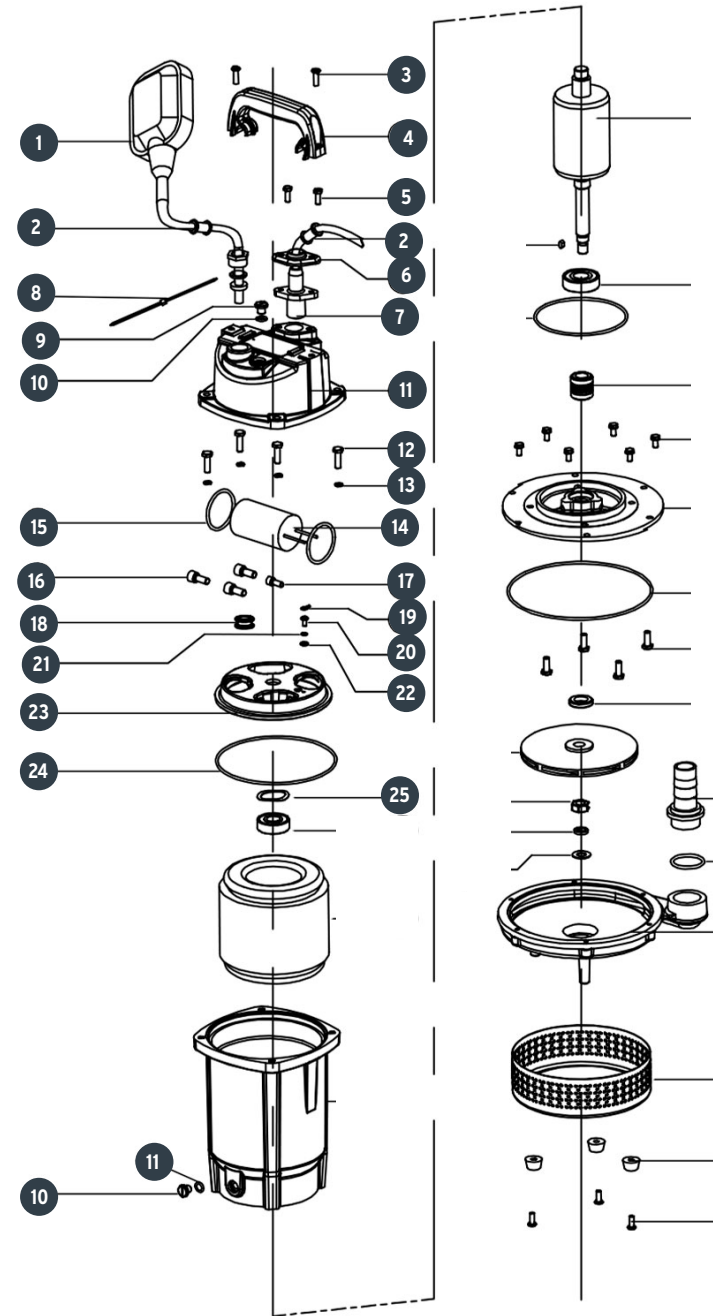

A

No.	Código	Clave	Descripción
1	944445	R1-BOS-3/4LH	Interruptor tipo flotador
2	944446	R2-BOS-3/4LH	Protector de cable
3	944447	R3-BOS-3/4LH	Tornillo M5x16
4	944448	R4-BOS-3/4LH	Manija
5	944449	R5-BOS-3/4LH	Tornillo M5x14
6	944450	R6-BOS-3/4LH	Abrazadera para cable
7	944451	R7-BOS-3/4LH	Cable de alimentación
8	944452	R8-BOS-3/4LH	Cincho
9	944534	R9-BOS-3/4LH	Tornillo M8x10
10	944454	R10-BOS-3/4LH	Empaque Ø8
11	944455	R11-BOS-3/4LH	Cubierta superior
12	944456	R12-BOS-3/4LH	Tornillo M6x20
13	944457	R13-BOS-3/4LH	Arandela de presión Ø6
14	944458	R14-BOS-3/4LH	Capacitor 30F
15	944459	R15-BOS-3/4LH	Empaque Ø35x3.1
16	944460	R16-BOS-3/4LH	Capuchón I
17	944461	R17-BOS-3/4LH	Capuchón II
18	944462	R18-BOS-3/4LH	Protector de polvo
19	944463	R19-BOS-3/4LH	Terminal de ojillo
20	944464	R20-BOS-3/4LH	Tornillo M4x8
21	944465	R21-BOS-3/4LH	Arandela de presión Ø4
22	944466	R22-BOS-3/4LH	Arandela de seguridad Ø4
23	944467	R23-BOS-3/4LH	Base de balero superior
24	944468	R24-BOS-3/4LH	Sello Ø96
25	944469	R25-BOS-3/4LH	Arandela ondulada