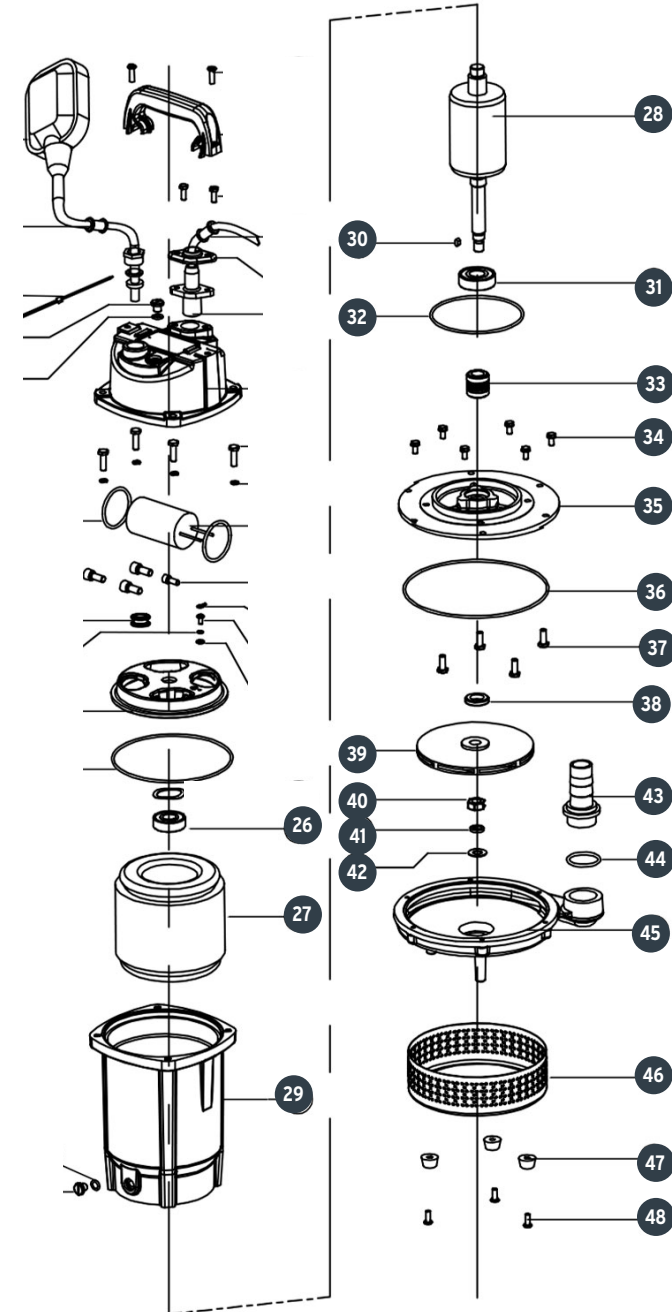

B

No.	Código	Clave	Descripción
26	944470	R26-BOS-3/4LH	Balero de bolas 6202
27	944471	R27-BOS-3/4LH	Campo
28	944472	R28-BOS-3/4LH	Rotor
29	944473	R29-BOS-3/4LH	Carcasa de motor
30	944474	R30-BOS-3/4LH	Cuñero
31	944475	R31-BOS-3/4LH	Balero de bolas 6203
32	944476	R32-BOS-3/4LH	Sello Ø70x2.65
33	944477	R33-BOS-3/4LH	Sello mecánico
34	944478	R34-BOS-3/4LH	Tornillo M5x12
35	944479	R35-BOS-3/4LH	Tapa de la cámara
36	944480	R36-BOS-3/4LH	Sello Ø110
37	944481	R37-BOS-3/4LH	Tornillo M5x20
38	944482	R38-BOS-3/4LH	Retén
39	944483	R39-BOS-3/4LH	Impulsor
40	944484	R40-BOS-3/4LH	Tuerca M10
41	944485	R41-BOS-3/4LH	Arandela de presión Ø10
42	944486	R42-BOS-3/4LH	Arandela plana Ø10.5
43	944487	R43-BOS-3/4LH	Conector de manguera
44	944488	R44-BOS-3/4LH	Sello Ø35x3.1
45	944489	R45-BOS-3/4LH	Base
46	944490	R46-BOS-3/4LH	Filtro
47	944491	R47-BOS-3/4LH	Patas
48	944492	R48-BOS-3/4LH	Tornillo M5x18

B