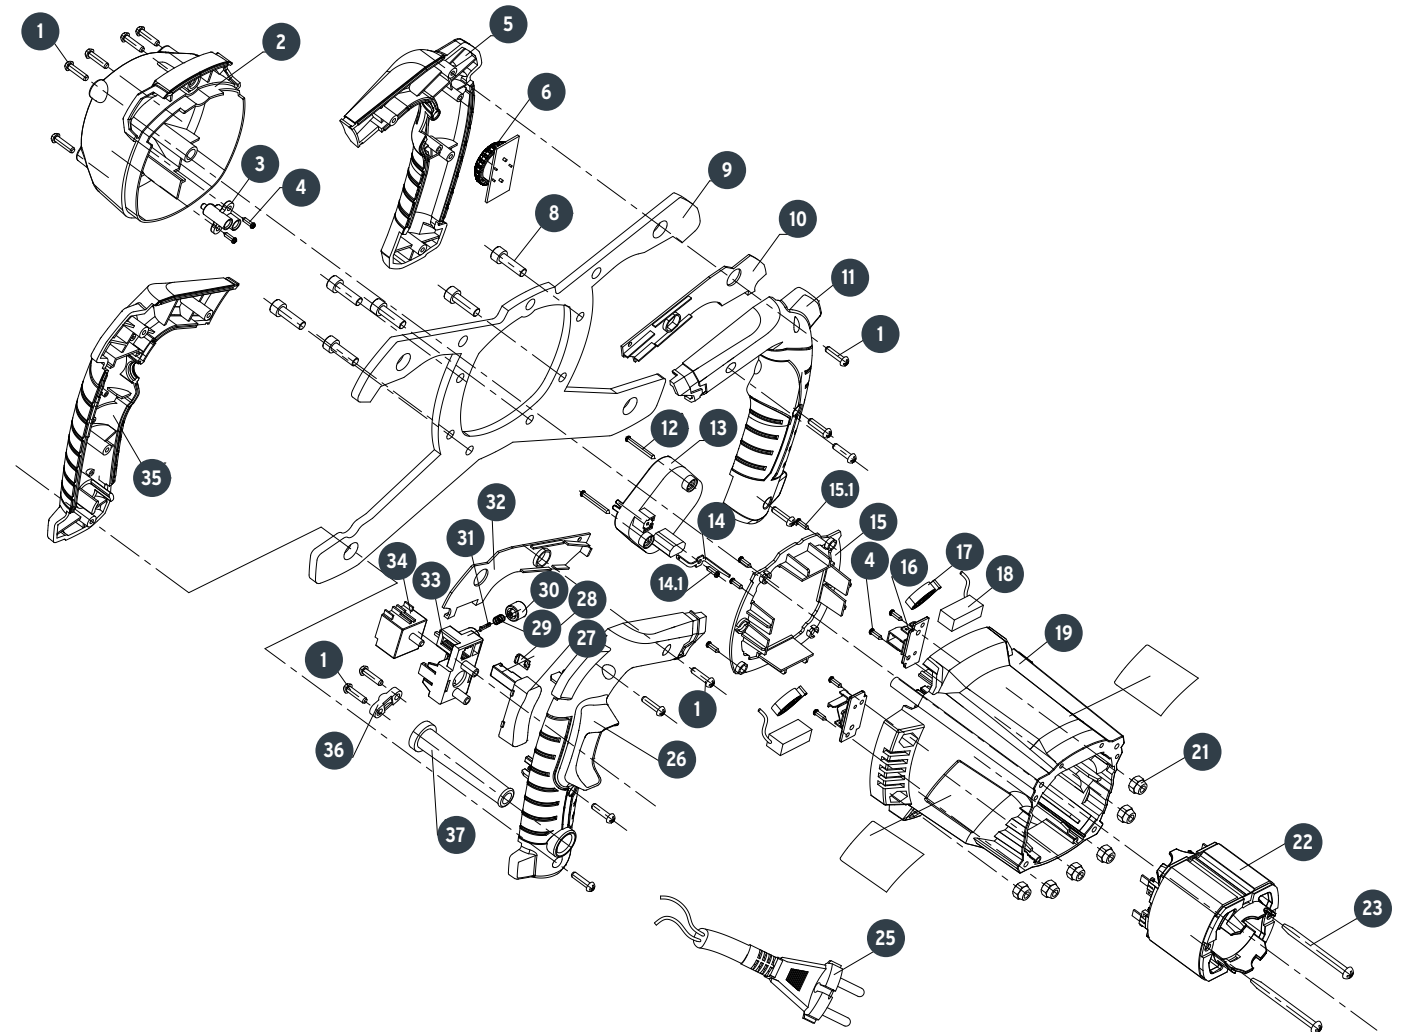

A

No.	Código	Clave	Descripción
1	947313	R1-MEZ-140N	Tornillo cabeza phillips St 3.9x16-F
2	947314	R2-MEZ-140N	Tapa trasera
3	947315	R3-MEZ-140N	Pantalla de lámpara
4	947316	R4-MEZ-140N	Tornillo cabeza phillips St 2.9x10
5	947317	R5-MEZ-140N	Mango superior izquierdo
6	947318	R6-MEZ-140N	Ensamble de control de velocidad
8	947319	R8-MEZ-140N	Tornillo cabeza hexagonal M6x14
9	947320	R9-MEZ-140N	Soporte metálico
10	947321	R10-MEZ-140N	Aumento de mango izquierdo
11	947322	R11-MEZ-140N	Mango inferior izquierda
12	947323	R12-MEZ-140N	Tornillo cabeza phillips St2.9x25
13	947324	R13-MEZ-140N	Arrancador
14	947325	R14-MEZ-140N	Terminal de contacto
14.1	947326	R14.1-MEZ-140N	Tornillo cabeza phillips St 3x8
15	947327	R15-MEZ-140N	Tapa de carcasa
15.1	947328	R15.1-MEZ-140N	Tornillo cabeza phillips St 3x16
16	947329	R16-MEZ-140N	Juego de porta carbón
17	947330	R17-MEZ-140N	Juego de resorte de portacarbon
18	947331	R18-MEZ-140N	Juego de carbones
19	947332	R19-MEZ-140N	Carcasa de motor
21	947333	R21-MEZ-140N	Tuerca M6
22	947334	R22-MEZ-140N	Campo 127 Volts
23	947335	R23-MEZ-140N	Tornillo cabeza phillips St 4.8x60
25	947336	R25-MEZ-140N	Cable de alimentación
26	947337	R26-MEZ-140N	Mango inferior derecha
27	947338	R27-MEZ-140N	Interruptor de gatillo
28	947339	R28-MEZ-140N	Grapa tipo L de gatillo
29	947340	R29-MEZ-140N	Resorte de botón de seguro
30	947341	R30-MEZ-140N	Botón de seguro
31	947342	R31-MEZ-140N	Perno de botón de seguro
32	947343	R32-MEZ-140N	Aumento de mango derecho
33	947344	R33-MEZ-140N	Base de interruptor
34	947345	R34-MEZ-140N	Interruptor
35	947346	R35-MEZ-140N	Mango superior derecha
36	947347	R36-MEZ-140N	Opresor de cable
37	947348	R37-MEZ-140N	Protector de cable
38	947349	R38-MEZ-140N	Tapa intermedia ventilación