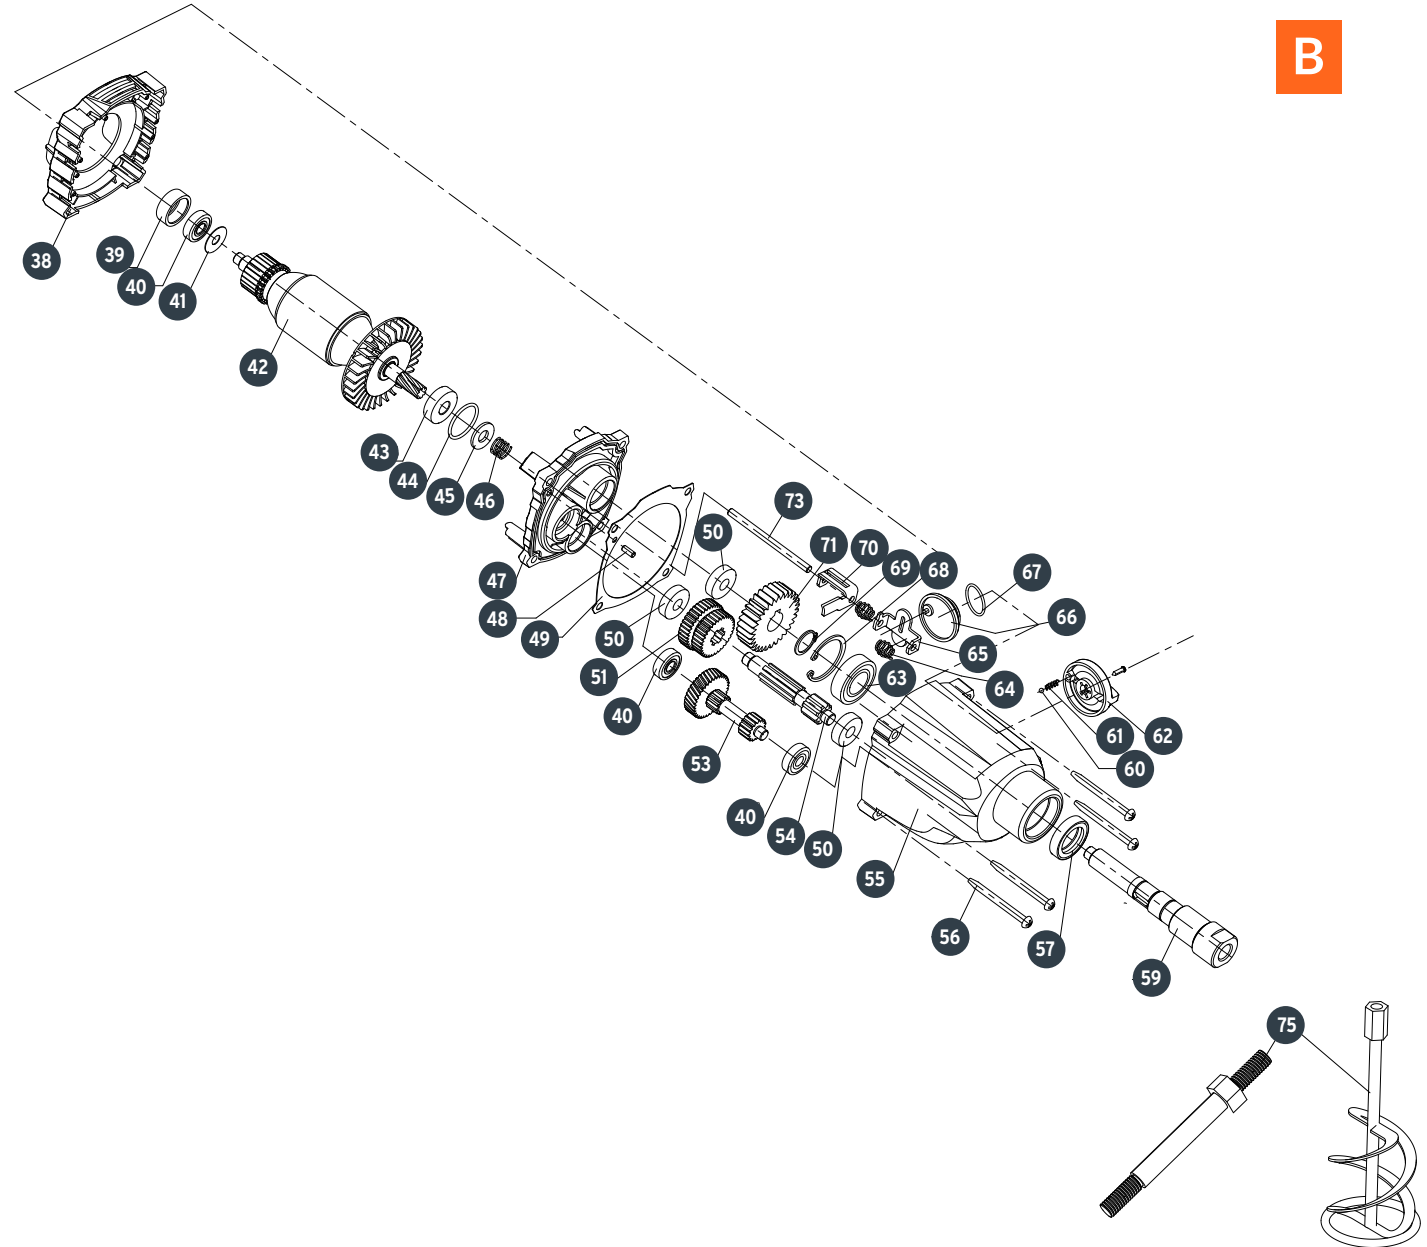

No.	Código	Clave	Descripción
39	947350	R39-MEZ-140N	Protector de balero 608
40	947351	R40-MEZ-140N	Balero de bolas 608
41	947352	R41-MEZ-140N	Anti-polvo
42	947353	R42-MEZ-140N	Rotor
43	947354	R43-MEZ-140N	Balero de bolas 6000
44	947355	R44-MEZ-140N	Sello empaque Ø26x30
45	947356	R45-MEZ-140N	Arandela limpiadora
46	947357	R46-MEZ-140N	Resorte de rotor
47	947358	R47-MEZ-140N	Cubierta intermedia
48	947359	R48-MEZ-140N	Perno redondo M4x10
49	947360	R49-MEZ-140N	Junta de caja de engranes
50	947361	R50-MEZ-140N	Balero de bolas 609RS
51	947362	R51-MEZ-140N	Engrane de 2 bandas
53	947363	R53-MEZ-140N	Conjunto de eje de engranaje clase II
54	947364	R54-MEZ-140N	Eje de engranaje clase III
55	947365	R55-MEZ-140N	Caja de engranes
56	947366	R56-MEZ-140N	Tornillo cabeza phillips St 5x55
57	947367	R57-MEZ-140N	Retén 22x32x7
59	947368	R59-MEZ-140N	Eje de salida
60	947369	R60-MEZ-140N	Balín Ø4
61	947370	R61-MEZ-140N	Resorte de perilla
62	947371	R62-MEZ-140N	Perilla de mando de cambios
63	947372	R63-MEZ-140N	Balero de bolas 60003RS
64	947373	R64-MEZ-140N	Resorte de horquilla de cambios
65	947374	R65-MEZ-140N	Horquillas de cambio A
66	947375	R66-MEZ-140N	Cambio de placa de transmisión
67	947376	R67-MEZ-140N	Sello empaque Ø23.8x20
68	947377	R68-MEZ-140N	Seguro Ø35
69	947378	R69-MEZ-140N	Seguro Ø17
70	947379	R70-MEZ-140N	Horquilla de cambio B
71	947380	R71-MEZ-140N	Engranje clase III
73	947381	R73-MEZ-140N	Barra de guía de cambios
75	947382	R75-MEZ-140N	Ensamble de varilla con paleta mezcladora

B