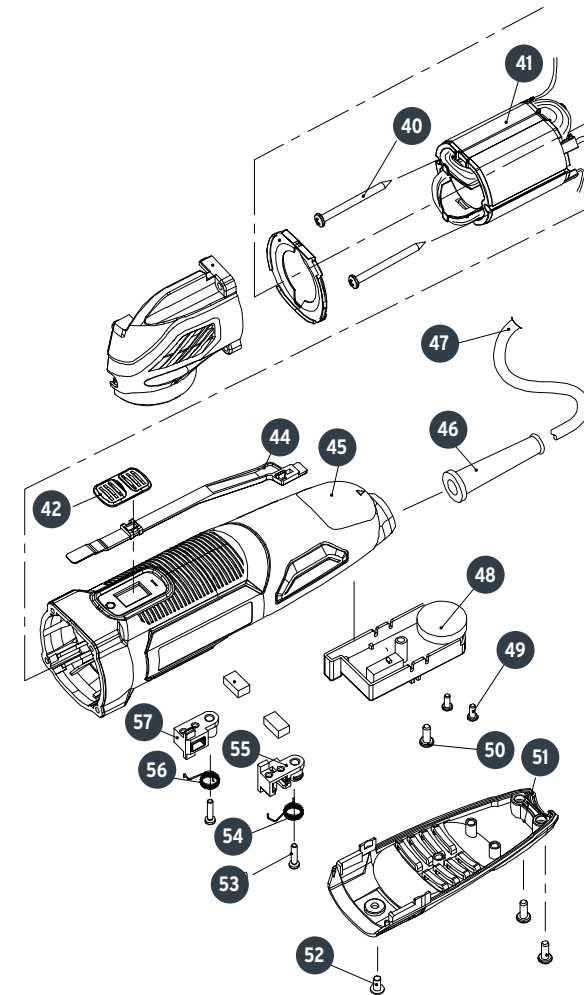

A

No.	Código	Clave	Descripción
1	952217	R1-MULH-35A	Ajustador
2	952218	R2-MULH-35A	Sello "O" (diam. 2x6x2)
3	952219	R3-MULH-35A	Ensamble de caja
15	952220	R15-MULH-35A	Cubierta de lámpara
16	952221	R16-MULH-35A	Soporte de lámpara
18	952222	R18-MULH-35A	Tornillo cbz. phillips St4x42mm
19	952223	R19-MULH-35A	Tornillo cbz. phillips St3x14mm
20	952224	R20-MULH-35A	Cubierta izq./der.
23	952225	R23-MULH-35A	Soporte de aluminio
24	952226	R24-MULH-35A	Bloque excéntrico
25	952227	R25-MULH-35A	Tornillo cbz. phillips M3x8 mm
26	952228	R26-MULH-35A	Palanca
27	952229	R27-MULH-35A	Clip
28	952230	R28-MULH-35A	Perno (5x26)
29	952231	R29-MULH-35A	Anillo "O" (diam. 35x2)
30	952232	R30-MULH-35A	Cubierta media
31	952233	R31-MULH-35A	Seguro tipo "C" (diam. 6x8x.5)
32	952234	R32-MULH-35A	Rondamiento esférico S607
33	952235	R33-MULH-35A	Rodamiento 6000-2RS
34	952236	R34-MULH-35A	Armadura
35	952237	R35-MULH-35A	Rondamiento 627-2RS
37	952238	R37-MULH-35A	Unidad de LED
39	952239	R39-MULH-35A	Deflector

A

B

No.	Código	Clave	Descripción
40	952240	R40-MULH-35A	Tornillo cbz. phillips M4x65mm
41	952241	R41-MULH-35A	Campo
42	952242	R42-MULH-35A	Bloque de interruptor
44	952243	R44-MULH-35A	Leva
45	952244	R45-MULH-35A	Carcasa
46	952245	R46-MULH-35A	Protector de cable
47	952246	R47-MULH-35A	Cable de alimentación
48	952247	R48-MULH-35A	Regulador de velocidad
49	952248	R49-MULH-35A	Tornillo cbz. phillips St3x6 mm
50	952249	R50-MULH-35A	Tornillo cbz. phillips St3x22mm
51	952250	R51-MULH-35A	Cubierta trasera
52	952251	R52-MULH-35A	Tornillo cbz. phillips M4x6 mm
53	952252	R53-MULH-35A	Tornillo cbz. phillips St3x20 mm
54	952253	R54-MULH-35A	Resorte del portacarbón der.
55	952254	R55-MULH-35A	Porta carbón derecho
56	952255	R56-MULH-35A	Resorte del portacarbón izquierdo
57	952256	R57-MULH-35A	Porta carbón izquierdo