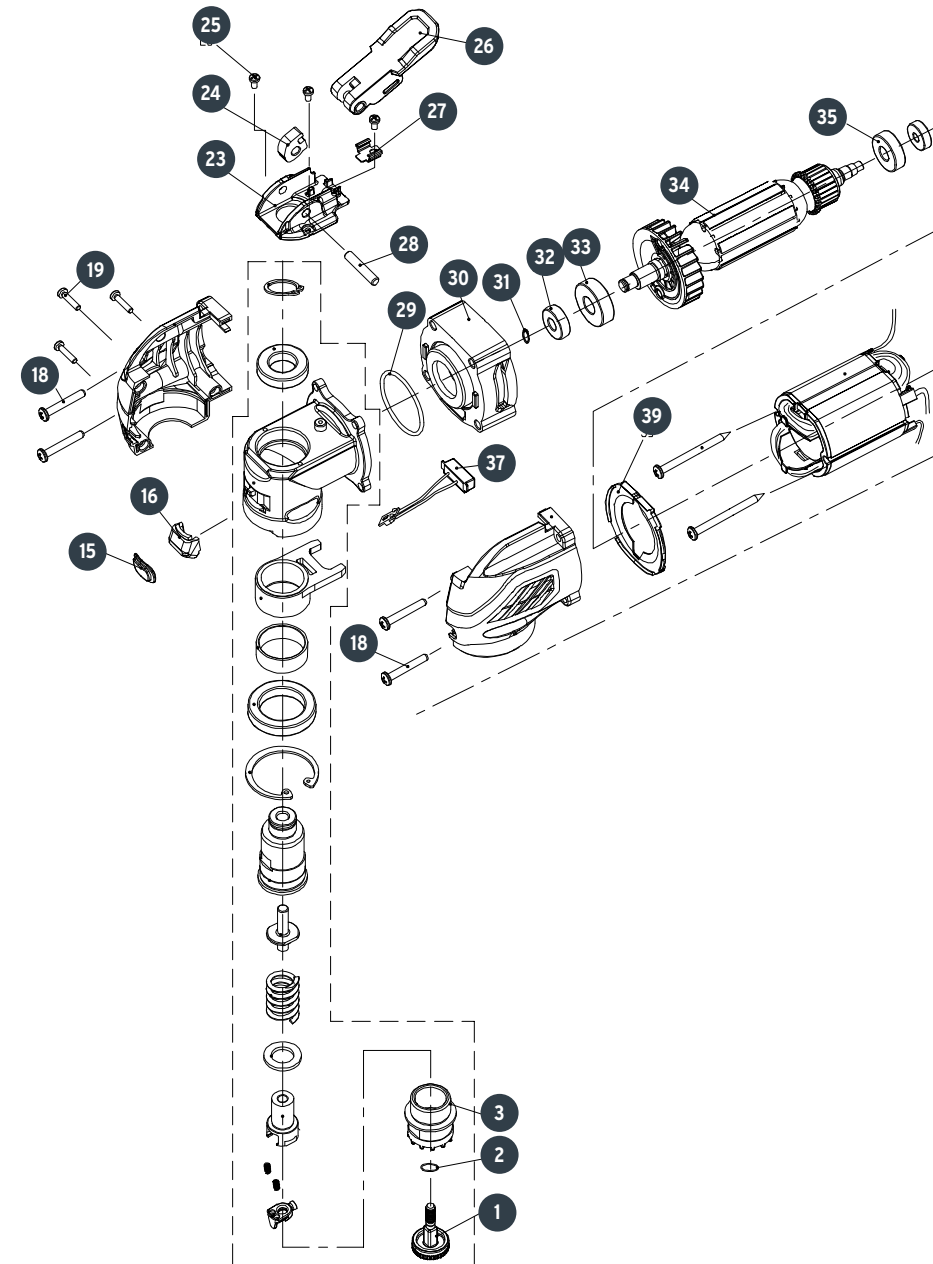

A

No.	Código	Clave	Descripción
1	952217	R1-MULH-35A	Ajustador
2	952218	R2-MULH-35A	Sello "O" (diam. 2x6x2)
3	952219	R3-MULH-35A	Ensamble de caja
15	952220	R15-MULH-35A	Cubierta de lámpara
16	952221	R16-MULH-35A	Soporte de lámpara
18	952222	R18-MULH-35A	Tornillo cbz. phillips St4x42mm
19	952223	R19-MULH-35A	Tornillo cbz. phillips St3x14mm
20	952224	R20-MULH-35A	Cubierta izq./der.
23	952225	R23-MULH-35A	Soporte de aluminio
24	952226	R24-MULH-35A	Bloque excéntrico
25	952227	R25-MULH-35A	Tornillo cbz. phillips M3x8 mm
26	952228	R26-MULH-35A	Palanca
27	952229	R27-MULH-35A	Clip
28	952230	R28-MULH-35A	Perno (5x26)
29	952231	R29-MULH-35A	Anillo "O" (diam. 35x2)
30	952232	R30-MULH-35A	Cubierta media
31	952233	R31-MULH-35A	Seguro tipo "C" (diam. 6x8x.5)
32	952234	R32-MULH-35A	Rondamiento esférico S607
33	952235	R33-MULH-35A	Rodamiento 6000-2RS
34	952236	R34-MULH-35A	Armadura
35	952237	R35-MULH-35A	Rondamiento 627-2RS
37	952238	R37-MULH-35A	Unidad de LED
39	952239	R39-MULH-35A	Deflector

A

B

No.	Código	Clave	Descripción
40	952240	R40-MULH-35A	Tornillo cbz. phillips M4x65mm
41	952241	R41-MULH-35A	Campo
42	952242	R42-MULH-35A	Bloque de interruptor
44	952243	R44-MULH-35A	Leva
45	952244	R45-MULH-35A	Carcasa
46	952245	R46-MULH-35A	Protector de cable
47	952246	R47-MULH-35A	Cable de alimentación
48	952247	R48-MULH-35A	Regulador de velocidad
49	952248	R49-MULH-35A	Tornillo cbz. phillips St3x6 mm
50	952249	R50-MULH-35A	Tornillo cbz. phillips St3x22mm
51	952250	R51-MULH-35A	Cubierta trasera
52	952251	R52-MULH-35A	Tornillo cbz. phillips M4x6 mm
53	952252	R53-MULH-35A	Tornillo cbz. phillips St3x20 mm
54	952253	R54-MULH-35A	Resorte del portacarbón der.
55	952254	R55-MULH-35A	Porta carbón derecho
56	952255	R56-MULH-35A	Resorte del portacarbón izquierdo
57	952256	R57-MULH-35A	Porta carbón izquierdo

B