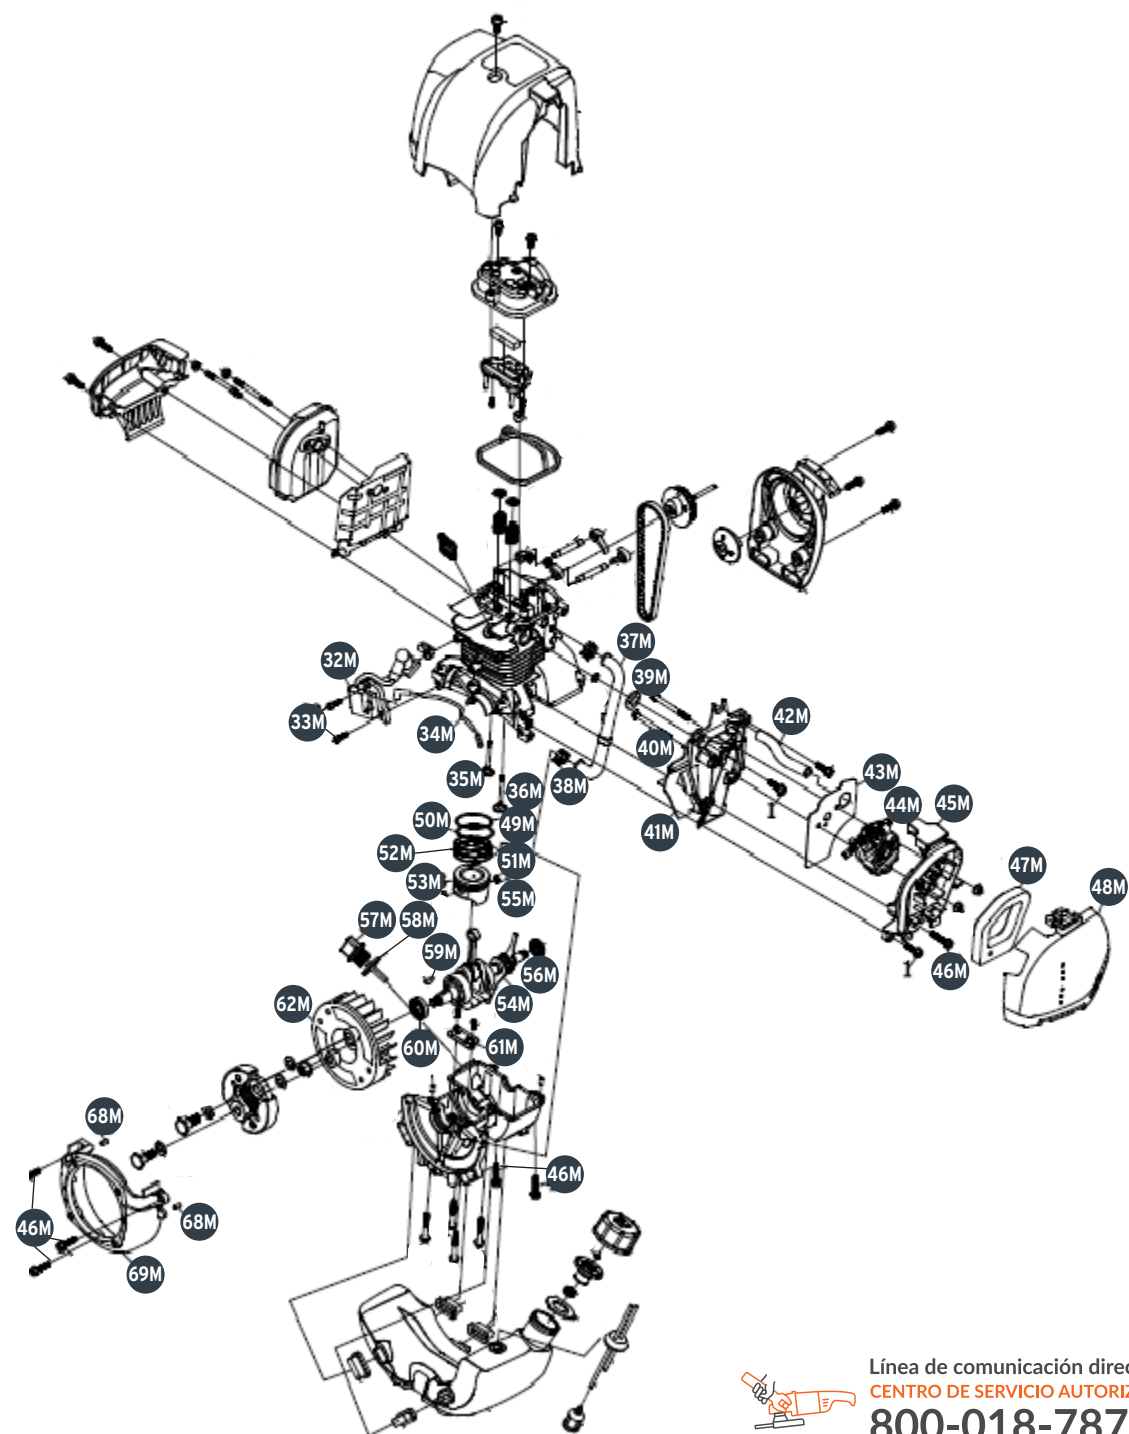

Línea de comunicación directa
 CENTRO DE SERVICIO AUTORIZADO TRUPER
800-018-7873 En México

C

D

No.	Código	Clave	Descripción
32M	954339	R32M-MOTB-14	Bobina
33M	954340	R33M-MOTB-14	Tornillo cabeza allen M4x16
34M	954341	R34M-MOTB-14	Arnés de apagado
35M	954342	R35M-MOTB-14	Válvula de salida
36M	954343	R36M-MOTB-14	Válvula de entrada
37M	954344	R37M-MOTB-14	Tubería de presión de equilibrio
38M	954345	R38M-MOTB-14	Abrazadera (diam 12)
39M	954346	R39M-MOTB-14	Sello de hule (diam 13.4x2x2.6)
40M	954347	R40M-MOTB-14	Tornillo hexagonal M5x60
41M	954348	R41M-MOTB-14	Base del carburador
42M	954349	R42M-MOTB-14	Tubo de respiración
43M	954350	R43M-MOTB-14	Junta del carburador
44M	954351	R44M-MOTB-14	Carburador
45M	954352	R45M-MOTB-14	Base del filtro
46M	954353	R46M-MOTB-14	Tornillo cabeza Allen M5x20
47M	954354	R47M-MOTB-14	Filtro de carburador
48M	954355	R48M-MOTB-14	Cubierta del filtro
49M	954356	R49M-MOTB-14	No 1 anillo de pistón
50M	954357	R50M-MOTB-14	No 2 anillo de pistón
51M	954358	R51M-MOTB-14	Anillo raspador de aceite
52M	954359	R52M-MOTB-14	Anillo de revestimiento
53M	954360	R53M-MOTB-14	Pistón
54M	954361	R54M-MOTB-14	Ensamble de cigüeñal
55M	954362	R55M-MOTB-14	Perno (8x28)
56M	954363	R56M-MOTB-14	Sello de aceite (diam 10x20x5)
57M	954364	R57M-MOTB-14	Nivel de aceite
58M	954365	R58M-MOTB-14	Sello de hule (diam 14x3.7x3)
59M	954366	R59M-MOTB-14	Cuña (3x5x12)
60M	954367	R60M-MOTB-14	Sello de aceite (diam 15x25x6)
61M	954368	R61M-MOTB-14	Válvula de caña
62M	954369	R62M-MOTB-14	Composición del rotor del magneto
68M	954370	R68M-MOTB-14	Perno (4x8)
69M	954371	R69M-MOTB-14	Cubierta