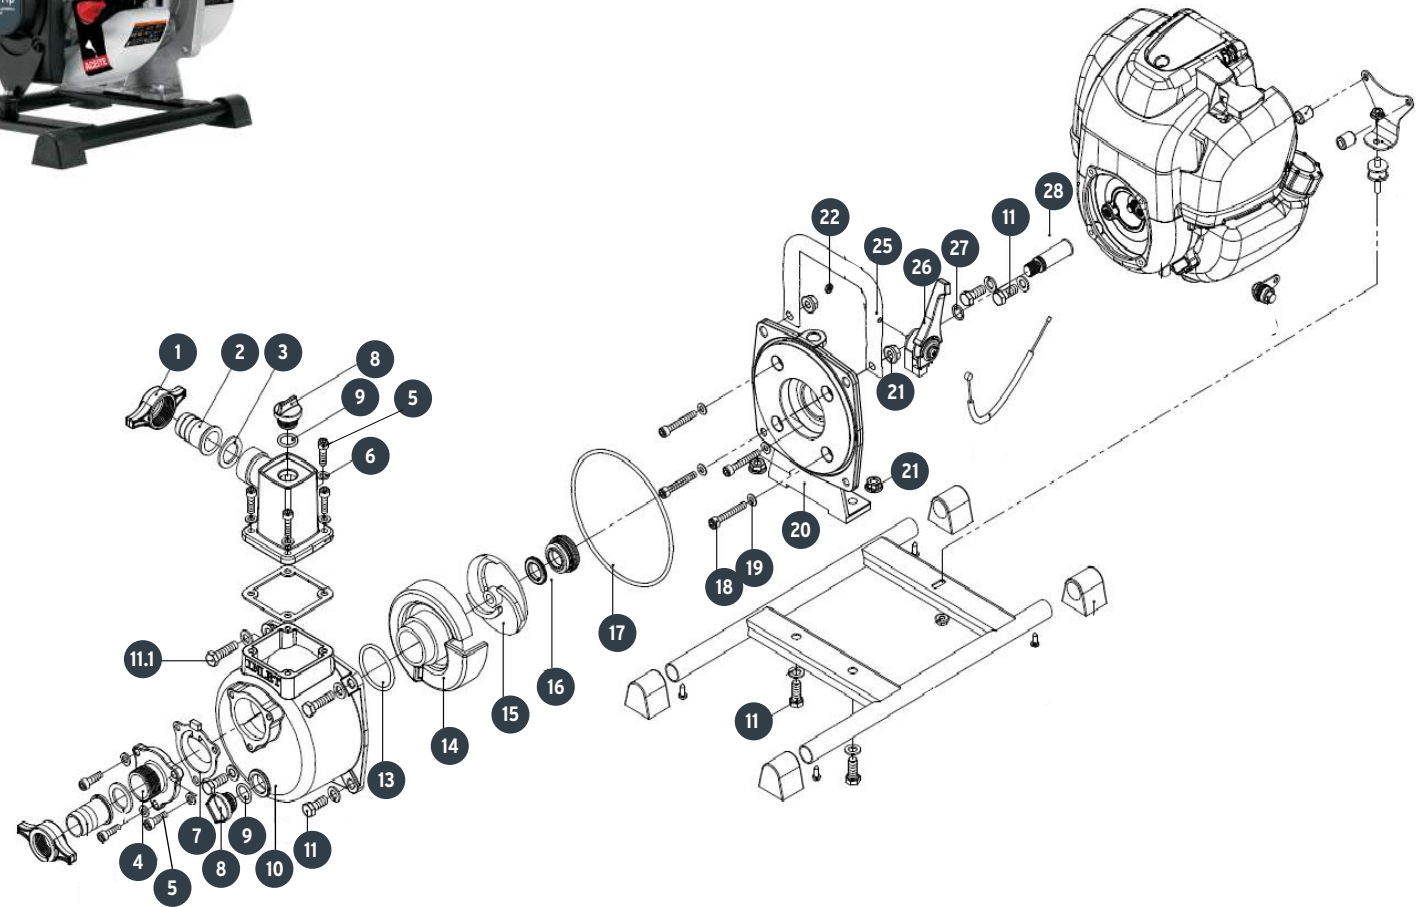

A

A

No.	Código	Clave	Descripción
1	ACC		Tuerca de conector
2	ACC		Conexión de agua
3	ACC		Almohadilla de goma conjunta
4	954272	R4-MOTB-14	Brida de entrada de agua
5	954273	R5-MOTB-14	Tornillo hexagonal bridado (M6x16)
7	954274	R7-MOTB-14	Válvula check
8	954275	R8-MOTB-14	Tapón
9	954276	R9-MOTB-14	Sello hule (Ø19x3)
10	954277	R10-MOTB-14	Carcasa de bomba
11	954278	R11-MOTB-14	Tornillo hexagonal bridado (M8x20)
11.1	954279	R11.1-MOTB-14	Tornillo hexagonal bridado (M8x30)
13	954280	R13-MOTB-14	Sello hule (Ø41x5x3.5)
14	954281	R14-MOTB-14	Guía de flujo
15	954282	R15-MOTB-14	Impulsor
16	954283	R16-MOTB-14	Sello mecánico
17	954284	R17-MOTB-14	Sello de hule (Ø136x3.5)
18	954285	R18-MOTB-14	Tornillo hexagonal bridado (M6x35)
19	954286	R19-MOTB-14	Arandela plana (Ø6.1x13x1.7)
20	954287	R20-MOTB-14	Soporte de bomba
21	954288	R21-MOTB-14	Tuerca M8
22	954289	R22-MOTB-14	Tuerca de seguridad M5
25	954290	R25-MOTB-14	Manija
26	954291	R26-MOTB-14	Manija del acelerador
27	954292	R27-MOTB-14	Sello de hule (Ø11.8x1.8)
28	954293	R28-MOTB-14	Eje de conexión

B

B

No.	Código	Clave	Descripción
30	954294	R30-MOTB-14	Interruptor
31	954295	R31-MOTB-14	Chicote de aceleración
32	954296	R32-MOTB-14	Tuerca de seguridad M6
32.1	954297	R32.1-MOTB-14	Tuerca M6
33	954298	R33-MOTB-14	Marco
34	954299	R34-MOTB-14	Tornillo ST (3x12)
35	954300	R35-MOTB-14	Almohadilla de goma del marco
36	954301	R36-MOTB-14	Amortiguador
37	954302	R37-MOTB-14	Soporte de arranque
38	954303	R38-MOTB-14	Buje del sistema de arranque (Ø5.5x7.5x6)
39	954304	R39-MOTB-14	Conector de salida
40	954305	R40-MOTB-14	Almohadilla de goma