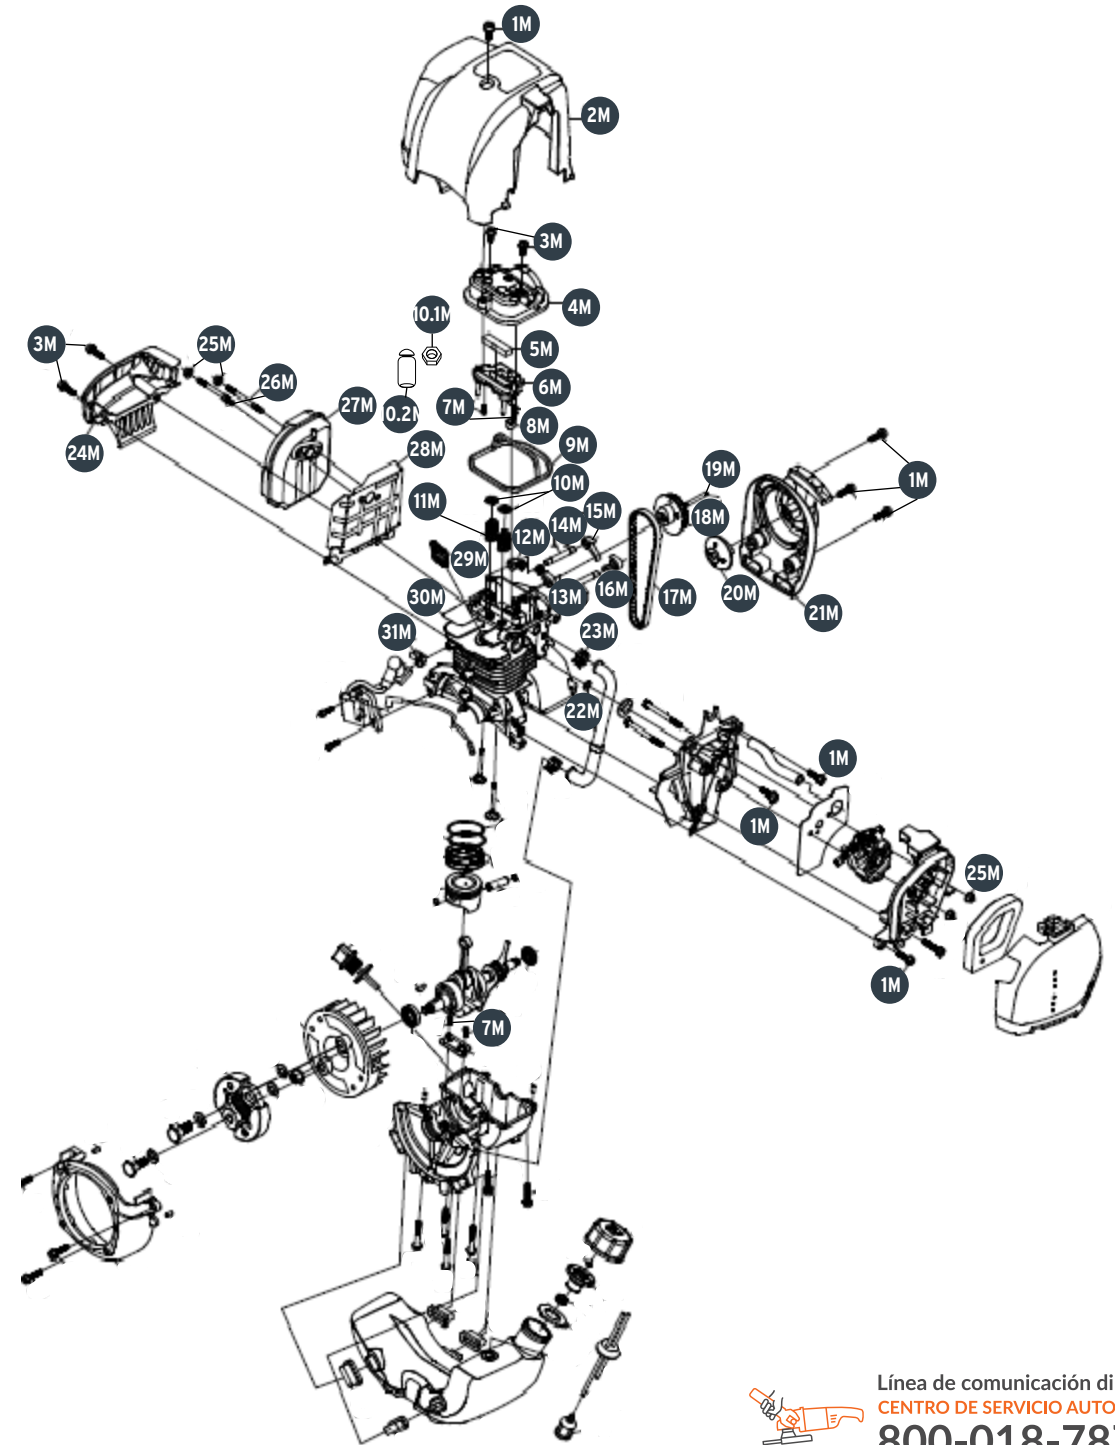

No.	Código	Clave	Descripción
1M	954306	R1M-MOTB-14	Tornillo cabeza allen M5x15
2M	954307	R2M-MOTB-14	Tapa del cilindro
3M	954308	R3M-MOTB-14	Tornillo cabeza allen M5x12
4M	954309	R4M-MOTB-14	Tapa de válvula de cilindro
5M	954310	R5M-MOTB-14	Filtro para gases
6M	954311	R6M-MOTB-14	Cubierta interior
7M	954312	R7M-MOTB-14	Tornillo cabeza phillips M4x8
8M	954313	R8M-MOTB-14	Amortiguador de chasis
9M	954314	R9M-MOTB-14	Tapa de la válvula del cilindro goma
10M	954315	R10M-MOTB-14	Asiento de resorte de válvula
10.1M	954316	R10.1M-MOTB-14	Tuerca Sencilla M5
10.2M	954317	R10.2M-MOTB-14	Ajustador de valvulas M5x10
11M	954318	R11M-MOTB-14	Resorte de válvula
12M	954319	R12M-MOTB-14	Balancín de válvula de escape
13M	954320	R13M-MOTB-14	Balancín de la válvula de entrada
14M	954321	R14M-MOTB-14	Pasador basculante M6x44
15M	954322	R15M-MOTB-14	Balancín de escape
16M	954323	R16M-MOTB-14	Balancín de entrada
17M	954324	R17M-MOTB-14	Correa síncrona
18M	954325	R18M-MOTB-14	Rueda de levas
19M	954326	R19M-MOTB-14	Árbol de levas diam 4x31.8
20M	954327	R20M-MOTB-14	Carrete de inicio
21M	954328	R21M-MOTB-14	Sistema de arranque
22M	954329	R22M-MOTB-14	Junta de admisión (diam 9.5x17.3x0.7)
23M	954330	R23M-MOTB-14	Abrazadera (diam 13)
24M	954331	R24M-MOTB-14	Deflector del silenciador-II
25M	954332	R25M-MOTB-14	Tuerca M5
26M	954333	R26M-MOTB-14	Tornillo hexagonal M5x45
27M	954334	R27M-MOTB-14	Silenciador
28M	954335	R28M-MOTB-14	Deflector del silenciador
29M	954336	R29M-MOTB-14	Bujía
30M	954337	R30M-MOTB-14	Cilindro
31M	954338	R31M-MOTB-14	Protector de bobina

Línea de comunicación directa
CENTRO DE SERVICIO AUTORIZADO TRUPER
800-018-7873 En México

C