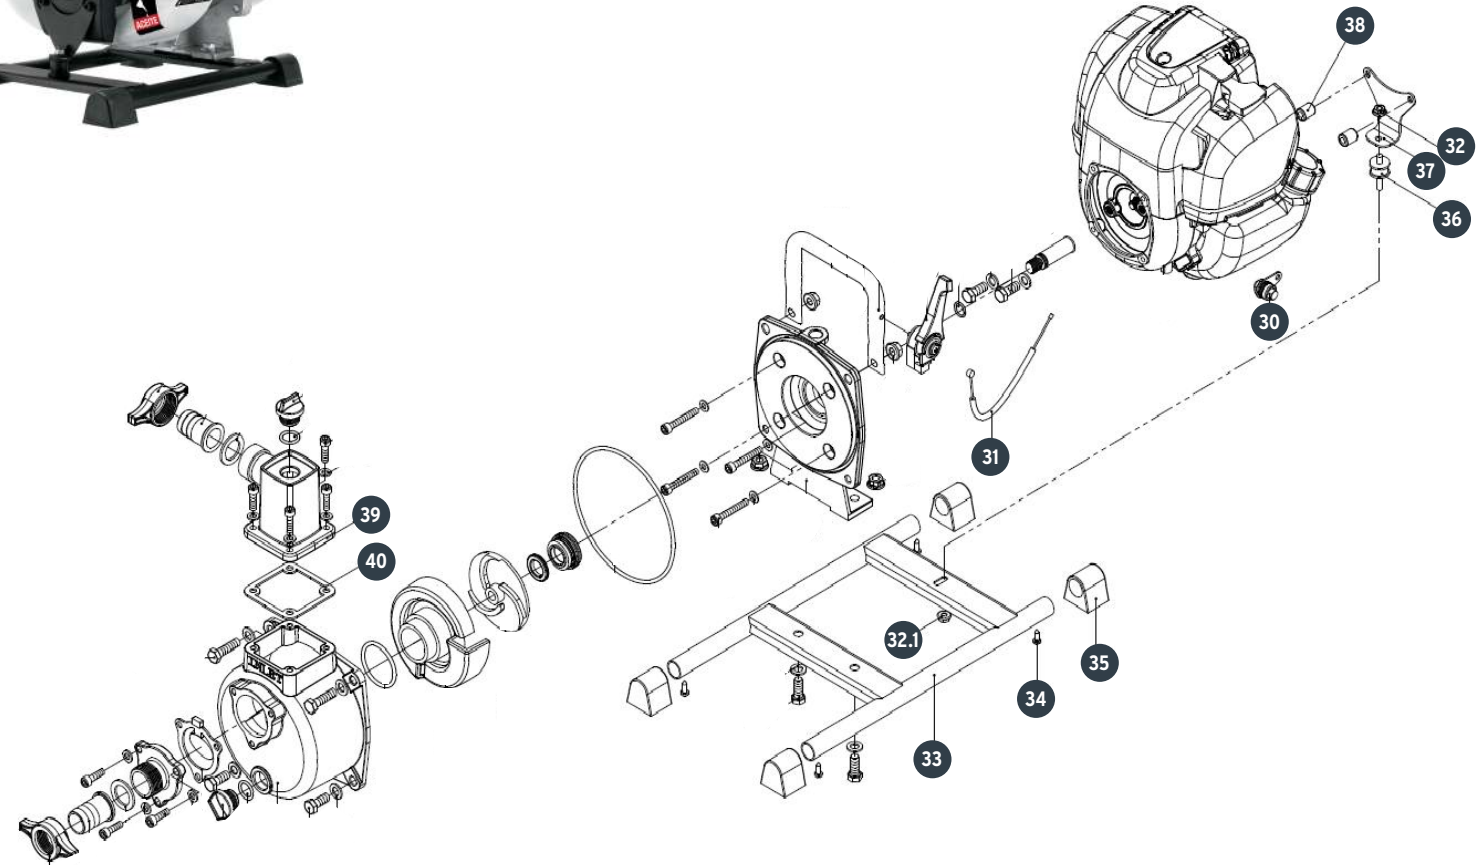

A

A

No.	Código	Clave	Descripción
1	ACC		Tuerca de conector
2	ACC		Conexión de agua
3	ACC		Almohadilla de goma conjunta
4	954272	R4-MOTB-14	Brida de entrada de agua
5	954273	R5-MOTB-14	Tornillo hexagonal bridado (M6x16)
7	954274	R7-MOTB-14	Válvula check
8	954275	R8-MOTB-14	Tapón
9	954276	R9-MOTB-14	Sello hule (Ø19x3)
10	954277	R10-MOTB-14	Carcasa de bomba
11	954278	R11-MOTB-14	Tornillo hexagonal bridado (M8x20)
11.1	954279	R11.1-MOTB-14	Tornillo hexagonal bridado (M8x30)
13	954280	R13-MOTB-14	Sello hule (Ø41x5x3.5)
14	954281	R14-MOTB-14	Guía de flujo
15	954282	R15-MOTB-14	Impulsor
16	954283	R16-MOTB-14	Sello mecánico
17	954284	R17-MOTB-14	Sello de hule (Ø136x3.5)
18	954285	R18-MOTB-14	Tornillo hexagonal bridado (M6x35)
19	954286	R19-MOTB-14	Arandela plana (Ø6.1x13x1.7)
20	954287	R20-MOTB-14	Soporte de bomba
21	954288	R21-MOTB-14	Tuerca M8
22	954289	R22-MOTB-14	Tuerca de seguridad M5
25	954290	R25-MOTB-14	Manija
26	954291	R26-MOTB-14	Manija del acelerador
27	954292	R27-MOTB-14	Sello de hule (Ø11.8x1.8)
28	954293	R28-MOTB-14	Eje de conexión

B

B

No.	Código	Clave	Descripción
30	954294	R30-MOTB-14	Interruptor
31	954295	R31-MOTB-14	Chicote de aceleración
32	954296	R32-MOTB-14	Tuerca de seguridad M6
32.1	954297	R32.1-MOTB-14	Tuerca M6
33	954298	R33-MOTB-14	Marco
34	954299	R34-MOTB-14	Tornillo ST (3x12)
35	954300	R35-MOTB-14	Almohadilla de goma del marco
36	954301	R36-MOTB-14	Amortiguador
37	954302	R37-MOTB-14	Soporte de arranque
38	954303	R38-MOTB-14	Buje del sistema de arranque (Ø5.5x7.5x6)
39	954304	R39-MOTB-14	Conector de salida
40	954305	R40-MOTB-14	Almohadilla de goma