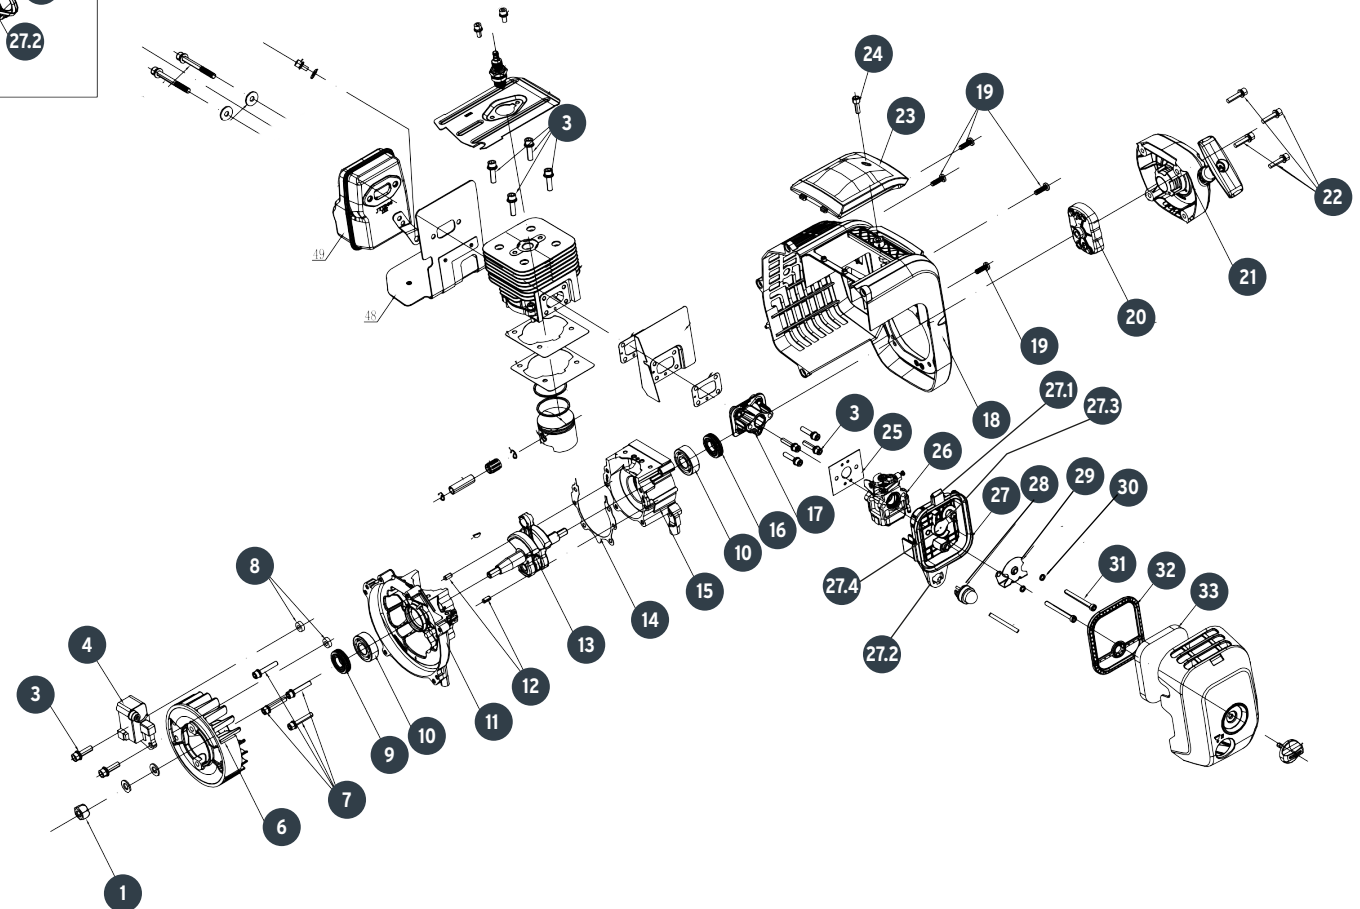

No.	Código	Clave	Descripción
1	956393	R1M-SOPLA-53	Tuerca M8
3	956394	R3M-SOPLA-53	Tornillo Allen (M5X25)
4	956395	R4M-SOPLA-53	Bobina
6	956396	R6M-SOPLA-53	Rotor
7	956397	R7M-SOPLA-53	Tornillo Allen (M5X30)
8	956398	R8M-SOPLA-53	Arandela de baquelita (Diam 5X12X4)
9	956399	R9M-SOPLA-53	Sello de aceite (Diam 15X30X7)
10	956400	R10M-SOPLA-53	Balero 6202
11	956401	R11M-SOPLA-53	Cárter delantero
12	956402	R12M-SOPLA-53	Perno (5X10)
13	956403	R13M-SOPLA-53	Cigüeñal con biela
14	956404	R14M-SOPLA-53	Junta del cárter
15	956405	R15M-SOPLA-53	Cárter trasero
16	956406	R16M-SOPLA-53	Sello de aceite (Diam 12X22X7)
17	956407	R17M-SOPLA-53	Soporte del carburador
18	956408	R18M-SOPLA-53	Cubierta del motor
19	956409	R19M-SOPLA-53	Tornillo (M4X18)
20	956410	R20M-SOPLA-53	Placa de accionamiento de arranque
21	956411	R21M-SOPLA-53	Sistema de arranque
22	956412	R22M-SOPLA-53	Tornillo Allen (M5X20)
23	956413	R23M-SOPLA-53	Cubierta superior
24	956414	R24M-SOPLA-53	Tornillo Allen (M5X14)
25	956415	R25M-SOPLA-53	Junta del carburador
26	956416	R26M-SOPLA-53	Carburador
27	956417	R27M-SOPLA-53	Cubierta interior del filtro de aire
27.1	956418	R27.1M-SOPLA-53	Palanca de ahogador
27.2	956419	R27.2M-SOPLA-53	Base del filtro de aire
27.3	956420	R27.3M-SOPLA-53	Leva de ahogador
27.4	956421	R27.4M-SOPLA-53	Tornillo (St 4X13)
28	956422	R28M-SOPLA-53	Bulbo Cebador
29	956423	R29M-SOPLA-53	Placa interior del filtro de aire
30	956424	R30M-SOPLA-53	Buje (Diam 5X7X5)
31	ACC		Tornillo Allen (M5X50)
32	ACC		Filtro de esponja no tejida
33	ACC		Esponja para filtro de aire+papel

C