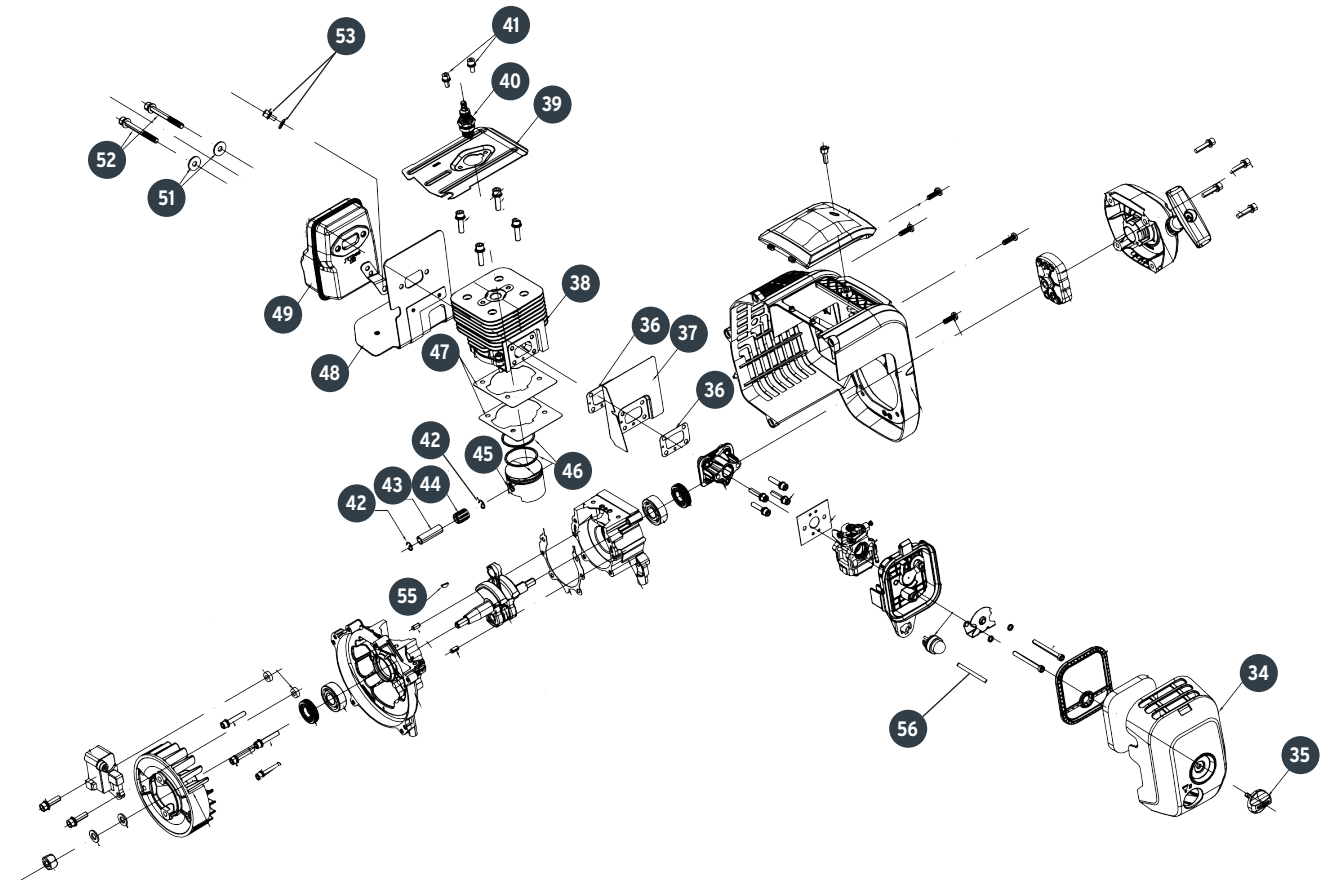

D

No.	Código	Clave	Descripción
34	956426	R34M-SOPLA-53	Cubierta exterior del filtro de aire
35	956427	R35M-SOPLA-53	Perilla (M5X17)
36	956428	R36M-SOPLA-53	Junta del soporte del carburador
37	956429	R37M-SOPLA-53	Placa del tubo de entrada
38	956430	R38M-SOPLA-53	Cilindro
39	956431	R39M-SOPLA-53	Escudo contra el viento
40	956432	R40M-SOPLA-53	Bujía
41	956433	R41M-SOPLA-53	Tornillo Allen (M5X8)
42	956434	R42M-SOPLA-53	Seguro de pistón
43	956435	R43M-SOPLA-53	Perno pistón (Diam 6x10x36)
44	956436	R44M-SOPLA-53	Balero de agujas KBK (10X13X15)
45	956437	R45M-SOPLA-53	Pistón
46	956438	R46M-SOPLA-53	Anillo de pistón
47	956439	R47M-SOPLA-53	Junta del cilindro
48	956440	R48M-SOPLA-53	Junta del escape
49	956441	R49M-SOPLA-53	Escape
51	956442	R51M-SOPLA-53	Arandela plana (Diam 6X15X1)
52	956443	R52M-SOPLA-53	Tornillo Allen (M6X60)
53	956444	R53M-SOPLA-53	Tornillo Allen con arandelas (M5X16)
55	956445	R55M-SOPLA-53	Cuña
56	956446	R56M-SOPLA-53	Manguera (115mm)

D