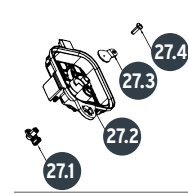

No.	Código	Clave	Descripción
1	956393	R1M-SOPLA-53	Tuerca M8
3	956394	R3M-SOPLA-53	Tornillo Allen (M5X25)
4	956395	R4M-SOPLA-53	Bobina
6	956396	R6M-SOPLA-53	Rotor
7	956397	R7M-SOPLA-53	Tornillo Allen (M5X30)
8	956398	R8M-SOPLA-53	Arandela de baquelita (Diam 5X12X4)
9	956399	R9M-SOPLA-53	Sello de aceite (Diam 15X30X7)
10	956400	R10M-SOPLA-53	Balero 6202
11	956401	R11M-SOPLA-53	Cárter delantero
12	956402	R12M-SOPLA-53	Perno (5X10)
13	956403	R13M-SOPLA-53	Cigüeñal con biela
14	956404	R14M-SOPLA-53	Junta del cárter
15	956405	R15M-SOPLA-53	Cárter trasero
16	956406	R16M-SOPLA-53	Sello de aceite (Diam 12X22X7)
17	956407	R17M-SOPLA-53	Soporte del carburador
18	956408	R18M-SOPLA-53	Cubierta del motor
19	956409	R19M-SOPLA-53	Tornillo (M4X18)
20	956410	R20M-SOPLA-53	Placa de accionamiento de arranque
21	956411	R21M-SOPLA-53	Sistema de arranque
22	956412	R22M-SOPLA-53	Tornillo Allen (M5X20)
23	956413	R23M-SOPLA-53	Cubierta superior
24	956414	R24M-SOPLA-53	Tornillo Allen (M5X14)
25	956415	R25M-SOPLA-53	Junta del carburador
26	956416	R26M-SOPLA-53	Carburador
27	956417	R27M-SOPLA-53	Cubierta interior del filtro de aire
27.1	956418	R27.1M-SOPLA-53	Palanca de ahogador
27.2	956419	R27.2M-SOPLA-53	Base del filtro de aire
27.3	956420	R27.3M-SOPLA-53	Leva de ahogador
27.4	956421	R27.4M-SOPLA-53	Tornillo (St 4X13)
28	956422	R28M-SOPLA-53	Bulbo Cebador
29	956423	R29M-SOPLA-53	Placa interior del filtro de aire
30	956424	R30M-SOPLA-53	Buje (Diam 5X7X5)
31	ACC		Tornillo Allen (M5X50)
32	ACC		Filtro de esponja no tejida
33	ACC		Esponja para filtro de aire+papel

C