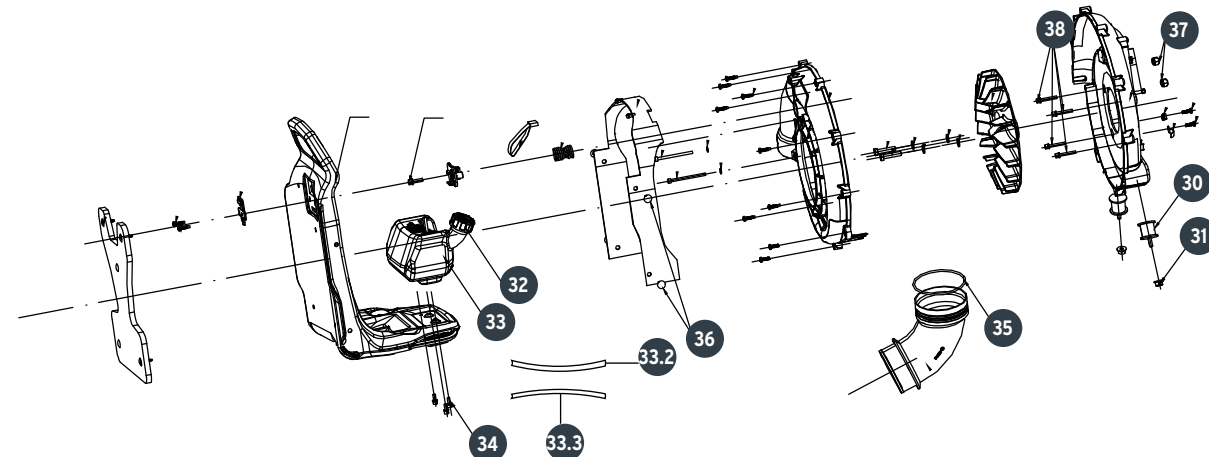

B

No.	Código	Clave	Descripción
30	956381	R30-SOPLA-53	Amortiguador
31	956382	R31-SOPLA-53	Tuerca M6
32	956383	R32-SOPLA-53	Ensamble de tapón de gasolina
33	956384	R33-SOPLA-53	Tanque de gasolina
33.2	956385	R33.2-SOPLA-53	Manguera (220mm)
33.3	956386	R33.3-SOPLA-53	Manguera (95mm)
33.5	956387	R33.5-SOPLA-53	Abrazadera (Ø5)
34	956388	R34-SOPLA-53	Tornillo Allen (M5X16)
35	956389	R35-SOPLA-53	Sello (Diam 97X3.5X104)
36	956390	R36-SOPLA-53	Botón de retroceso
37	956391	R37-SOPLA-53	Tuerca M5
38	956392	R38-SOPLA-53	Tornillo Allen (M5x35)

B