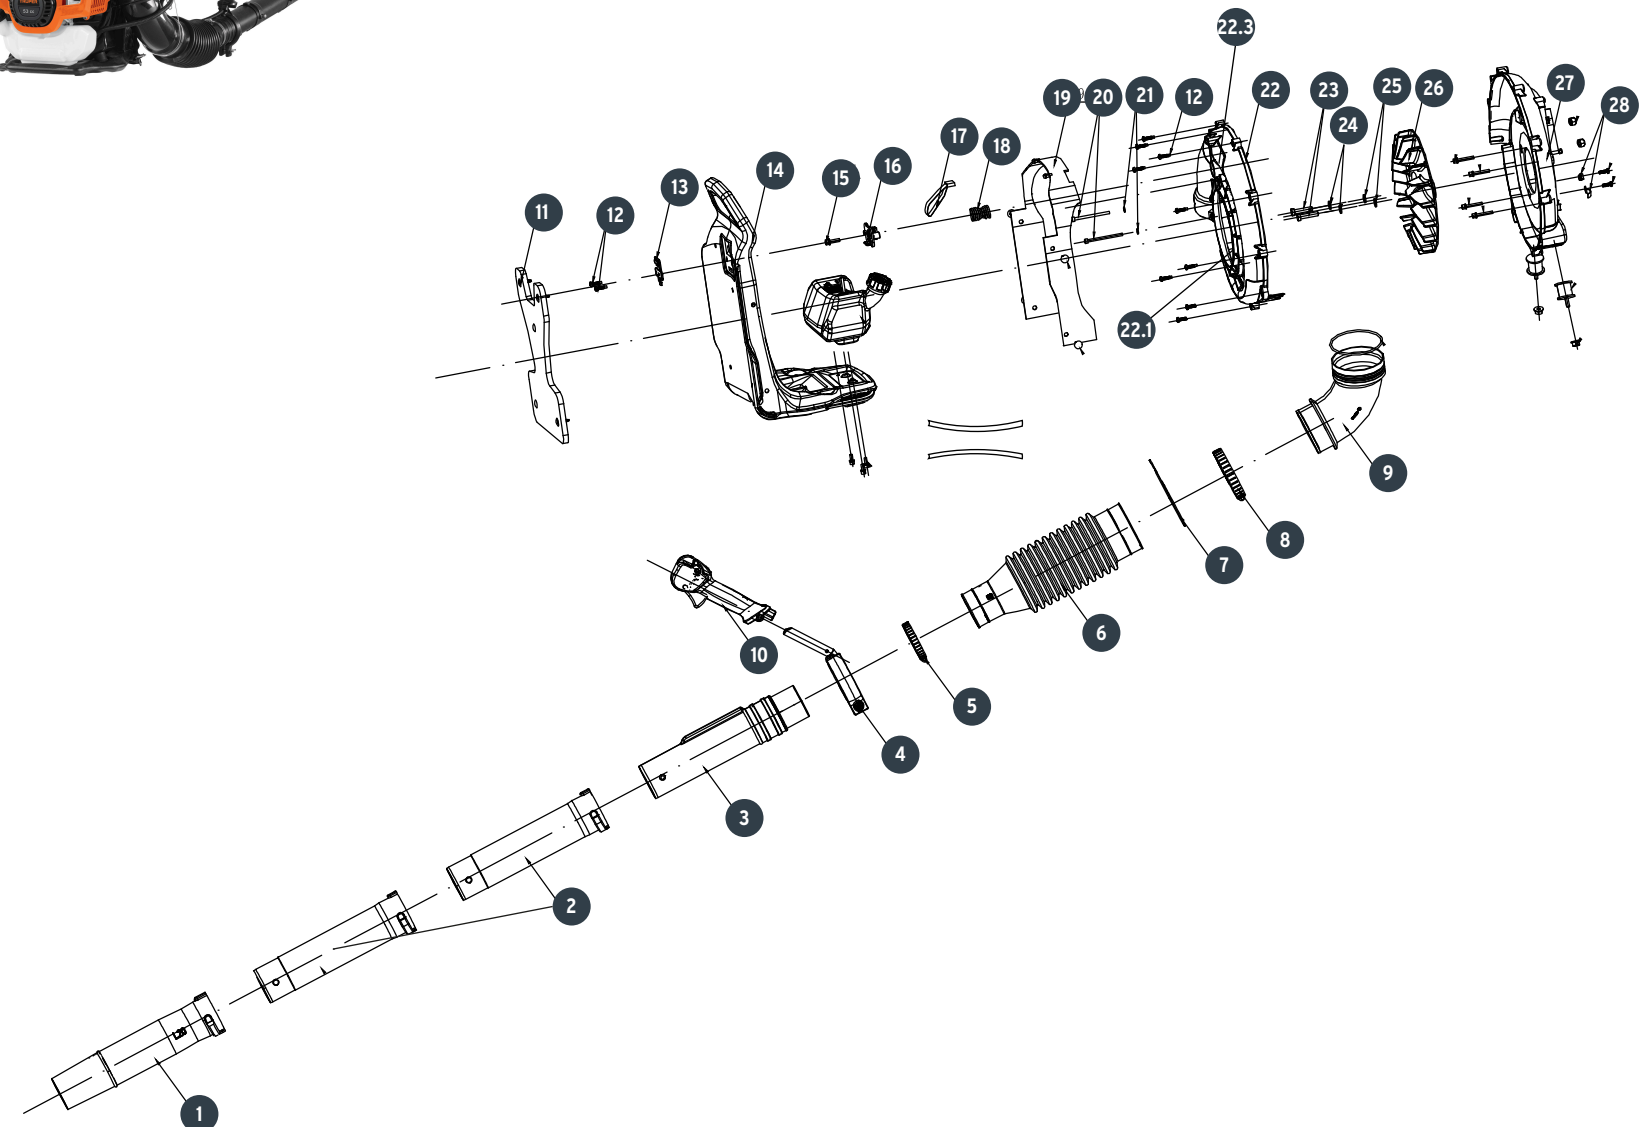

A

No.	Código	Clave	Descripción
1	ACC		Tubo de aire delantero
2	ACC		Tubo de apoplejía
3	ACC		Tubo de tiro trasero
4	956111	R4-SOPLA-53	Ensamble de soporte de manija
5	ACC		Abrazadera (64-76mm)
6	ACC		Tubo en espiral
7	ACC		Abrazadera del cable del gatillo
8	ACC		Abrazadera (80-100mm)
9	956359	R9-SOPLA-53	Codo
10	956360	R10-SOPLA-53	Ensamble de mango con interruptor
11	956361	R11-SOPLA-53	Respaldo
12	956362	R12-SOPLA-53	Tornillo Torx (St 5X25)
13	956363	R13-SOPLA-53	Soporte de arnés
14	956364	R14-SOPLA-53	Soporte del motor
14.1	ACC		Arnés
15	956365	R15-SOPLA-53	Tornillo Allen (M6X20)
16	956366	R16-SOPLA-53	Asiento de resorte
17	956367	R17-SOPLA-53	Correa de nylon
18	956368	R18-SOPLA-53	Resorte
19	956369	R19-SOPLA-53	Cubierta antipolvo
20	956370	R20-SOPLA-53	Tornillo Allen (M5X70)
21	956371	R21-SOPLA-53	Arandela plana (Diam 5.2X10X1)
22	956372	R22-SOPLA-53	Voluta frontal
22.1	956373	R22.1-SOPLA-53	Cubierta de la voluta frontal
22.3	956374	R22.3-SOPLA-53	Tornillo (3.5X13)
23	956375	R23-SOPLA-53	Tornillo hexagonal (M8X36)
24	956376	R24-SOPLA-53	Arandela de presión (Diam 8)
25	956377	R25-SOPLA-53	Arandela plana (Diam 8.5X16X1.5)
26	956378	R26-SOPLA-53	Ventilador
27	956379	R27-SOPLA-53	Voluta trasera
28	956380	R28-SOPLA-53	Fijador de cable

A

B

No.	Código	Clave	Descripción
30	956381	R30-SOPLA-53	Amortiguador
31	956382	R31-SOPLA-53	Tuerca M6
32	956383	R32-SOPLA-53	Ensamble de tapón de gasolina
33	956384	R33-SOPLA-53	Tanque de gasolina
33.2	956385	R33.2-SOPLA-53	Manguera (220mm)
33.3	956386	R33.3-SOPLA-53	Manguera (95mm)
33.5	956387	R33.5-SOPLA-53	Abrazadera (Ø5)
34	956388	R34-SOPLA-53	Tornillo Allen (M5X16)
35	956389	R35-SOPLA-53	Sello (Diam 97X3.5X104)
36	956390	R36-SOPLA-53	Botón de retroceso
37	956391	R37-SOPLA-53	Tuerca M5
38	956392	R38-SOPLA-53	Tornillo Allen (M5x35)