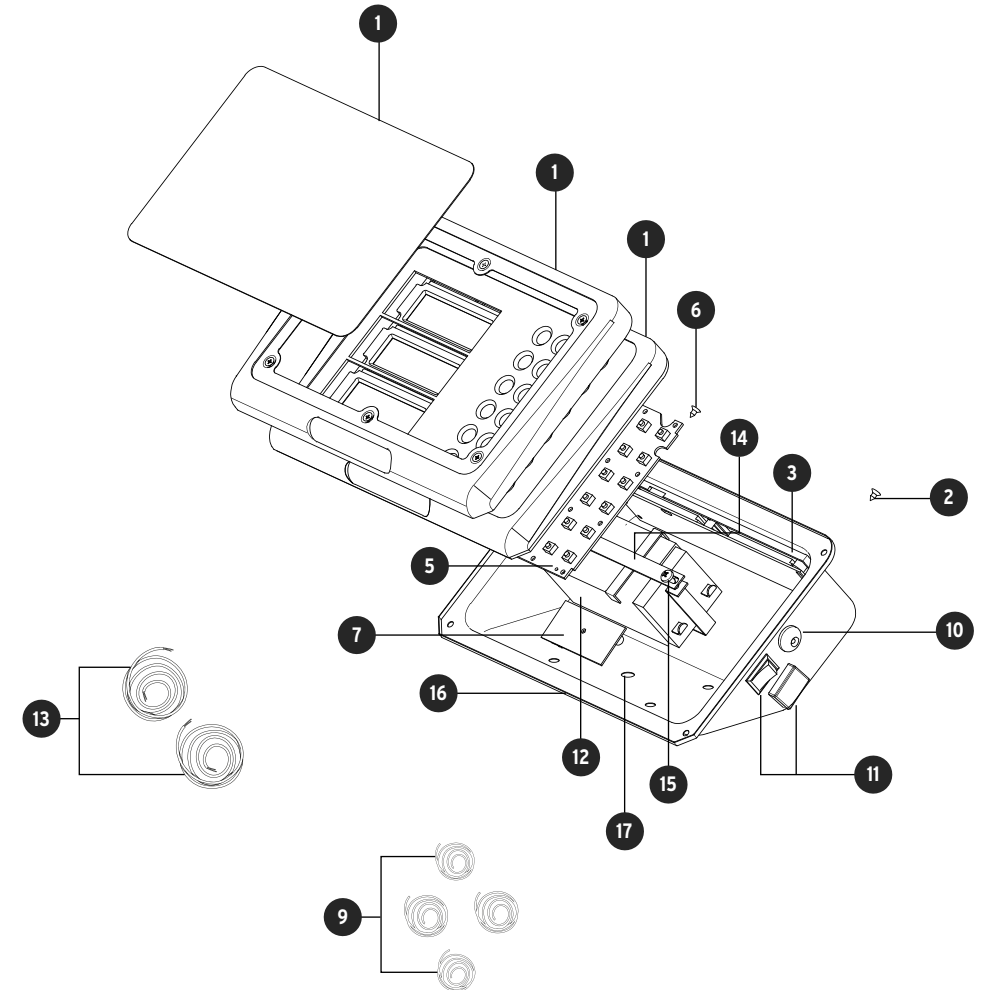

A

No.	Código	Clave	Descripción
1	960330	R1-BAS-80PLA	Ensamble de carcasa frontal con etiqueta
2	960331	R2-BAS-80PLA	Tornillo (St3X8)
3	960332	R3-BAS-80PLA	Conjunto de pantalla delantera y trasera con arnés
5	960334	R5-BAS-80PLA	Teclado con arnés
6	960335	R6-BAS-80PLA	Tornillo (St3X6)
7	960336	R7-BAS-80PLA	Tarjeta principal
9	960337	R9-BAS-80PLA	Juego de cables
10	960338	R10-BAS-80PLA	Centro de carga
11	960339	R11-BAS-80PLA	Interruptor
12	960340	R12-BAS-80PLA	Batería
13	960341	R13-BAS-80PLA	Juego de cables de la batería
14	960342	R14-BAS-80PLA	Soporte de batería
15	960343	R15-BAS-80PLA	Tornillo (M4X8)
16	960344	R16-BAS-80PLA	Ensamble de carcasa trasera con Estampa
17	960345	R17-BAS-80PLA	Protector de cable

A

B

No.	Código	Clave	Descripción
19	960346	R19-BAS-80PLA	Chasis inferior con brazo
19.1	960347	R19.1-BAS-80PLA	Resorte
20	960348	R20-BAS-80PLA	Pata de chasis (M8X12)
21	960349	R21-BAS-80PLA	Celda de carga
22	960350	R22-BAS-80PLA	Tornillo Allen (M8X23)
23	960351	R23-BAS-80PLA	Chasis superior
24	960352	R24-BAS-80PLA	Placa de carga
28	960353	R28-BAS-80PLA	Cargador