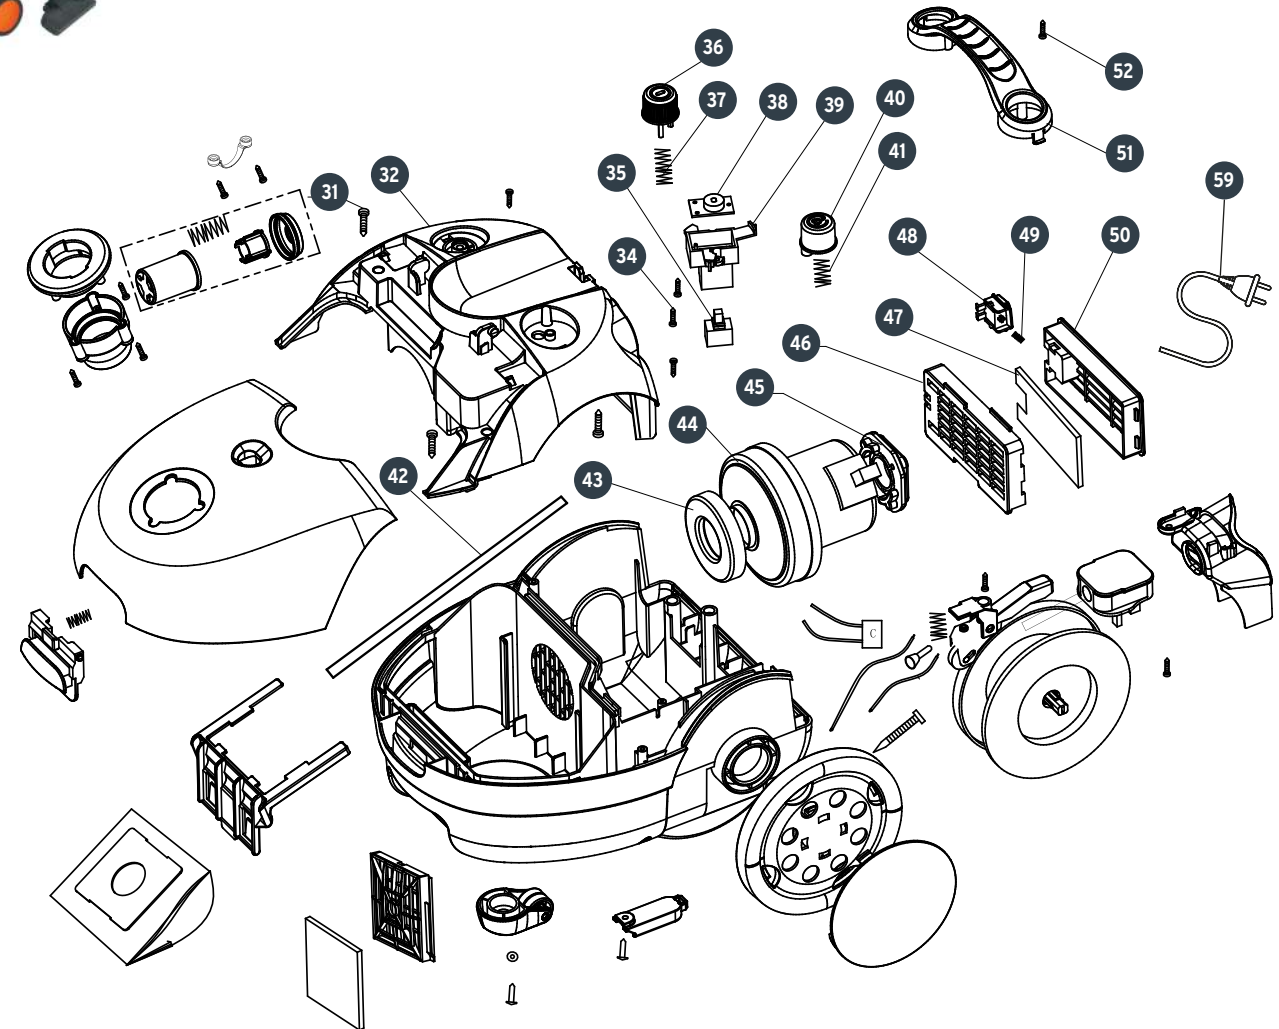

B

No.	Código	Clave	Descripción
31	955961	R31-ASP-12D	Tornillo St4X16
32	955962	R32-ASP-12D	Carcasa delater
34	955963	R34-ASP-12D	Tornillo St3X12
35	955964	R35-ASP-12D	Interruptor
36	955965	R36-ASP-12D	Botón del interruptor
37	955966	R37-ASP-12D	Resorte del botón del interruptor
38	955967	R38-ASP-12D	Cubierta del interruptor
39	955968	R39-ASP-12D	Soporte del interruptor
40	955969	R40-ASP-12D	Botón rebobinador de cable
41	955970	R41-ASP-12D	Resorte del boton rebobinaador
42	955971	R42-ASP-12D	Sellado del cuerpo (600mm)
43	955972	R43-ASP-12D	Soporte delantero de motor
44	955973	R44-ASP-12D	Motor
45	955974	R45-ASP-12D	Soporte trasero de motor
46	955975	R46-ASP-12D	Soporte del filtro de salida
47	955976	R47-ASP-12D	Filtro de salida de aire
48	955977	R48-ASP-12D	Boton de bloqueo del la tapa del filtro
49	955978	R49-ASP-12D	Resorte del botón de bloqueo
50	955979	R50-ASP-12D	Tapa del filtro de salida
51	955980	R51-ASP-12D	Manija
52	955981	R52-ASP-12D	Tornillo (4X10)
59	955982	R59-ASP-12D	Cable de alimentación

B