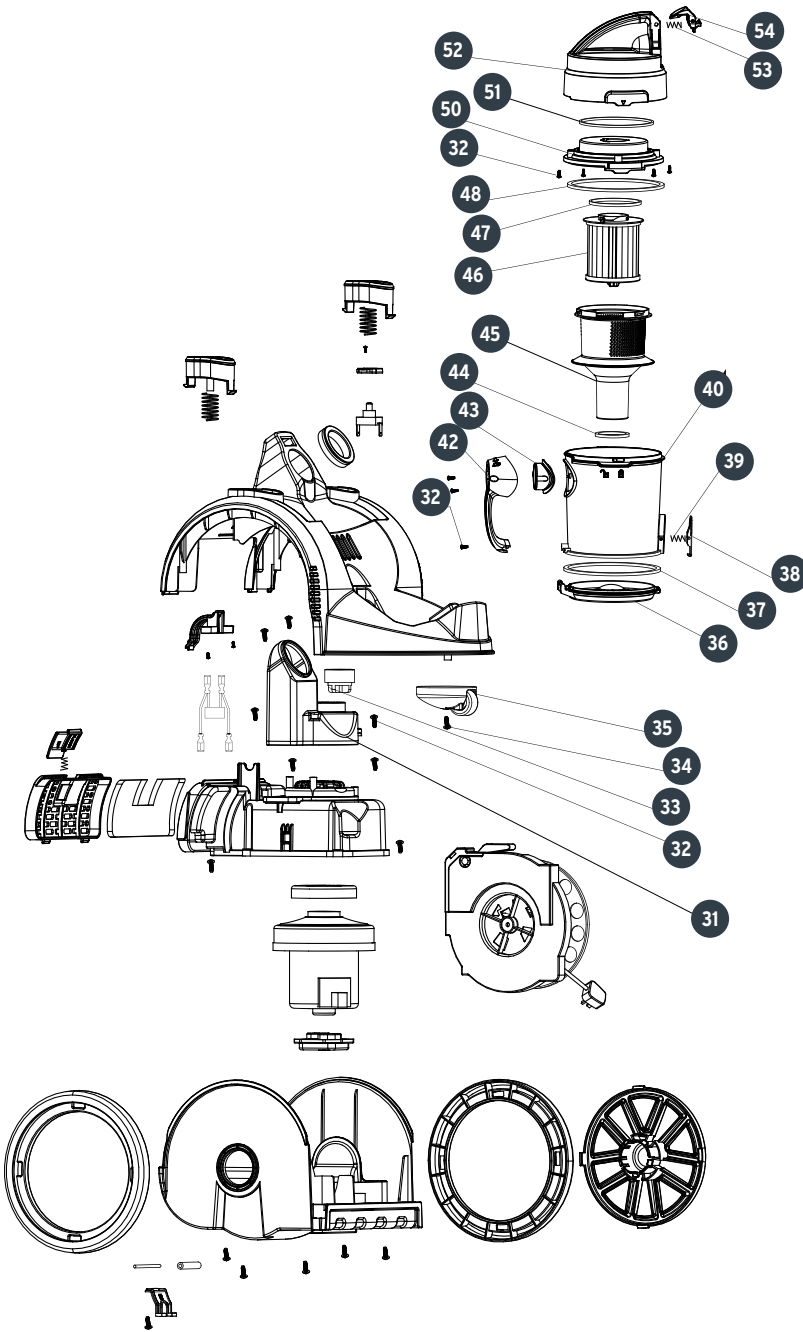

A

B

No.	Código	Clave	Descripción
31	955912	R31-ASP-18D	Conector tapa motor
32	955913	R32-ASP-18D	Tornillo St4X14
33	955914	R33-ASP-18D	Conjunto de válvula de protección
34	955915	R34-ASP-18D	Tornillo (4X12)
35	955916	R35-ASP-18D	Rueda pequeña
36	955917	R36-ASP-18D	Fondo de polvo
37	955918	R37-ASP-18D	Sello (425X4)
38	955919	R38-ASP-18D	Botón de liberación
39	955920	R39-ASP-18D	Resorte del botón de liberación
40	955921	R40-ASP-18D	Taza de polvo
42	955922	R42-ASP-18D	Manija
43	955923	R43-ASP-18D	Succión
44	955924	R44-ASP-18D	Sello (diá. 39X49X3)
45	955925	R45-ASP-18D	Cubierta de filtro HEPA
46	955926	R46-ASP-18D	Filtro HEPA
47	955927	R47-ASP-18D	Sello (diá. 48X56X4)
48	955928	R48-ASP-18D	Sello (diá. 135X143X4)
50	955929	R50-ASP-18D	Asiento de filtro HEPA
51	955930	R51-ASP-18D	Sello (diá. 107X114X3.5)
52	955931	R52-ASP-18D	Cubierta superior
53	955932	R53-ASP-18D	Resorte de bloqueo de la cubierta superior
54	955933	R54-ASP-18D	Botón de bloqueo de la cubierta superior