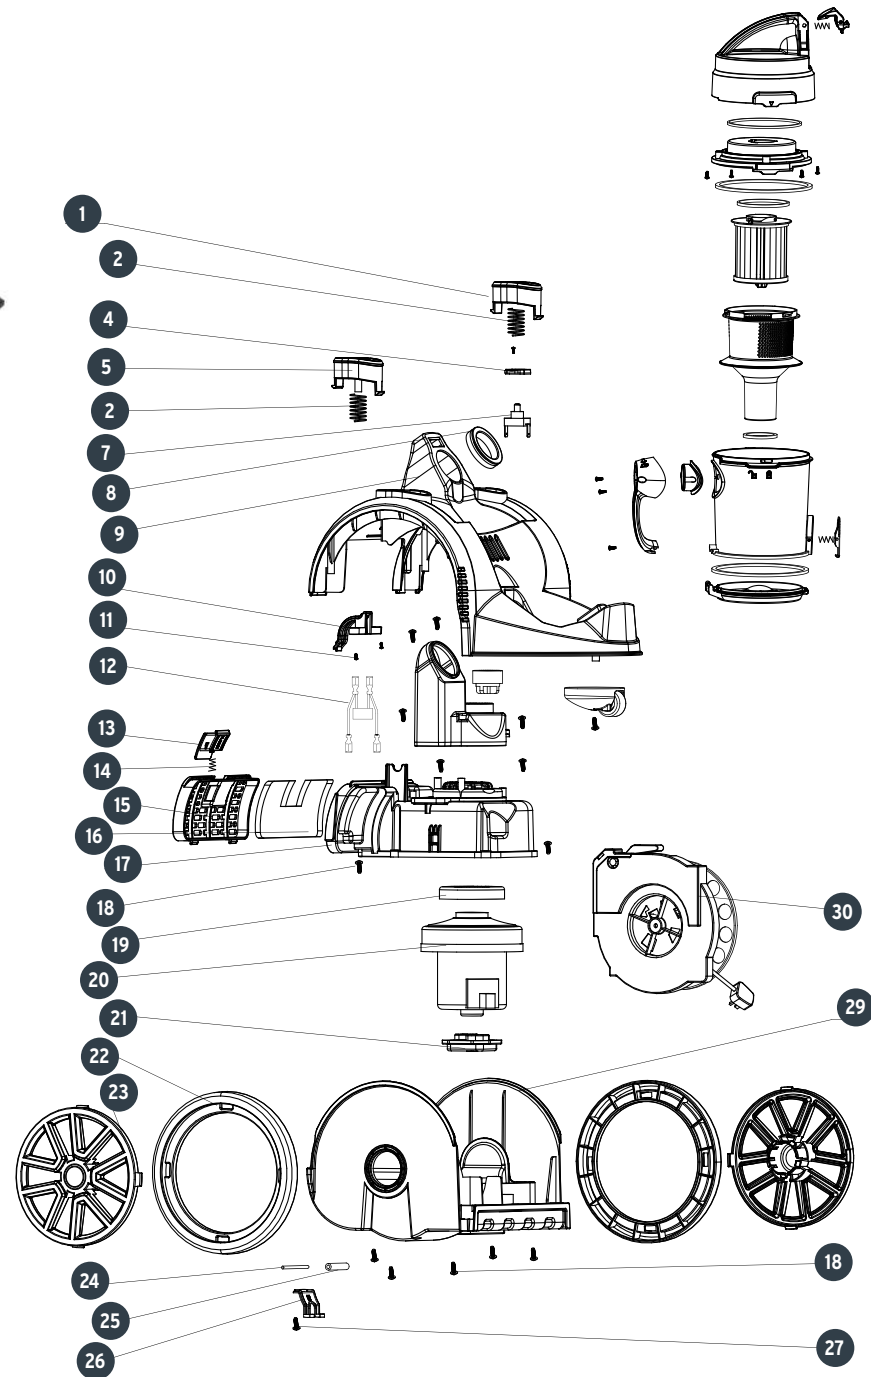

A

B

No.	Código	Clave	Descripción
31	955912	R31-ASP-18D	Conector tapa motor
32	955913	R32-ASP-18D	Tornillo St4X14
33	955914	R33-ASP-18D	Conjunto de válvula de protección
34	955915	R34-ASP-18D	Tornillo (4X12)
35	955916	R35-ASP-18D	Rueda pequeña
36	955917	R36-ASP-18D	Fondo de polvo
37	955918	R37-ASP-18D	Sello (425X4)
38	955919	R38-ASP-18D	Botón de liberación
39	955920	R39-ASP-18D	Resorte del botón de liberación
40	955921	R40-ASP-18D	Taza de polvo
42	955922	R42-ASP-18D	Manija
43	955923	R43-ASP-18D	Succión
44	955924	R44-ASP-18D	Sello (diá. 39X49X3)
45	955925	R45-ASP-18D	Cubierta de filtro HEPA
46	955926	R46-ASP-18D	Filtro HEPA
47	955927	R47-ASP-18D	Sello (diá. 48X56X4)
48	955928	R48-ASP-18D	Sello (diá. 135X143X4)
50	955929	R50-ASP-18D	Asiento de filtro HEPA
51	955930	R51-ASP-18D	Sello (diá. 107X114X3.5)
52	955931	R52-ASP-18D	Cubierta superior
53	955932	R53-ASP-18D	Resorte de bloqueo de la cubierta superior
54	955933	R54-ASP-18D	Botón de bloqueo de la cubierta superior