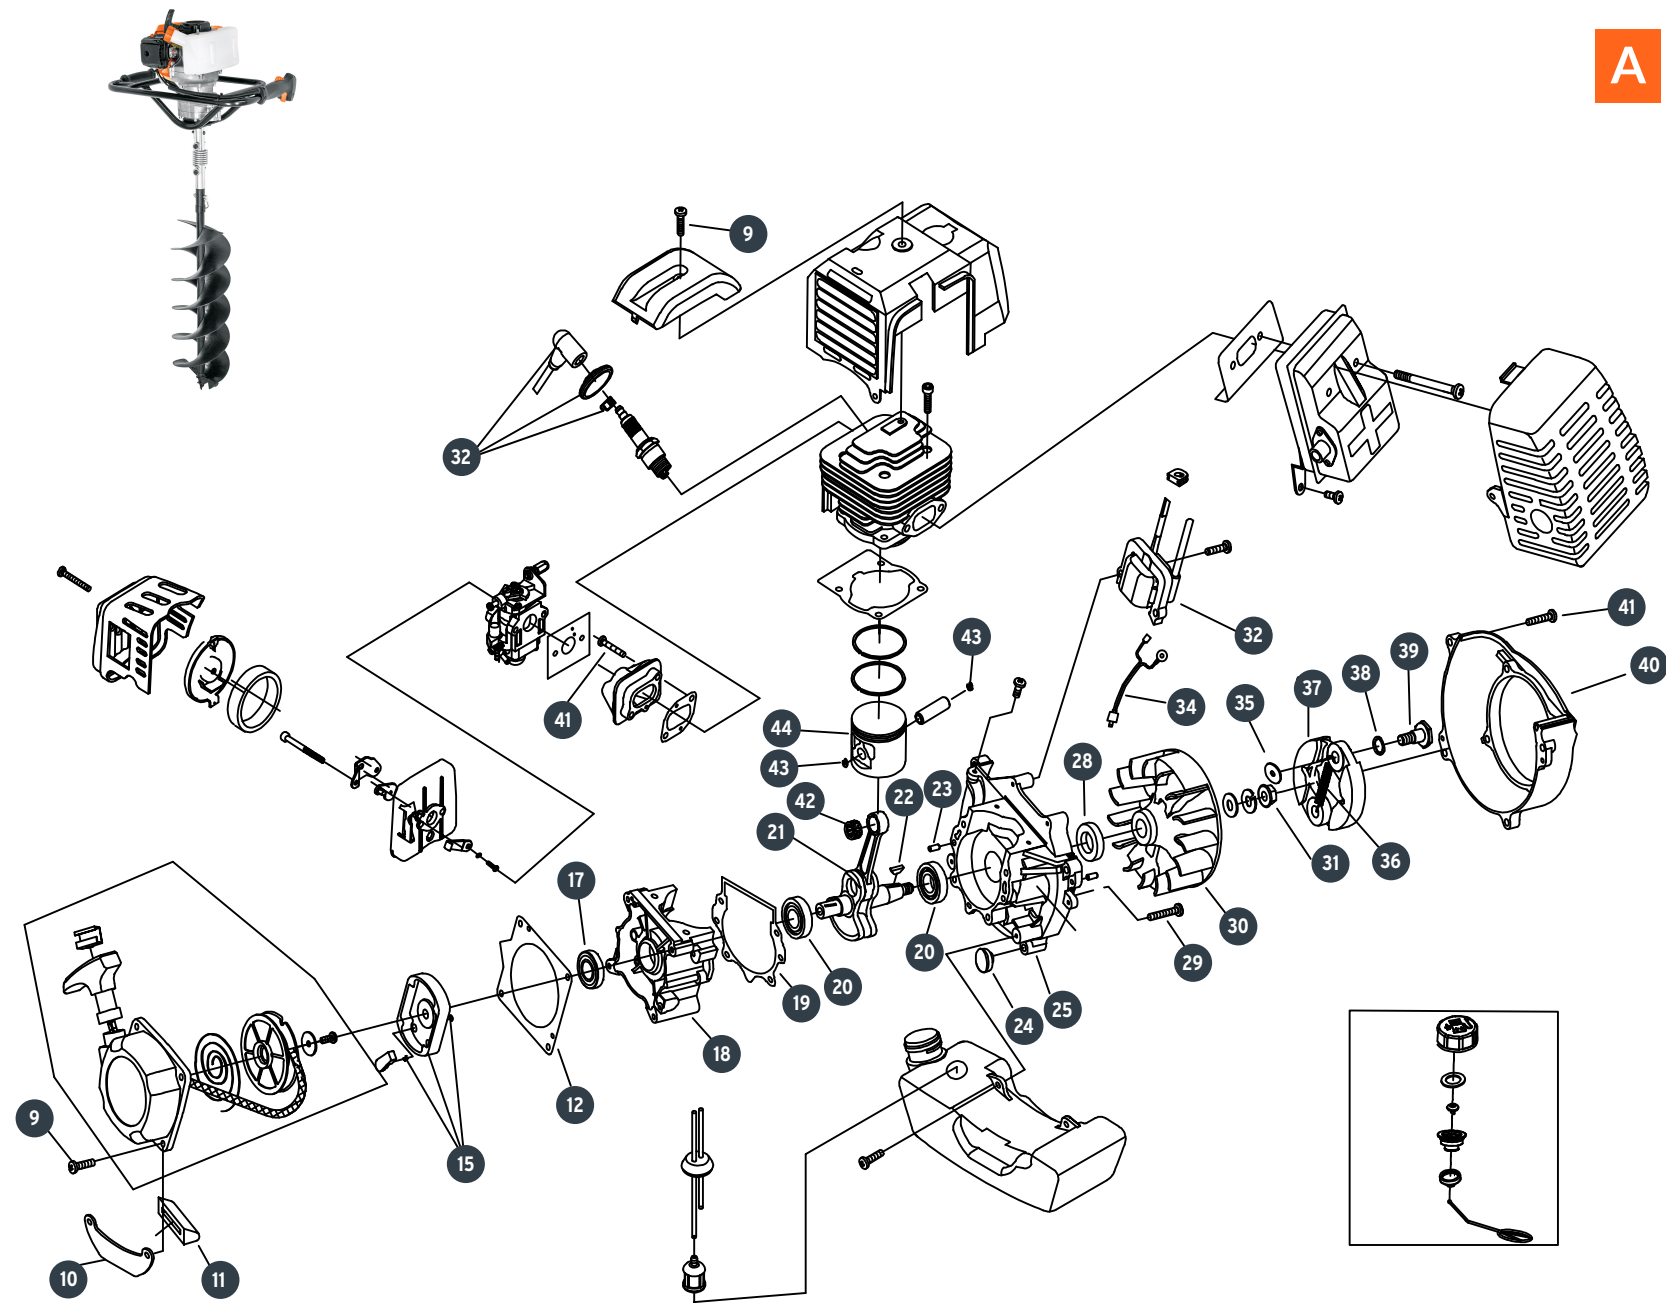

A

A

No.	Código	Clave	Descripción
9	958446	R9M-AHO-52	Tornillo allen (M5X20)
10	958447	R10M-AHO-52	Soporte de tanque
11	958448	R11M-AHO-52	Cubierta de goma
12	958449	R12M-AHO-52	Junta de sistema de arranque
15	958450	R15M-AHO-52	Ensamble de copa de arranque
17	958451	R17M-AHO-52	Sello de aceite (Ø12X22X7)
18	958452	R18M-AHO-52	Tapa trasera de cárter
19	958453	R19M-AHO-52	Junta de cárter
20	958454	R20M-AHO-52	Balero 6202
21	958455	R21M-AHO-52	Cigüeñal
22	958456	R22M-AHO-52	Cuña (5X12X3)
23	958457	R23M-AHO-52	Perno (4X10)
24	958458	R24M-AHO-52	Amortiguador
25	958459	R25M-AHO-52	Tapa delantera de cárter
28	958460	R28M-AHO-52	Sello de hule (Ø15X30X7)
29	958461	R29M-AHO-52	Tornillo allen (M5X30)
30	958462	R30M-AHO-52	Rotor
31	958463	R31M-AHO-52	Tuerca M8
32	958464	R32M-AHO-52	Ensamble de bobina
34	958465	R34M-AHO-52	Arnés con terminales
35	958466	R35M-AHO-52	Arandela plana (Ø8X18X1)
36	958467	R36M-AHO-52	Resorte de clutch
37	958468	R37M-AHO-52	Clutch
38	958469	R38M-AHO-52	Arandela ondulada (Ø11X15X.5)
39	958470	R39M-AHO-52	Tornillo (M8X23)
40	958471	R40M-AHO-52	Cubierta de ventilador
41	958472	R41M-AHO-52	Tornillo allen (M5X25)
42	958473	R42M-AHO-52	Balero de agujas (12X14X15)
43	958474	R43M-AHO-52	Seguro de pistón
44	958475	R44M-AHO-52	Pistón