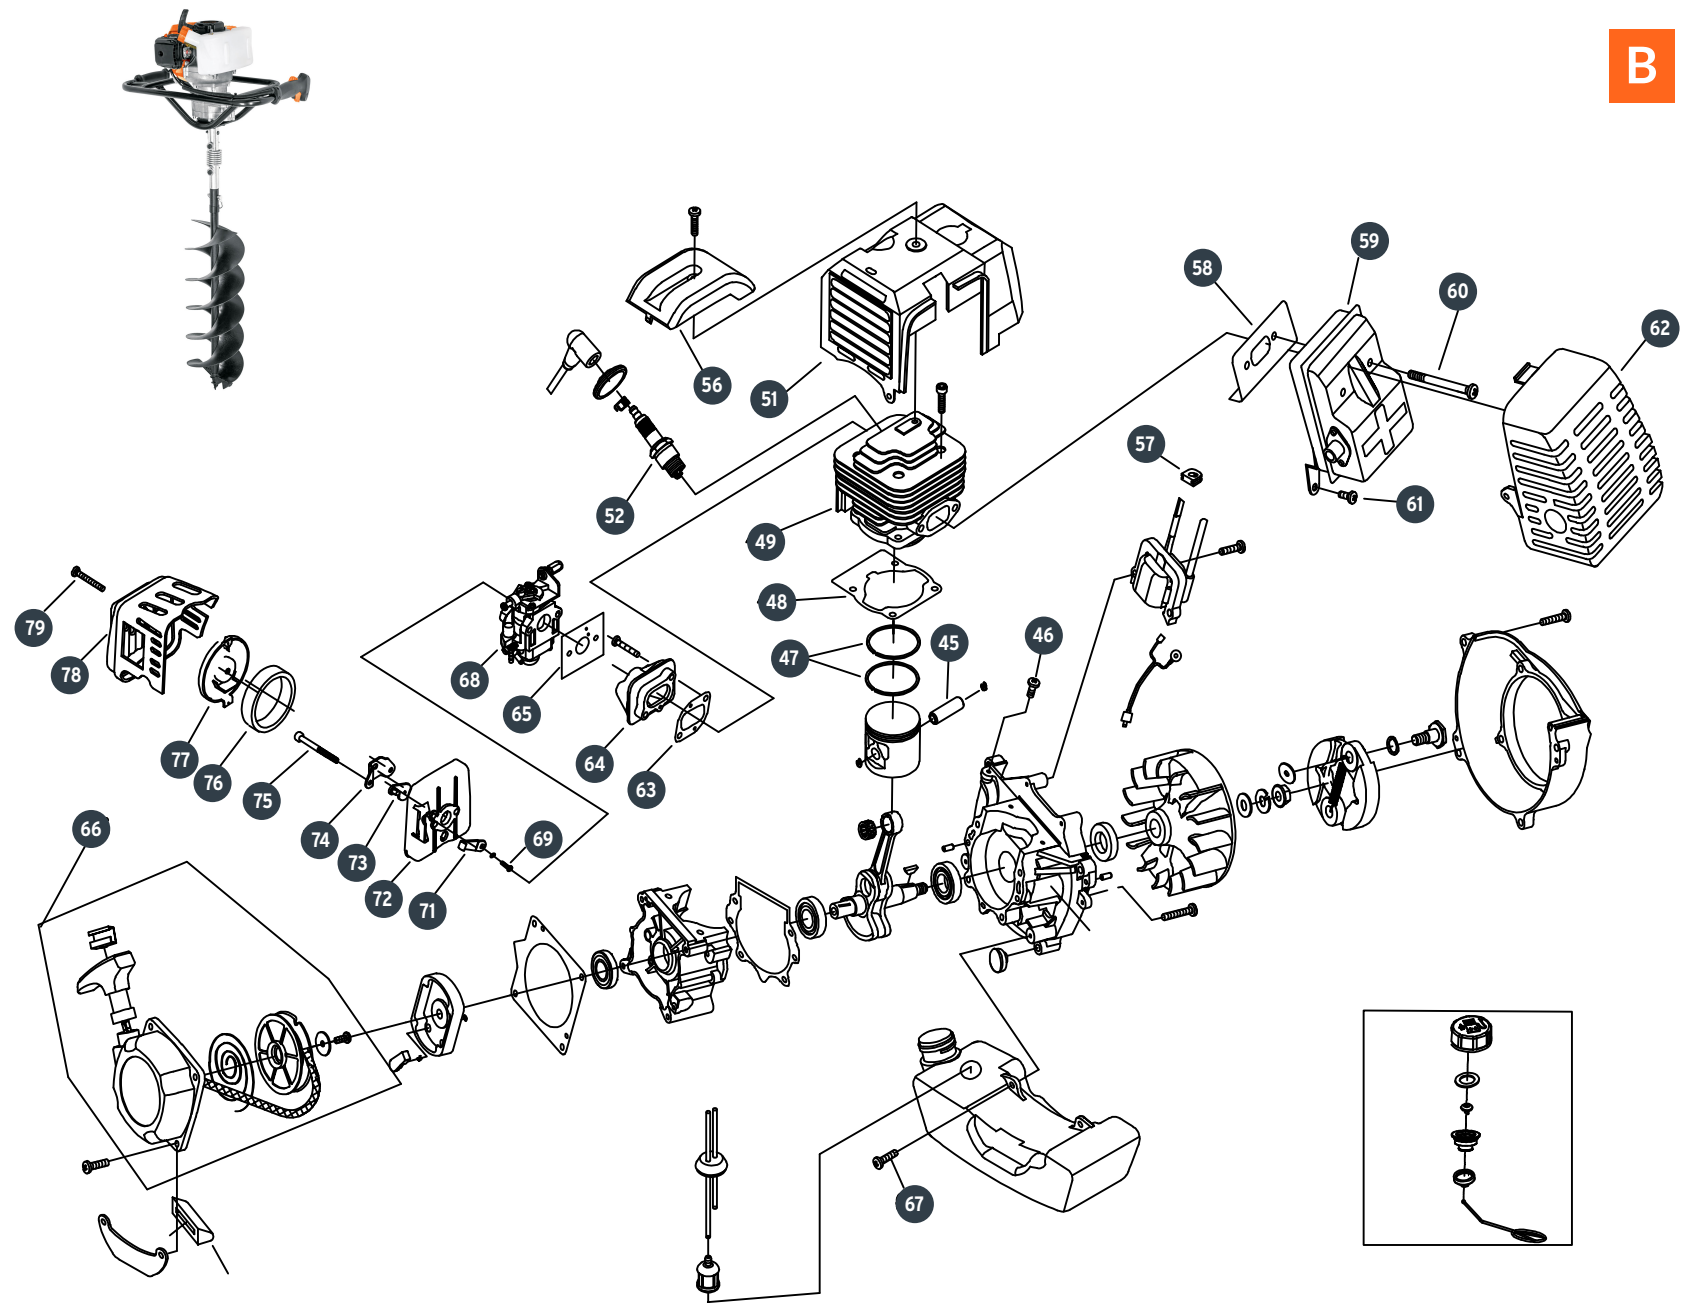

B

C

C

No.	Código	Clave	Descripción
80	958506	R80M-AHO-52	Filtro de combustible
81	958507	R81M-AHO-52	Manguera (3X6X225)
82	958508	R82M-AHO-52	Tapón
83	958509	R83M-AHO-52	Manguera (2.5X5X90)
84	958510	R84M-AHO-52	Tanque de gasolina
85	958511	R85M-AHO-52	Ensamble de tapón de gasolina
92	958512	R92M-AHO-52	Arandela de presión (Ø8)
93	958513	R93M-AHO-52	Arandela plana (Ø8.5X16X1.5)

D

No.	Código	Clave	Descripción
1C	ACC		Ensamble de caja de engranes
2C	958514	R2C-AHO-52	Tambor de embrague
3C	958515	R3C-AHO-52	Tapón de ventilación
4C	958516	R4C-AHO-52	Caja de baleros
5C	958517	R5C-AHO-52	Grasera
6C	958518	R6C-AHO-52	Balero con tapa 6202
7C	958519	R7C-AHO-52	Buje (6.5X8X12)
8C	958520	R8C-AHO-52	Seguro "C" (Ø32X37X1.5)
9C	958521	R9C-AHO-52	Seguro "C" (Ø14X17X1)
10C	958522	R10C-AHO-52	Engrane primario
11C	958523	R11C-AHO-52	Sello de aceite (Ø20X35X7)
13C	958524	R13C-AHO-52	Junta de la caja de baleros
14C	958525	R14C-AHO-52	Caja de engranes
15C	958526	R15C-AHO-52	Cubierta del mofle
16C	958527	R16C-AHO-52	Balero 6201
17C	958528	R17C-AHO-52	Engrane secundario
18C	958529	R18C-AHO-52	Balero 6000
19C	958530	R19C-AHO-52	Seguro "C" (Ø23X27.5X1)
20C	958531	R20C-AHO-52	Junta de la caja de engranes
21C	958532	R21C-AHO-52	Balero 6004
22C	958533	R22C-AHO-52	Tapa de la caja de engranes
22.1C	958534	R22.1C-AHO-52	Tornillo allen (M6X30)
24C	958535	R24C-AHO-52	Placa espaciadora
25C	958536	R25C-AHO-52	Junta de caucho
26C	958537	R26C-AHO-52	Mango único
27C	958538	R27C-AHO-52	Mango de goma
28C	958539	R28C-AHO-52	Ensamble de mango con interruptor
40C	958540	R40C-AHO-52	Tornillo (M8X22)
41C	958541	R41C-AHO-52	Perno y chaveta