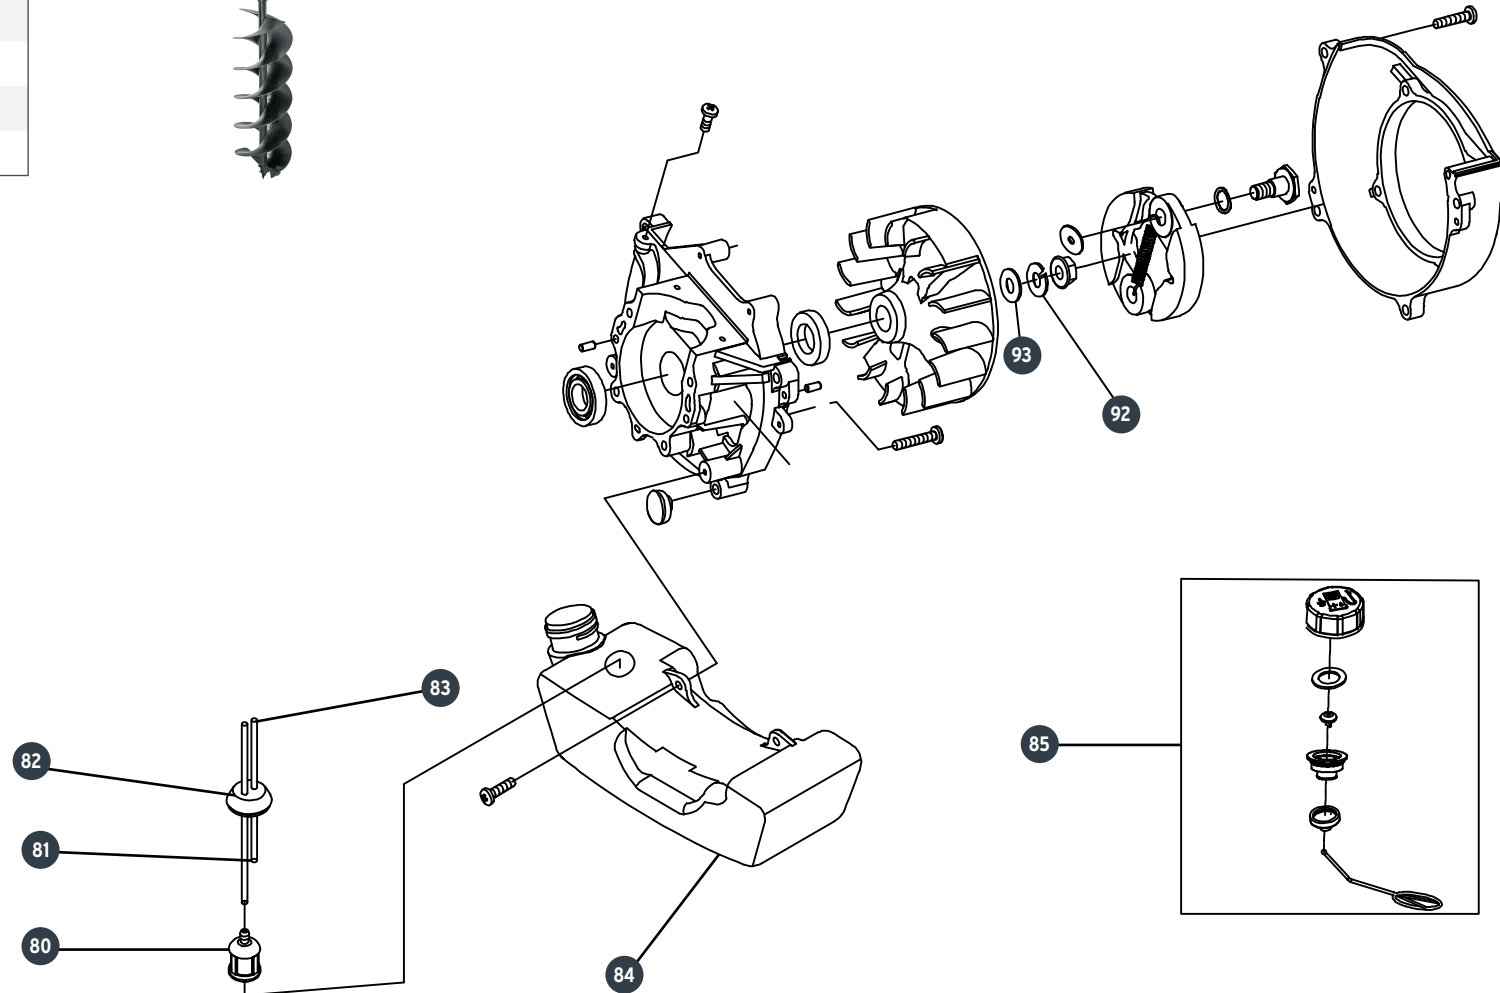

B

C

C

No.	Código	Clave	Descripción
80	958506	R80M-AHO-52	Filtro de combustible
81	958507	R81M-AHO-52	Manguera (3X6X225)
82	958508	R82M-AHO-52	Tapón
83	958509	R83M-AHO-52	Manguera (2.5X5X90)
84	958510	R84M-AHO-52	Tanque de gasolina
85	958511	R85M-AHO-52	Ensamble de tapón de gasolina
92	958512	R92M-AHO-52	Arandela de presión (Ø8)
93	958513	R93M-AHO-52	Arandela plana (Ø8.5X16X1.5)

D

No.	Código	Clave	Descripción
1C	ACC		Ensamble de caja de engranes
2C	958514	R2C-AHO-52	Tambor de embrague
3C	958515	R3C-AHO-52	Tapón de ventilación
4C	958516	R4C-AHO-52	Caja de baleros
5C	958517	R5C-AHO-52	Grasera
6C	958518	R6C-AHO-52	Balero con tapa 6202
7C	958519	R7C-AHO-52	Buje (6.5X8X12)
8C	958520	R8C-AHO-52	Seguro "C" (Ø32X37X1.5)
9C	958521	R9C-AHO-52	Seguro "C" (Ø14X17X1)
10C	958522	R10C-AHO-52	Engrane primario
11C	958523	R11C-AHO-52	Sello de aceite (Ø20X35X7)
13C	958524	R13C-AHO-52	Junta de la caja de baleros
14C	958525	R14C-AHO-52	Caja de engranes
15C	958526	R15C-AHO-52	Cubierta del mofle
16C	958527	R16C-AHO-52	Balero 6201
17C	958528	R17C-AHO-52	Engrane secundario
18C	958529	R18C-AHO-52	Balero 6000
19C	958530	R19C-AHO-52	Seguro "C" (Ø23X27.5X1)
20C	958531	R20C-AHO-52	Junta de la caja de engranes
21C	958532	R21C-AHO-52	Balero 6004
22C	958533	R22C-AHO-52	Tapa de la caja de engranes
22.1C	958534	R22.1C-AHO-52	Tornillo allen (M6X30)
24C	958535	R24C-AHO-52	Placa espaciadora
25C	958536	R25C-AHO-52	Junta de caucho
26C	958537	R26C-AHO-52	Mango único
27C	958538	R27C-AHO-52	Mango de goma
28C	958539	R28C-AHO-52	Ensamble de mango con interruptor
40C	958540	R40C-AHO-52	Tornillo (M8X22)
41C	958541	R41C-AHO-52	Perno y chaveta