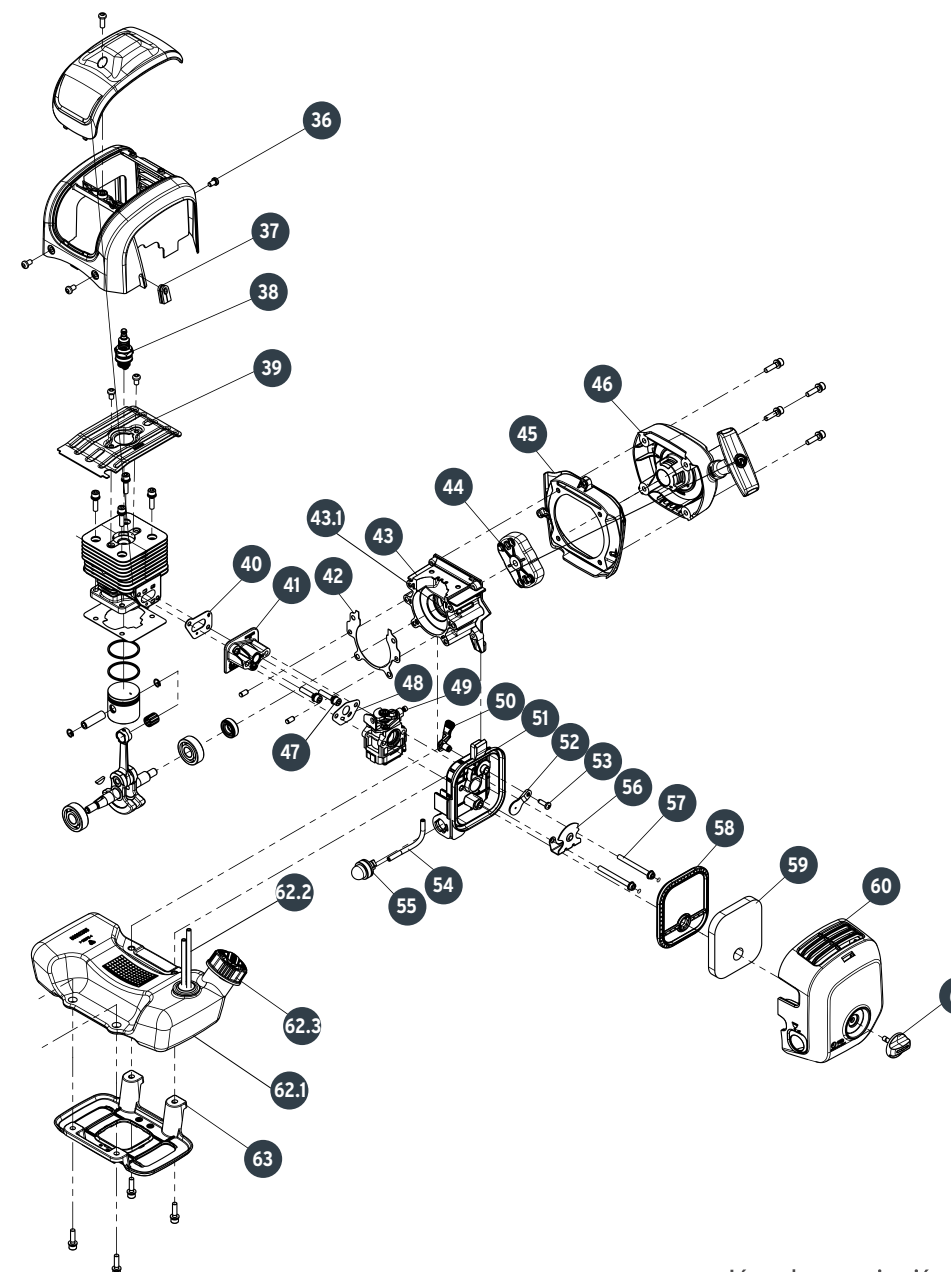

A

Línea de comunicación directa  
CENTRO DE SERVICIO AUTORIZADO TRUPER  
**800-018-7873** En México

B

No.	Código	Clave	Descripción
35.1	958252	R35.1M-DES-45M	Tuerca cuadrada M5
35.2	958253	R35.2M-DES-45M	Tornillo (St3X9)
36	958254	R36M-DES-45M	Tornillo (M5X8)
37	958255	R37M-DES-45M	Protector de cable
38	958256	R38M-DES-45M	Bujía
39	958257	R39M-DES-45M	Placa de guía de aire
40	958258	R40M-DES-45M	Junta del soporte de carburador
41	958259	R41M-DES-45M	Soporte de carburador
42	958260	R42M-DES-45M	Junta del cárter
43	958261	R43M-DES-45M	Cárter trasero
43.1	958262	R43.1M-DES-45M	Reten de aceite (Ø12X22X7)
44	958263	R44M-DES-45M	Placa de accionamiento de arranque
45	958264	R45M-DES-45M	Asiento del sistema arranque
46	958265	R46M-DES-45M	Ensamble del sistema de arranque
47	958266	R47M-DES-45M	Tornillo allen (M5X25)
48	958267	R48M-DES-45M	Junta de carburador
49	958268	R49M-DES-45M	Carburador
50	958269	R50M-DES-45M	Palanca de ahogador
51	958270	R51M-DES-45M	Base del filtro de aire
52	958271	R52M-DES-45M	Leva de ahogador
53	958272	R53M-DES-45M	Tornillo (St4X12)
54	958273	R54M-DES-45M	Manguera de combustible (Ø3X5X95)
55	958274	R55M-DES-45M	Bulbo cebador
56	958275	R56M-DES-45M	Separador anti-spray
57	958276	R57M-DES-45M	Tornillo allen (M5X50)
58	958277	R58M-DES-45M	Filtro no tejido
59	958278	R59M-DES-45M	Filtro de esponja
60	958279	R60M-DES-45M	Cubierta de filtro de aire
61	958280	R61M-DES-45M	Perilla del filtro de aire (M5X17)
62.1	958281	R62.1M-DES-45M	Tanque de combustible
62.2	958282	R62.2M-DES-45M	Ensamble de mangueras de combustible
62.3	958283	R62.3M-DES-45M	Ensamble de tapón de gasolina
63	958284	R63M-DES-45M	Soporte del tanque de gasolina