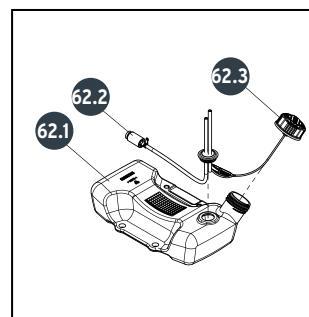

No.	Código	Clave	Descripción
35.1	958252	R35.1M-DES-45M	Tuerca cuadrada M5
35.2	958253	R35.2M-DES-45M	Tornillo (St3X9)
36	958254	R36M-DES-45M	Tornillo (M5X8)
37	958255	R37M-DES-45M	Protector de cable
38	958256	R38M-DES-45M	Bujía
39	958257	R39M-DES-45M	Placa de guía de aire
40	958258	R40M-DES-45M	Junta del soporte de carburador
41	958259	R41M-DES-45M	Soporte de carburador
42	958260	R42M-DES-45M	Junta del cárter
43	958261	R43M-DES-45M	Cárter trasero
43.1	958262	R43.1M-DES-45M	Reten de aceite (Ø12X22X7)
44	958263	R44M-DES-45M	Placa de accionamiento de arranque
45	958264	R45M-DES-45M	Asiento del sistema arranque
46	958265	R46M-DES-45M	Ensamble del sistema de arranque
47	958266	R47M-DES-45M	Tornillo allen (M5X25)
48	958267	R48M-DES-45M	Junta de carburador
49	958268	R49M-DES-45M	Carburador
50	958269	R50M-DES-45M	Palanca de ahogador
51	958270	R51M-DES-45M	Base del filtro de aire
52	958271	R52M-DES-45M	Leva de ahogador
53	958272	R53M-DES-45M	Tornillo (St4X12)
54	958273	R54M-DES-45M	Manguera de combustible (Ø3X5X95)
55	958274	R55M-DES-45M	Bulbo cebador
56	958275	R56M-DES-45M	Separador anti-spray
57	958276	R57M-DES-45M	Tornillo allen (M5X50)
58	958277	R58M-DES-45M	Filtro no tejido
59	958278	R59M-DES-45M	Filtro de esponja
60	958279	R60M-DES-45M	Cubierta de filtro de aire
61	958280	R61M-DES-45M	Perilla del filtro de aire (M5X17)
62.1	958281	R62.1M-DES-45M	Tanque de combustible
62.2	958282	R62.2M-DES-45M	Ensamble de mangueras de combustible
62.3	958283	R62.3M-DES-45M	Ensamble de tapón de gasolina
63	958284	R63M-DES-45M	Soporte del tanque de gasolina

B