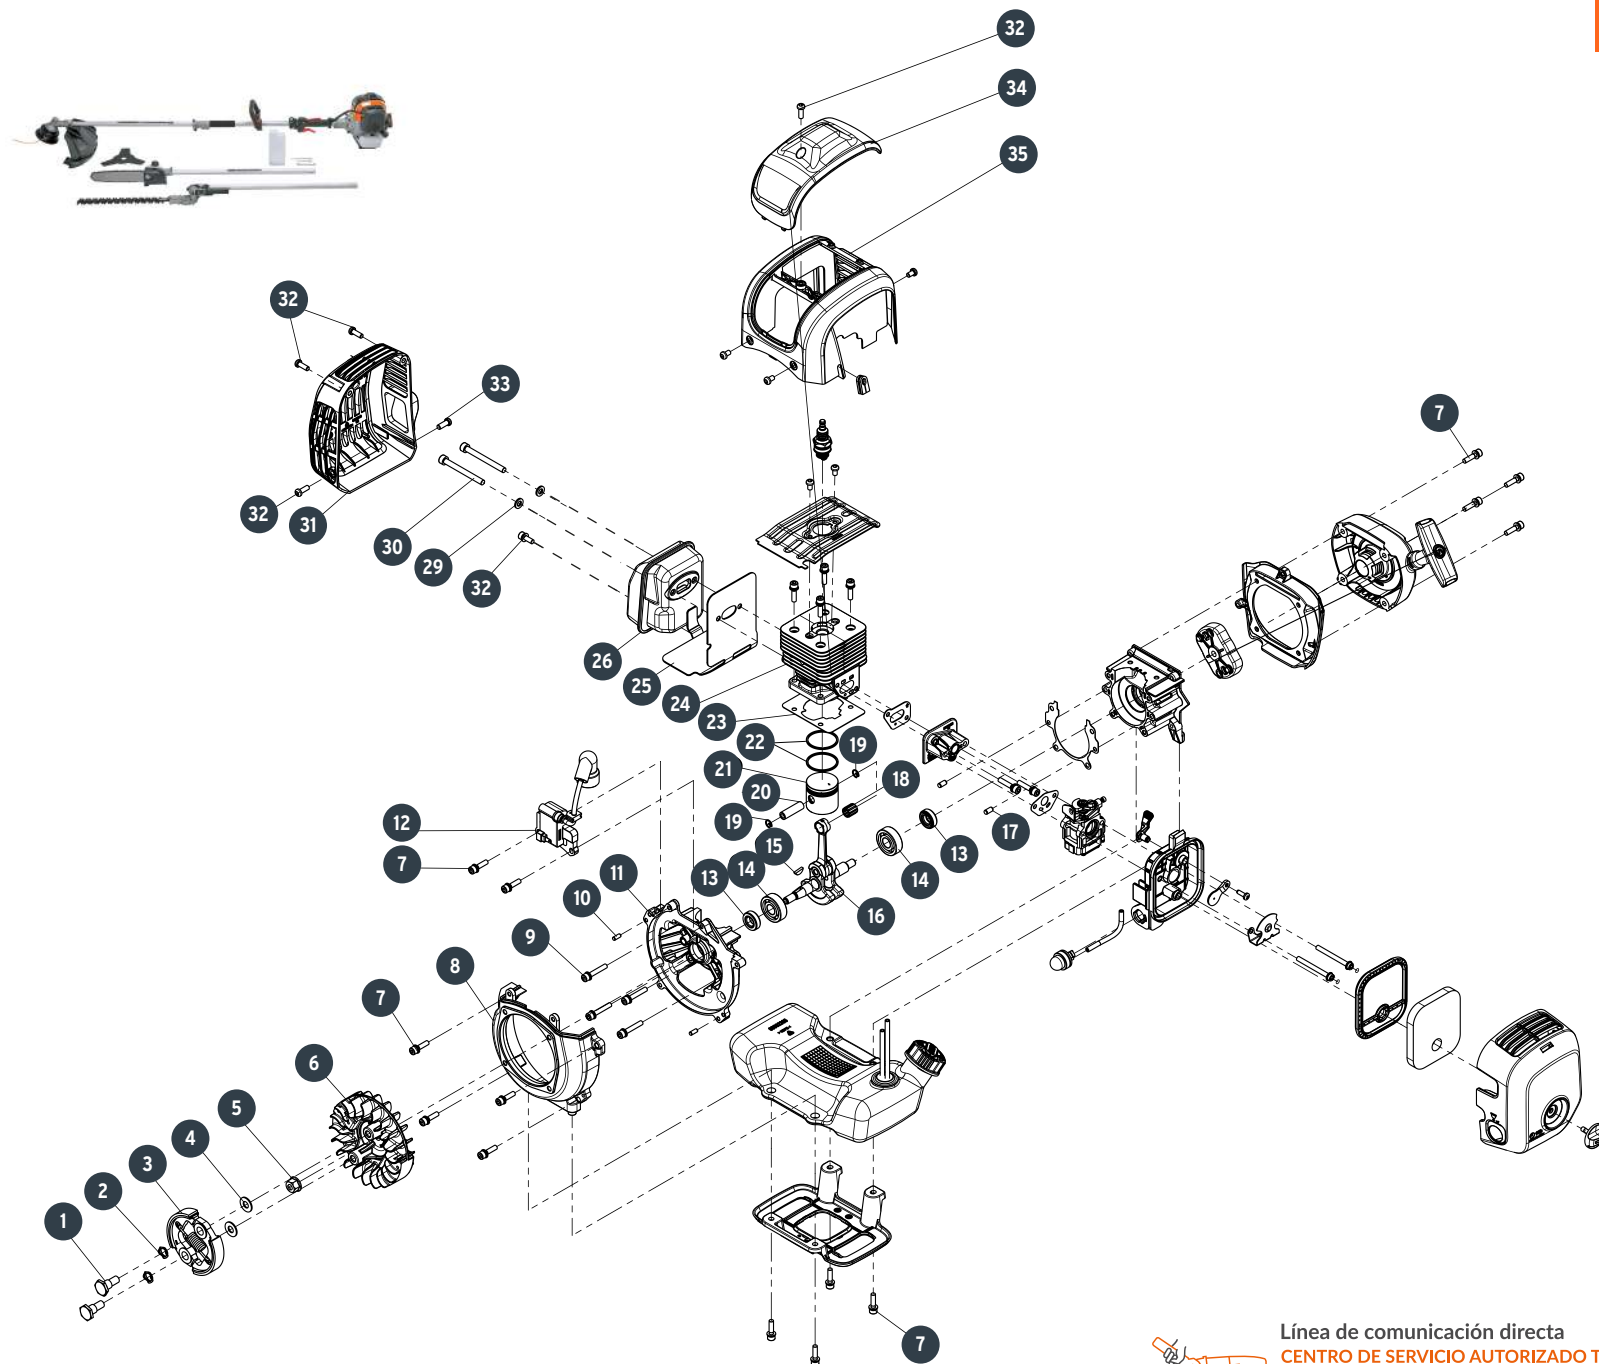

A

Línea de comunicación directa  
CENTRO DE SERVICIO AUTORIZADO TRUPER  
**800-018-7873** En México

B

No.	Código	Clave	Descripción
35.1	958252	R35.1M-DES-45M	Tuerca cuadrada M5
35.2	958253	R35.2M-DES-45M	Tornillo (St3X9)
36	958254	R36M-DES-45M	Tornillo (M5X8)
37	958255	R37M-DES-45M	Protector de cable
38	958256	R38M-DES-45M	Bujía
39	958257	R39M-DES-45M	Placa de guía de aire
40	958258	R40M-DES-45M	Junta del soporte de carburador
41	958259	R41M-DES-45M	Soporte de carburador
42	958260	R42M-DES-45M	Junta del cárter
43	958261	R43M-DES-45M	Cárter trasero
43.1	958262	R43.1M-DES-45M	Reten de aceite (Ø12X22X7)
44	958263	R44M-DES-45M	Placa de accionamiento de arranque
45	958264	R45M-DES-45M	Asiento del sistema arranque
46	958265	R46M-DES-45M	Ensamble del sistema de arranque
47	958266	R47M-DES-45M	Tornillo allen (M5X25)
48	958267	R48M-DES-45M	Junta de carburador
49	958268	R49M-DES-45M	Carburador
50	958269	R50M-DES-45M	Palanca de ahogador
51	958270	R51M-DES-45M	Base del filtro de aire
52	958271	R52M-DES-45M	Leva de ahogador
53	958272	R53M-DES-45M	Tornillo (St4X12)
54	958273	R54M-DES-45M	Manguera de combustible (Ø3X5X95)
55	958274	R55M-DES-45M	Bulbo cebador
56	958275	R56M-DES-45M	Separador anti-spray
57	958276	R57M-DES-45M	Tornillo allen (M5X50)
58	958277	R58M-DES-45M	Filtro no tejido
59	958278	R59M-DES-45M	Filtro de esponja
60	958279	R60M-DES-45M	Cubierta de filtro de aire
61	958280	R61M-DES-45M	Perilla del filtro de aire (M5X17)
62.1	958281	R62.1M-DES-45M	Tanque de combustible
62.2	958282	R62.2M-DES-45M	Ensamble de mangueras de combustible
62.3	958283	R62.3M-DES-45M	Ensamble de tapón de gasolina
63	958284	R63M-DES-45M	Soporte del tanque de gasolina