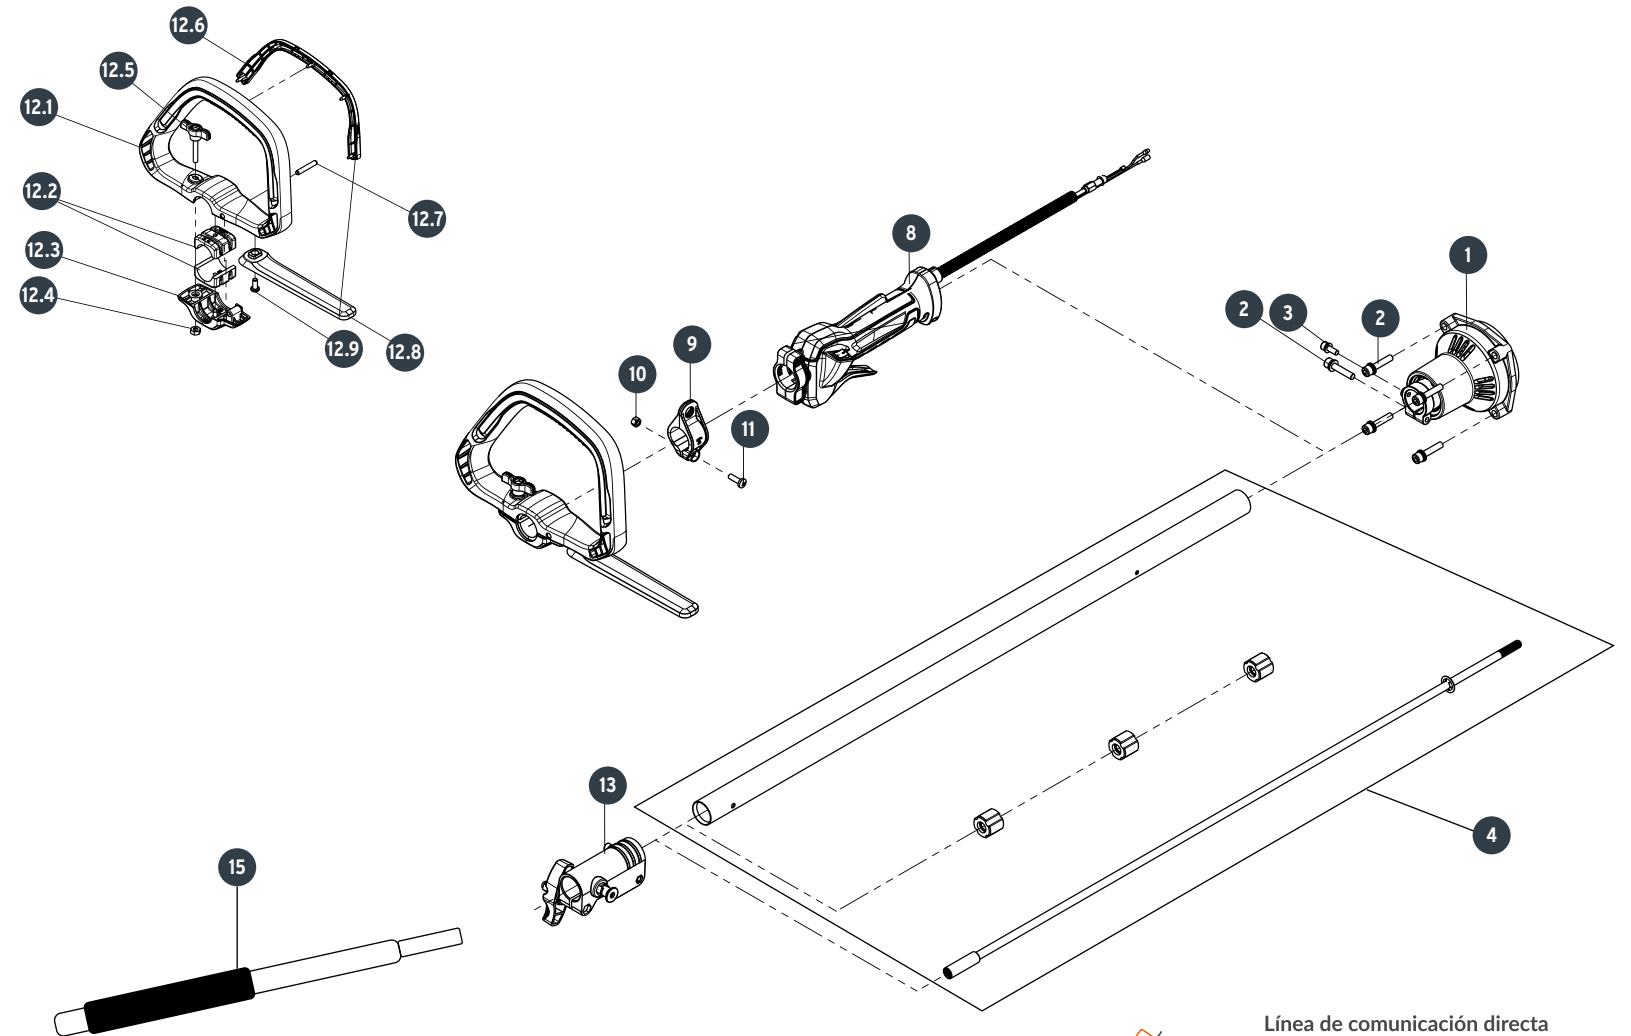

C

No.	Código	Clave	Descripción
1	958285	R1A-DES-45M	Conjunto de soporte de transición
2	958286	R2A-DES-45M	Tornillo allen (M6X30)
3	958287	R3A-DES-45M	Tornillo allen (M5X14)
4	958288	R4A-DES-45M	Conjunto de eje de trabajo de aluminio
8	958289	R8A-DES-45M	Ensamble de manija de aceleración
9	958290	R9A-DES-45M	Conector de cinturón
10	958291	R10A-DES-45M	Tuerca Negra M5
11	958292	R11A-DES-45M	Tornillo (M5X16)
12.1	958293	R12.1A-DES-45M	Mango auxiliar
12.2	958294	R12.2A-DES-45M	Goma amortiguadora
12.3	958295	R12.3A-DES-45M	Cubierta inferior del mango auxiliar
12.4	958296	R12.4A-DES-45M	Tuerca M5
12.5	958297	R12.5A-DES-45M	Perilla (M5X37)
12.6	958298	R12.6A-DES-45M	Cubierta decorativa del mango
12.7	958299	R12.7A-DES-45M	Perno (5X29)
12.8	958300	R12.8A-DES-45M	Agarre frontal
12.9	958301	R12.9A-DES-45M	Tornillo (St5X12)
13	958302	R13A-DES-45M	Conector del eje
15	958303	R15A-DES-45M	Brazo de extensión

C