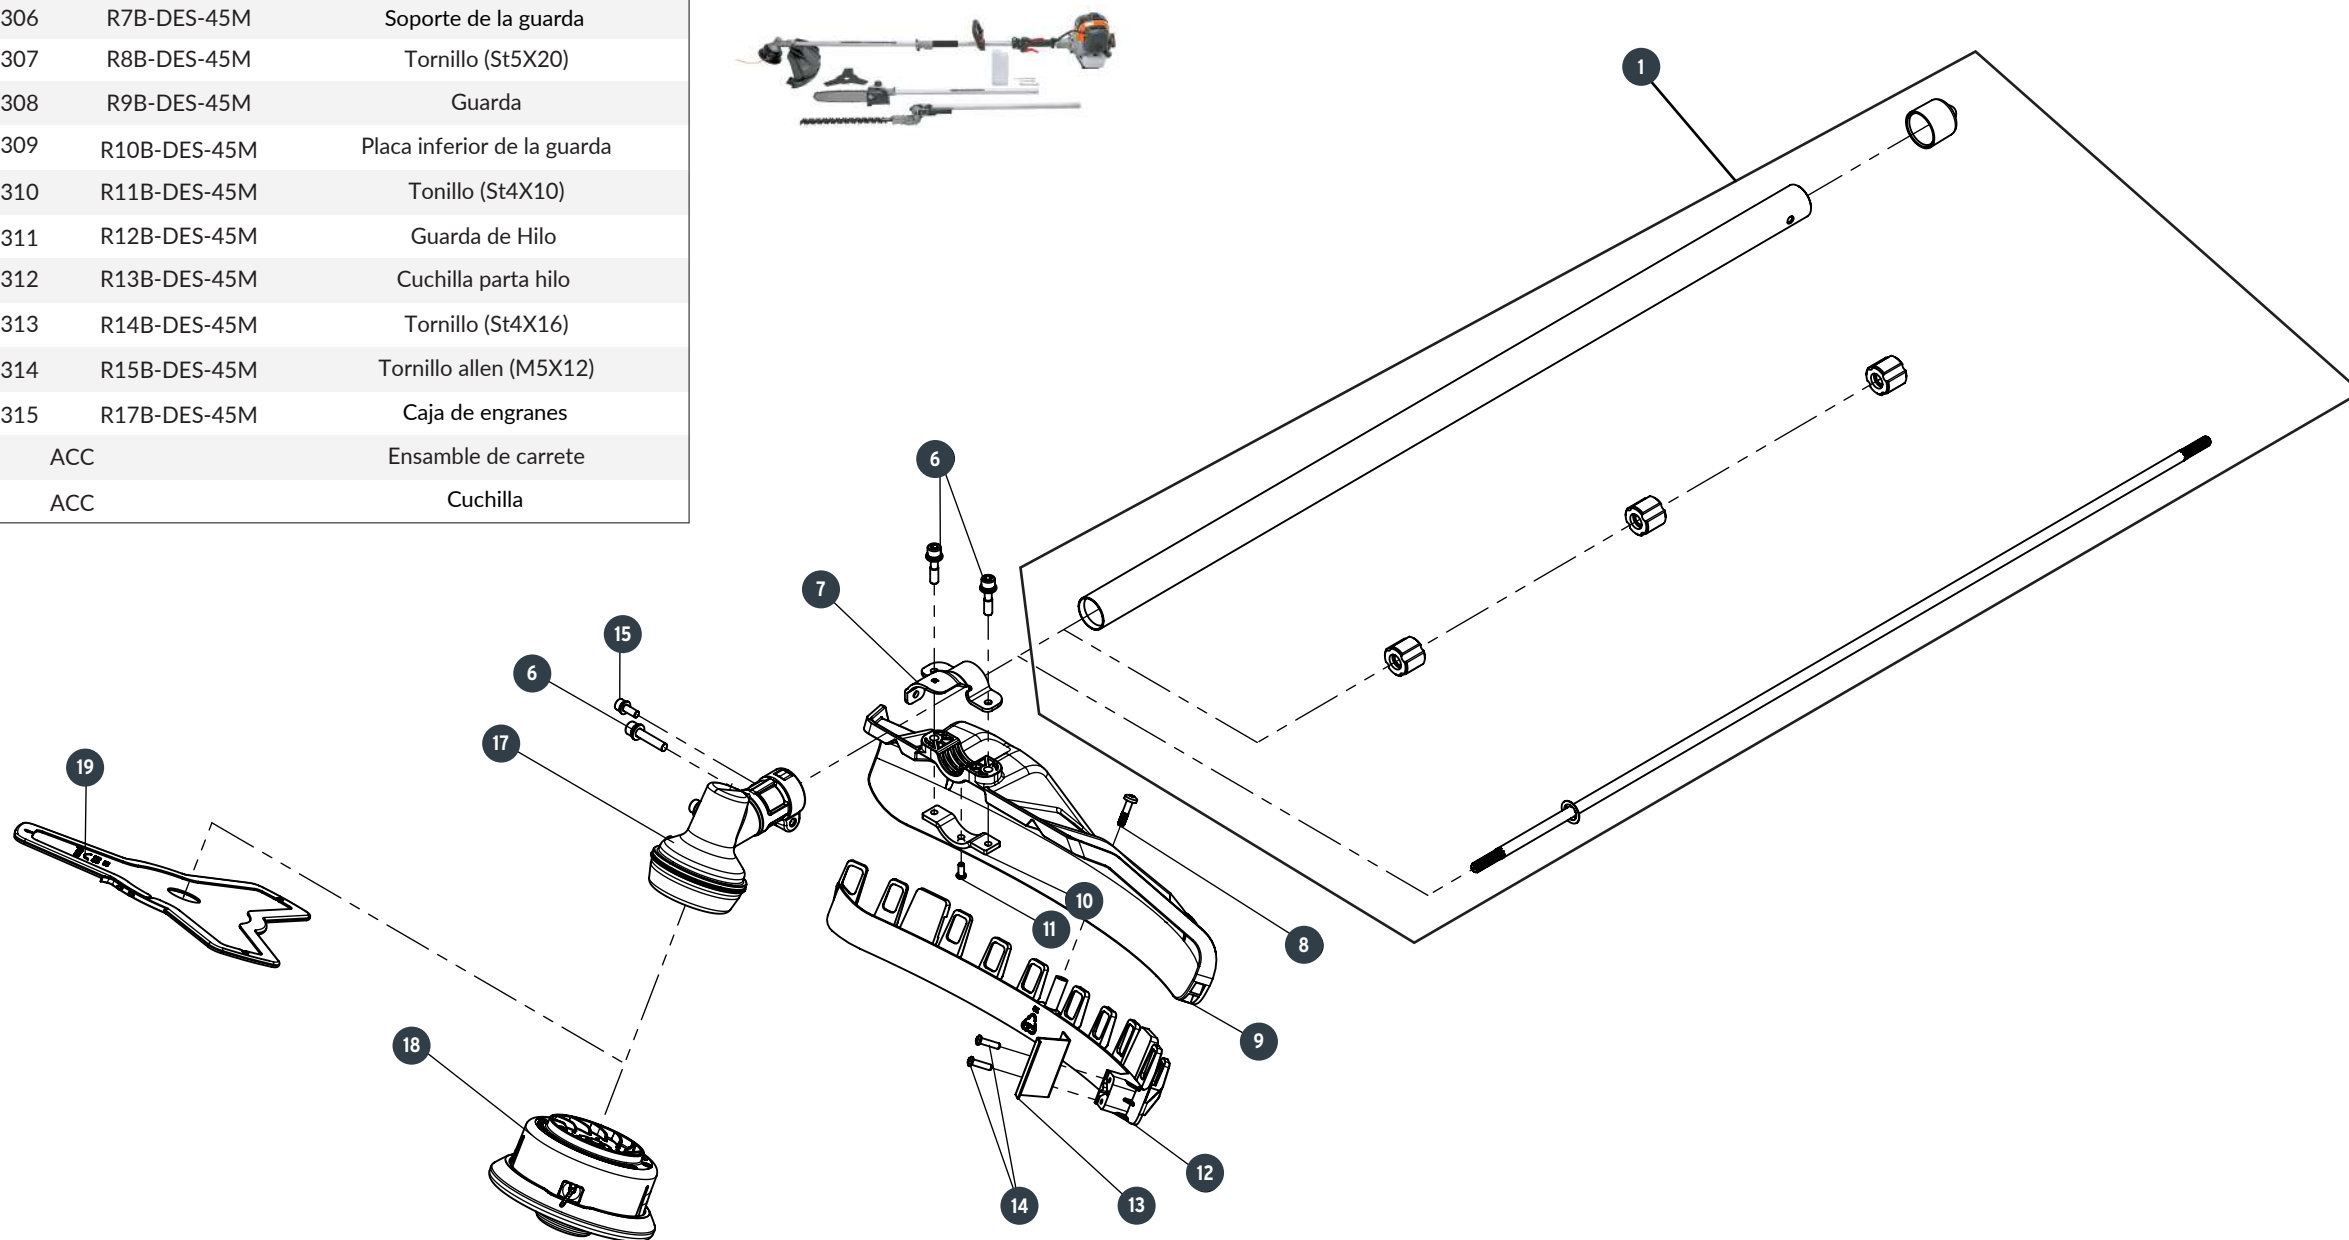

D

No.	Código	Clave	Descripción
1	958304	R1B-DES-45M	Conjunto de eje de trabajo de aluminio Ø 26x1495
6	958305	R6B-DES-45M	Tornillo allen (M6X25)
7	958306	R7B-DES-45M	Soporte de la guarda
8	958307	R8B-DES-45M	Tornillo (St5X20)
9	958308	R9B-DES-45M	Guarda
10	958309	R10B-DES-45M	Placa inferior de la guarda
11	958310	R11B-DES-45M	Tornillo (St4X10)
12	958311	R12B-DES-45M	Guarda de Hilo
13	958312	R13B-DES-45M	Cuchilla parta hilo
14	958313	R14B-DES-45M	Tornillo (St4X16)
15	958314	R15B-DES-45M	Tornillo allen (M5X12)
17	958315	R17B-DES-45M	Caja de engranes
18	ACC		Ensamble de carrete
19	ACC		Cuchilla

D