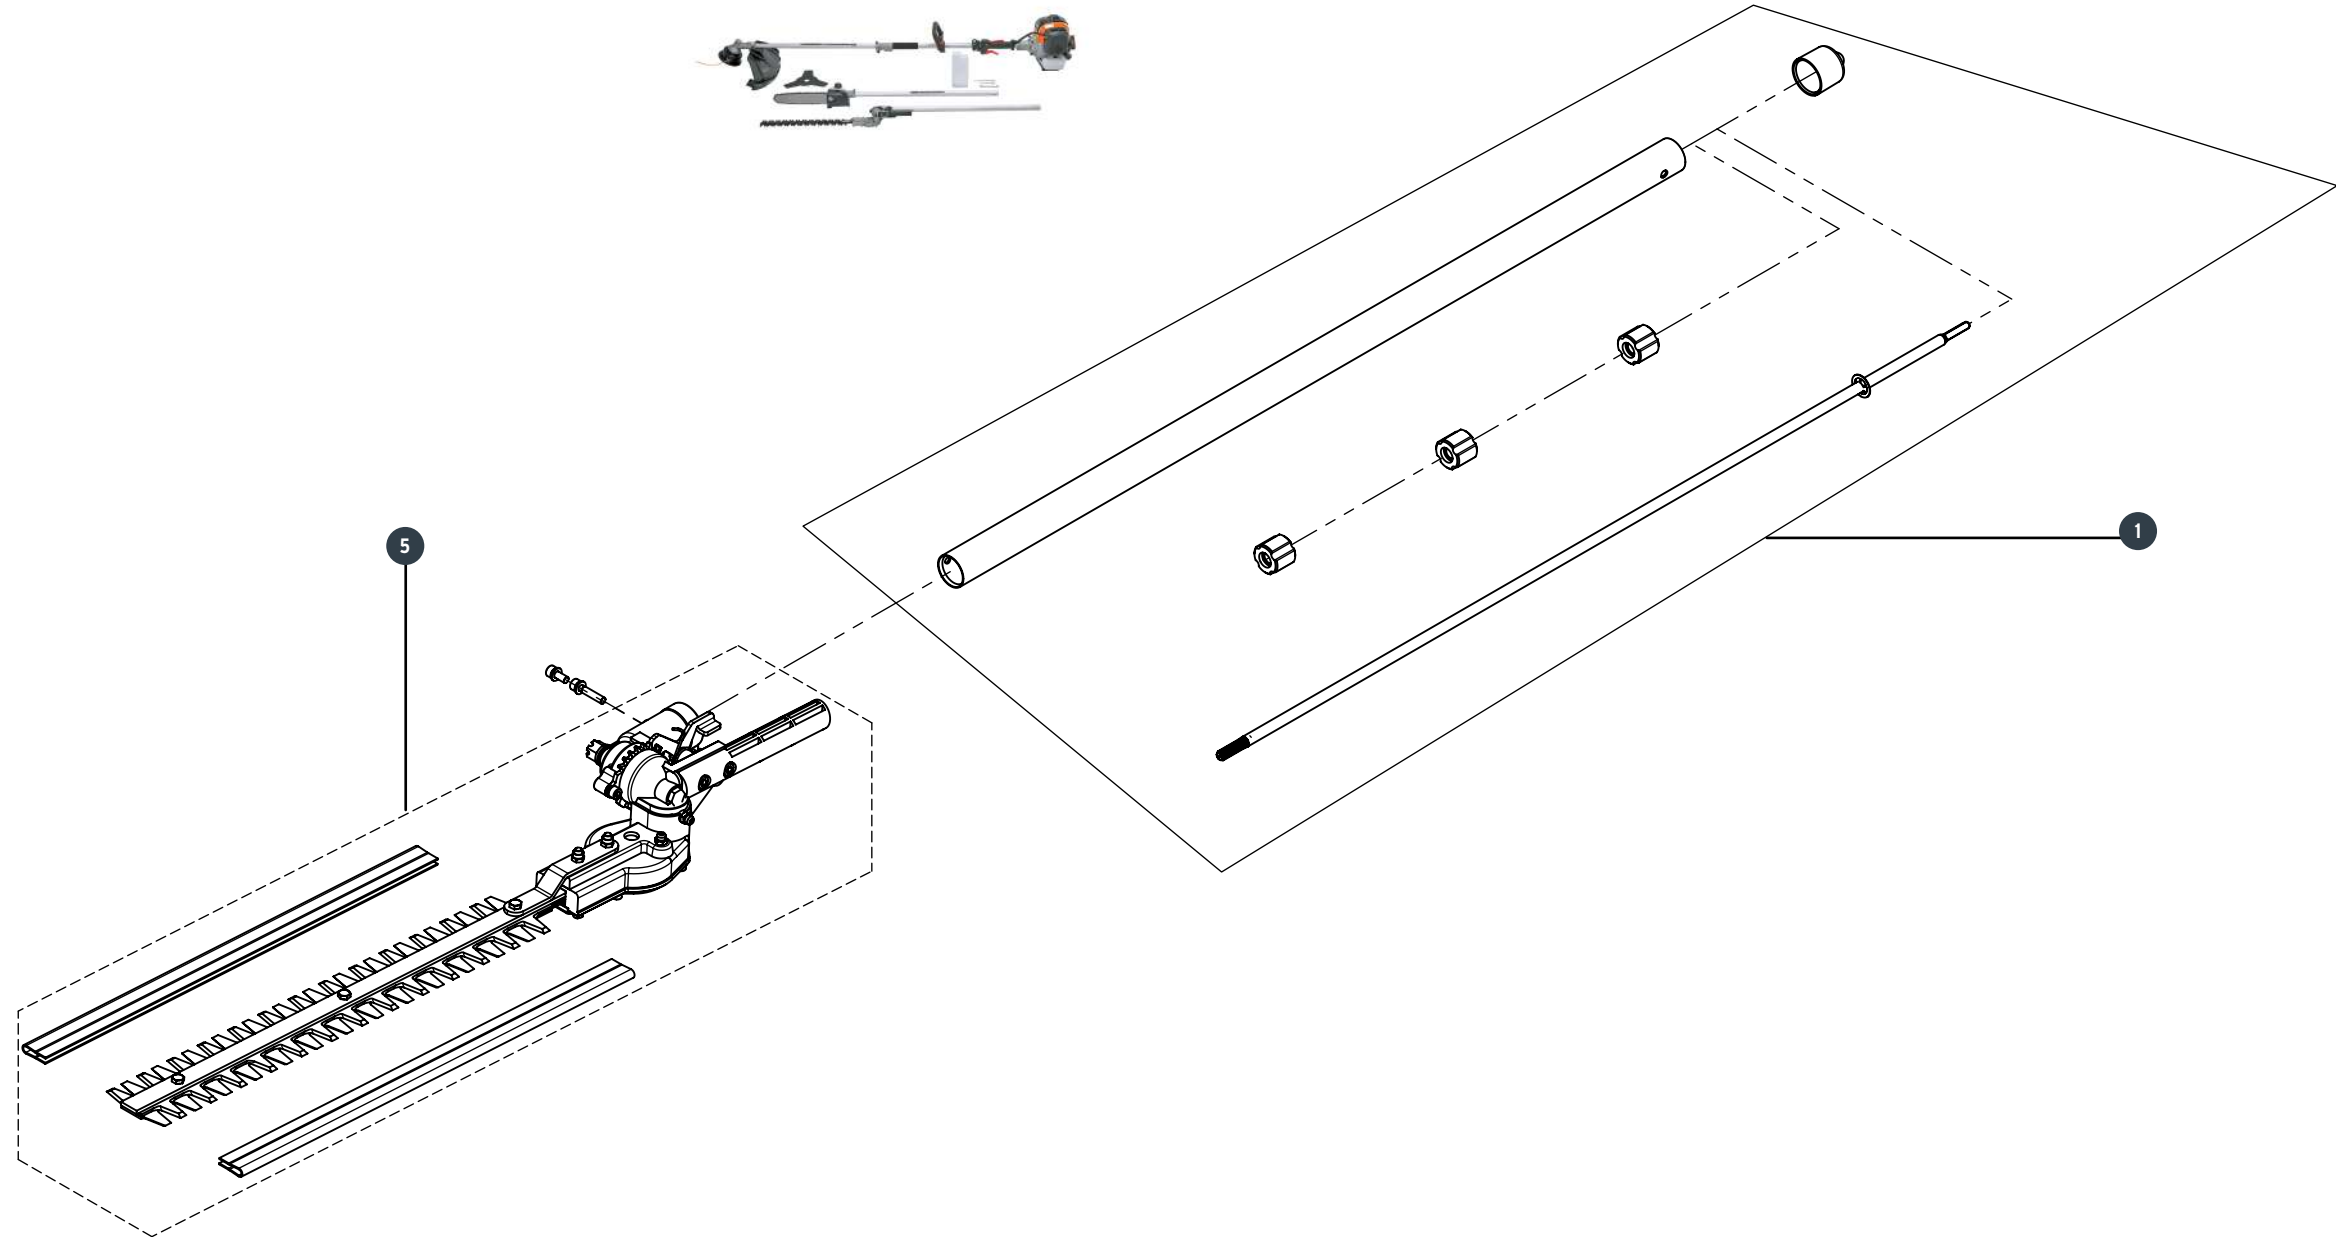

B

C

No.	Código	Clave	Descripción
1	958285	R1A-DES-45M	Conjunto de soporte de transición
2	958286	R2A-DES-45M	Tornillo allen (M6X30)
3	958287	R3A-DES-45M	Tornillo allen (M5X14)
4	958288	R4A-DES-45M	Conjunto de eje de trabajo de aluminio
8	958289	R8A-DES-45M	Ensamble de manija de aceleración
9	958290	R9A-DES-45M	Conector de cinturón
10	958291	R10A-DES-45M	Tuerca Negra M5
11	958292	R11A-DES-45M	Tornillo (M5X16)
12.1	958293	R12.1A-DES-45M	Mango auxiliar
12.2	958294	R12.2A-DES-45M	Goma amortiguadora
12.3	958295	R12.3A-DES-45M	Cubierta inferior del mango auxiliar
12.4	958296	R12.4A-DES-45M	Tuerca M5
12.5	958297	R12.5A-DES-45M	Perilla (M5X37)
12.6	958298	R12.6A-DES-45M	Cubierta decorativa del mango
12.7	958299	R12.7A-DES-45M	Perno (5X29)
12.8	958300	R12.8A-DES-45M	Agarre frontal
12.9	958301	R12.9A-DES-45M	Tornillo (St5X12)
13	958302	R13A-DES-45M	Conector del eje
15	958303	R15A-DES-45M	Brazo de extensión

C

D

No.	Código	Clave	Descripción
1	958304	R1B-DES-45M	Conjunto de eje de trabajo de aluminio Ø 26x1495
6	958305	R6B-DES-45M	Tornillo allen (M6X25)
7	958306	R7B-DES-45M	Soporte de la guarda
8	958307	R8B-DES-45M	Tornillo (St5X20)
9	958308	R9B-DES-45M	Guarda
10	958309	R10B-DES-45M	Placa inferior de la guarda
11	958310	R11B-DES-45M	Tornillo (St4X10)
12	958311	R12B-DES-45M	Guarda de Hilo
13	958312	R13B-DES-45M	Cuchilla parta hilo
14	958313	R14B-DES-45M	Tornillo (St4X16)
15	958314	R15B-DES-45M	Tornillo allen (M5X12)
17	958315	R17B-DES-45M	Caja de engranes
18	ACC		Ensamble de carrete
19	ACC		Cuchilla

D

E

No.	Código	Clave	Descripción
1	958316	R1C-DES-45M	Conjunto de eje de trabajo de aluminio Ø 26x735
5	958317	R5C-DES-45M	Ensamble de cabezal de cortasetos

E

F

No.	Código	Clave	Descripción
1	958318	R1D-DES-45M	Conjunto de eje de trabajo de aluminio para motosierras Ø 26x735
5	958319	R5D-DES-45M	Ensamble de cabezal para motosierra