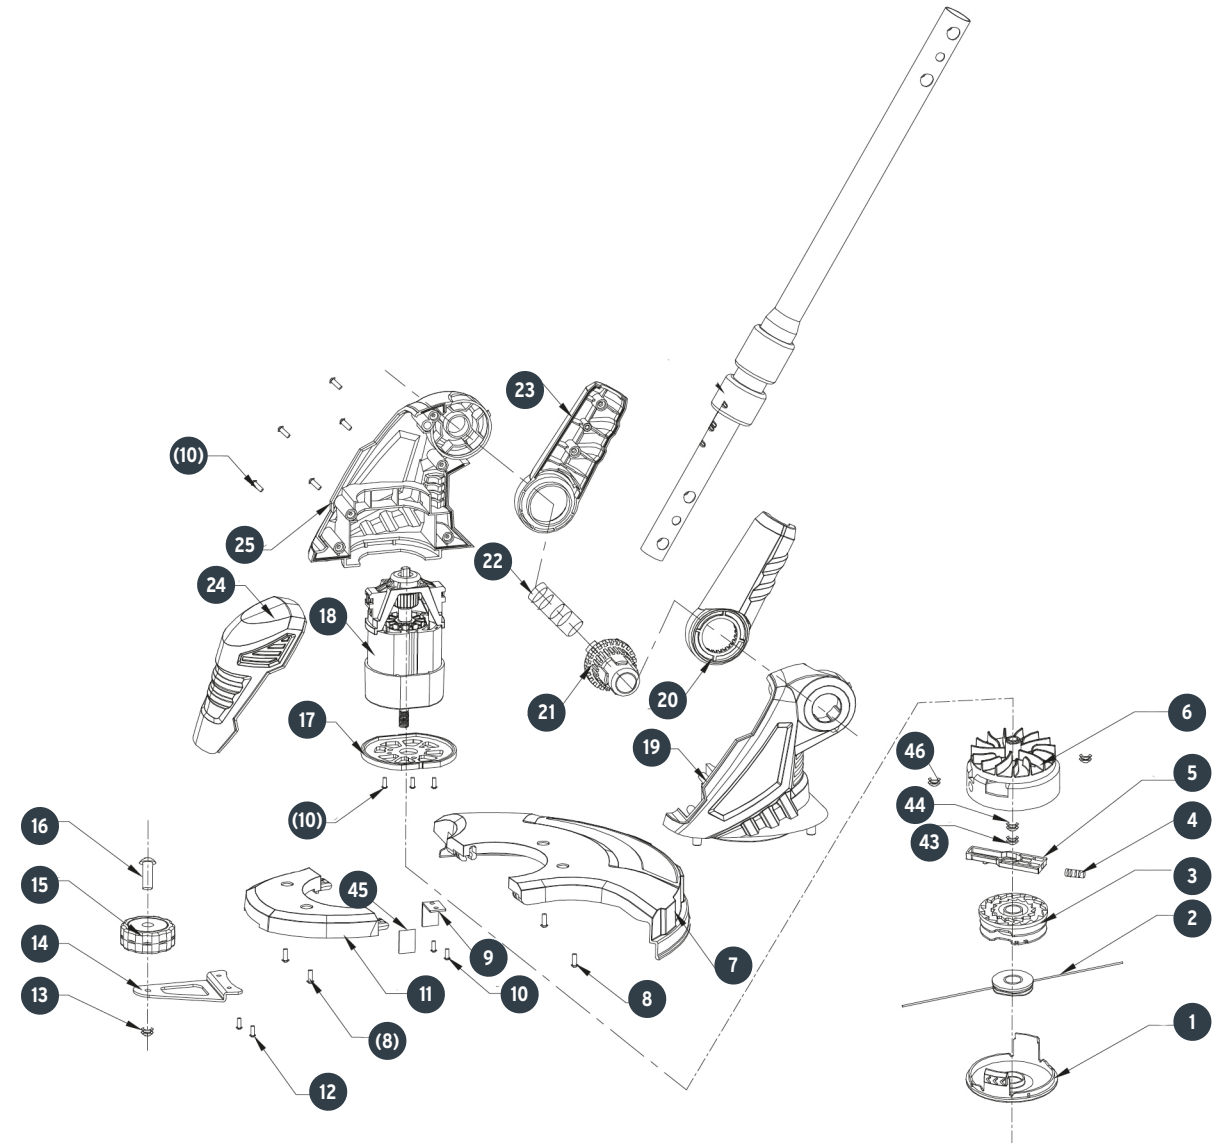

A

No.	Código	Clave	Descripción
1	940734	R1-DES-440T	Cubierta
2	940735	R2-DES-440T	Carrete de Hilo
3			
4	940736	R4-DES-440T	Resorte
5	940737	R5-DES-440T	Gatillo de liberación
6	940738	R6-DES-440T	Reten
7	944762	R7-DES-440T	Guarda
8	ACC		Tornillo M4x14
9	ACC		Cuchilla de guarda
10	ACC		Tornillo M4x14
11	ACC		Complemento Guarda
12	ACC		Tornillo M4x10
13	ACC		Tuerca M5
14	ACC		Soporte de polea
15	ACC		Polea
16	ACC		Tornillo M5x20
17	936746	R17-DES-440T	Empaque de motor
18	936747	R18-DES-440T	Motor
19	936748	R19-DES-440T	Carcaza Derecha
20	936749	R20-DES-440T	Soporte de Angulo de Rotación Derecho
21	936750	R21-DES-440T	Botón de Rotación
22	936751	R22-DES-440T	Resorte
23	936752	R23-DES-440T	Soporte de Angulo de Rotación Izquierda
24	936753	R24-DES-440T	Carcaza Frontal
25	936754	R25-DES-440T	Carcaza Izquierda

A

B

No.	Código	Clave	Descripción
26	936755	R26-DES-440T	Tubo
27	936756	R27-DES-440T	Tornillo M6x85
28	936757	R28-DES-440T	Mango Frontal
29	936758	R29-DES-440T	Perilla de Mango
30	936759	R30-DES-440T	Manija Izquierda
31	936760	R31-DES-440T	Botón de Bloqueo
32	936761	R32-DES-440T	Resorte
33	936762	R33-DES-440T	Funda
34	936763	R34-DES-440T	Arnés
35	936764	R35-DES-440T	Micro apagador
36	936765	R36-DES-440T	Resorte
37	936766	R37-DES-440T	Gatillo
38	936767	R38-DES-440T	Protector de Cable
39	936768	R39-DES-440T	Opresor de Cable
40	936769	R40-DES-440T	Cable de Alimentación
41	936770	R41-DES-440T	Capacitor
42	936771	R42-DES-440T	Manija Derecha
43	936772	R43-DES-440T	Tapón
44	936773	R44-DES-440T	Tuerca
45	936774	R45-DES-440T	Protector de Cuchilla
46	936775	R46-DES-440T	Remache

B