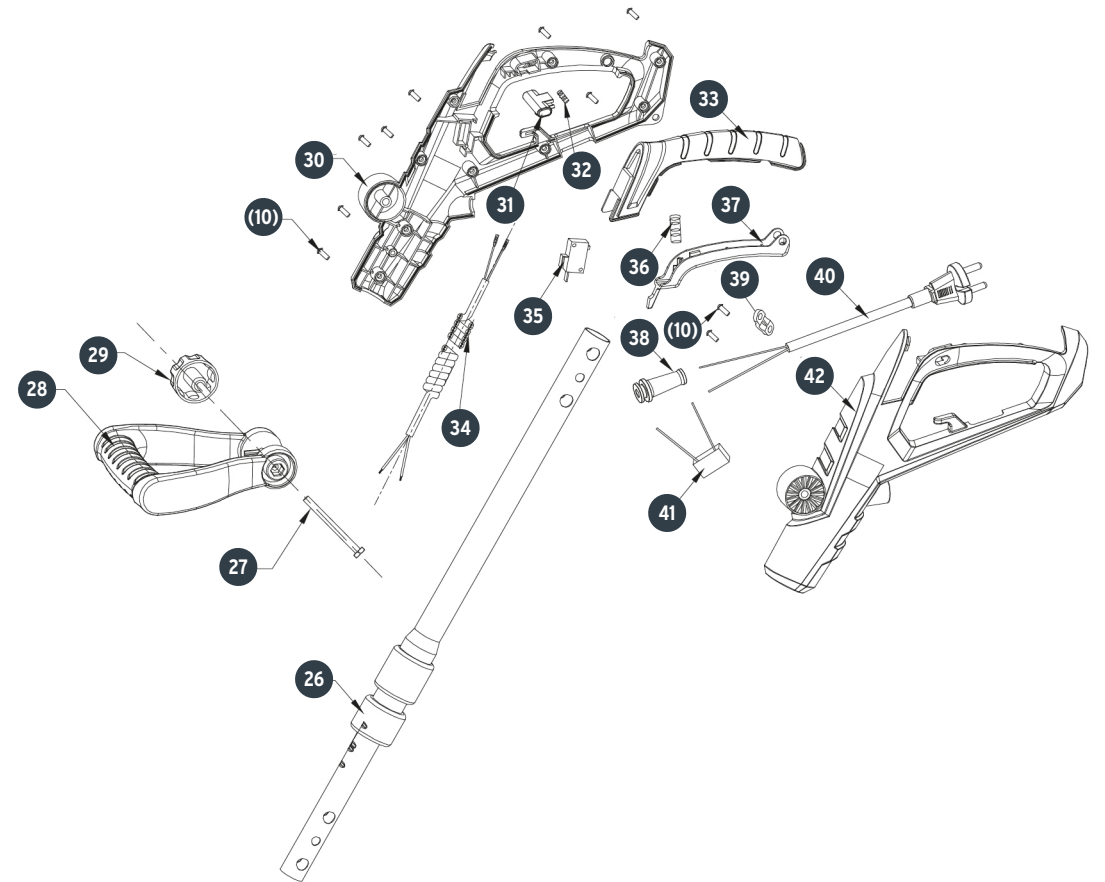

A

No.	Código	Clave	Descripción
1	940734	R1-DES-440T	Cubierta
2	940735	R2-DES-440T	Carrete de Hilo
3			
4	940736	R4-DES-440T	Resorte
5	940737	R5-DES-440T	Gatillo de liberación
6	940738	R6-DES-440T	Reten
7	944762	R7-DES-440T	Guarda
8	ACC		Tornillo M4x14
9	ACC		Cuchilla de guarda
10	ACC		Tornillo M4x14
11	ACC		Complemento Guarda
12	ACC		Tornillo M4x10
13	ACC		Tuerca M5
14	ACC		Soporte de polea
15	ACC		Polea
16	ACC		Tornillo M5x20
17	936746	R17-DES-440T	Empaque de motor
18	936747	R18-DES-440T	Motor
19	936748	R19-DES-440T	Carcaza Derecha
20	936749	R20-DES-440T	Soporte de Angulo de Rotación Derecho
21	936750	R21-DES-440T	Botón de Rotación
22	936751	R22-DES-440T	Resorte
23	936752	R23-DES-440T	Soporte de Angulo de Rotación Izquierda
24	936753	R24-DES-440T	Carcaza Frontal
25	936754	R25-DES-440T	Carcaza Izquierda

A

B

No.	Código	Clave	Descripción
26	936755	R26-DES-440T	Tubo
27	936756	R27-DES-440T	Tornillo M6x85
28	936757	R28-DES-440T	Mango Frontal
29	936758	R29-DES-440T	Perilla de Mango
30	936759	R30-DES-440T	Manija Izquierda
31	936760	R31-DES-440T	Botón de Bloqueo
32	936761	R32-DES-440T	Resorte
33	936762	R33-DES-440T	Funda
34	936763	R34-DES-440T	Arnés
35	936764	R35-DES-440T	Micro apagador
36	936765	R36-DES-440T	Resorte
37	936766	R37-DES-440T	Gatillo
38	936767	R38-DES-440T	Protector de Cable
39	936768	R39-DES-440T	Opresor de Cable
40	936769	R40-DES-440T	Cable de Alimentación
41	936770	R41-DES-440T	Capacitor
42	936771	R42-DES-440T	Manija Derecha
43	936772	R43-DES-440T	Tapón
44	936773	R44-DES-440T	Tuerca
45	936774	R45-DES-440T	Protector de Cuchilla
46	936775	R46-DES-440T	Remache