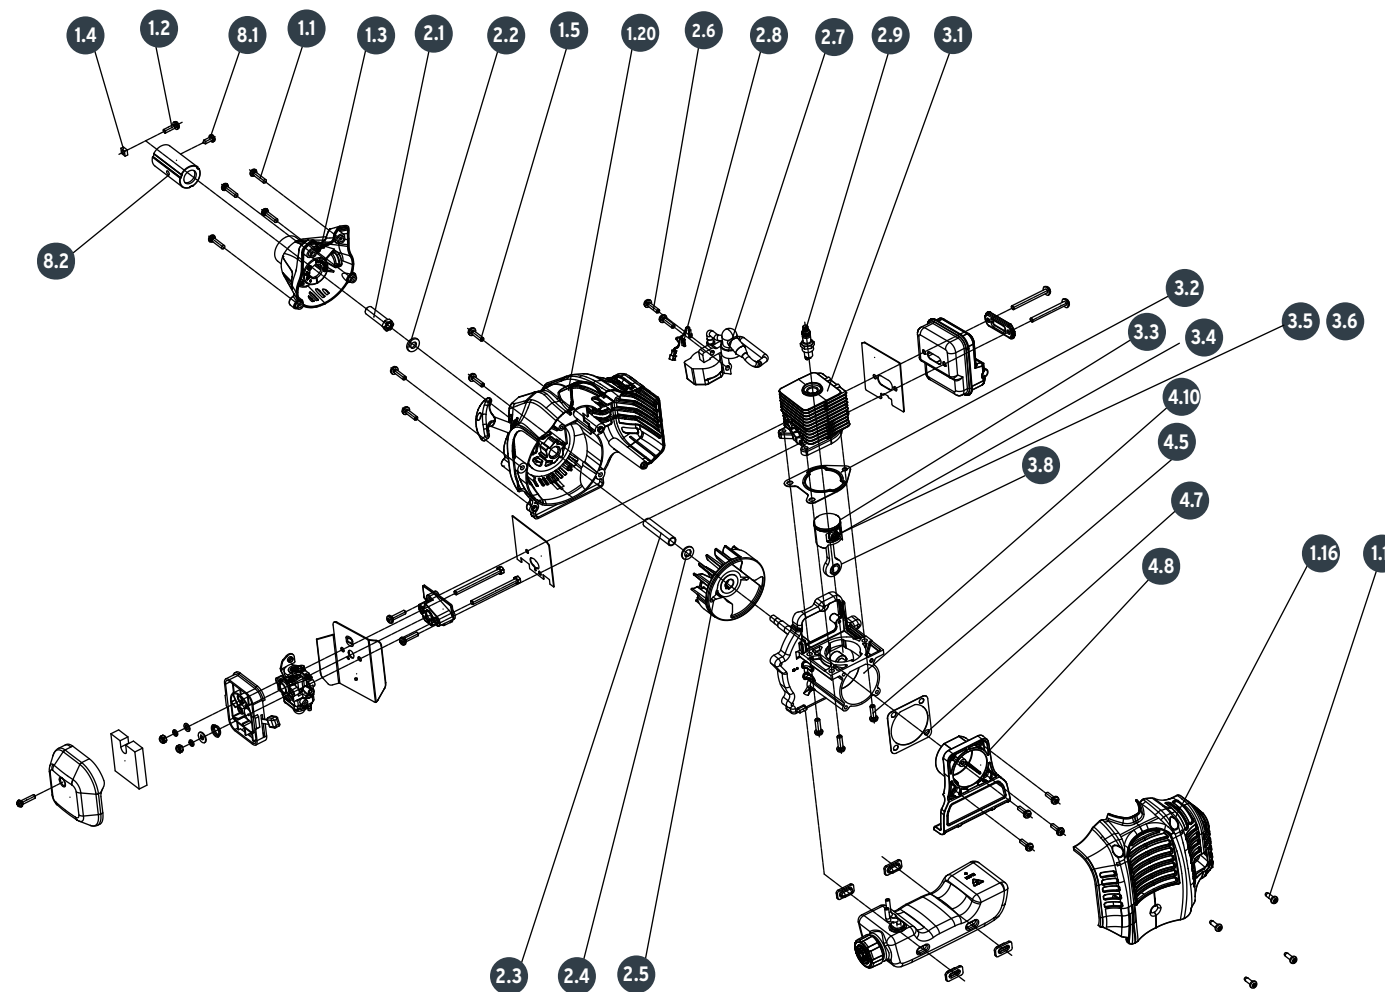

A

No.	Código	Clave	Descripción
1.1	930461	R1.1-DES-30R	Tornillo M5x25
1.2	930462	R1.2-DES-30R	Tornillo M5x18
1.3	930463	R1.3-DES-30R	Cubierta de embrague
1.4	930464	R1.4-DES-30R	Tuerca cuadrada M5
1.5	930465	R1.5-DES-30R	Tornillo cbz phillips M5x23
1.16	930475	R1.16-DES-30R	Cubierta trasera
1.17	930476	R1.17-DES-30R	Tornillo 4.5X16
1.20	930478	R1.20-DES-30R	Ensamble de sistema de arranque
2.1	930479	R2.1-DES-30R	Cople de conexión
2.2	930480	R2.2-DES-30R	Arandela 8
2.3	930481	R2.3-DES-30R	Tubo separador
2.4	930482	R2.4-DES-30R	Arandela 10
2.5	930483	R2.5-DES-30R	Ensamble rotor
2.6	930484	R2.6-DES-30R	Tornillo cbz phillips con arandela M5x23
2.7	930485	R2.7-DES-30R	Bobina
2.8	930486	R2.8-DES-30R	Chicote de aceleración
2.9	930487	R2.9-DES-30R	Bujía
2.12	930488	R2.12-DES-30R	Tornillo M5x23
3.1	930489	R3.1-DES-30R	Cilindro 30cc
3.2	930490	R3.2-DES-30R	Junta de cilindro
3.3	930491	R3.3-DES-30R	Anillo de pistón
3.4	930492	R3.4-DES-30R	Pistón 30 cc
3.5	930493	R3.5-DES-30R	Perno de pistón
3.6	930494	R3.6-DES-30R	Seguro
3.8	930495	R3.8-DES-30R	Biela
4.5	930497	R4.5-DES-30R	Tornillo M6x20
4.7	930498	R4.7-DES-30R	Junta de cilindro A
4.8	930499	R4.8-DES-30R	Tapa de carter