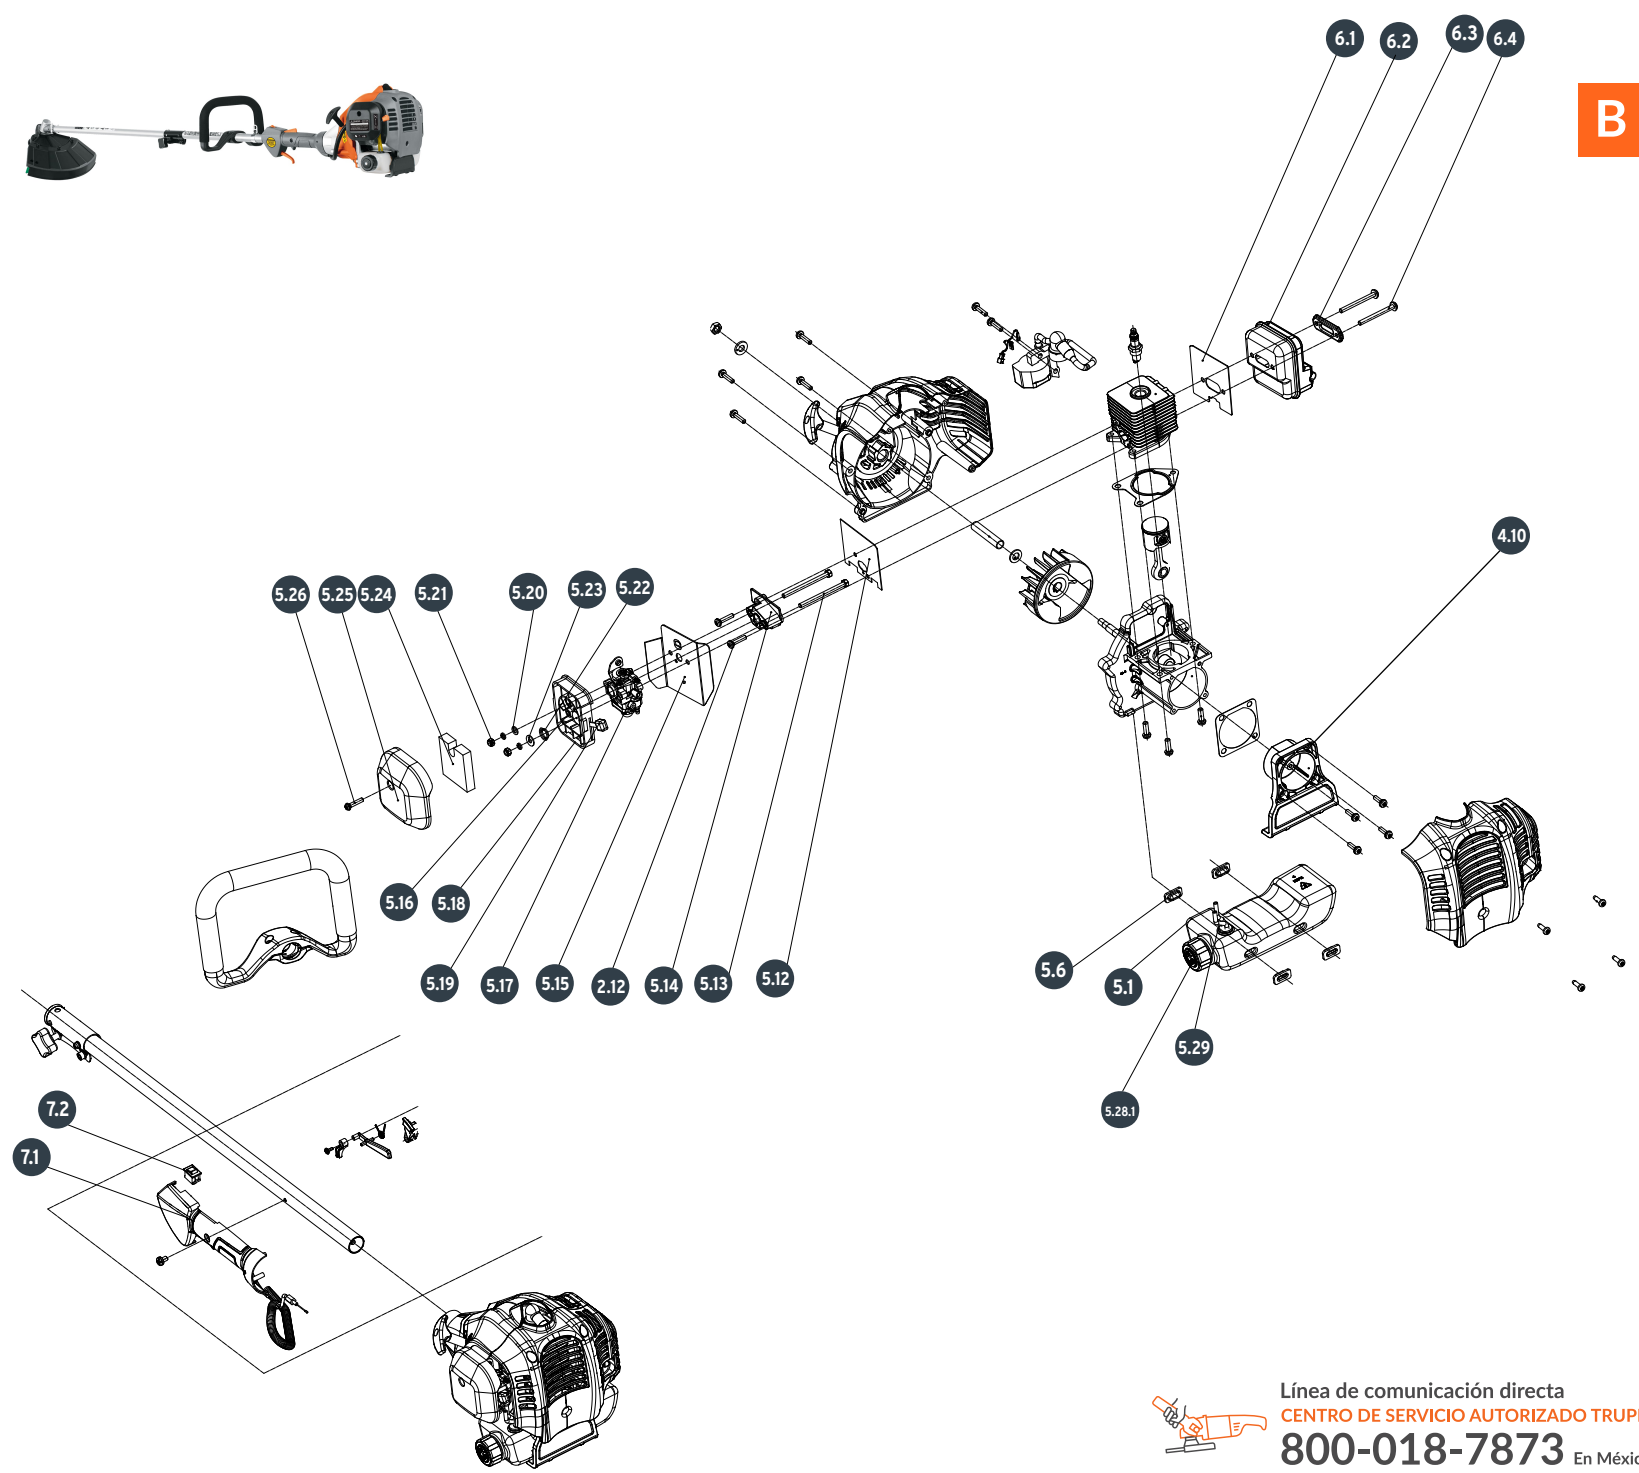

B

No.	Código	Clave	Descripción
4.10	930500	R4.10-DES-30R	Ensamble de carter
5.1	930501	R5.1-DES-30R	Tanque para gasolina
5.6	930502	R5.6-DES-30R	Cojinete de tanque
5.12	930503	R5.12-DES-30R	Junta de carburador
5.13	930504	R5.13-DES-30R	Tornillo M5x68
5.14	930505	R5.14-DES-30R	Base de carburador
5.15	930506	R5.15-DES-30R	Junta de base de carburador
5.16	930507	R5.16-DES-30R	Espaciador de filtro de aire
5.17	930508	R5.17-DES-30R	Carburador
5.18	930509	R5.18-DES-30R	Base de filtro de aire
5.19	930510	R5.19-DES-30R	Planca de ahogamiento
5.20	930511	R5.20-DES-30R	Arandela Ø5xØ10
5.21	930512	R5.21-DES-30R	Tuerca hexagonal M5
5.22	930513	R5.22-DES-30R	Resorte de ahogador
5.23	930514	R5.23-DES-30R	Arandela Ø5xØ13.5
5.24	930515	R5.24-DES-30R	Filtro
5.25	930516	R5.25-DES-30R	Tapa de filtro
5.26	930517	R5.26-DES-30R	Tornillo cbz phillips con arandela M5x23
5.28.1	930519	R5.28.1-DES-30R	Tapón de tanque de gasolina
5.29	930520	R5.29-DES-30R	Ensamble de manguera con filtro
6.1	930521	R6.1-DES-30R	Junta de escape
6.2	930522	R6.2-DES-30R	Escape
6.3	930523	R6.3-DES-30R	Placa
6.4	930524	R6.4-DES-30R	Tornillo M5x53
7.1	930525	R7.1-DES-30R	Manija control izquierda
7.2	930526	R7.2-DES-30R	Interruptor
7.3	930527	R7.3-DES-30R	Tornillo cbz phillips M5x8
7.4	930528	R7.4-DES-30R	Tornillo st2.9x12

B