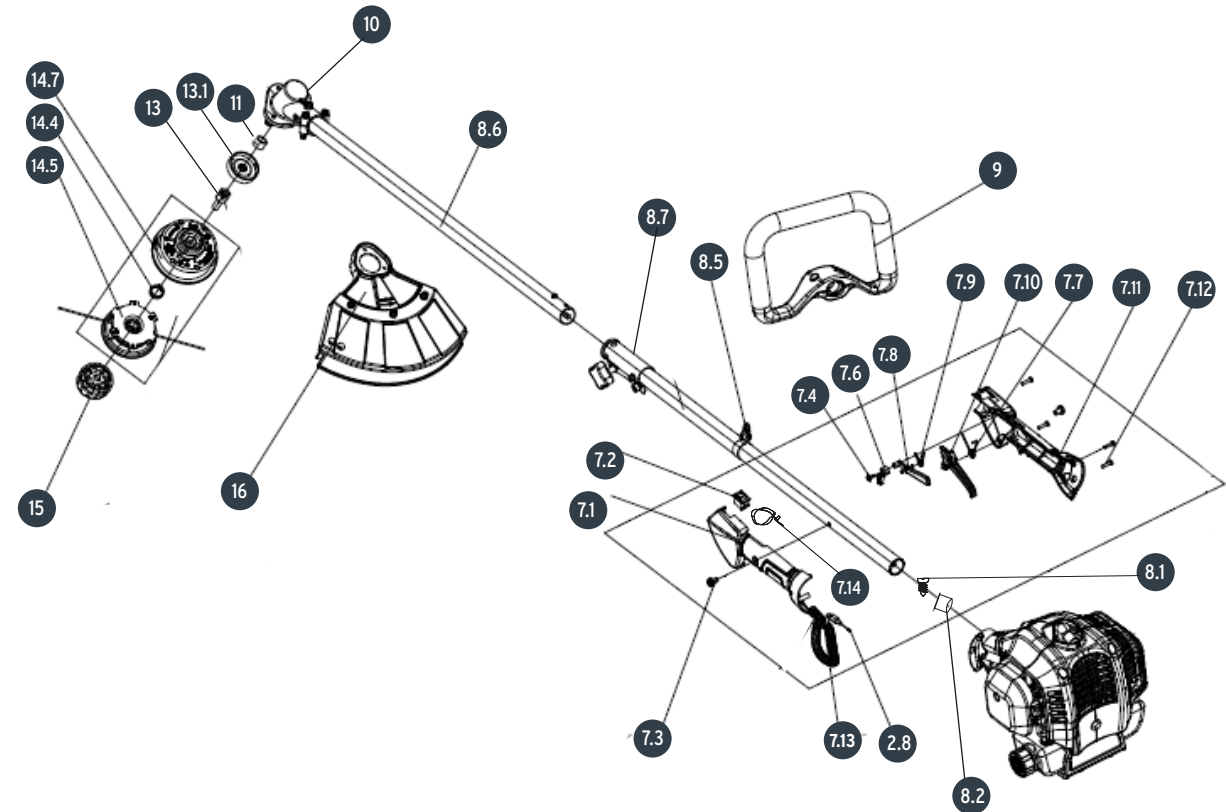

C

No.	Código	Clave	Descripción
7.6	930529	R7.6-DES-30C	Palanca de bloqueo
7.7	930530	R7.7-DES-30R	Resorte 1
7.8	930531	R7.8-DES-30R	Palanca de seguridad
7.9	930532	R7.9-DES-30R	Resorte 2
7.10	930533	R7.10-DES-30R	Gatillo
7.11	930534	R7.11-DES-30R	Manija de control derecha
7.12	930535	R7.12-DES-30R	Tornillo st3.5x15
7.13	930536	R7.13-DES-30R	Protector de tubo
7.14	930537	R7.14-DES-30R	Arnes de gatillo
8.1	930539	R8.1-DES-30R	Tornillo M5x13
8.2	930540	R8.2-DES-30R	Conector buje
8.5	944545	R8.5-DES-30R	Ensamble tubo superior
8.6	944546	R8.6-DES-30R	Ensamble tubo inferior
8.7	944347	R8.7-DES-30R	Ensamble de sujetador
8.8	944548	R8.8-DES-30R	Tornillo c/redonda 4x7.5mm
9	930543	R9-DES-30R	Ensamble jaladera
10	930544	R10-DES-30R	Caja de engrane
11	930545	R11-DES-30R	Buje
13	930546	R13-DES-30R	Conector de carrete
13.1	930547	R13.1-DES-30R	Brida B
14.4	930549	R14.4-DES-30R	Resorte
14.5	930550	R14.5-DES-30R	Carrete
14.7	930551	R14.7-DES-30R	Cubierta de carrete
15	930552	R15-DES-30R	Tuerca para carrete
16	930553	R16-DES-30R	Ensamble de guarda

C