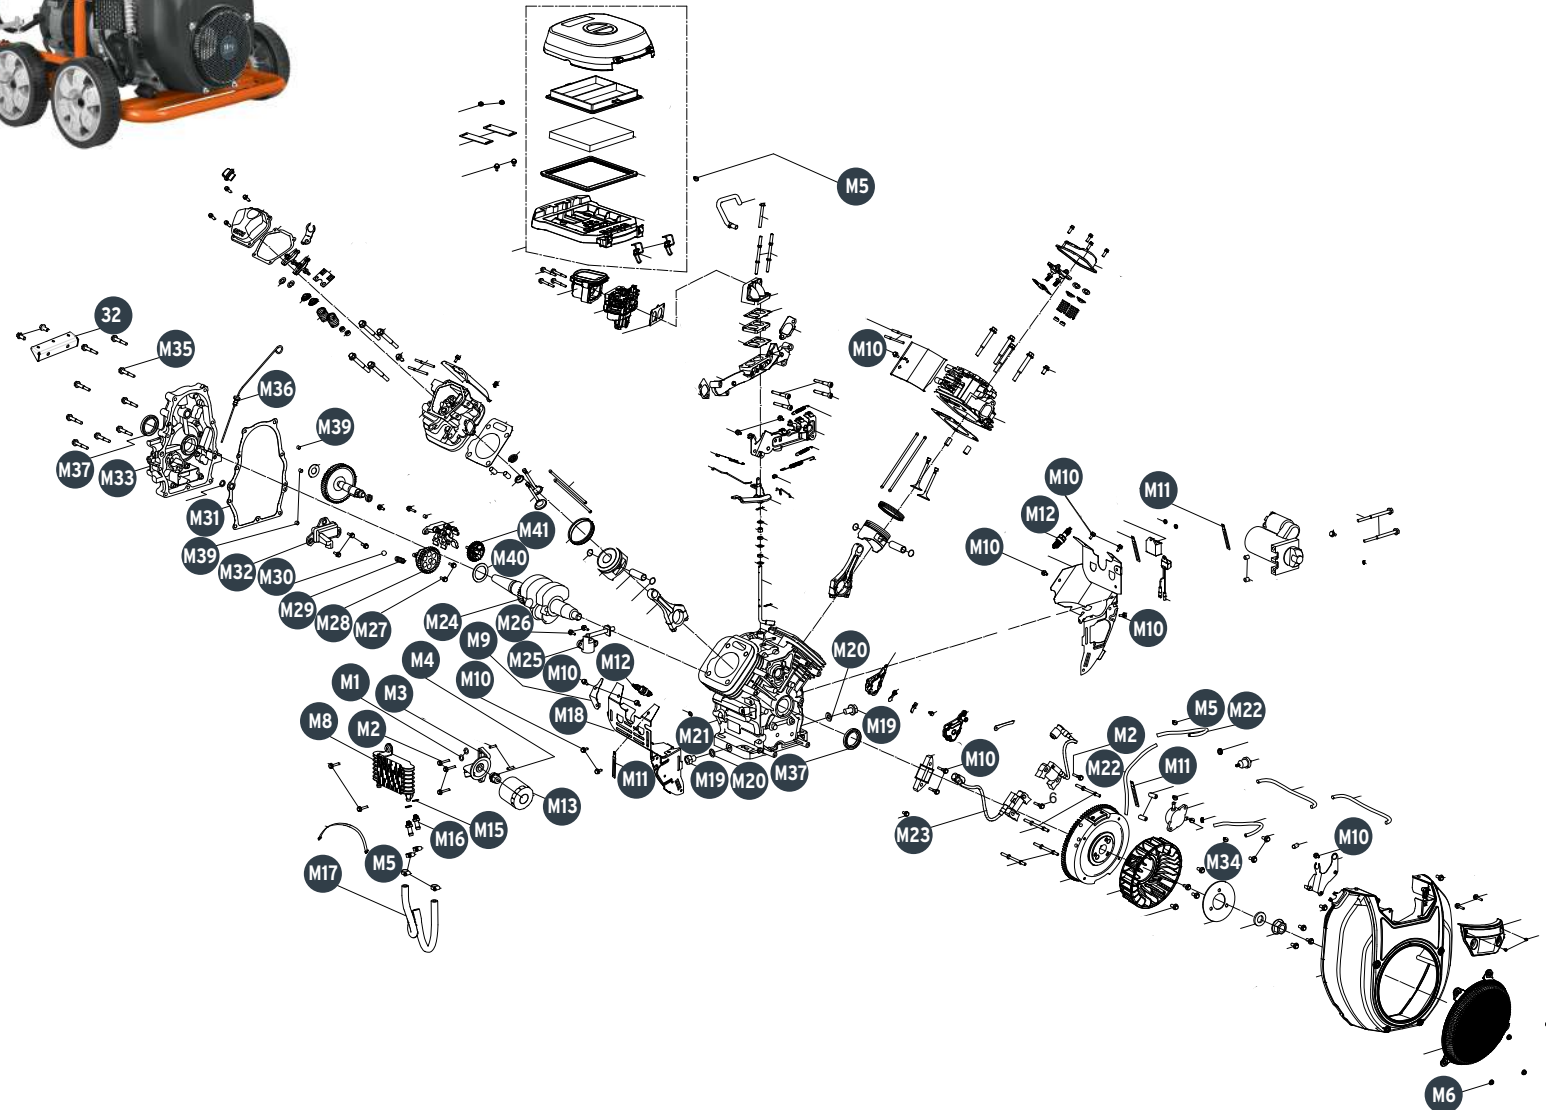

No.	Código	Clave	Descripción
M1	933641	R1-GEN-100X	Arandela Ø11.2x2.65
M2	933642	R2-GEN-100X	Tornillo M6x30
M3	933643	R3-GEN-100X	Base de filtro de aceite
M4	933644	R4-GEN-100X	Tubo conector
M5	933645	R5-GEN-100X	Abrazadera de manguera
M6	933646	R6-GEN-100X	Tuerca
M7	933647	R7-GEN-100X	Soporte de radiador
M8	933648	R8-GEN-100X	Radiador de aceite
M9	933649	R9-GEN-100X	Soporte de radiador de aceite
M10	933650	R10-GEN-100X	Tornillo M6x12
M11	933651	R11-GEN-100X	Abrazadera
M12	933652	R12-GEN-100X	Bujía
M13	933653	R13-GEN-100X	Filtro de aceite
M15	933654	R15-GEN-100X	Arandela Ø10.5x2xØ18
M16	933655	R16-GEN-100X	Conector de tubo
M17	933656	R17-GEN-100X	Manguera para gasolina I Ø9.5xØ17.5x330
M18	933657	R18-GEN-100X	Deflector de cilindro
M19	933658	R19-GEN-100X	Tornillo de drenado
M20	933659	R20-GEN-100X	Arandela Ø14x1.5xØ22
M21	933660	R21-GEN-100X	Cárter
M22	933661	R22-GEN-100X	Manguera para gasolina II
M23	933662	R23-GEN-100X	Modulo de ignicipon 1
M24	933663	R24-GEN-100X	Cigüeñal
M25	933664	R25-GEN-100X	Sensor de aceite
M26	933665	R26-GEN-100X	Tornillo hexagonal M6x16
M27	933666	R27-GEN-100X	Tornillo allen M6x16
M28	933667	R28-GEN-100X	Bomba para aceite
M29	933668	R29-GEN-100X	Resorte de bomba
M30	933669	R30-GEN-100X	Balín Ø9.5
M31	933670	R31-GEN-100X	Junta de cárter
M32	933671	R32-GEN-100X	Soporte de filtro respirador
M33	933672	R33-GEN-100X	Tapa de cárter
M34	933673	R34-GEN-100X	Abrazadera
M35	933674	R35-GEN-100X	Tornillo M8x50
M36	933675	R36-GEN-100X	Bayoneta
M37	933676	R37-GEN-100X	Retén Ø38xØ58x8
M39	933677	R39-GEN-100X	Perno Ø8x12
M40	933678	R40-GEN-100X	Arandela Ø38.5x1xØ54
M41	933679	R41-GEN-100X	Gobernador

C