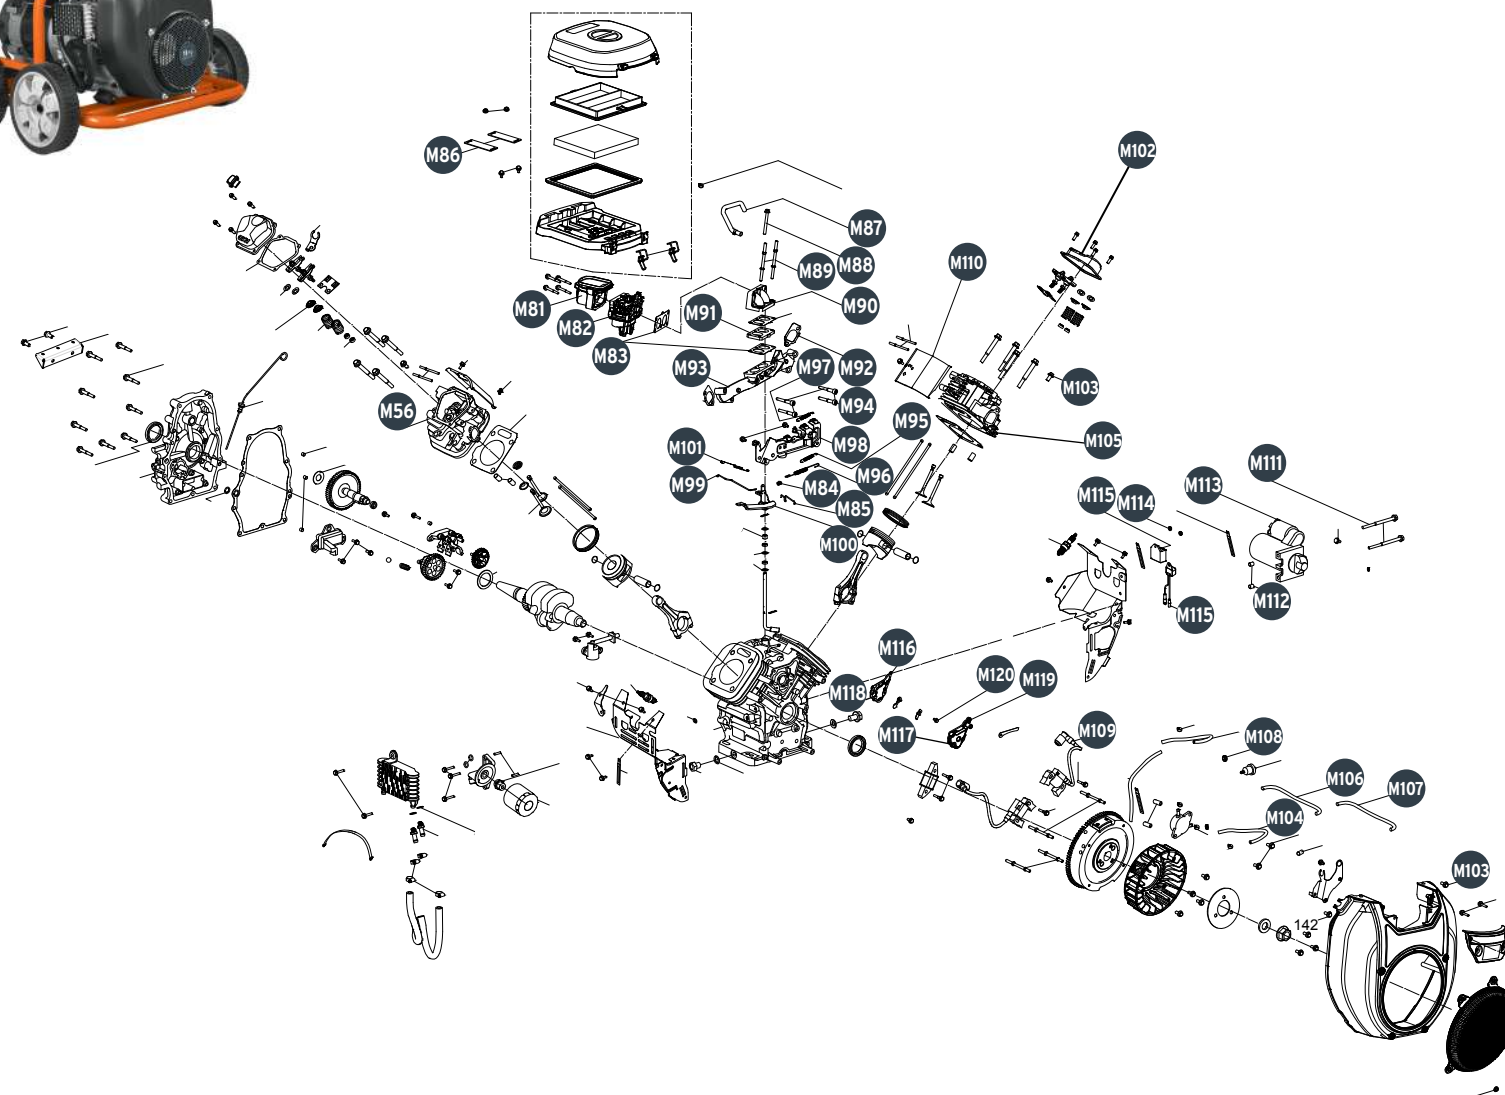

No.	Código	Clave	Descripción
M81	933719	R81-GEN-100X	Tubo de filtro de aire
M82	933720	R82-GEN-100X	Carburador
M83	933721	R83-GEN-100X	Junta para carburador
M84	933722	R84-GEN-100X	Abrazadera de bloqueo de acoplamiento
M85	933723	R85-GEN-100X	Palanca de estrangulador
M86	933724	R86-GEN-100X	Abrazadera
M87	933725	R87-GEN-100X	Ensamble manguera de respiración III
M88	933726	R88-GEN-100X	Tornillo M6x65
M89	933727	R89-GEN-100X	Birlo
M90	933728	R90-GEN-100X	Colector de admisión
M91	933729	R91-GEN-100X	Aislante
M92	933730	R92-GEN-100X	Junta de tubo de admisión
M93	933731	R93-GEN-100X	Escape multiple
M94	933732	R94-GEN-100X	Tornillo M8x50
M95	933733	R95-GEN-100X	Resorte de gobernador 1
M96	933734	R96-GEN-100X	Resorte de gobernador 2
M97	933735	R97-GEN-100X	Resorte de gobernador 3
M98	933736	R98-GEN-100X	Ensamble sistema mecánico para gob.
M99	933737	R99-GEN-100X	Acoplamiento de aceleración
M100	933738	R100-GEN-100X	Palanca de gobernador
M101	933739	R101-GEN-100X	Resorte
M102	933740	R102-GEN-100X	Tapa de válvulas 2
M103	933741	R103-GEN-100X	Tornillo
M104	933742	R104-GEN-100X	Manguera para gasolina IV Ø4xØ8x126
M105	933743	R105-GEN-100X	Cabeza de cilindro 2
M106	933744	R106-GEN-100X	Manguera para gasolina V
M107	933745	R107-GEN-100X	Manguera para gasolina VI
M108	933746	R108-GEN-100X	Protector de tubo
M109	933747	R109-GEN-100X	Modulo de ignicipon 2
M110	933748	R110-GEN-100X	Deflector de cilindro
M111	933749	R111-GEN-100X	Tornillo M8x110
M112	933750	R112-GEN-100X	Perno Ø10x12
M113	933751	R113-GEN-100X	Marcha 78 Watts
M114	933752	R114-GEN-100X	Tuerca M5
M115	933753	R115-GEN-100X	Rectificador
M116	933754	R116-GEN-100X	Junta de cubierta
M117	933755	R117-GEN-100X	Filtro de respiración
M118	933756	R118-GEN-100X	Cubierta de respiradero1
M119	933757	R119-GEN-100X	Cubierta de respiradero 2
M120	933758	R120-GEN-100X	Tornillo M6x30

E