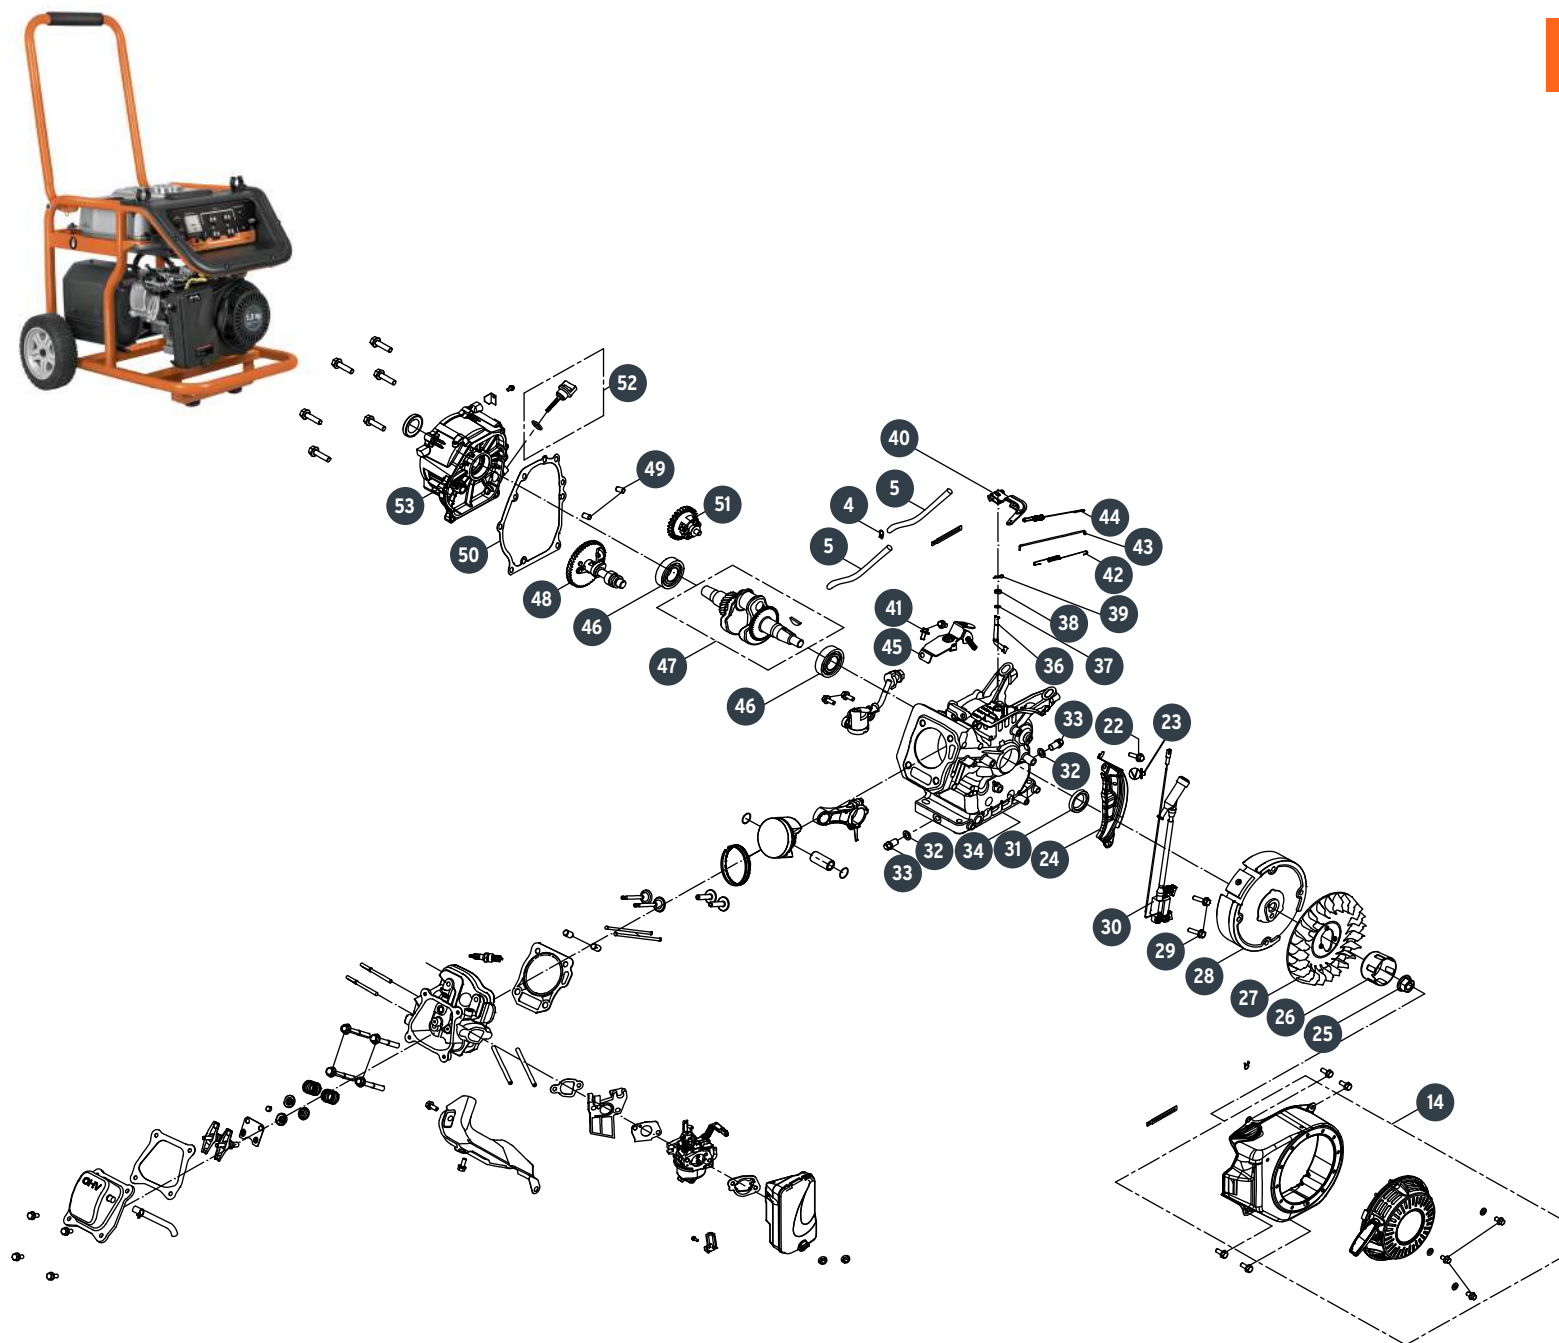

C

No.	Código	Clave	Descripción
13	922794	R13-GEN-15X	Ligadura L-150 mm
14	922795	R14-GEN-15X	Perno del gancho superior (28x69)
22	922796	R22-GEN-15X	Tornillo M6X20
23	922797	R23-GEN-15X	Abrazadera con opresor
24	922798	R24-GEN-15X	Protector inferior
25	922799	R25-GEN-15X	Tuerca M15X1.5
26	922800	R26-GEN-15X	Polea de arranque
27	922801	R27-GEN-15X	Ventilador
28	922802	R28-GEN-15X	Volante
29	922803	R29-GEN-15X	Tornillo M6X25
30	922804	R30-GEN-15X	Módulo de encendido
31	922805	R31-GEN-15X	Reten Ø25XØ41.25X6
32	922806	R32-GEN-15X	Arandela Ø10X1.5XØ16
33	922807	R33-GEN-15X	Tornillo de drenado M10X1.25X15
34	922808	R34-GEN-15X	Cárter
36	922810	R36-GEN-15X	Brazo de gobernador
37	922811	R37-GEN-15X	Arandela Ø 5.2X1.9
38	922812	R38-GEN-15X	Reten Ø6XØ11X4
39	922813	R39-GEN-15X	Chaveta
40	922814	R40-GEN-15X	Ensamble de soporte en gobernador
41	922815	R41-GEN-15X	Tornillo M6X12
42	922816	R42-GEN-15X	Resorte 0.97 grs
43	922817	R43-GEN-15X	Barra de gobernador 3.68 grs
44	922818	R44-GEN-15X	Resorte de gobernador 2.44 grs
45	922819	R45-GEN-15X	Brazo de gobernador
46	922820	R46-GEN-15X	Balero de bolas 6205
47	922821	R47-GEN-15X	Cigüeñal
48	922822	R48-GEN-15X	Árbol de levas
49	922823	R49-GEN-15X	Perno Ø8X14
50	922824	R50-GEN-15X	Junta de cárter
51	922825	R51-GEN-15X	Engrane de gobernador
52	922826	R52-GEN-15X	Bayoneta
53	922827	R53-GEN-15X	Tapa de cárter

Línea de comunicación directa
CENTRO DE SERVICIO AUTORIZADO TRUPER
800-018-7873 En México

C