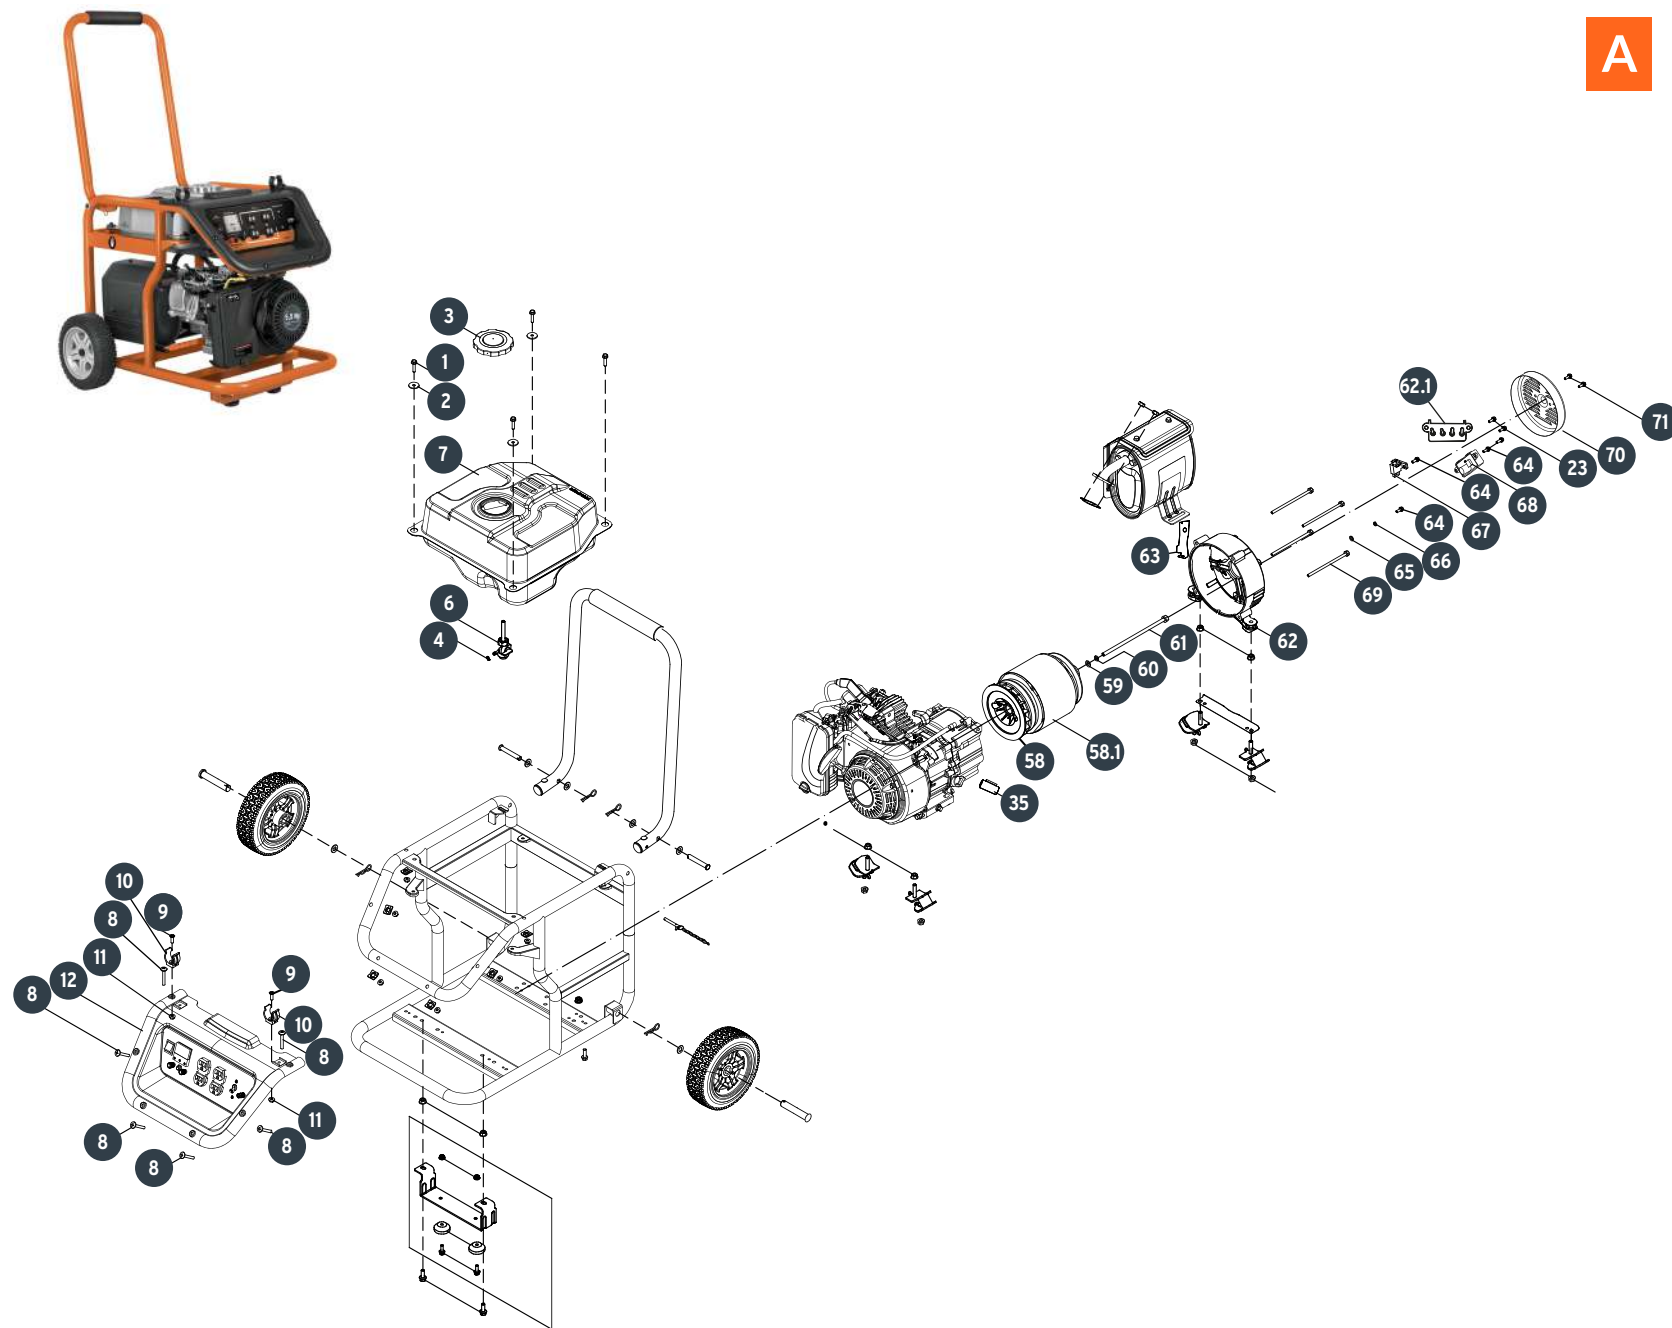

A

No.	Código	Clave	Descripción
1	922782	R1-GEN-15X	Tornillo M6X25
2	922783	R2-GEN-15X	Arandela Ø 6.5X2XØ25
3	922784	R3-GEN-15X	Tapón de gasolina con flotador
4	922785	R4-GEN-15X	Abrazadera
5	922786	R5-GEN-15X	Manguera para combustible Ø4XØ8X450
6	922787	R6-GEN-15X	Llave de paso de gasolina
7	922788	R7-GEN-15X	Tanque de gasolina
8	922789	R8-GEN-15X	Tornillos de panel de control M6x45
9	922790	R9-GEN-15X	Tornillo M6X20
10	922791	R10-GEN-15X	Abrazadera
11	922792	R11-GEN-15X	Tuerca M6
12	922793	R12-GEN-15X	Panel de Control
35	922809	R35-GEN-15X	Llave de sujeción
55	922829	R55-GEN-15X	Soporte
56	922830	R56-GEN-15X	Balero de bolas Ø25XØ41.25X6
57	922831	R57-GEN-15X	Tornillo M6X12
58	922832	R58-GEN-15X	Armadura
58.1	922833	R58.1-GEN-15X	Campo
59	922834	R59-GEN-15X	Arandela Ø8
60	922835	R60-GEN-15X	Arandela de presión Ø 8
61	922836	R61-GEN-15X	Tornillo M8X1X160
62	922837	R62-GEN-15X	Soporte de motor
62.1	922838	R62.1-GEN-15X	Tableta de conexiones
63	922839	R63-GEN-15X	Soporte escape
64	922840	R64-GEN-15X	Tornillo M5X14
65	922841	R65-GEN-15X	Arandela Plana Ø 6
66	922842	R66-GEN-15X	Arandela de presión Ø 6
67	922843	R67-GEN-15X	Carbones y portacarbón
68	922844	R68-GEN-15X	Regulador de voltaje
69	922845	R69-GEN-15X	Tornillo M6x10
70	922846	R70-GEN-15X	Tapa trasera
71	922847	R71-GEN-15X	Tornillo M5X14