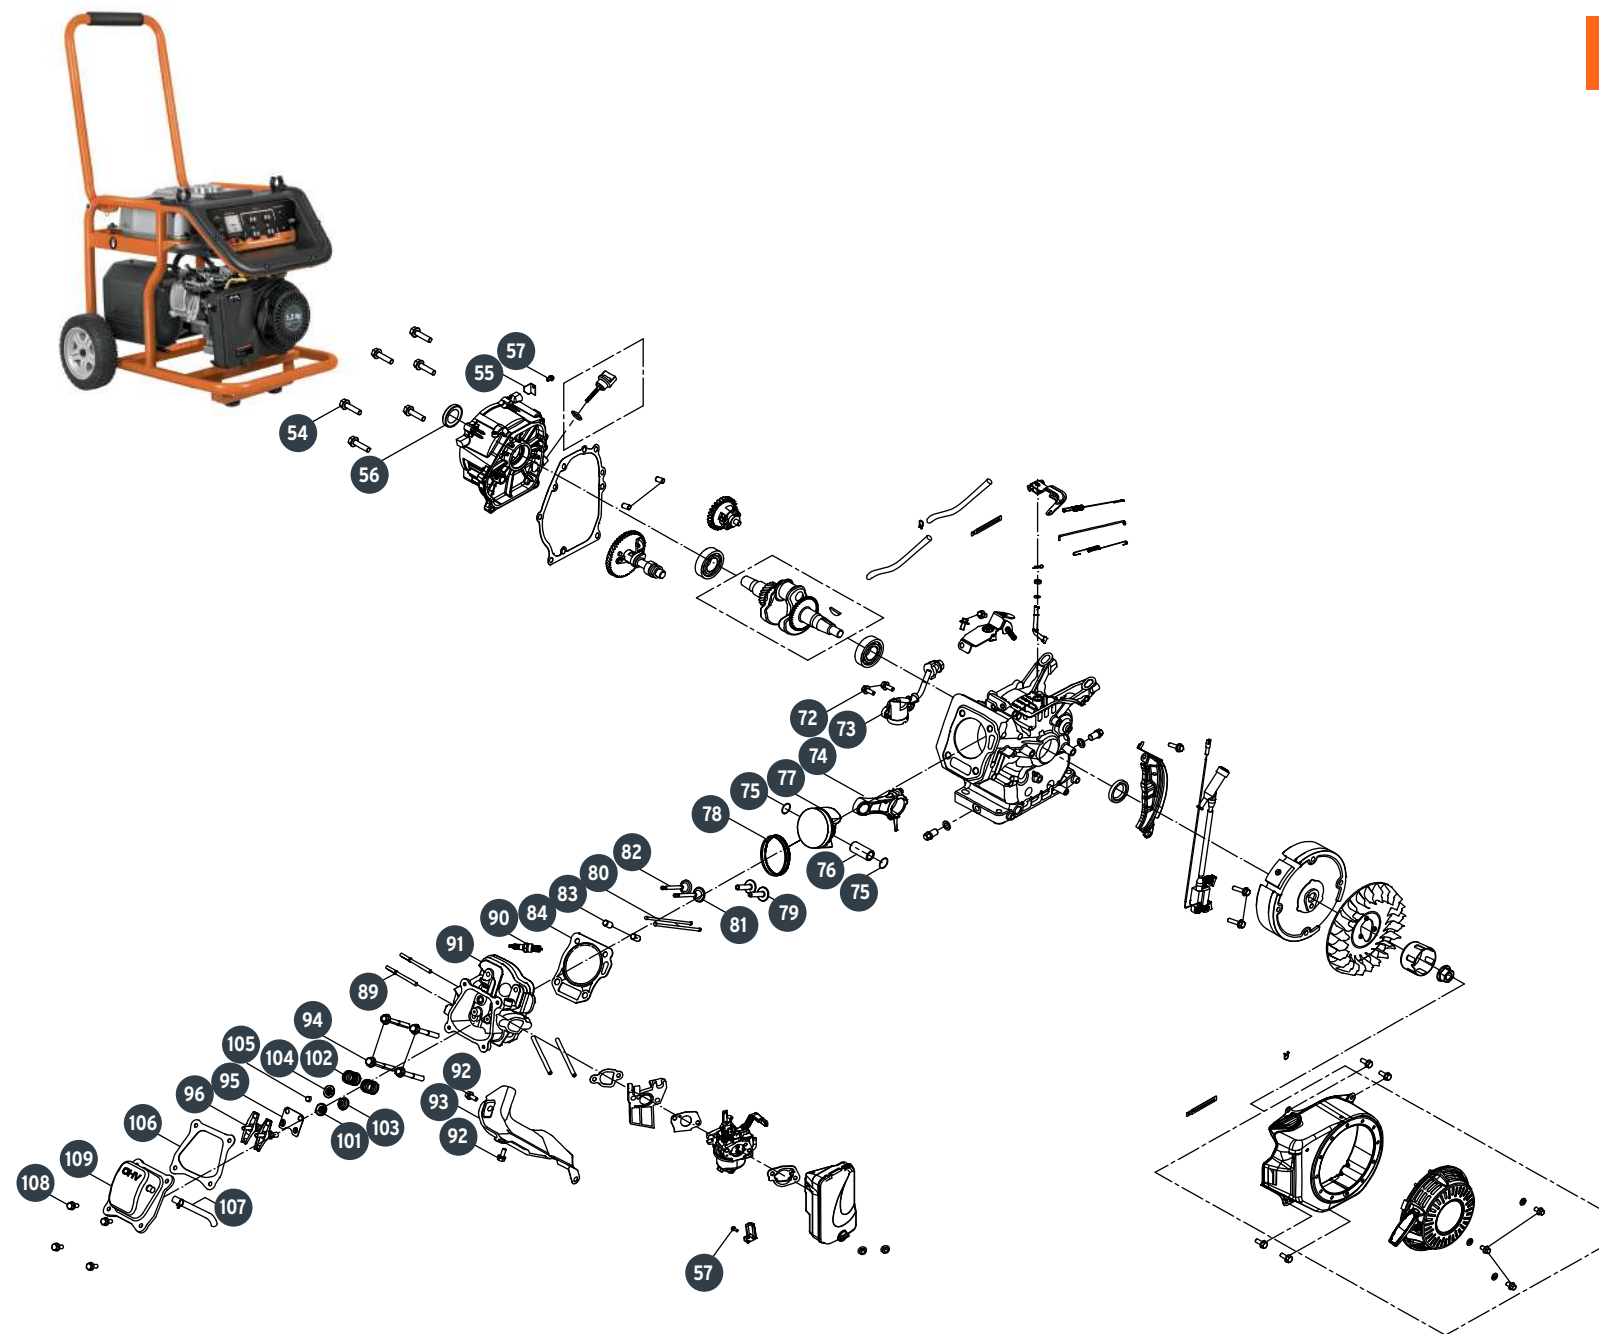

D

No.	Código	Clave	Descripción
54	922828	R54-GEN-15X	Tornillo M8X32
72	922848	R72-GEN-15X	Tornillo M6X16
73	922849	R73-GEN-15X	Sensor de aceite
74	922850	R74-GEN-15X	Biela
75	922851	R75-GEN-15X	Seguro circular
76	922852	R76-GEN-15X	Perno de pistón
77	922853	R77-GEN-15X	Pistón
78	922854	R78-GEN-15X	Set de anillos
79	922855	R79-GEN-15X	Válvula
80	922856	R80-GEN-15X	Varilla de empuje
81	922857	R81-GEN-15X	Válvula de admisión
82	922858	R82-GEN-15X	Válvula de escape
83	922859	R83-GEN-15X	Perno Ø 10X16
84	922860	R84-GEN-15X	Junta de cilindro
89	922866	R89-GEN-15X	Birlo M8X35
90	922867	R90-GEN-15X	Bujía
91	922868	R91-GEN-15X	Cabeza de cilindro
92	922869	R92-GEN-15X	Tornillo M6X10
93	922870	R93-GEN-15X	Cubierta
94	922871	R94-GEN-15X	Tornillo M8X60
95	922872	R95-GEN-15X	Soporte de balancín
96	922873	R96-GEN-15X	Conjunto de balancines
101	922874	R101-GEN-15X	Sello de admisión
102	922875	R102-GEN-15X	Resorte de válvula
103	922876	R103-GEN-15X	Asiento de muelles admisión
104	922877	R104-GEN-15X	Asiento de muelles escape
105	922878	R105-GEN-15X	Válvula de escape
106	922879	R106-GEN-15X	Junta tapa de válvulas
107	922880	R107-GEN-15X	Manguera
108	922881	R108-GEN-15X	Tornillo M6X16
109	922882	R109-GEN-15X	Tapa de Cilindro

D