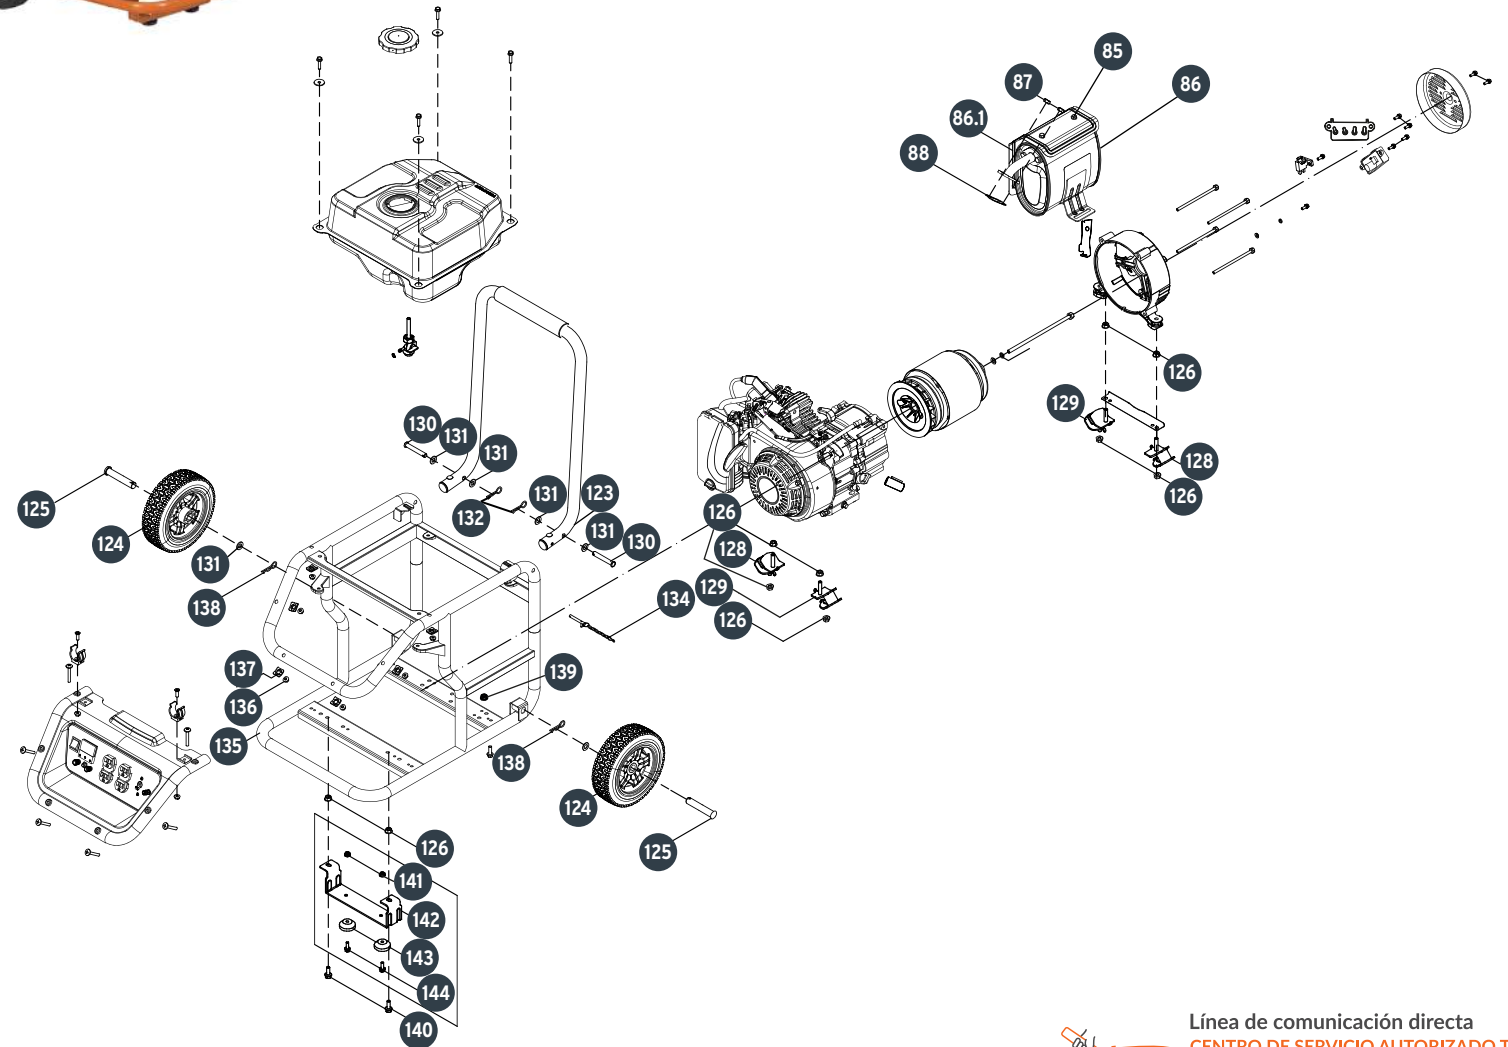

B

No.	Código	Clave	Descripción
85	922861	R85-GEN-15X	Tornillo M8X16
86	922862	R86-GEN-15X	Mofle
86.1	922863	R86.1-GEN-15X	Soporte de mofle
87	922864	R87-GEN-15X	Tuerca M8
88	922865	R88-GEN-15X	Junta de mofle
123	922892	R123-GEN-15X	Manija
124	922893	R124-GEN-15X	Ruedas
125	922861	R125-GEN-15X	Tornillo 16X95
126	922895	R126-GEN-15X	Tuerca M8
127	922896	R127-GEN-15X	Tornillo M8x38
128	922897	R128-GEN-15X	Soporte
129	922898	R129-GEN-15X	Soporte
130	922899	R130-GEN-15X	Perno 10X65
131	922900	R131-GEN-15X	Arandela de nylon 10.5 x 20 x 1.5
132	922901	R132-GEN-15X	Seguro
133	922902	R133-GEN-15X	Tapón de pasamanos
134	922903	R134-GEN-15X	Seguro de brazo
135	922904	R135-GEN-15X	Bastidor
136	922905	R136-GEN-15X	Tuerca M6
137	922906	R137-GEN-15X	Arandela
138	922907	R138-GEN-15X	Tuerca B
139	922908	R139-GEN-15X	Tuerca M8
140	922909	R140-GEN-15X	Tornillo M8X16
141	922910	R141-GEN-15X	Tuerca M6
142	922911	R142-GEN-15X	Base de soporte
143	922912	R143-GEN-15X	Amortiguador
144	922913	R144-GEN-15X	Tornillo M6X18

B