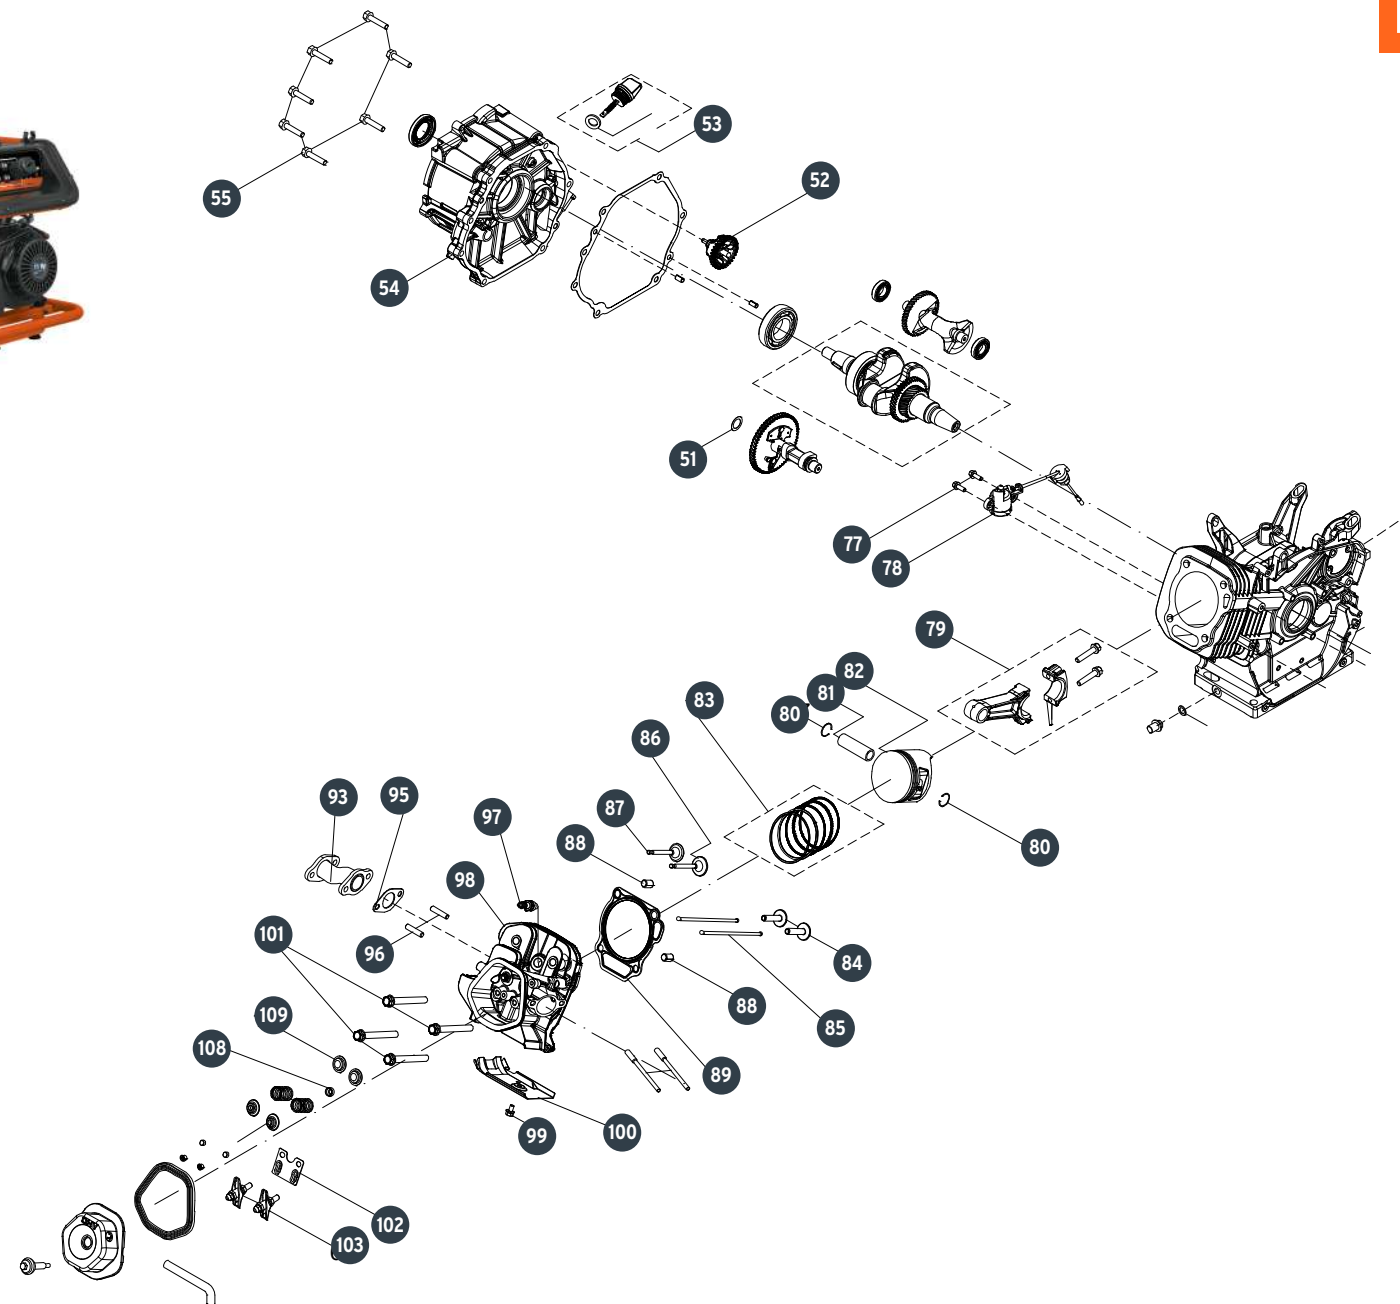

No.	Código	Clave	Descripción
51	923333	R51-GEN-45X	Arandela Ø16XØ24
52	923334	R52-GEN-45X	Engrane de gobernador 56.94 gr
52.1	923335	R52.1-GEN-45X	Arandela Ø6
53	923336	R53-GEN-45X	Bayoneta
54	923337	R54-GEN-45X	Tapa de cárter
55	923338	R55-GEN-45X	Tornillo M8X38
56	923339	R56-GEN-45X	Sello tapón de cárter
77	923363	R77-GEN-45X	Tornillo M6X16
78	923364	R78-GEN-45X	Sensor de aceite
79	923365	R79-GEN-45X	Biela
80	923366	R80-GEN-45X	Seguro de perno
81	923367	R81-GEN-45X	Perno
82	923368	R82-GEN-45X	Pistón
83	923369	R83-GEN-45X	Set de anillos Ø82
84	923370	R84-GEN-45X	Válvula
85	923371	R85-GEN-45X	Varilla de empuje
86	923372	R86-GEN-45X	Válvula de admisión
87	923373	R87-GEN-45X	Válvula de escape
88	923374	R88-GEN-45X	Perno Ø 12X20
89	923375	R89-GEN-45X	Junta de cilindro
90	923376	R90-GEN-45X	Mofle
93	923382	R93-GEN-45X	Tubo de escape
94	923383	R94-GEN-45X	Tuerca M8
95	923384	R95-GEN-45X	Junta de escape
96	923385	R96-GEN-45X	Perno M8X35
97	923386	R97-GEN-45X	Bujía
98	923387	R98-GEN-45X	Cabeza de cilindro
99	923388	R99-GEN-45X	Tornillo M6X10
100	923389	R100-GEN-45X	Cubierta
101	923390	R101-GEN-45X	Tornillo M10X1,25X87
102	923391	R102-GEN-45X	Base de balancín
103	923392	R103-GEN-45X	Ensamble de balancín
108	923393	R108-GEN-45X	Sello de valvula de admisión
109	923394	R109-GEN-45X	Sello de resorte de válvula