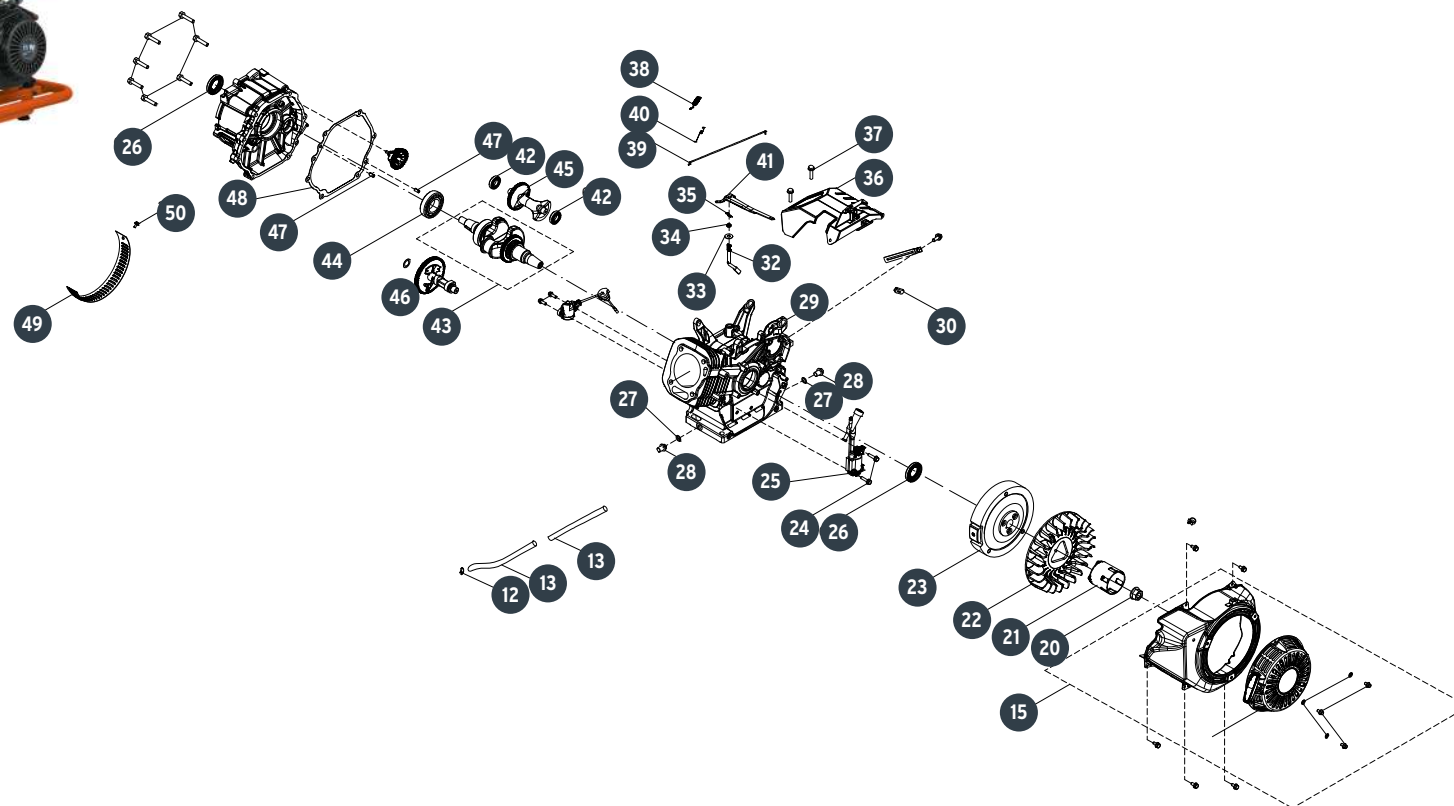

No.	Código	Clave	Descripción
51	923333	R51-GEN-45X	Arandela Ø16XØ24
52	923334	R52-GEN-45X	Engrane de gobernador 56.94 gr
52.1	923335	R52.1-GEN-45X	Arandela Ø6
53	923336	R53-GEN-45X	Bayoneta
54	923337	R54-GEN-45X	Tapa de cárter
55	923338	R55-GEN-45X	Tornillo M8X38
56	923339	R56-GEN-45X	Sello tapón de cárter
77	923363	R77-GEN-45X	Tornillo M6X16
78	923364	R78-GEN-45X	Sensor de aceite
79	923365	R79-GEN-45X	Biela
80	923366	R80-GEN-45X	Seguro de perno
81	923367	R81-GEN-45X	Perno
82	923368	R82-GEN-45X	Pistón
83	923369	R83-GEN-45X	Set de anillos Ø82
84	923370	R84-GEN-45X	Válvula
85	923371	R85-GEN-45X	Varilla de empuje
86	923372	R86-GEN-45X	Válvula de admisión
87	923373	R87-GEN-45X	Válvula de escape
88	923374	R88-GEN-45X	Perno Ø 12X20
89	923375	R89-GEN-45X	Junta de cilindro
90	923376	R90-GEN-45X	Mofle
93	923382	R93-GEN-45X	Tubo de escape
94	923383	R94-GEN-45X	Tuerca M8
95	923384	R95-GEN-45X	Junta de escape
96	923385	R96-GEN-45X	Perno M8X35
97	923386	R97-GEN-45X	Bujía
98	923387	R98-GEN-45X	Cabeza de cilindro
99	923388	R99-GEN-45X	Tornillo M6X10
100	923389	R100-GEN-45X	Cubierta
101	923390	R101-GEN-45X	Tornillo M10X1,25X87
102	923391	R102-GEN-45X	Base de balancín
103	923392	R103-GEN-45X	Ensamble de balancín
108	923393	R108-GEN-45X	Sello de valvula de admisión
109	923394	R109-GEN-45X	Sello de resorte de válvula