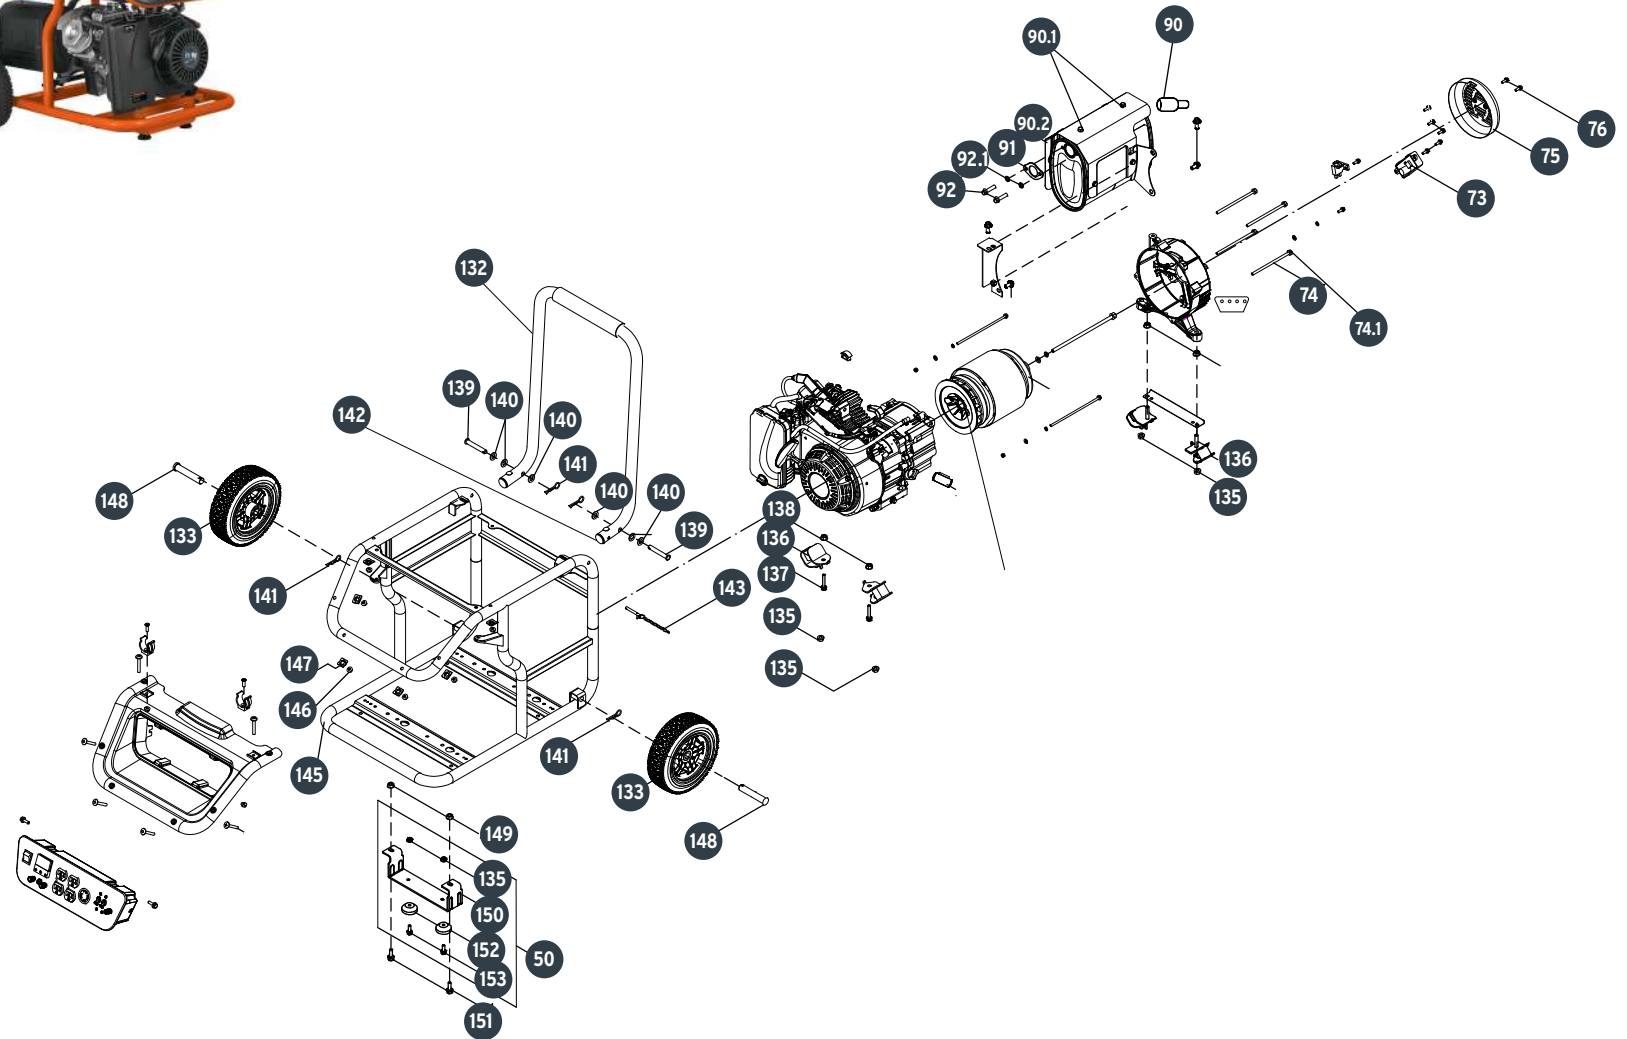

B

No.	Código	Clave	Descripción
12	923298	R12-GEN-45X	Seguro de manguera Ø7
13	923299	R13-GEN-45X	Manguera para gasolina Ø4XØ8X520
15	923301	R15-GEN-45X	Sistema de arranque
20	923302	R20-GEN-45X	Tuerca M16X1.5
21	923303	R21-GEN-45X	Polea de arranque
22	923304	R22-GEN-45X	Ventilador
23	923305	R23-GEN-45X	Volante
24	923306	R24-GEN-45X	Tornillo M6X28
25	923307	R25-GEN-45X	Módulo de encendido
26	923308	R26-GEN-45X	Reten Ø35XØ52X7
27	923309	R27-GEN-45X	Arandela Ø12X2XØ20
28	923310	R28-GEN-45X	Tornillo de drenado M12X1.5X15
29	923311	R29-GEN-45X	Cárter
30	923312	R30-GEN-45X	ACC
32	923314	R32-GEN-45X	Palanca de gobernador
33	923315	R33-GEN-45X	Arandela Ø8X0.8XØ20
34	923316	R34-GEN-45X	Reten Ø8XØ14X4
35	923317	R35-GEN-45X	Chaveta
36	923318	R36-GEN-45X	Soporte de gobernador
37	923319	R37-GEN-45X	Tornillo M6X12
38	923320	R38-GEN-45X	Resorte 215mm, 0.74 g
39	923321	R39-GEN-45X	Varilla de aceleración Ø2.5*240mm, 8.58g
40	923322	R40-GEN-45X	Resorte de gobernador 133mm, 10.92g
41	923323	R41-GEN-45X	Palanca de gobernador
42	923324	R42-GEN-45X	Balero 6202 bolas
43	923325	R43-GEN-45X	Cigüeñal
43.1	923325	R43-GEN-45X	cuña
44	923326	R44-GEN-45X	Balero de bolas 6207
45	923327	R45-GEN-45X	Eje de balance
46	923328	R46-GEN-45X	Árbol de levas
47	923329	R47-GEN-45X	Perno Ø 8X12
48	923330	R48-GEN-45X	Junta de cárter
49	923331	R49-GEN-45X	Tapa protectora de cárter
50	923332	R50-GEN-45X	Tornillo M5X10