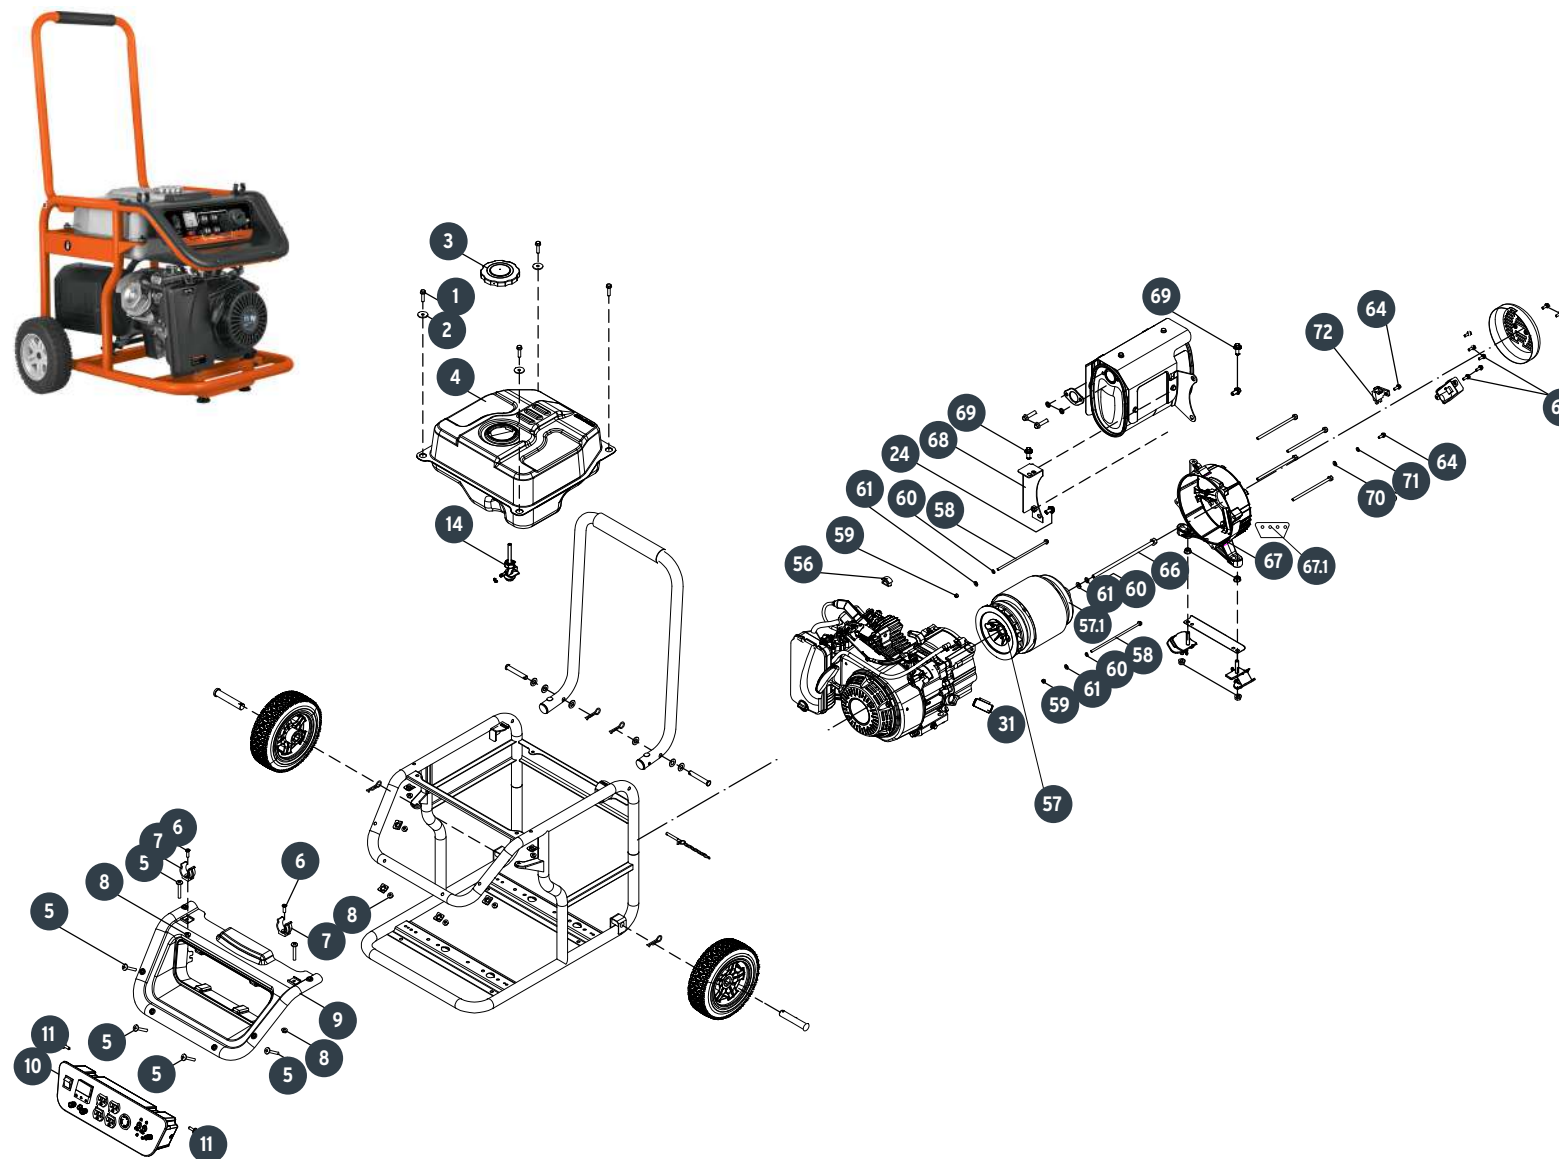

A

No.	Código	Clave	Descripción
1	923287	R1-GEN-45X	Tornillo M6x25
2	923288	R2-GEN-45X	Arandela Ø6.5x2xØ25
3	923289	R3-GEN-45X	Tapón de gasolina con flotador
4	923290	R4-GEN-45X	Tanque para gasolina
5	923291	R5-GEN-45X	Tornillo M6x45
6	923292	R6-GEN-45X	Tornillo M6x20
7	923293	R7-GEN-45X	Abrazadera
8	923294	R8-GEN-45X	Tuerca M6
9	923295	R9-GEN-45X	Marco panel
10	923296	R10-GEN-45X	Panel de control
11	923297	R11-EN-45X	Tornillo M6x18
14	923300	R14-GEN-45X	Válvula de paso
31	923313	R31-GEN-45X	Abrazadera
57	923340	R57-GEN-45X	Armadura
58	923342	R58-GEN-45X	Tornillo M5x178
59	923343	R59-GEN-45X	Tuerca M5
60	923344	R60-GEN-45X	Armadura de presión Ø5
61	923345	R61-GEN-45X	Arandela plana Ø5
62	923346	R62-GEN-45X	Arandela plana Ø10
63	923347	R63-GEN-45X	Arandela de presión Ø10
64	923348	R64-GEN-45X	Tornillo M5x14
66	923350	R66-GEN-45X	Tornillo M10x1.25x230
67	923351	R67-GEN-45X	Tapa de motor
67.1	923352	R67.1-GEN-45X	Terminal de conexiones
68	923353	R68-GEN-45X	Soporte de mofle
69	923354	R69-GEN-45X	Tornillo M8x16
70	923355	R70-GEN-45X	Arandela plana Ø6
71	923356	R71-GEN-45X	Arandela de presión Ø6
72	923357	R72-GEN-45X	Carbones y porta carbón