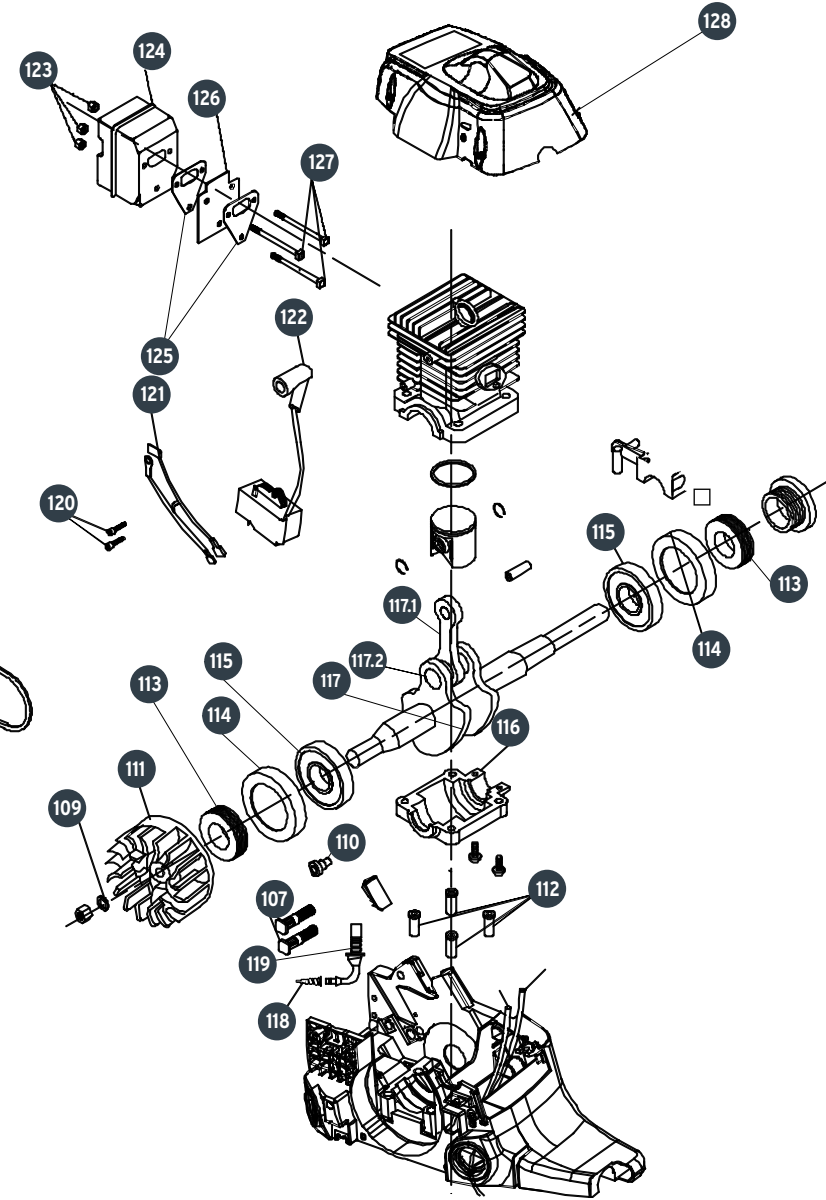

D

No.	Código	Clave	Descripción
109	900685	R109-MOT-16/18/20	Arandela plana
110	900686	R110-MOT-16/18/20	Pivote de salida de aceite
111	900687	R111-MOT-16/18/20	Rotor
112	900688	R112-MOT-16/18/20	Buje espaciador
113	900689	R113-MOT-16/18/20	Sello de flecha
114	900690	R114-MOT-16/18/20	Tapa de baleros
115	900691	R115-MOT-16/18/20	Balero de bolas 6201
116	900692	R116-MOT-16/18/20	Carter
117	900693	R117-MOT-16/18/20	Cigüeñal y biela
117.1	900694	R117.1-MOT-16/18/20	Biela con baleros de rodillos
117.2	900695	R117.2-MOT-16/18/20	Perno
118	900696	R118-MOT-16/18/20	Resorte cónico
119	900697	R119-MOT-16/18/20	Manguera para aceite de cadena
120	900698	R120-MOT-16/18/20	Tornillo
121	900699	R121-MOT-16/18/20	Cable de encendido
122	900700	R122-MOT-16/18/20	Bobina
123	900701	R123-MOT-16/18/20	Tuerca
124	900702	R124-MOT-16/18/20	Silenciador
125	900703	R125-MOT-16/18/20	Empaque de silenciador
126	900704	R126-MOT-16/18/20	Placa de silenciador
127	900705	R127-MOT-16/18/20	Tornillo
128	900706	R128-MOT-16/18/20	Carcasa de cilindro
129	900707	R129-MOT-16/18/20	Tornillo #6-19x1/2"

D