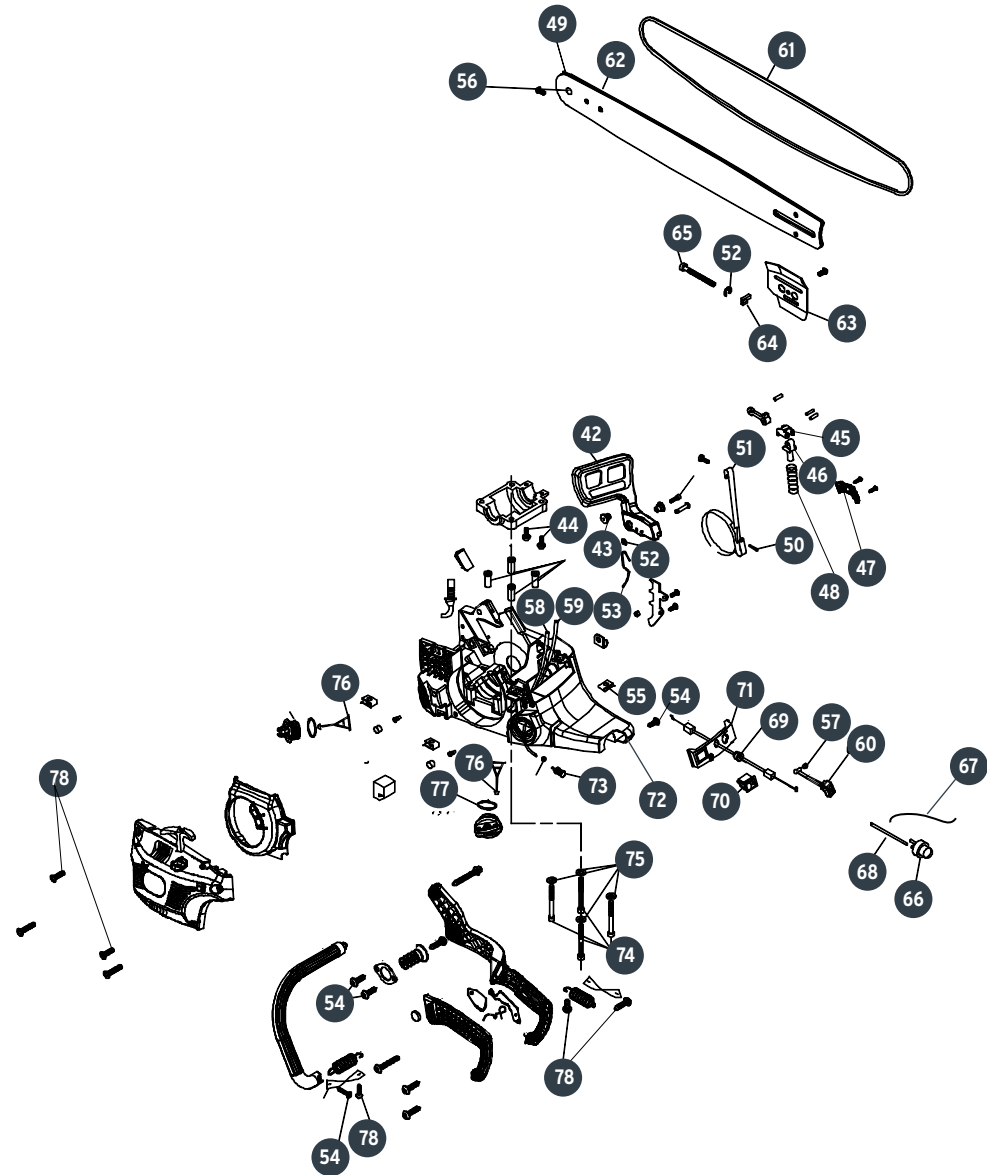

No.	Código	Clave	Descripción
42	900609	R42-MOT-16/18/20	Protector/freno de cadena
43	900610	R43-MOT-16/18/20	Pivote izquierdo
44	900611	R44-MOT-16/18/20	Tornillo 8-16x5/8"
45	900612	R45-MOT-16/18/20	Codo del freno de cadena
46	900613	R46-MOT-16/18/20	Deslizador del freno de cadena
47	900614	R47-MOT-16/18/20	Tapa del freno de cadena
48	900615	R48-MOT-16/18/20	Resorte de compresión
49	900616	R49-MOT-16/18/20	Protector anticontragolpe
50	900617	R50-MOT-16/18/20	Perno
51	900618	R51-MOT-16/18/20	Freno de cadena
52	900619	R52-MOT-16/18/20	Seguro "E"
53	900620	R53-MOT-16/18/20	Resorte del protector de mano
54	900621	R54-MOT-16/18/20	Tornillo #10-14x1/2"
55	900622	R55-MOT-16/18/20	Sosten de la cadena
56	900623	R56-MOT-16/18/20	Tornillo
57	900624	R57-MOT-16/18/20	Remache
58	900625	R58-MOT-16/18/20	Manguera
59	900626	R59-MOT-16/18/20	Manguera
60	900627	R60-MOT-16/18/20	Palanca del ahogador
61	16636	R61-CAMO-16	Cadena de 16" p/motosierra
61	16637	R61-CAMO-18	Cadena de 18" p/motosierra
61	16638	R61-CAMO-20	Cadena de 20" p/motosierra
62	16632	R62-BAMO-16	Barra de 16" p/motosierra
62	16633	R62-BAMO-18	Barra de 18" p/motosierra
62	16634	R62-BAMO-20	Barra de 20" p/motosierra
63	900628	R63-MOT-16/18/20	Placa guía de la barra
64	900629	R64-MOT-16/18/20	Ajustador de perno
65	900630	R65-MOT-16/18/20	Tornillo #10-24x1/8"
66	900631	R66-MOT-16/18/20	bulbo cebador
67	900632	R67-MOT-16/18/20	Manguera
68	900633	R68-MOT-16/18/20	Cable del acelerador
69	900634	R69-MOT-16/18/20	Buje de hule
70	900635	R70-MOT-16/18/20	Interruptor de encendido
71	900636	R71-MOT-16/18/20	Panel de controles
72	900637	R72-MOT-16/18/20	Chasis
73	900638	R73-MOT-16/18/20	Filtro de gasolina
74	900639	R74-MOT-16/18/20	Tornillo
75	900640	R75-MOT-16/18/20	Arandela
76	900641	R76-MOT-16/18/20	Sujetador de plástico
77	900642	R77-MOT-16/18/20	Anillo de goma
78	900643	R78-MOT-16/18/20	Tornillo #10-14x5/8"

B