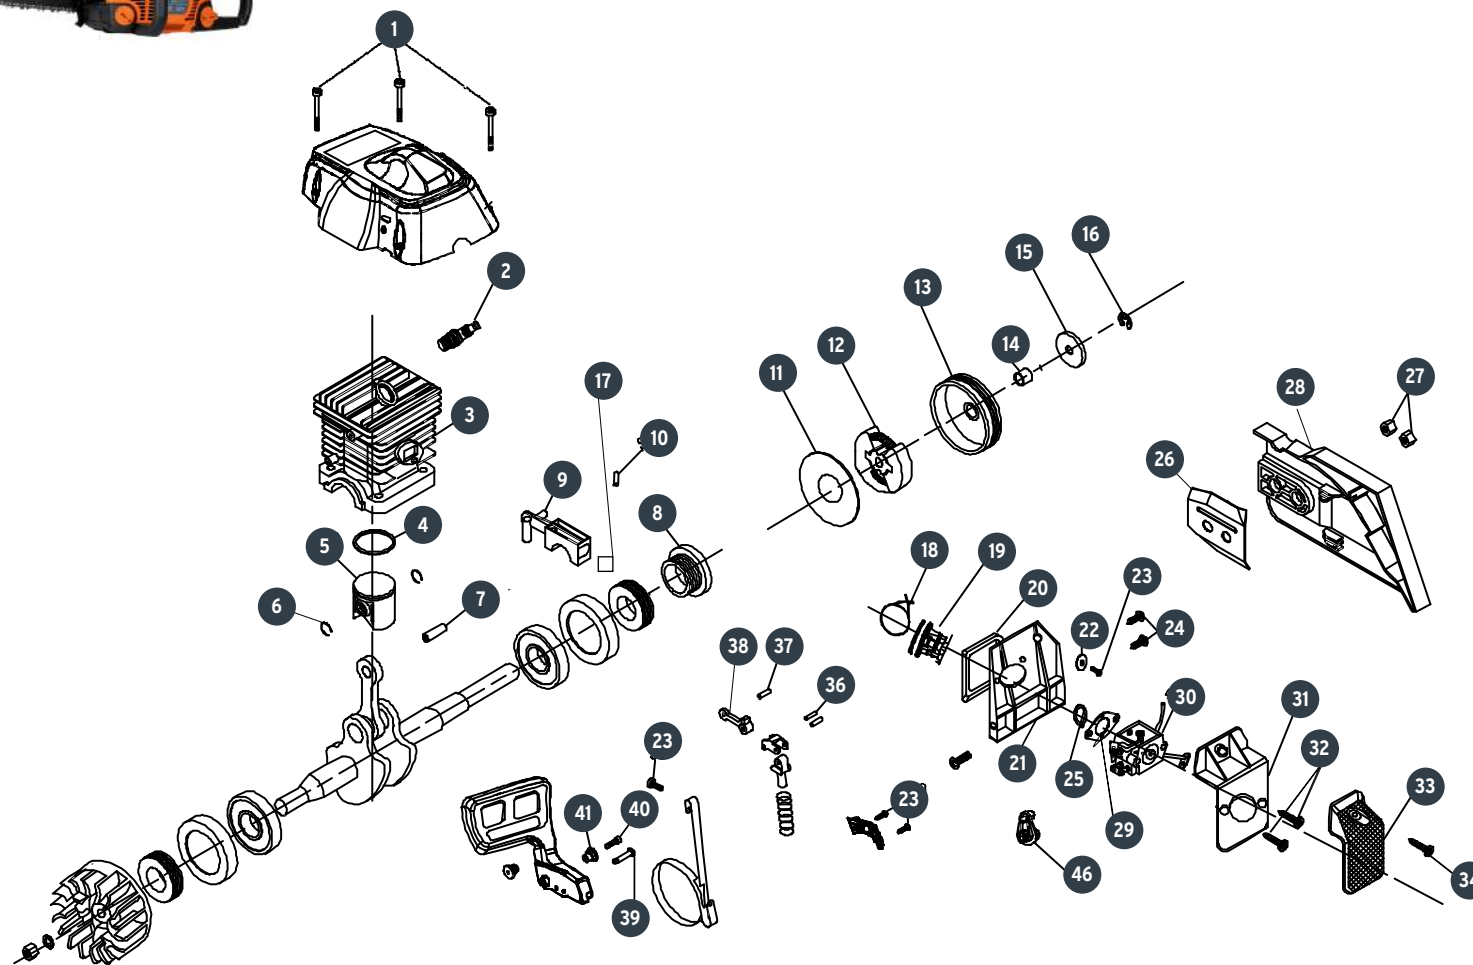

A

Línea de comunicación directa
 CENTRO DE SERVICIO AUTORIZADO TRUPER
800-018-7873 En México

B

No.	Código	Clave	Descripción
42	900609	R42-MOT-16/18/20	Protector/freno de cadena
43	900610	R43-MOT-16/18/20	Pivote izquierdo
44	900611	R44-MOT-16/18/20	Tornillo 8-16x5/8"
45	900612	R45-MOT-16/18/20	Codo del freno de cadena
46	900613	R46-MOT-16/18/20	Deslizador del freno de cadena
47	900614	R47-MOT-16/18/20	Tapa del freno de cadena
48	900615	R48-MOT-16/18/20	Resorte de compresión
49	900616	R49-MOT-16/18/20	Protector anticontragolpe
50	900617	R50-MOT-16/18/20	Perno
51	900618	R51-MOT-16/18/20	Freno de cadena
52	900619	R52-MOT-16/18/20	Seguro "E"
53	900620	R53-MOT-16/18/20	Resorte del protector de mano
54	900621	R54-MOT-16/18/20	Tornillo #10-14x1/2"
55	900622	R55-MOT-16/18/20	Sosten de la cadena
56	900623	R56-MOT-16/18/20	Tornillo
57	900624	R57-MOT-16/18/20	Remache
58	900625	R58-MOT-16/18/20	Manguera
59	900626	R59-MOT-16/18/20	Manguera
60	900627	R60-MOT-16/18/20	Palanca del ahogador
61	16636	R61-CAMO-16	Cadena de 16" p/motosierra
61	16637	R61-CAMO-18	Cadena de 18" p/motosierra
61	16638	R61-CAMO-20	Cadena de 20" p/motosierra
62	16632	R62-BAMO-16	Barra de 16" p/motosierra
62	16633	R62-BAMO-18	Barra de 18" p/motosierra
62	16634	R62-BAMO-20	Barra de 20" p/motosierra
63	900628	R63-MOT-16/18/20	Placa guía de la barra
64	900629	R64-MOT-16/18/20	Ajustador de perno
65	900630	R65-MOT-16/18/20	Tornillo #10-24x1/8"
66	900631	R66-MOT-16/18/20	bulbo cebador
67	900632	R67-MOT-16/18/20	Manguera
68	900633	R68-MOT-16/18/20	Cable del acelerador
69	900634	R69-MOT-16/18/20	Buje de hule
70	900635	R70-MOT-16/18/20	Interruptor de encendido
71	900636	R71-MOT-16/18/20	Panel de controles
72	900637	R72-MOT-16/18/20	Chasis
73	900638	R73-MOT-16/18/20	Filtro de gasolina
74	900639	R74-MOT-16/18/20	Tornillo
75	900640	R75-MOT-16/18/20	Arandela
76	900641	R76-MOT-16/18/20	Sujetador de plástico
77	900642	R77-MOT-16/18/20	Anillo de goma
78	900643	R78-MOT-16/18/20	Tornillo #10-14x5/8"