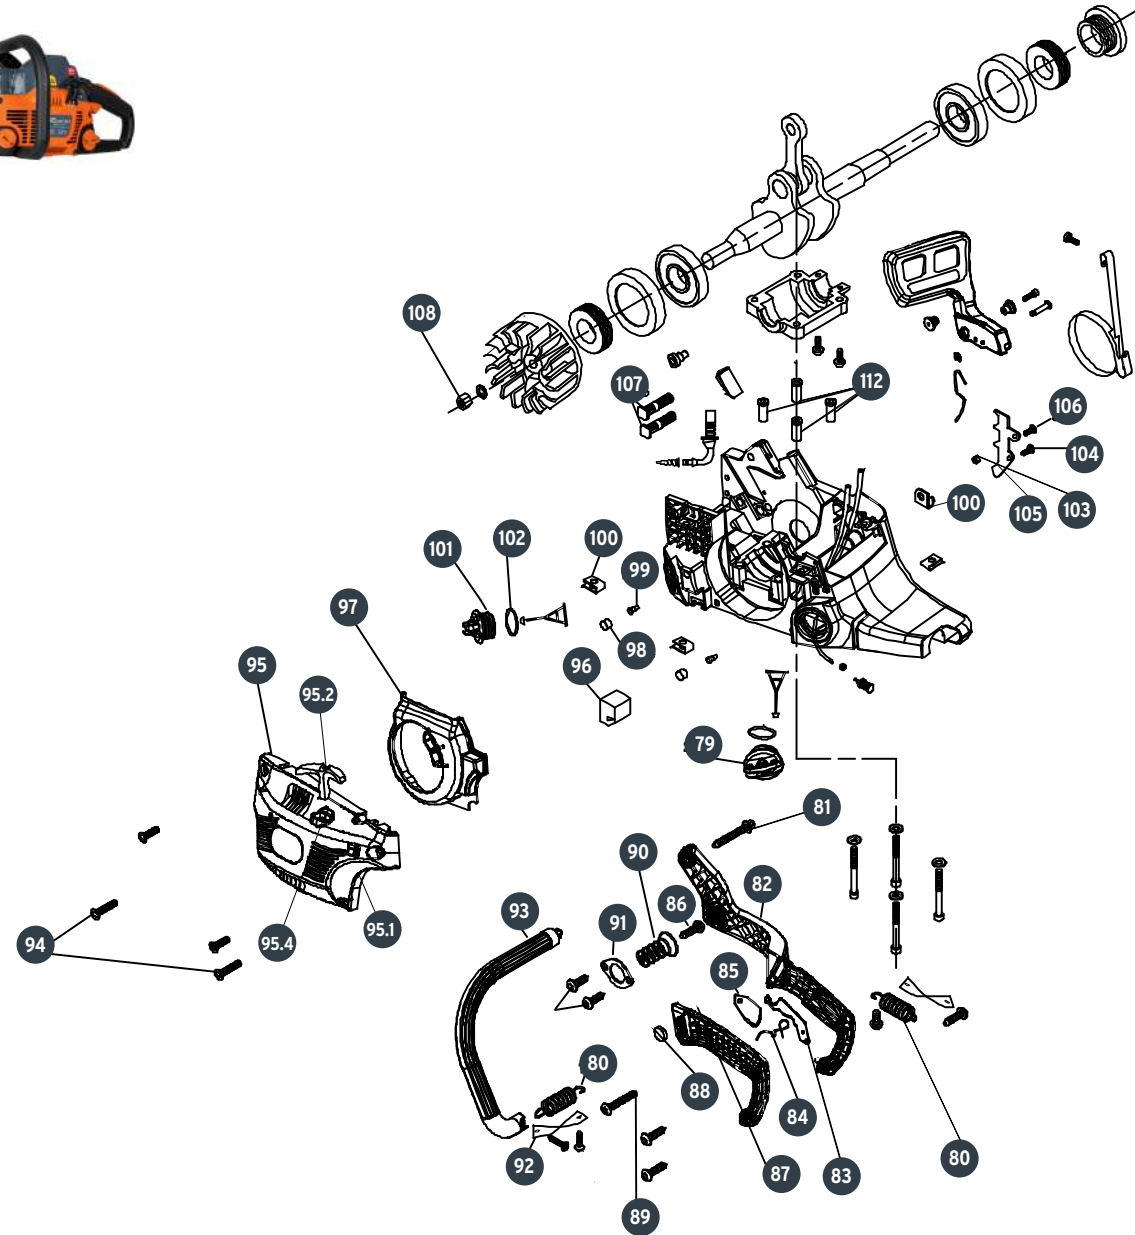

No.	Código	Clave	Descripción
79	900645	R79-MOT-16/18/20	Tapón del tanque de combustible
80	900646	R80-MOT-16/18/20	Resorte amortiguador
81	900647	R81-MOT-16/18/20	Tornillo
82	900648	R82-MOT-16/18/20	Mango trasero
83	900649	R83-MOT-16/18/20	Liberador del gatillo
84	900650	R84-MOT-16/18/20	Resorte de tensión
85	900651	R85-MOT-16/18/20	Gatillo del acelerador
86	900652	R86-MOT-16/18/20	Tornillo #10-24x5/8"
87	900653	R87-MOT-16/18/20	Cubierta del mango trasero
88	900654	R88-MOT-16/18/20	Tapón plástico
89	900655	R89-MOT-16/18/20	Tornillo
90	900656	R90-MOT-16/18/20	Resorte amortiguador
91	900657	R91-MOT-16/18/20	Placa de amortiguador
92	900658	R92-MOT-16/18/20	Zincho de amortiguador
93	900659	R93-MOT-16/18/20	Mango frontal
94	900660	R94-MOT-16/18/20	Tornillo
95	900661	R95-MOT-16/18/20	Carcasa con sistema de arranque
95.1	900662	R95.1-MOT-16/18/20	Carcasa de arranque
95.2	900663	R95.2-MOT-16/18/20	Manija de arranque
95.3	900664	R95.3-MOT-16/18/20	Piola
95.4	900665	R95.4-MOT-16/18/20	Buje
95.5	900666	R95.5-MOT-16/18/20	Tornillo
95.6	900667	R95.6-MOT-16/18/20	Tapa de resorte de polea
95.7	900668	R95.7-MOT-16/18/20	Resorte
95.8	900669	R95.8-MOT-16/18/20	Polea
95.9	900670	R95.9-MOT-16/18/20	Tapa de resorte de tensión
95.10	900671	R95.10-MOT-16/18/20	Resorte de tensión
96	900672	R96-MOT-16/18/20	Pre filtro de aire
97	900673	R97-MOT-16/18/20	Carcasa del rotor
98	900674	R98-MOT-16/18/20	Filtro
99	900675	R99-MOT-16/18/20	Válvula
100	900676	R100-MOT-16/18/20	Tuerca especial
101	900677	R101-MOT-16/18/20	Tapón del aceite de cadena
102	900678	R102-MOT-16/18/20	Anillo de goma
103	900679	R103-MOT-16/18/20	Tuerca hexagonal
104	900680	R104-MOT-16/18/20	Tornillo #10-14x1/2"
105	900681	R105-MOT-16/18/20	Guía de corte
106	900682	R106-MOT-16/18/20	Tornillo #10-24x5/8"
107	900683	R107-MOT-16/18/20	Pernos de montaje de la barra
108	900684	R108-MOT-16/18/20	Tuerca de seguridad

C