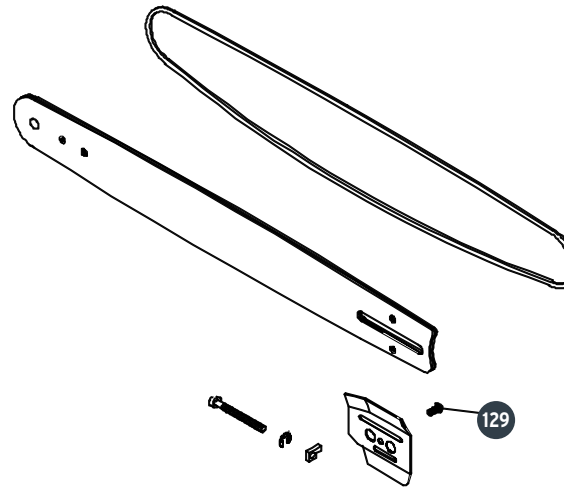

D

No.	Código	Clave	Descripción
109	900685	R109-MOT-16/18/20	Arandela plana
110	900686	R110-MOT-16/18/20	Pivote de salida de aceite
111	900687	R111-MOT-16/18/20	Rotor
112	900688	R112-MOT-16/18/20	Buje espaciador
113	900689	R113-MOT-16/18/20	Sello de flecha
114	900690	R114-MOT-16/18/20	Tapa de baleros
115	900691	R115-MOT-16/18/20	Balero de bolas 6201
116	900692	R116-MOT-16/18/20	Carter
117	900693	R117-MOT-16/18/20	Cigüeñal y biela
117.1	900694	R117.1-MOT-16/18/20	Biela con baleros de rodillos
117.2	900695	R117.2-MOT-16/18/20	Perno
118	900696	R118-MOT-16/18/20	Resorte cónico
119	900697	R119-MOT-16/18/20	Manguera para aceite de cadena
120	900698	R120-MOT-16/18/20	Tornillo
121	900699	R121-MOT-16/18/20	Cable de encendido
122	900700	R122-MOT-16/18/20	Bobina
123	900701	R123-MOT-16/18/20	Tuerca
124	900702	R124-MOT-16/18/20	Silenciador
125	900703	R125-MOT-16/18/20	Empaque de silenciador
126	900704	R126-MOT-16/18/20	Placa de silenciador
127	900705	R127-MOT-16/18/20	Tornillo
128	900706	R128-MOT-16/18/20	Carcasa de cilindro
129	900707	R129-MOT-16/18/20	Tornillo #6-19x1/2"

D