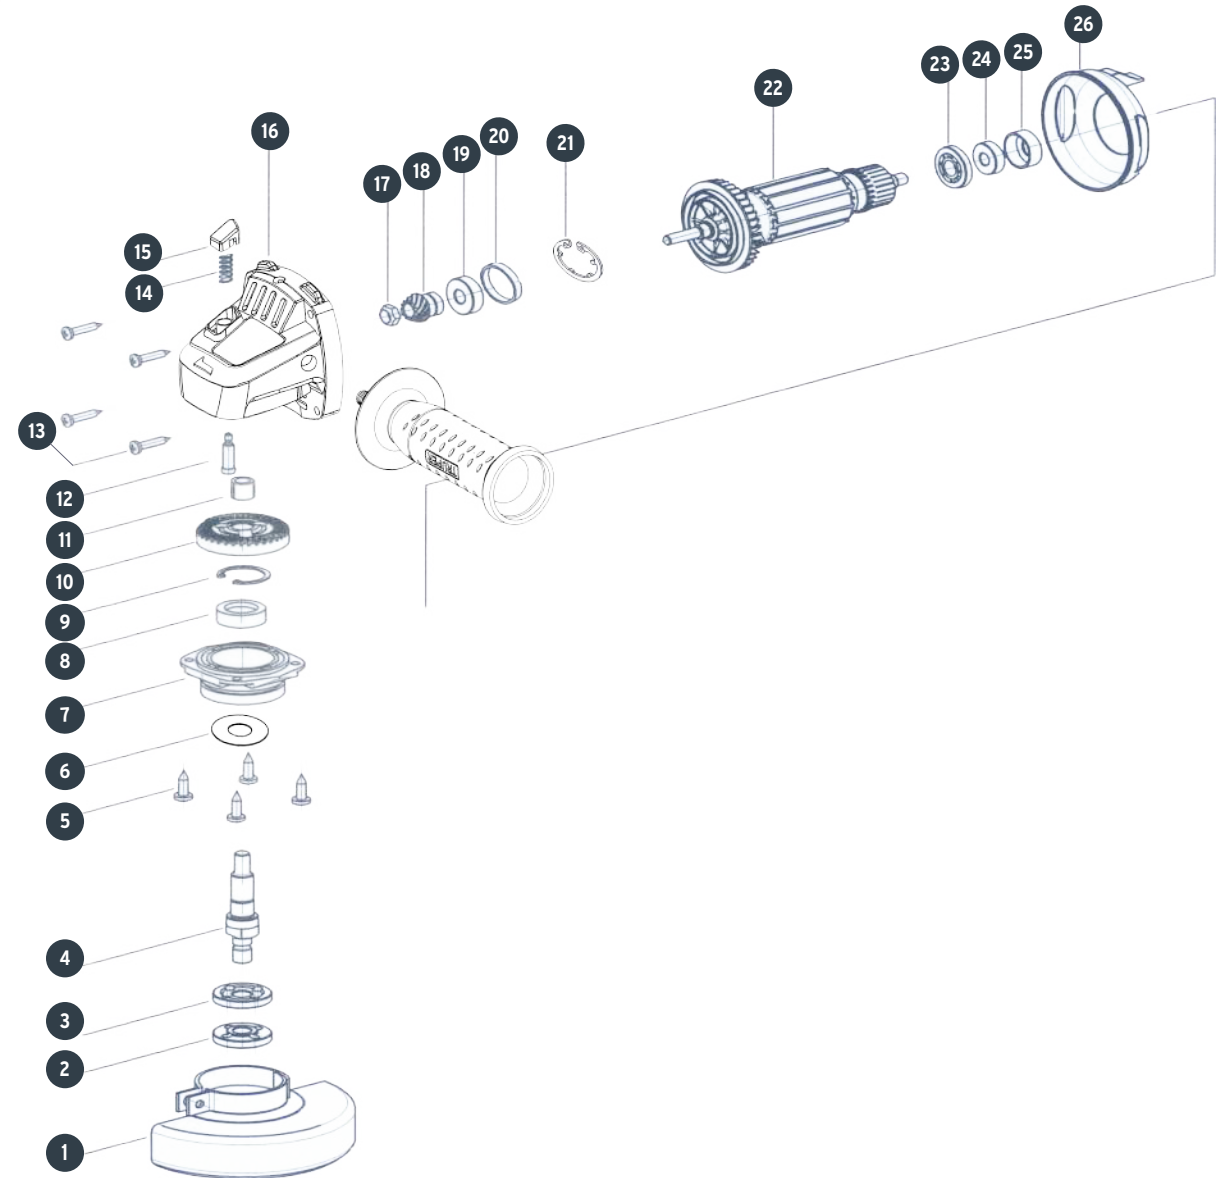

A

B

No.	Código	Clave	Descripción
27	933930	R27-ESMA-4-27/2A9	Campo
28	933931	R28-ESMA-4-28/2A9	Carcasa del motor + cubierta trasera
29	933932	R29-ESMA-4-29/2A9	Porta carbones
29.1	933933	R29.1-ESMA-4-29.1/2A9	Muelle helicoidal
30	933934	R30-ESMA-4-30/2A9	Tornillo ST3X9
31	933935	R31-ESMA-4-31/2A9	Carbón
32	933936	R32-ESMA-4-32/2A9	Tornillo ST4X20
33	933937	R33-ESMA-4-33/2A9	Botón del Interruptor
35	933938	R35-ESMA-4-35/2A9	Interruptor
36	933939	R36-ESMA-4-36/2A9	Opresor del cable
37	933940	R37-ESMA-4-37/2A9	Tornillo ST4X12
38	933941	R38-ESMA-4-38/2A9	Brazo del interruptor
39	933942	R39-ESMA-4-39/2A9	Resorte 5X25X0.5X12
40	933943	R40-ESMA-4-40/2A9	Casquillo del cable
41	933944	R41-ESMA-4-41/2A9	Protector del cable
42	933945	R42-ESMA-4-42/2A9	Cable 2X0.6X2.3
43	933946	R43-ESMA-4-43/2A9	Llave
44	933947	R44-ESMA-4-44/2A9	Mango auxiliar