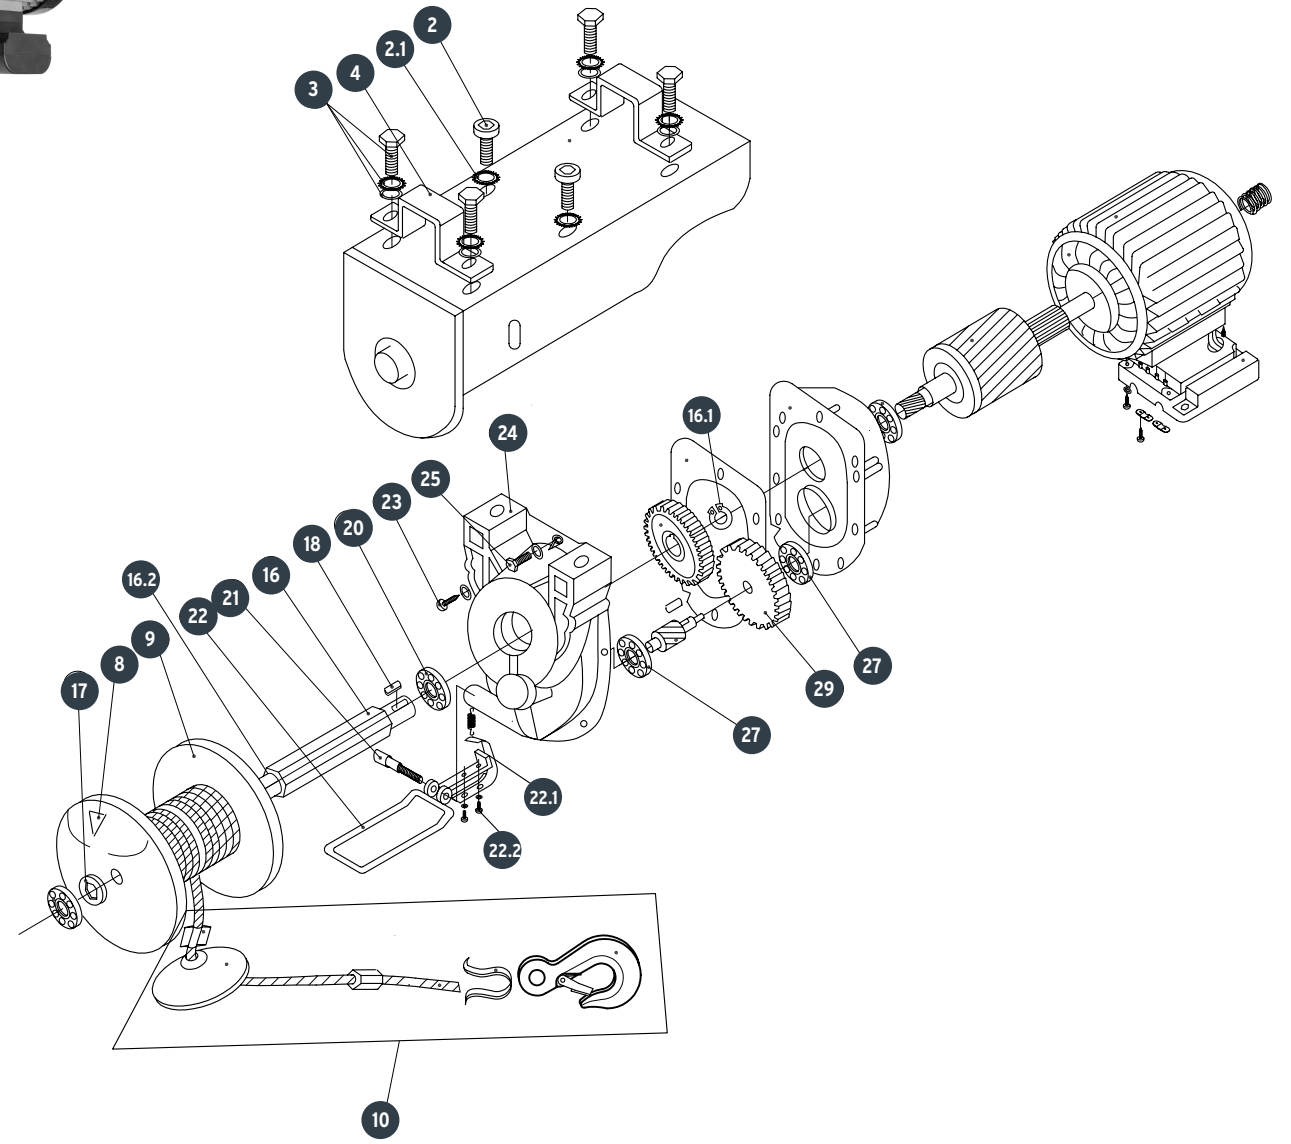

A

A

No.	Código	Clave	Descripción
2	928919	R2-POLE-400	Tornillo M10x30
2.1	928920	R2.1-POLE-400	Arandela dentada Ø10
3			Tornillo M10x26
5	928921	R3-POLE-400	Arandela seguridad Ø10
7			Arandela plana Ø10
4	928922	R4-POLE-400	Aro de sujeción
8	928923	R8-POLE-400	Cuña de cuerda
9	928924	R9-POLE-400	Carrete de cable
10			Bloqueador de cuerda
11			Broche de cuerda
12	928925	R10-POLE-400	Cable de acero
14			Guardacabo
15			Gancho
16	928926	R16-POLE-400	Eje
16.1	928927	R16.1-POLE-400	Seguro
16.2	928928	R16.2-POLE-400	Arandela Ø6x10.5
17	928929	R17-POLE-400	Arandela plana
18	928930	R18-POLE-400	Cuñero
20	928931	R20-POLE-400	Balero de bolas 603
21	928932	R21-POLE-400	Tornillo M8
22	928933	R22-POLE-400	Freno manual
22.1	928934	R22.1-POLE-400	Soporte
22.2	928935	R22.2-POLE-400	Tornillo M4x8
23	928936	R23-POLE-400	Tornillo M5x16
24	928937	R24-POLE-400	Caja de engrane
25	928938	R25-POLE-400	Tornillo M5x17
27	928940	R27-POLE-400	Balero de bolas 6201
29	928939	R29-POLE-400	Engrane principal