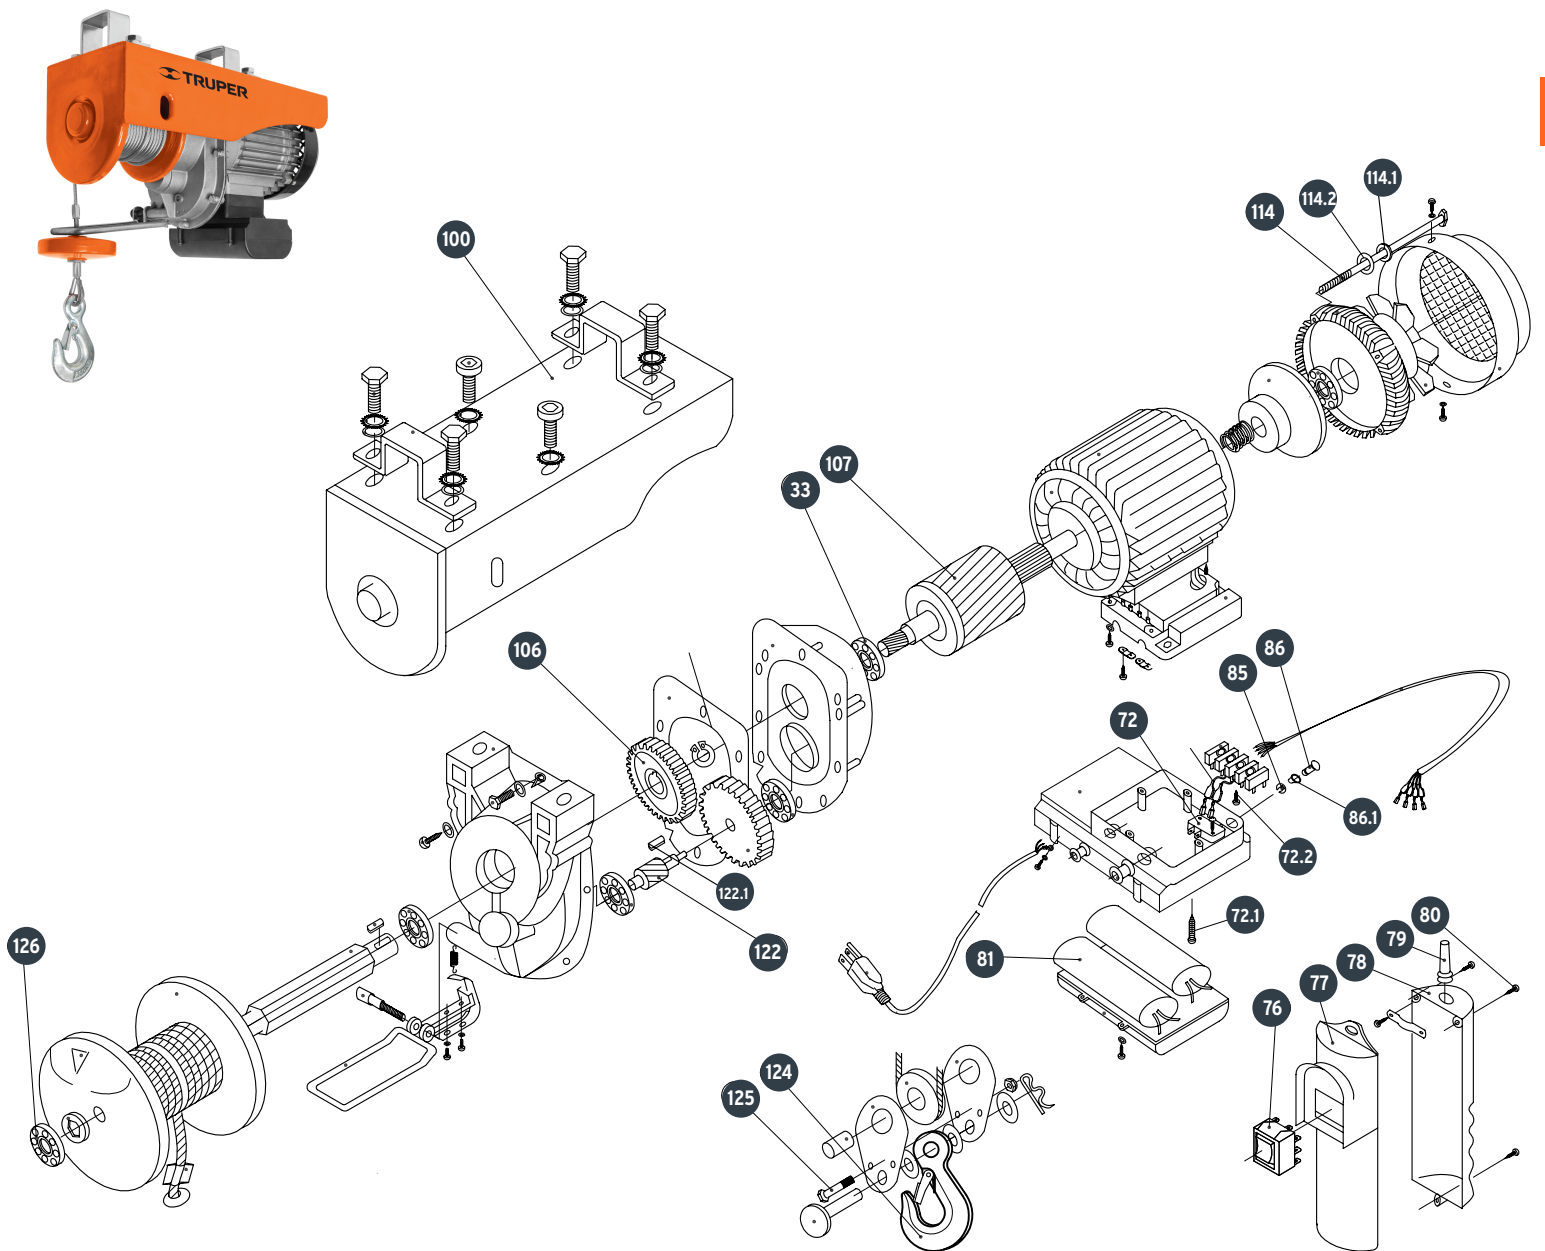

C

No.	Código	Clave	Descripción
72	928966	R72-POLE-400	Interruptor
72.2	928967	R72.2-POLE-400	Tornillo St 2.9x14.7
76	928968	R76-POLE-400	Interruptor
77	928969	R77-POLE-400	Tapa de mango
78	928970	R78-POLE-400	Carcasa de mango
79	928971	R79-POLE-400	Protector de cable
80	928972	R80-POLE-400	Tornillo St 3.5x18
81	928973	R81-POLE-400	Capacitor
85	928974	R85-POLE-400	Seguro C Ø6
86	928975	R86-POLE-400	Eje de interruptor
86.1	928976	R86.1-POLE-400	Protector de eje
100	928977	R100-POLE-400	Carcasa
106	928978	R106-POLE-400	Engrane secundario
107	928979	R107-POLE-400	Rotor
114	928980	R114-POLE-400	Tornillo
114.1	928981	R114.1-POLE-400	Arandela A de presión Ø5
114.2	928982	R114.2-POLE-400	Arandela plana Ø5
122	928983	R122-POLE-400	Piñón loco
122.1	928984	R122.1-POLE-400	Cuñero
124	928984	R124-POLE-400	Gancho
125	928985	R125-POLE-400	Tornillo M5x30
126	928987	R126-POLE-400	Balero de bolas 6003

C