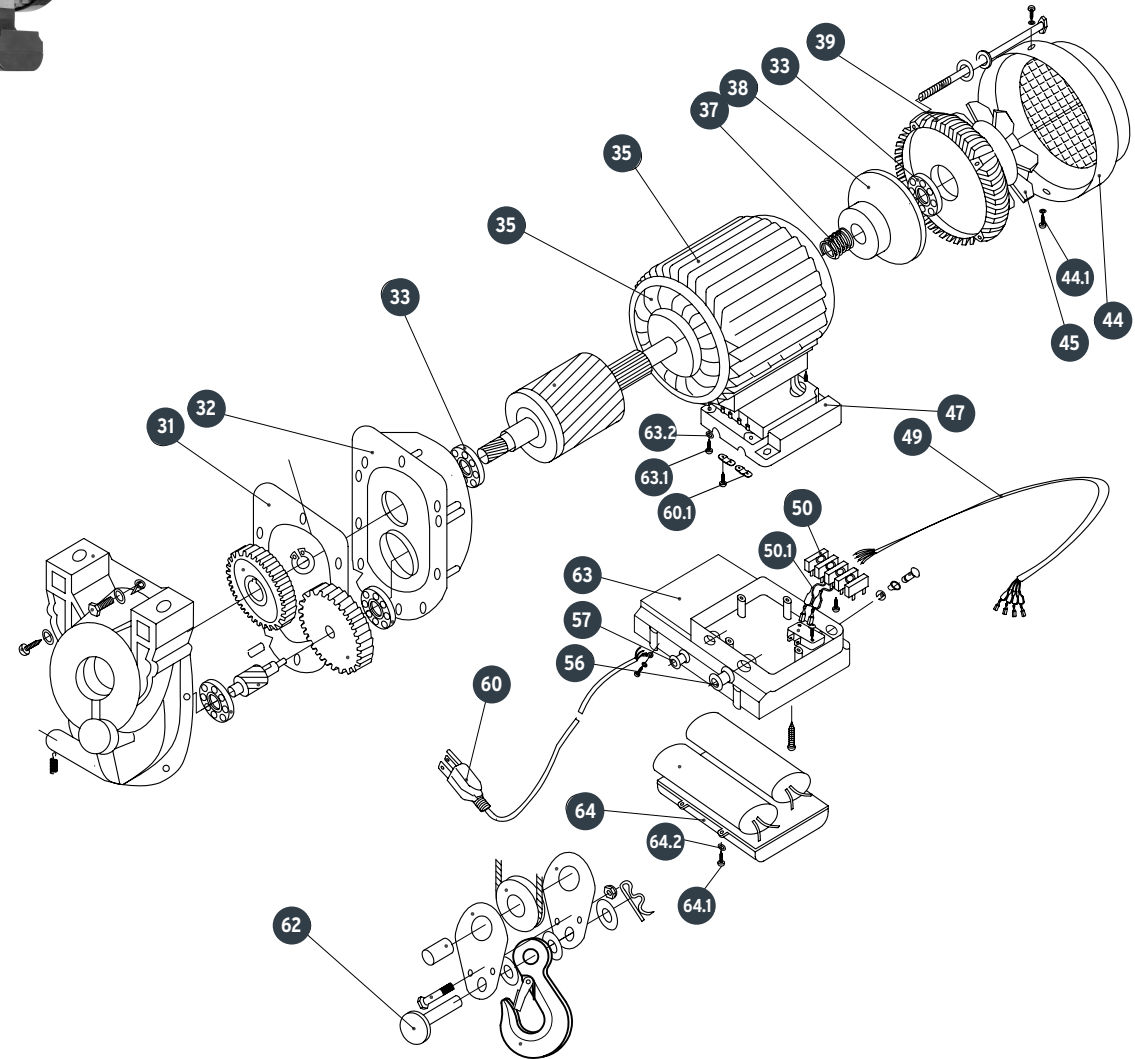

B

No.	Código	Clave	Descripción
31	928941	R31-POLE-400	Junta
32	928942	R32-POLE-400	Cubierta frontal
33	928943	R33-POLE-400	Balero de bolas 6202
35	928944	R35-POLE-400	Campo
109	928944	R35-POLE-400	Carcasa de motor
37	928944	R37-POLE-400	Resorte
38	928945	R38-POLE-400	Tambor de freno
39	928946	R39-POLE-400	Cubierta de motor
44	928947	R44-POLE-400	Tapa de ventilador
44.1	928948	R44.1-POLE-400	Tornillo M3x6
45	928949	R45-POLE-400	Ventilador
47	928950	R47-POLE-400	Caja de conexiones
48	928951	R48-POLE-400	Cable de alimentación
50	928952	R50-POLE-400	Tableta de conexiones
50.1	928953	R50.1-POLE-400	Cable
56	928954	R56-POLE-400	Seguro para tensión
57	928955	R57-POLE-400	Seguro para eliminación de filos
60	928956	R60-POLE-400	Cable de alimentación
60.1	928957	R60.1-POLE-400	Opresor de cable
62	928958	R62-POLE-400	Perno
63	928959	R63-POLE-400	Caja de conexiones
72.1	928960	R72.1-POLE-400	Tornillo St 4.2x16
63.1	928961	R63.1-POLE-400	Tornillo M4x12
63.2	928962	R63.2-POLE-400	Arandela plana Ø4
64	928963	R64-POLE-400	Tapa de conexiones
64.1	928964	R64.1-POLE-400	Tornillo St 2.9x14.7
64.2	928965	R64.2-POLE-400	Arandela plana Ø3

B