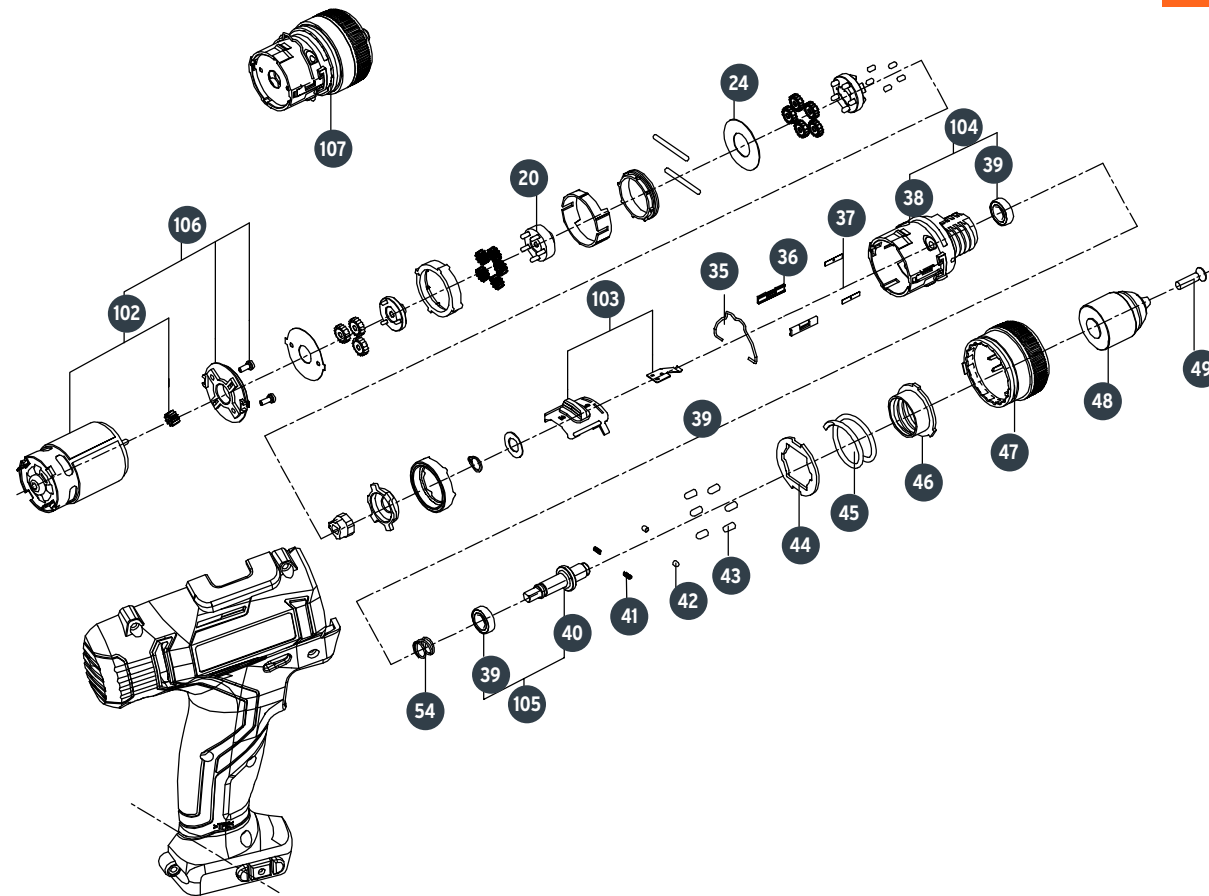

A

B

No.	Código	Clave	Descripción
36	932227	R36-TALI-18A2	Cubierta de aceite
37	932228	R37-TALI-18A2	Barras para aceite
38	932229	R38-TALI-18A2	Carcasa delantera
39	932230	R39-TALI-18A2	Balero de bolas 689Z
40	932231	R40-TALI-18A2	Eje
41	932232	R20.2-TALI-18A2	Resortes
42	932233	R42-TALI-18A2	Pasador hueco
43	932234	R43-TALI-18A2	Pernos
44	932235	R44-TALI-18A2	Arandela II
45	932236	R45-TALI-18A2	Resorte
46	932237	R46-TALI-18A2	Manga de ajuste de engranaje
47	932238	R47-TALI-18A2	Tapa de cuerpo
48	932239	R48-TALI-18A2	Broquero
49	932240	R49-TALI-18A2	Tornillo 6x20 cuerda izquierda
51	932241	R51-TALI-18A2	Tuerca
52	932242	R52-TALI-18A2	Gancho
53	932243	R53-TALI-18A2	Tornillo
54	932244	R54-TALI-18A2	Resorte
102	932247	R102-TALI-18A2	Ensamble motor con piñón
103	932248	R103-TALI-18A2	Ensamble de botón de cambios
104	932249	R104-TALI-18A2	Ensamble de carcasa delantera
107	932252	R107-TALI-18A2	Ensamble de caja de engranes