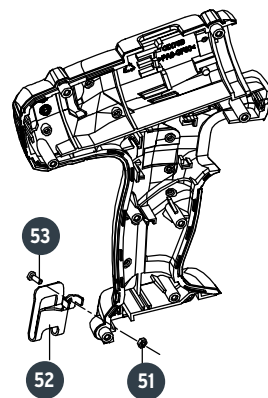

A

B

No.	Código	Clave	Descripción
36	932227	R36-TALI-18A2	Cubierta de aceite
37	932228	R37-TALI-18A2	Barras para aceite
38	932229	R38-TALI-18A2	Carcasa delantera
39	932230	R39-TALI-18A2	Balero de bolas 689Z
40	932231	R40-TALI-18A2	Eje
41	932232	R20.2-TALI-18A2	Resortes
42	932233	R42-TALI-18A2	Pasador hueco
43	932234	R43-TALI-18A2	Pernos
44	932235	R44-TALI-18A2	Arandela II
45	932236	R45-TALI-18A2	Resorte
46	932237	R46-TALI-18A2	Manga de ajuste de engranaje
47	932238	R47-TALI-18A2	Tapa de cuerpo
48	932239	R48-TALI-18A2	Broquero
49	932240	R49-TALI-18A2	Tornillo 6x20 cuerda izquierda
51	932241	R51-TALI-18A2	Tuerca
52	932242	R52-TALI-18A2	Gancho
53	932243	R53-TALI-18A2	Tornillo
54	932244	R54-TALI-18A2	Resorte
102	932247	R102-TALI-18A2	Ensamble motor con piñón
103	932248	R103-TALI-18A2	Ensamble de botón de cambios
104	932249	R104-TALI-18A2	Ensamble de carcasa delantera
107	932252	R107-TALI-18A2	Ensamble de caja de engranes