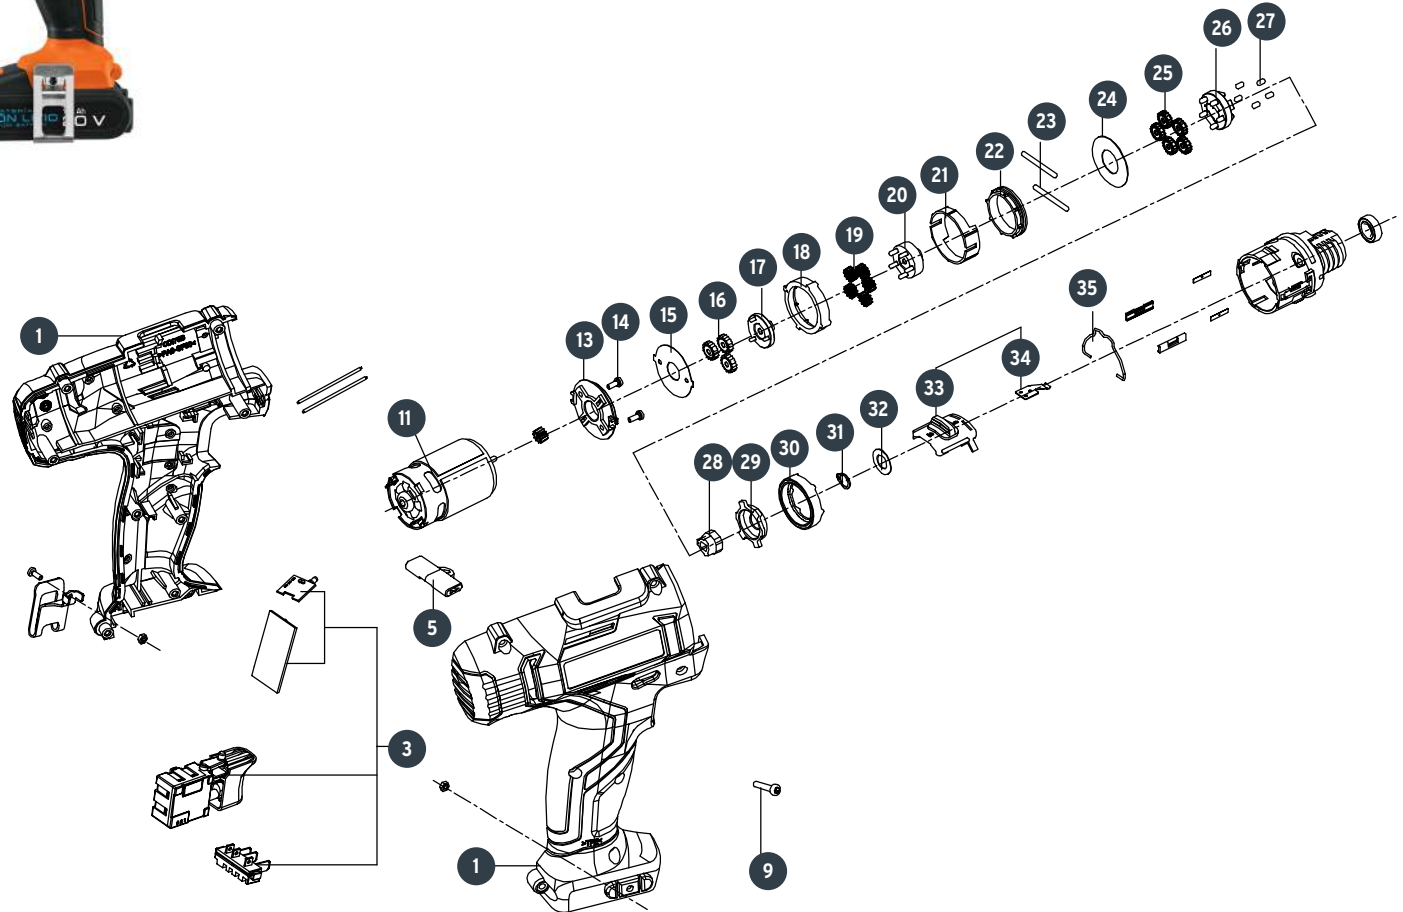

A

B

No.	Código	Clave	Descripción
36	932227	R36-TALI-18A2	Cubierta de aceite
37	932228	R37-TALI-18A2	Barras para aceite
38	932229	R38-TALI-18A2	Carcasa delantera
39	932230	R39-TALI-18A2	Balero de bolas 689Z
40	932231	R40-TALI-18A2	Eje
41	932232	R20.2-TALI-18A2	Resortes
42	932233	R42-TALI-18A2	Pasador hueco
43	932234	R43-TALI-18A2	Pernos
44	932235	R44-TALI-18A2	Arandela II
45	932236	R45-TALI-18A2	Resorte
46	932237	R46-TALI-18A2	Manga de ajuste de engranaje
47	932238	R47-TALI-18A2	Tapa de cuerpo
48	932239	R48-TALI-18A2	Broquero
49	932240	R49-TALI-18A2	Tornillo 6x20 cuerda izquierda
51	932241	R51-TALI-18A2	Tuerca
52	932242	R52-TALI-18A2	Gancho
53	932243	R53-TALI-18A2	Tornillo
54	932244	R54-TALI-18A2	Resorte
102	932247	R102-TALI-18A2	Ensamble motor con piñón
103	932248	R103-TALI-18A2	Ensamble de botón de cambios
104	932249	R104-TALI-18A2	Ensamble de carcasa delantera
107	932252	R107-TALI-18A2	Ensamble de caja de engranes