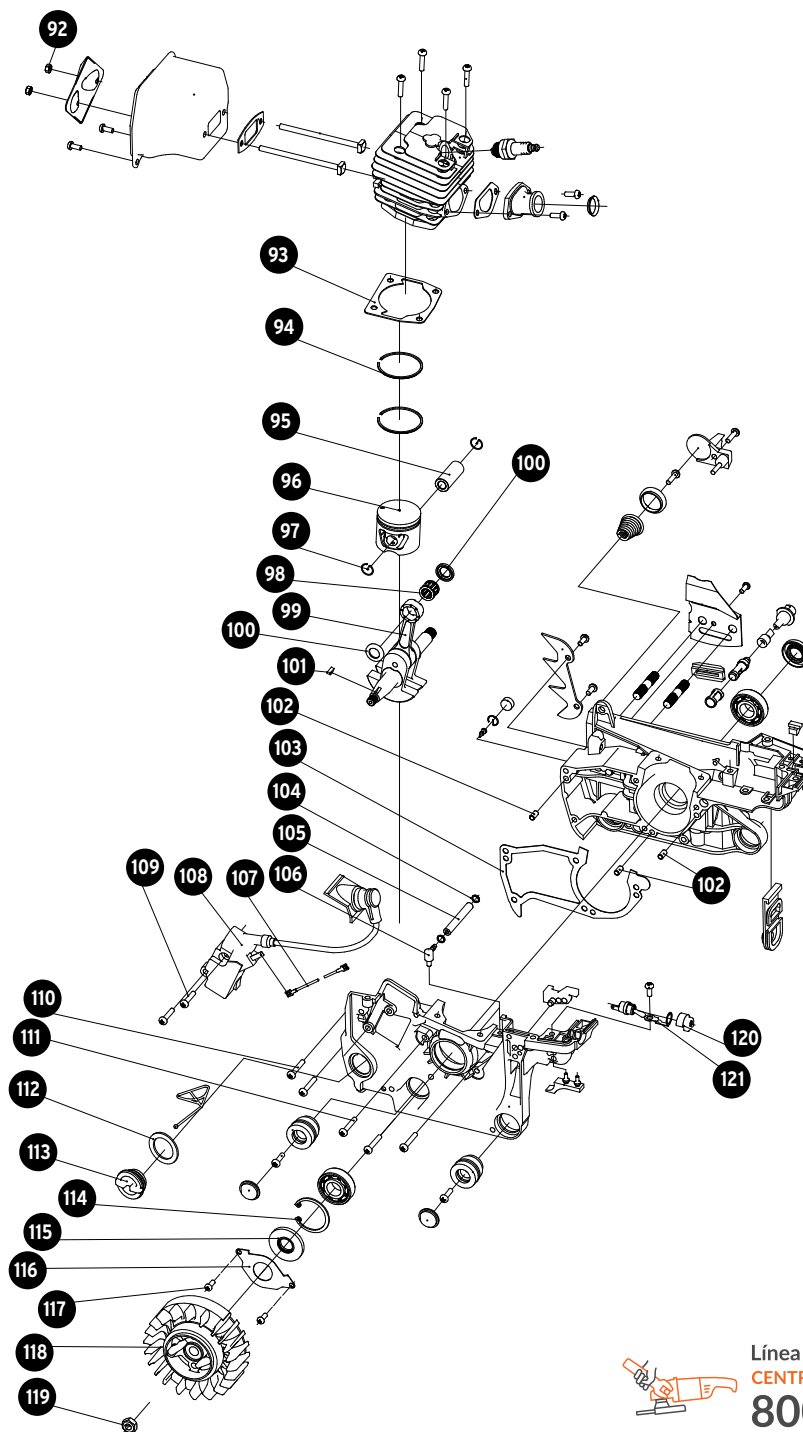

D

E

No.	Código	Clave	Descripción
122	935041	R122-MOT-4518P	Interruptor
123	935042	R123-MOT-4518P	Almohadilla de goma exterior
124	935043	R124-MOT-4518P	Almohadilla de goma izquierda
125	935044	R125-MOT-4518P	Ensamble izquierdo del carter
126	935045	R126-MOT-4518P	Seguro Ø3
128	935046	R128-MOT-4518P	Perno 3x9
129	935047	R129-MOT-4518P	Freno del muelle del empujador A
130	935048	R130-MOT-4518P	Perno 3x8
131	935049	R131-MOT-4518P	Tuerca hexagonal M8
132	935050	R132-MOT-4518P	Freno de muelle del empujador B
133	935051	R133-MOT-4518P	Amortiguador
134	935052	R134-MOT-4518P	Tapa del clutch
135	935053	R135-MOT-4518P	Correa de caucho
136	935054	R136-MOT-4518P	Resorte Actuador I
137	935055	R137-MOT-4518P	Resorte Actuador II
138	935056	R138-MOT-4518P	Freno
139	935057	R139-MOT-4518P	Cubierta del resorte
140	935058	R140-MOT-4518P	Tornilla St 4.2x9.5
141	935059	R141-MOT-4518P	Placa de la barra
142	935060	R142-MOT-4518P	Seguro Ø4
143	935061	R143-MOT-4518P	Arandela plana
144	935062	R144-MOT-4518P	Ensamble del freno I
145	935063	R145-MOT-4518P	Aro de hule
146	935064	R146-MOT-4518P	Ensamble del freno II
147	935065	R147-MOT-4518P	Diente de ajuste
148	935066	R148-MOT-4518P	Sin fin de ajuste
149	935067	R149-MOT-4518P	Resorte del freno
150	935068	R150-MOT-4518P	Rueda dentada de ajuste
151	935069	R151-MOT-4518P	Pin hueco
152	935070	R152-MOT-4518P	Pin de nivel I