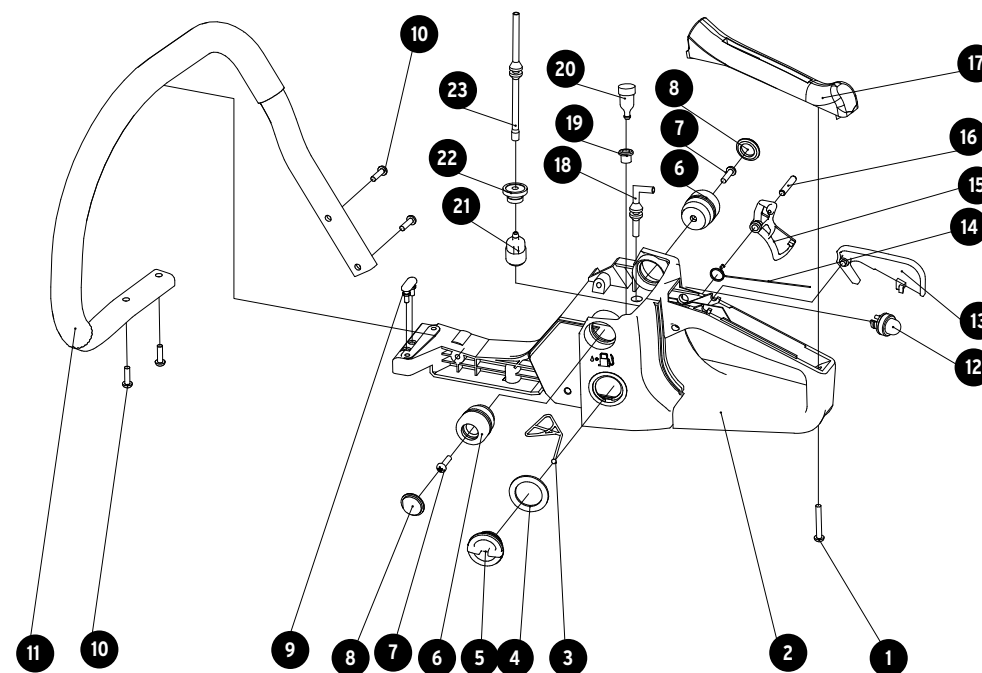

A

No.	Código	Clave	Descripción
1	934922	R1-MOT-4518P	Tornillo St5x9
2	934923	R2-MOT-4518P	Tanque de combustible
3	934924	R3-MOT-4518P	Sub ensamble de tapa
4	934925	R4-MOT-4518P	Sello
5	934926	R5-MOT-4518P	Tapón combustible
6	934927	R6-MOT-4518P	Almohadilla de goma
7	934928	R7-MOT-4518P	Tornillo
8	934929	R8-MOT-4518P	Tapón
9	934930	R9-MOT-4518P	Amortiguador plástico
10	934931	R10-MOT-4518P	Tornillo St 8x16
11	934932	R11-MOT-4518P	Empuñadura
12	934933	R12-MOT-4518P	Bulbo cebador
13	934934	R13-MOT-4518P	Seguro del acelerador
14	934935	R14-MOT-4518P	Resorte del acelerador
15	934936	R15-MOT-4518P	Acelerador
16	934937	R16-MOT-4518P	Perno de acelerador
17	934938	R17-MOT-4518P	Cubierta de la empuñadura
18	934939	R18-MOT-4518P	Tubo de re retorno de aceite
19	934940	R19-MOT-4518P	Equilibrador
20	934941	R20-MOT-4518P	Balancín
21	934942	R21-MOT-4518P	Filtro de combustible
22	934943	R22-MOT-4518P	Casco de filtro de combustible
23	934944	R23-MOT-4518P	Manguera de combustible
24	934945	R24-MOT-4518P <td Cojinete reductor de impacto	
25	934946	R25-MOT-4518P	Tornillo M5x50
26	934947	R26-MOT-4518P	Conector al carburador
27	934948	R27-MOT-4518P	Perno
28	934949	R28-MOT-4518P	Varilla de acelerador
29	934950	R29-MOT-4518P	Cubierta superior
30	934951	R30-MOT-4518P	Tornillo M5x14