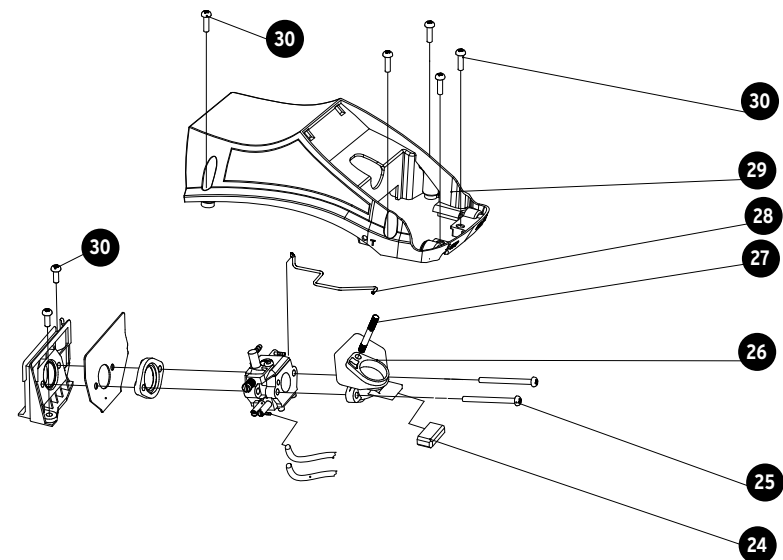

A

No.	Código	Clave	Descripción
1	934922	R1-MOT-4518P	Tornillo St5x9
2	934923	R2-MOT-4518P	Tanque de combustible
3	934924	R3-MOT-4518P	Sub ensamble de tapa
4	934925	R4-MOT-4518P	Sello
5	934926	R5-MOT-4518P	Tapón combustible
6	934927	R6-MOT-4518P	Almohadilla de goma
7	934928	R7-MOT-4518P	Tornillo
8	934929	R8-MOT-4518P	Tapón
9	934930	R9-MOT-4518P	Amortiguador plástico
10	934931	R10-MOT-4518P	Tornillo St 8x16
11	934932	R11-MOT-4518P	Empuñadura
12	934933	R12-MOT-4518P	Bulbo cebador
13	934934	R13-MOT-4518P	Seguro del acelerador
14	934935	R14-MOT-4518P	Resorte del acelerador
15	934936	R15-MOT-4518P	Acelerador
16	934937	R16-MOT-4518P	Perno de acelerador
17	934938	R17-MOT-4518P	Cubierta de la empuñadura
18	934939	R18-MOT-4518P	Tubo de re retorno de aceite
19	934940	R19-MOT-4518P	Equilibrador
20	934941	R20-MOT-4518P	Balancín
21	934942	R21-MOT-4518P	Filtro de combustible
22	934943	R22-MOT-4518P	Casco de filtro de combustible
23	934944	R23-MOT-4518P	Manguera de combustible
24	934945	R24-MOT-4518P <td Cojinete reductor de impacto	
25	934946	R25-MOT-4518P	Tornillo M5x50
26	934947	R26-MOT-4518P	Conector al carburador
27	934948	R27-MOT-4518P	Perno
28	934949	R28-MOT-4518P	Varilla de acelerador
29	934950	R29-MOT-4518P	Cubierta superior
30	934951	R30-MOT-4518P	Tornillo M5x14