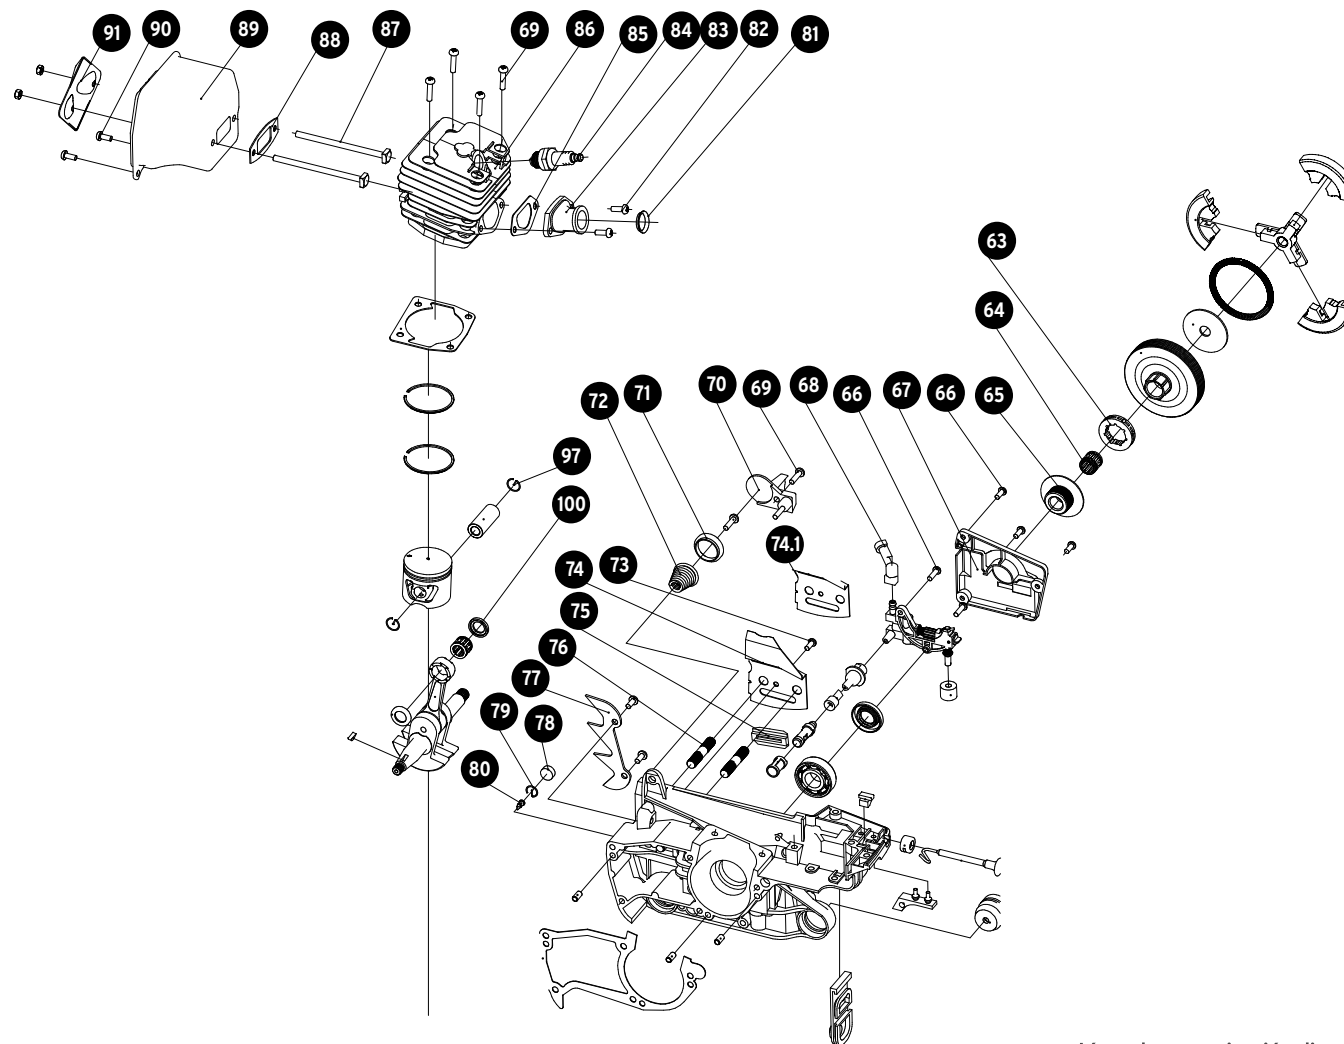

**B**

C

No.	Código	Clave	Descripción
63	934982	R63-MOT-4518P	Rueda dentada
64	934983	R64-MOT-4518P	Balero de agujas
65	934984	R65-MOT-4518P	Engrane
66	934985	R66-MOT-4518P	Tornillo M4x12
67	934986	R67-MOT-4518P	Cubierta de la bomba de aceite
68	934987	R68-MOT-4518P	Salida de la bomba de aceite
69	934988	R69-MOT-4518P	Tornillo M5x20
70	934989	R70-MOT-4518P	Colector de cadena
71	934990	R71-MOT-4518P	Soporte del amortiguador
72	934991	R73-MOT-4518P	Amortiguador
73	934992	R73-MOT-4518P	Tornillo M4x10
74	934993	R74-MOT-4518P	Cubierta de la salida de aceite
74.1	934994	R74.1-MOT-4518P	Separador
75	934995	R74-MOT-4518P	Soporte derecho
76	934996	R76-MOT-4518P	Perno con cuerda
77	934997	R77-MOT-4518P	Espiga
78	934998	R78-MOT-4518P	Filtro de la aguja de respirador
79	934999	R79-MOT-4518P	Seguro de la aguja
80	935000	R80-MOT-4518P	Aguja de respiración
81	935001	R81-MOT-4518P	Aro de carburador
82	935002	R82-MOT-4518P	Tornillo M5x14
83	935003	R83-MOT-4518P	Manga de entrada
84	935004	R84-MOT-4518P	Bujía
85	935005	R85-MOT-4518P	Junta
86	935006	R86-MOT-4518P	Cilindro
87	935007	R87-MOT-4518P	Tornillo M5x87
88	935008	R88-MOT-4518P	Junta del mofle
89	935009	R89-MOT-4518P	Mofle
90	935010	R90-MOT-4518P	Tornillo M5x10
91	935011	R91-MOT-4518P	Cubierta de mofle