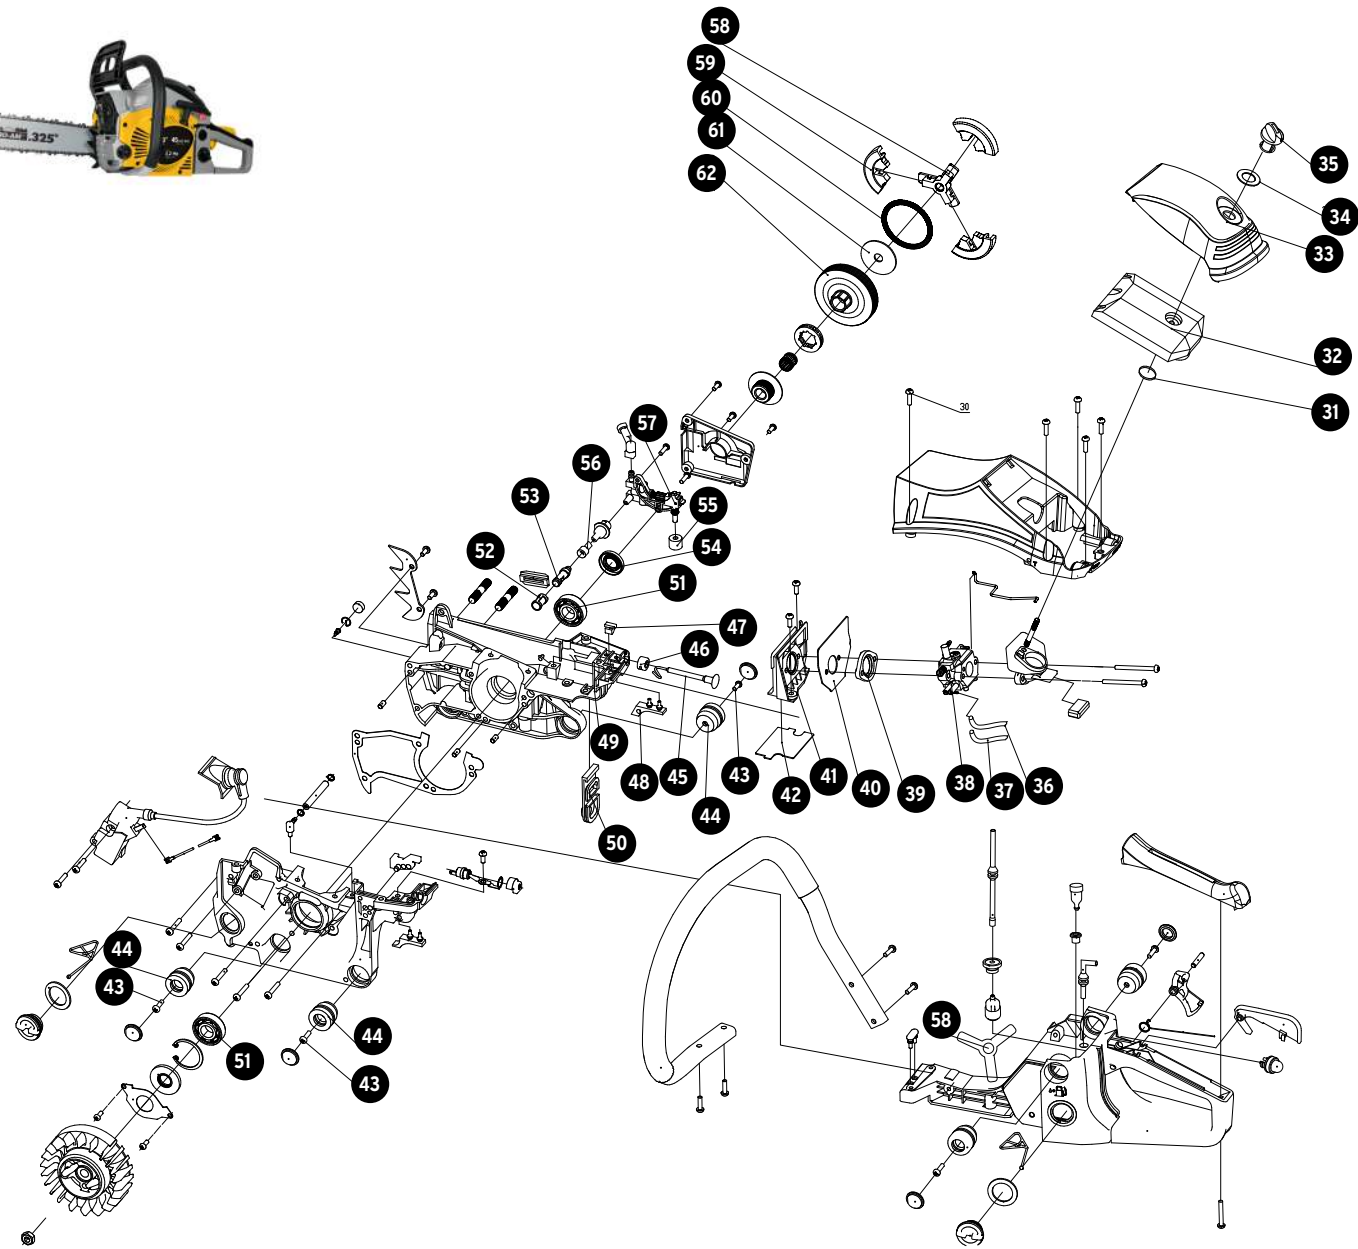

No.	Código	Clave	Descripción
31	934952	R31-MOT-4518P	Junta de filtro de aire
32	934953	R31-MOT-4518P	Filtro de aire
33	934954	R33-MOT-4518P	Cubierta del filtro de aire
34	934955	R34-MOT-4518P	Junta de la perilla del filtro de aire
35	934956	R35-MOT-4518P	Perilla del filtro de aire
36	934957	R36-MOT-4518P	Manguera entrada de aceite
37	934958	R37-MOT-4518P	Resorte de manguera entrada de aceite
38	934959	R38-MOT-4518P	Carburador
39	934960	R39-MOT-4518P	Brida del carburador
40	934961	R40-MOT-4518P	Junta de aislamiento
41	934962	R41-MOT-4518P	Soporte del carburador
42	934963	R42-MOT-4518P	Hoja de aislamiento
43	934964	R43-MOT-4518P	Tornillo Xt 4.2x12
44	934965	R44-MOT-4518P	Almohadilla de goma
45	934966	R45-MOT-4518P	Perilla de estrangulación
46	934967	R46-MOT-4518P	Cubierta perilla de estrangulación
47	934968	R47-MOT-4518P	Almohadilla de goma
48	934969	R48-MOT-4518P	Almohadilla de goma derecha
49	934970	R49-MOT-4518P	Ensamble derecho de cárter
50	934971	R50-MOT-4518P	Soporte de plástico
51	934972	R51-MOT-4518P	Balero de bolas 6202
52	934973	R52-MOT-4518P	Malla friltro de aceite
53	934974	R53-MOT-4518P	Soporte del filtro de aceite
54	934975	R54-MOT-4518P	Retén 15x25x4.5
55	934976	R55-MOT-4518P	Sello de esponja
56	934977	R56-MOT-4518P	Manguera al filtro de aire
57	934978	R57-MOT-4518P	Bomba de aceite
58	934979	R58-MOT-4518P	Ensamble de clutch
61	934980	R61-MOT-4518P	Arandel del clutch
62	934981	R62-MOT-4518P	Tambor del clutch

B