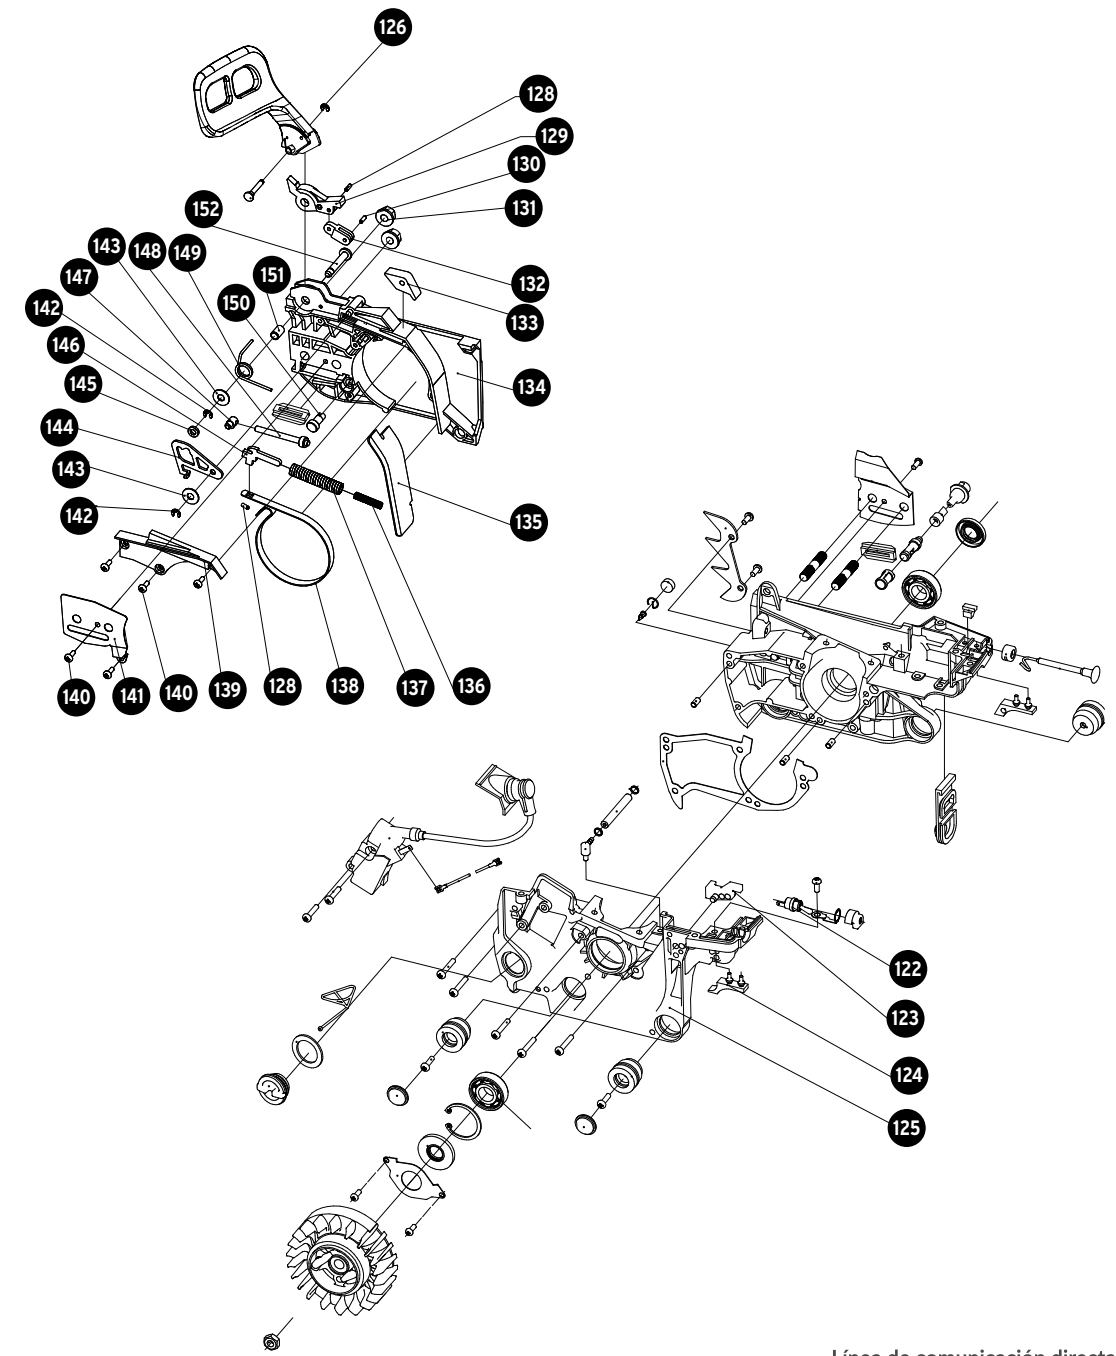

D

E

No.	Código	Clave	Descripción
122	935041	R122-MOT-4518P	Interruptor
123	935042	R123-MOT-4518P	Almohadilla de goma exterior
124	935043	R124-MOT-4518P	Almohadilla de goma izquierda
125	935044	R125-MOT-4518P	Ensamble izquierdo del carter
126	935045	R126-MOT-4518P	Seguro Ø3
128	935046	R128-MOT-4518P	Perno 3x9
129	935047	R129-MOT-4518P	Freno del muelle del empujador A
130	935048	R130-MOT-4518P	Perno 3x8
131	935049	R131-MOT-4518P	Tuerca hexagonal M8
132	935050	R132-MOT-4518P	Freno de muelle del empujador B
133	935051	R133-MOT-4518P	Amortiguador
134	935052	R134-MOT-4518P	Tapa del clutch
135	935053	R135-MOT-4518P	Correa de caucho
136	935054	R136-MOT-4518P	Resorte Actuador I
137	935055	R137-MOT-4518P	Resorte Actuador II
138	935056	R138-MOT-4518P	Freno
139	935057	R139-MOT-4518P	Cubierta del resorte
140	935058	R140-MOT-4518P	Tornilla St 4.2x9.5
141	935059	R141-MOT-4518P	Placa de la barra
142	935060	R142-MOT-4518P	Seguro Ø4
143	935061	R143-MOT-4518P	Arandela plana
144	935062	R144-MOT-4518P	Ensamble del freno I
145	935063	R145-MOT-4518P	Aro de hule
146	935064	R146-MOT-4518P	Ensamble del freno II
147	935065	R147-MOT-4518P	Diente de ajuste
148	935066	R148-MOT-4518P	Sin fin de ajuste
149	935067	R149-MOT-4518P	Resorte del freno
150	935068	R150-MOT-4518P	Rueda dentada de ajuste
151	935069	R151-MOT-4518P	Pin hueco
152	935070	R152-MOT-4518P	Pin de nivel I