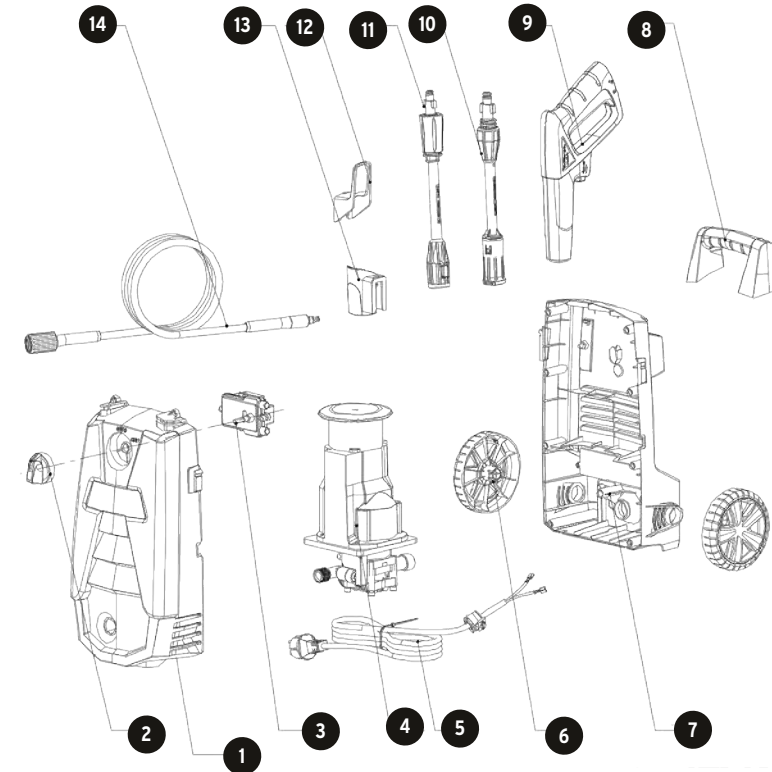

B

No.	Código	Clave	Descripción
22	941477	RB22-HILA-1500P	Ensamble cuerpo de pistón
23	941478	RB23-HILA-1500P	Base de sello
24	941479	RB24-HILA-1500P	Sello de pistón
25	941480	RB25-HILA-1500P	Válvula de paro
26	941481	RB26-HILA-1500P	Juego de válvula
27	941482	RB27-HILA-1500P	Sello Ø 62
28	941483	RB28-HILA-1500P	Ensamble de pistón
29	941484	RB29-HILA-1500P	Resorte
30	941485	RB30-HILA-1500P	Guía de pistón
31	941486	RB31-HILA-1500P	Seguro U
32	941487	RB32-HILA-1500P	Sello Ø 10
33	941488	RB33-HILA-1500P	Tubo de entrada
34	ACC		Filtro de entrada
35	941489	RB35-HILA-1500P	Ensamble de micro interruptor

B

C

No.	Código	Clave	Descripción
1	941450	RM1-HILA-1500P	Tornillo ST3x12
2	941451	RM2-HILA-1500P	Tapa de motor
5	941452	RM3-HILA-1500P	Carcasa de motor
6	941453	RM5-HILA-1500P	Ensamble de motor con bomba
7	941454	RM6-HILA-1500P	Amortiguador
8	941455	RM7-HILA-1500P	Filtro de motor

C

D

No.	Código	Clave	Descripción
1	941439	R1-HILA-1500P	Ensamble de carcasa frontal
2	941440	R2-HILA-1500P	Perilla de encendido
3	941441	R3-HILA-1500P	Ensamble de Interruptor
4	941442	R4-HILA-1500P	Ensamble de motor
5	941443	R5-HILA-1500P	Ensamble de cable de alimentación
6	941444	R6-HILA-1500P	Ruedas
7	941445	R7-HILA-1500P	Ensamble carcasa trasera
8	941446	R8-HILA-1500P	Manija
9		R9-HILA-1500P	Pistola
10		R10-HILA-1500P	Lanza
11		R11-HILA-1500P	Lanza media
12	941447	R12-HILA-1500P	Gancho
13	941448	R13-HILA-1500P	Soporte de gancho
14	941449	R14-HILA-1500P	Manguera de presión