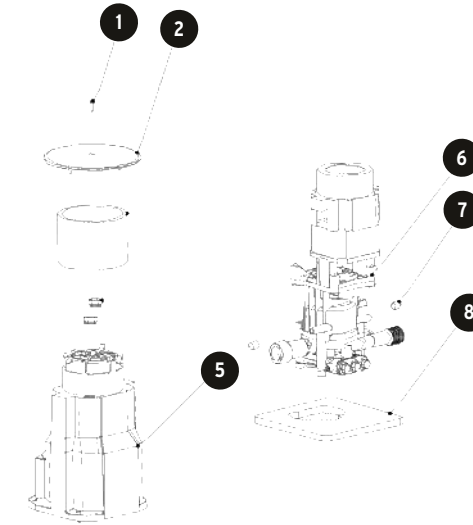

A

A

No.	Código	Clave	Descripción
1	941456	RB1-HILA-1500P	Motor
2	941457	RB2-HILA-1500P	Sello
3	941458	RB3-HILA-1500P	Ensamble de bomba
4	941459	RB4-HILA-1500P	Ensamble de caja de engranes
5	941460	RB5-HILA-1500P	Plato inclinado
6	941461	RB6-HILA-1500P	Arandela
7	941462	RB7-HILA-1500P	Tornillo esp M8x20
8	941463	RB8-HILA-1500P	Balero especial
9	941464	RB9-HILA-1500P	Tornillo
10	941465	RB10-HILA-1500P	Ensamble de bomba
11	941466	RB11-HILA-1500P	Tuerca de válvula
12	941467	RB12-HILA-1500P	Sello
13	941468	RB13-HILA-1500P	Ensamble válvula de salida
14	941469	RB14-HILA-1500P	Tornillo M6x8
15	941470	RB15-HILA-1500P	Tornillo M6x55
16	941471	RB16-HILA-1500P	Arandela de presión Ø 6
17	941472	RB17-HILA-1500P	Arandela Ø 6
18	941473	RB18-HILA-1500P	Cabeza de bomba
19	941474	RB19-HILA-1500P	Reten Ø 10
20	941475	RB20-HILA-1500P	Ensamble válvula de entrada
21	941476	RB21-HILA-1500P	Sello Ø 6.5

B

No.	Código	Clave	Descripción
22	941477	RB22-HILA-1500P	Ensamble cuerpo de pistón
23	941478	RB23-HILA-1500P	Base de sello
24	941479	RB24-HILA-1500P	Sello de pistón
25	941480	RB25-HILA-1500P	Válvula de paro
26	941481	RB26-HILA-1500P	Juego de válvula
27	941482	RB27-HILA-1500P	Sello Ø 62
28	941483	RB28-HILA-1500P	Ensamble de pistón
29	941484	RB29-HILA-1500P	Resorte
30	941485	RB30-HILA-1500P	Guía de pistón
31	941486	RB31-HILA-1500P	Seguro U
32	941487	RB32-HILA-1500P	Sello Ø 10
33	941488	RB33-HILA-1500P	Tubo de entrada
34	ACC		Filtro de entrada
35	941489	RB35-HILA-1500P	Ensamble de micro interruptor

B

C

No.	Código	Clave	Descripción
1	941450	RM1-HILA-1500P	Tornillo ST3x12
2	941451	RM2-HILA-1500P	Tapa de motor
5	941452	RM3-HILA-1500P	Carcasa de motor
6	941453	RM5-HILA-1500P	Ensamble de motor con bomba
7	941454	RM6-HILA-1500P	Amortiguador
8	941455	RM7-HILA-1500P	Filtro de motor