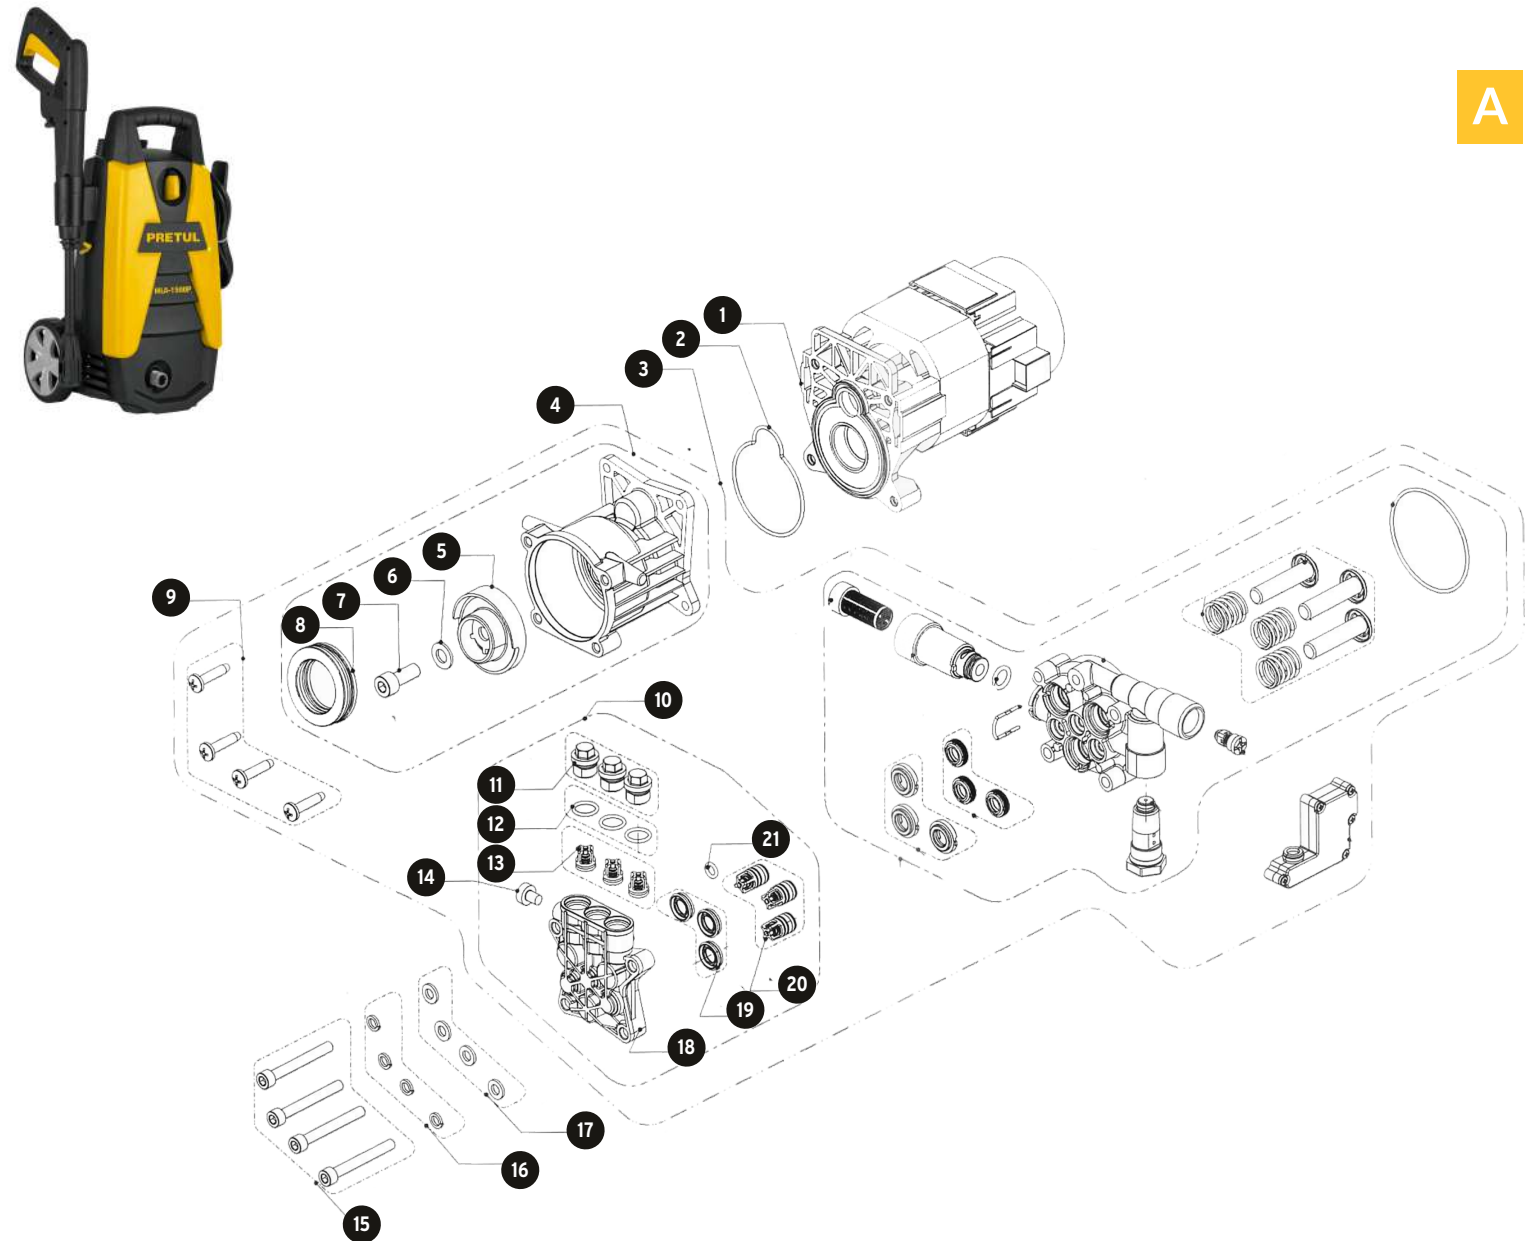

A

A

No.	Código	Clave	Descripción
1	941456	RB1-HILA-1500P	Motor
2	941457	RB2-HILA-1500P	Sello
3	941458	RB3-HILA-1500P	Ensamble de bomba
4	941459	RB4-HILA-1500P	Ensamble de caja de engranes
5	941460	RB5-HILA-1500P	Plato inclinado
6	941461	RB6-HILA-1500P	Arandela
7	941462	RB7-HILA-1500P	Tornillo esp M8x20
8	941463	RB8-HILA-1500P	Balero especial
9	941464	RB9-HILA-1500P	Tornillo
10	941465	RB10-HILA-1500P	Ensamble de bomba
11	941466	RB11-HILA-1500P	Tuerca de válvula
12	941467	RB12-HILA-1500P	Sello
13	941468	RB13-HILA-1500P	Ensamble válvula de salida
14	941469	RB14-HILA-1500P	Tornillo M6x8
15	941470	RB15-HILA-1500P	Tornillo M6x55
16	941471	RB16-HILA-1500P	Arandela de presión Ø 6
17	941472	RB17-HILA-1500P	Arandela Ø 6
18	941473	RB18-HILA-1500P	Cabeza de bomba
19	941474	RB19-HILA-1500P	Reten Ø 10
20	941475	RB20-HILA-1500P	Ensamble válvula de entrada
21	941476	RB21-HILA-1500P	Sello Ø 6.5

B

No.	Código	Clave	Descripción
22	941477	RB22-HILA-1500P	Ensamble cuerpo de pistón
23	941478	RB23-HILA-1500P	Base de sello
24	941479	RB24-HILA-1500P	Sello de pistón
25	941480	RB25-HILA-1500P	Válvula de paro
26	941481	RB26-HILA-1500P	Juego de válvula
27	941482	RB27-HILA-1500P	Sello Ø 62
28	941483	RB28-HILA-1500P	Ensamble de pistón
29	941484	RB29-HILA-1500P	Resorte
30	941485	RB30-HILA-1500P	Guía de pistón
31	941486	RB31-HILA-1500P	Seguro U
32	941487	RB32-HILA-1500P	Sello Ø 10
33	941488	RB33-HILA-1500P	Tubo de entrada
34	ACC		Filtro de entrada
35	941489	RB35-HILA-1500P	Ensamble de micro interruptor