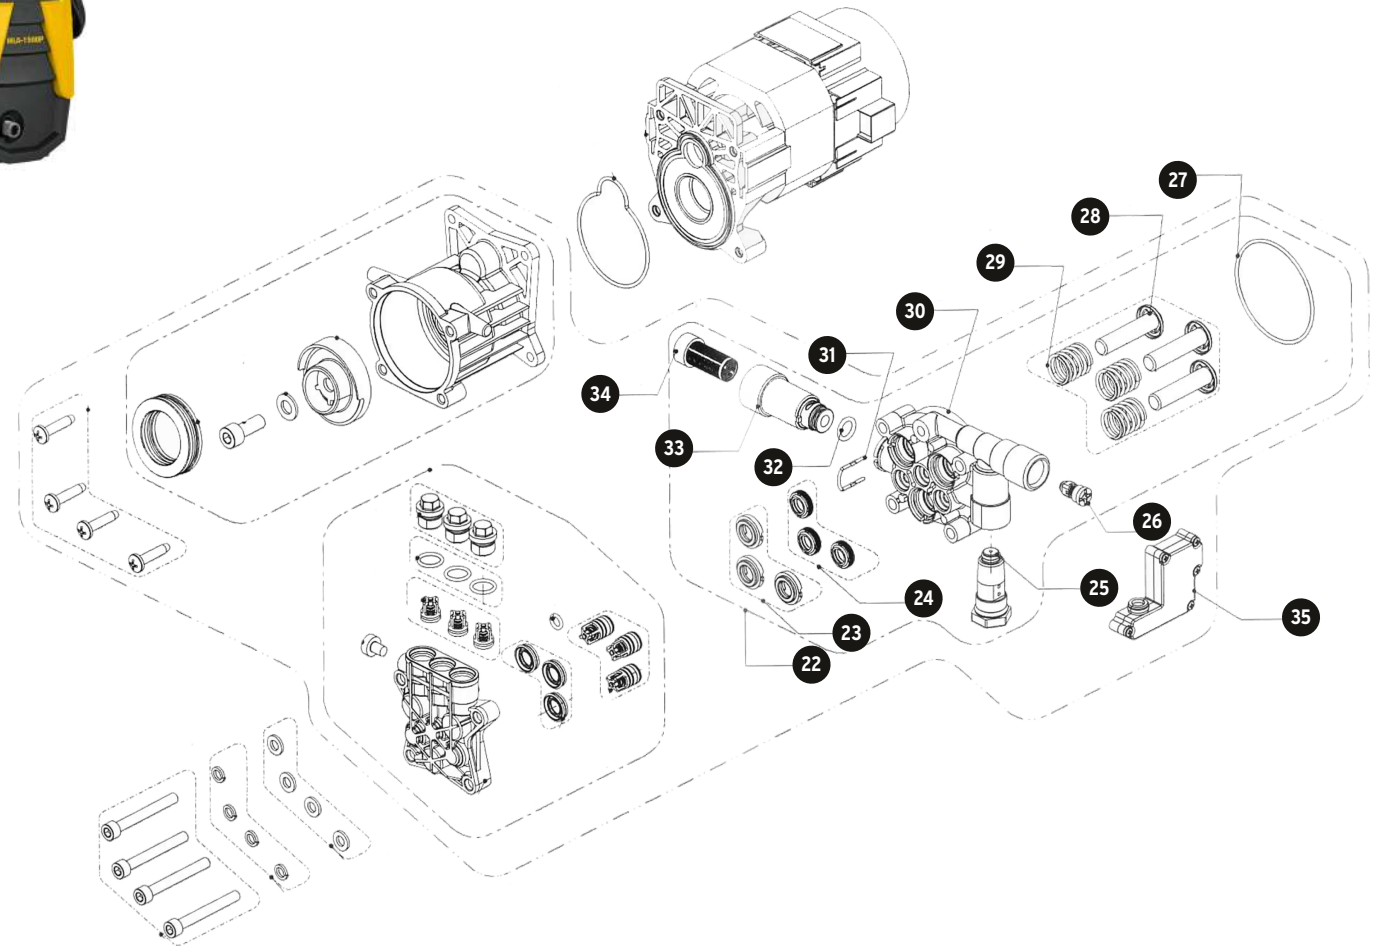

A

A

No.	Código	Clave	Descripción
1	941456	RB1-HILA-1500P	Motor
2	941457	RB2-HILA-1500P	Sello
3	941458	RB3-HILA-1500P	Ensamble de bomba
4	941459	RB4-HILA-1500P	Ensamble de caja de engranes
5	941460	RB5-HILA-1500P	Plato inclinado
6	941461	RB6-HILA-1500P	Arandela
7	941462	RB7-HILA-1500P	Tornillo esp M8x20
8	941463	RB8-HILA-1500P	Balero especial
9	941464	RB9-HILA-1500P	Tornillo
10	941465	RB10-HILA-1500P	Ensamble de bomba
11	941466	RB11-HILA-1500P	Tuerca de válvula
12	941467	RB12-HILA-1500P	Sello
13	941468	RB13-HILA-1500P	Ensamble válvula de salida
14	941469	RB14-HILA-1500P	Tornillo M6x8
15	941470	RB15-HILA-1500P	Tornillo M6x55
16	941471	RB16-HILA-1500P	Arandela de presión Ø 6
17	941472	RB17-HILA-1500P	Arandela Ø 6
18	941473	RB18-HILA-1500P	Cabeza de bomba
19	941474	RB19-HILA-1500P	Reten Ø 10
20	941475	RB20-HILA-1500P	Ensamble válvula de entrada
21	941476	RB21-HILA-1500P	Sello Ø 6.5

B

No.	Código	Clave	Descripción
22	941477	RB22-HILA-1500P	Ensamble cuerpo de pistón
23	941478	RB23-HILA-1500P	Base de sello
24	941479	RB24-HILA-1500P	Sello de pistón
25	941480	RB25-HILA-1500P	Válvula de paro
26	941481	RB26-HILA-1500P	Juego de válvula
27	941482	RB27-HILA-1500P	Sello Ø 62
28	941483	RB28-HILA-1500P	Ensamble de pistón
29	941484	RB29-HILA-1500P	Resorte
30	941485	RB30-HILA-1500P	Guía de pistón
31	941486	RB31-HILA-1500P	Seguro U
32	941487	RB32-HILA-1500P	Sello Ø 10
33	941488	RB33-HILA-1500P	Tubo de entrada
34	ACC		Filtro de entrada
35	941489	RB35-HILA-1500P	Ensamble de micro interruptor