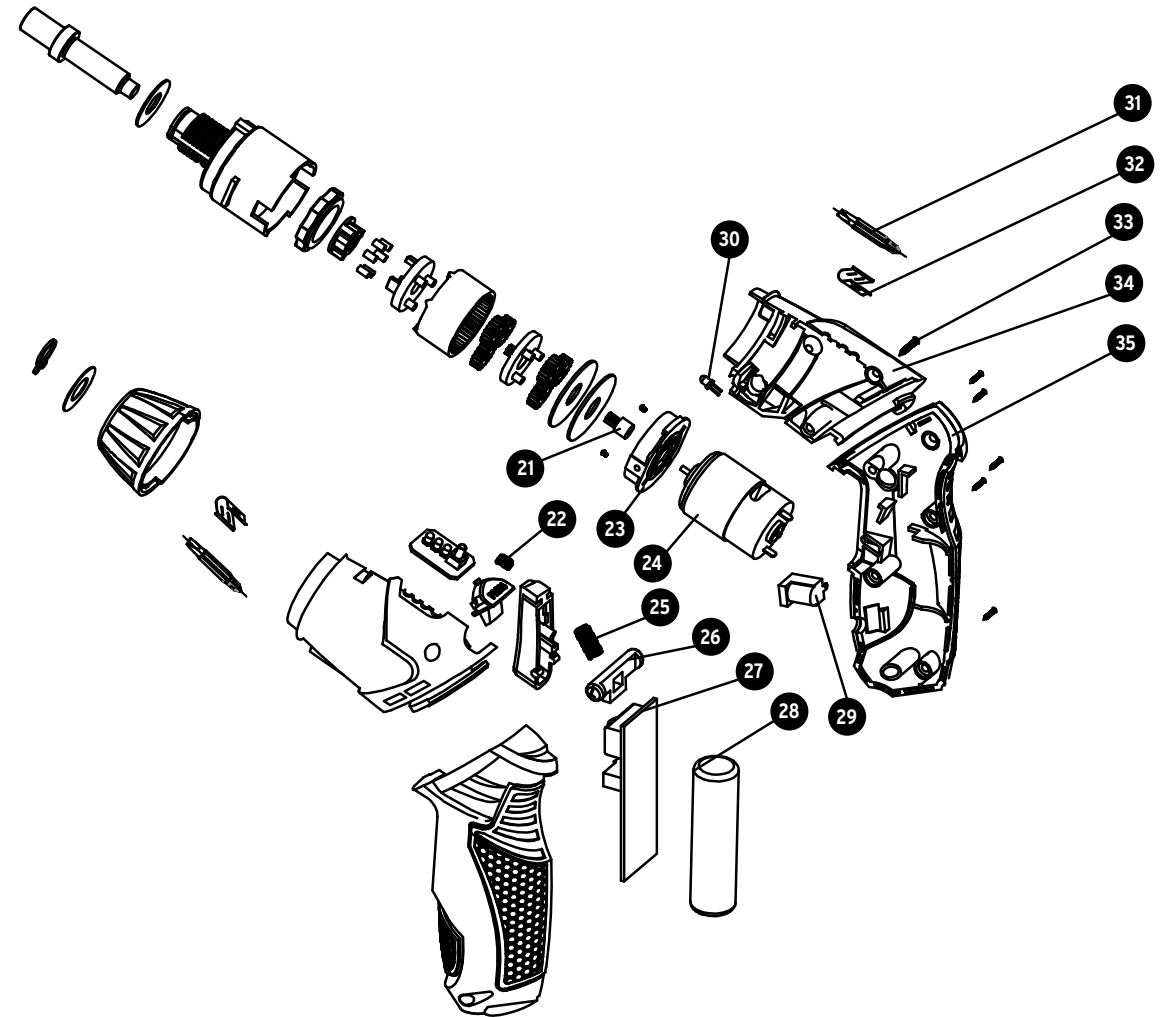

A

No.	Código	Clave	Descripción
1	956843	R1-DESI-36P2	Carcasa del mango izquierdo
1.1	956844	R1.1-DESI-36P2	Soporte de hule
2	956845	R2-DESI-36P2	Boton interruptor
3	956846	R3-DESI-36P2	Carcasa principal izquierda
4	956847	R4-DESI-36P2	Botón
5	956848	R5-DESI-36P2	Indicador de encendido
6	956849	R6-DESI-36P2	Cubierta de ajuste
8	956850	R8-DESI-36P2	Seguro para eje (Ø13X16X1)
9	956851	R9-DESI-36P2	Eje
9.1	956852	R9.1-DESI-36P2	Seguro tipo "C" (Ø5X10X.8)
10	956853	R10-DESI-36P2	Junta para eje (Ø10X13.5X.5)
11	956854	R11-DESI-36P2	Caja de cambios
12	956855	R12-DESI-36P2	Cilindro autoblocante
13	956856	R13-DESI-36P2	Pieza de autobloqueo
14	956857	R14-DESI-36P2	Pasador autoblocante (4X6.2)
15	956858	R15-DESI-36P2	Porta engranes secundario
15.1	956859	R15.1-DESI-36P2	Engranaje planetario II (Ø3)
16	ACC		Engranaje anular
17	956860	R17-DESI-36P2	Engranaje planetario I (Ø4)
18	956861	R18-DESI-36P2	Primer porta engranes
19	956862	R19-DESI-36P2	Junta para caja de cambios (Ø7.5X30X.3)
20	956863	R20-DESI-36P2	Tornillo (M2.5X5)

A

B

No.	Código	Clave	Descripción
21	956864	R21-DESI-36P2	Engranaje para motor
22	956865	R22-DESI-36P2	Resorte del pulsador
23	956866	R23-DESI-36P2	Fijador de motor
24	956867	R24-DESI-36P2	Motor
25	956868	R25-DESI-36P2	Resorte para botón interruptor
26	956869	R26-DESI-36P2	Varilla de control delantera/ reservada
27	956870	R27-DESI-36P2	PCB de protección con cables
28	956871	R28-DESI-36P2	Batería
29	956872	R29-DESI-36P2	Enchufe de carga
30	956873	R30-DESI-36P2	Luz LED
31	956874	R31-DESI-36P2	Juego de Puntas
32	956875	R32-DESI-36P2	Portapuntas
33	956876	R33-DESI-36P2	Tornillo (3X12)
34	956877	R34-DESI-36P2	Carcasa principal derecha
35	956878	R35-DESI-36P2	Carcasa del mango derecho