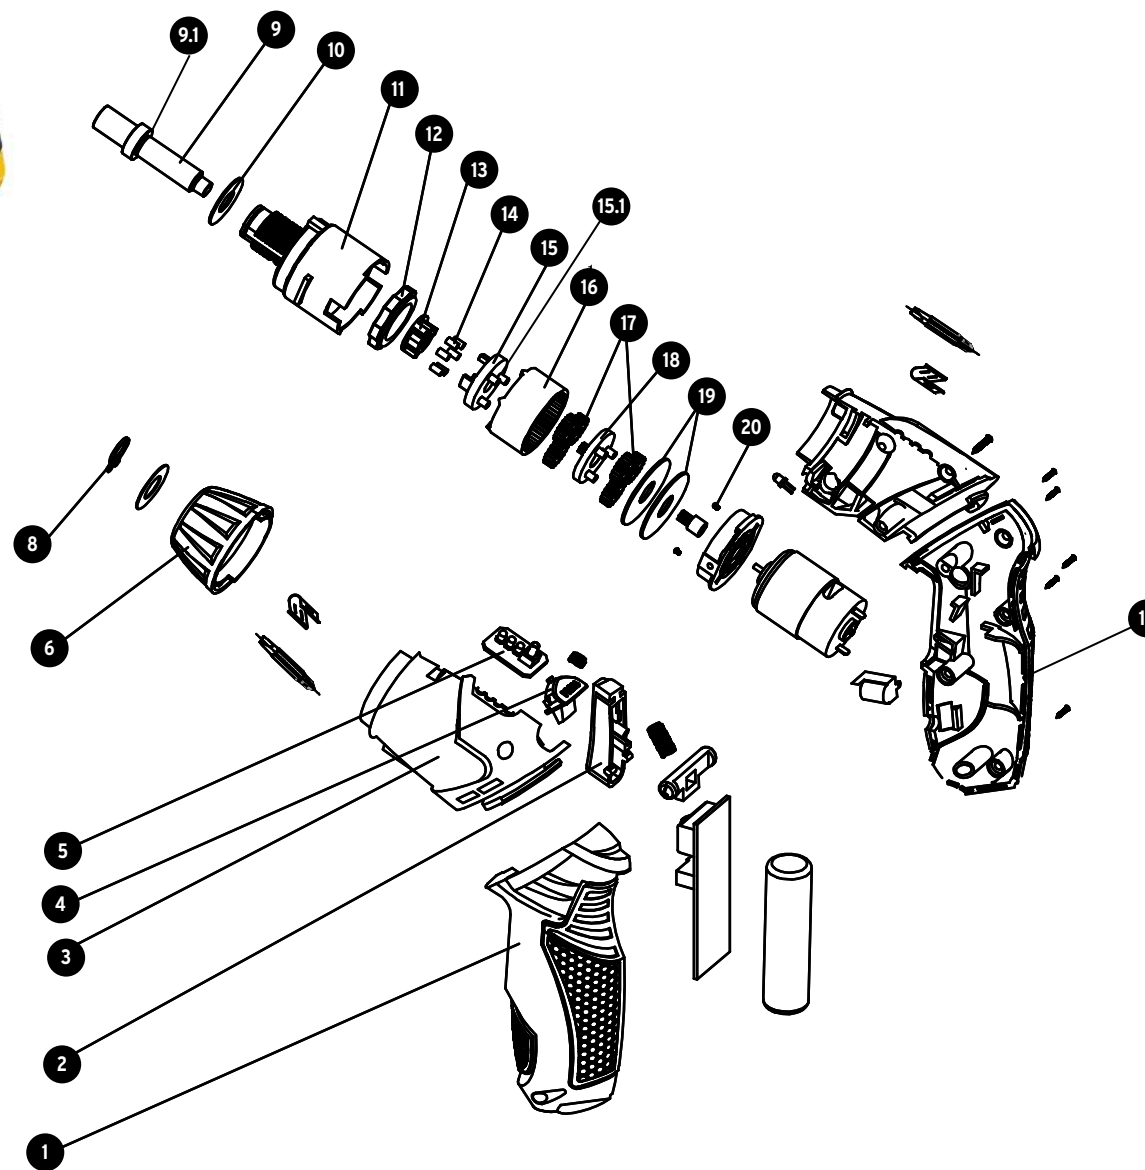

A

No.	Código	Clave	Descripción
1	956843	R1-DESI-36P2	Carcasa del mango izquierdo
1.1	956844	R1.1-DESI-36P2	Soporte de hule
2	956845	R2-DESI-36P2	Boton interruptor
3	956846	R3-DESI-36P2	Carcasa principal izquierda
4	956847	R4-DESI-36P2	Botón
5	956848	R5-DESI-36P2	Indicador de encendido
6	956849	R6-DESI-36P2	Cubierta de ajuste
8	956850	R8-DESI-36P2	Seguro para eje (Ø13X16X1)
9	956851	R9-DESI-36P2	Eje
9.1	956852	R9.1-DESI-36P2	Seguro tipo "C" (Ø5X10X.8)
10	956853	R10-DESI-36P2	Junta para eje (Ø10X13.5X.5)
11	956854	R11-DESI-36P2	Caja de cambios
12	956855	R12-DESI-36P2	Cilindro autoblocante
13	956856	R13-DESI-36P2	Pieza de autobloqueo
14	956857	R14-DESI-36P2	Pasador autoblocante (4X6.2)
15	956858	R15-DESI-36P2	Porta engranes secundario
15.1	956859	R15.1-DESI-36P2	Engranaje planetario II (Ø3)
16	ACC		Engranaje anular
17	956860	R17-DESI-36P2	Engranaje planetario I (Ø4)
18	956861	R18-DESI-36P2	Primer porta engranes
19	956862	R19-DESI-36P2	Junta para caja de cambios (Ø7.5X30X.3)
20	956863	R20-DESI-36P2	Tornillo (M2.5X5)

A

B

No.	Código	Clave	Descripción
21	956864	R21-DESI-36P2	Engranaje para motor
22	956865	R22-DESI-36P2	Resorte del pulsador
23	956866	R23-DESI-36P2	Fijador de motor
24	956867	R24-DESI-36P2	Motor
25	956868	R25-DESI-36P2	Resorte para botón interruptor
26	956869	R26-DESI-36P2	Varilla de control delantera/ reservada
27	956870	R27-DESI-36P2	PCB de protección con cables
28	956871	R28-DESI-36P2	Batería
29	956872	R29-DESI-36P2	Enchufe de carga
30	956873	R30-DESI-36P2	Luz LED
31	956874	R31-DESI-36P2	Juego de Puntas
32	956875	R32-DESI-36P2	Portapuntas
33	956876	R33-DESI-36P2	Tornillo (3X12)
34	956877	R34-DESI-36P2	Carcasa principal derecha
35	956878	R35-DESI-36P2	Carcasa del mango derecho