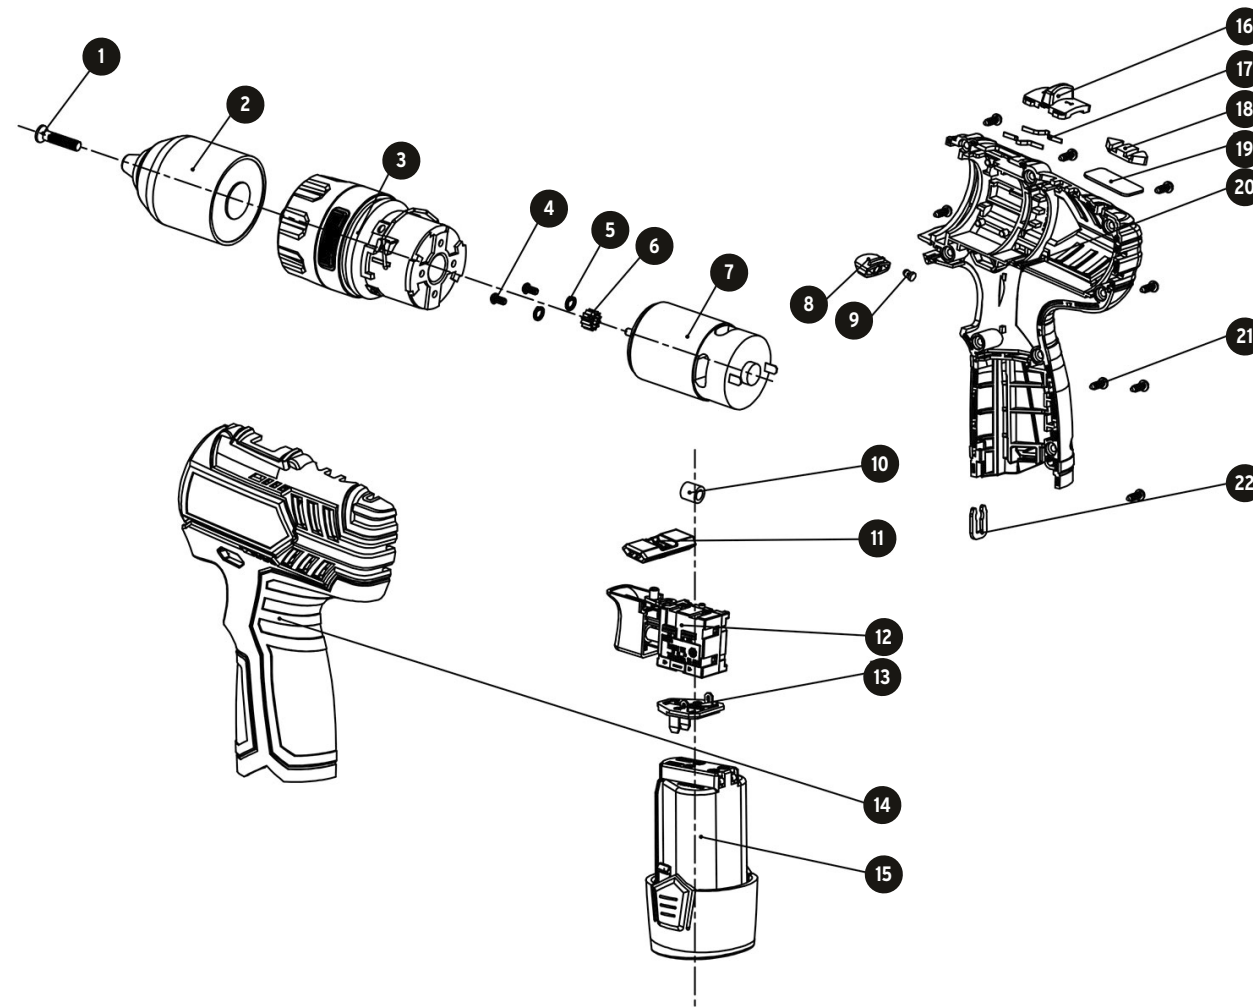

A

No.	Código	Clave	Descripción
1	943666	R1-ROTI-12PC	Tornillo Especial Izquierdo M5x20
2	943667	R2-ROTI-12PC	Broquero 3/8
3	943668	R3-ROTI-12PC	Caja de Engrane
4	943669	R4-ROTI-12PC	Tornillo M3x6
5	943670	R5-ROTI-12PC	Arandela Ø3
6	943671	R6-ROTI-12PC	Engrane de Motor
7	943672	R7-ROTI-12PC	Motor 12VCD
8	943673	R8-ROTI-12PC	Pantalla de Lámpara
9	943674	R9-ROTI-12PC	Luz de LED
10	943675	R10-ROTI-12PC	Inductor
11	943676	R11-ROTI-12PC	Botón de Cambios
12	943677	R12-ROTI-12PC	Interruptor
13	943678	R13-ROTI-12PC	Conector Rápido
14	943670	R14-ROTI-12PC	Carcasa Izquierda
15	ACC		Baterías 12 VCD
16	943680	R16-ROTI-12PC	Palanca de cambio de velocidades
17	943681	R17-ROTI-12PC	Guía de Palanca
18	943682	R18-ROTI-12PC	Pantalla de iluminación
19	943683	R19-ROTI-12PC	Tarjeta de Iluminación
20	943684	R20-ROTI-12PC	Carcasa Derecha
21	943685	R21-ROTI-12PC	Tornillo M3x12
22	943686	R22-ROTI-12PC	Seguro
23	ACC		Base de cargador
24	ACC		Cargador