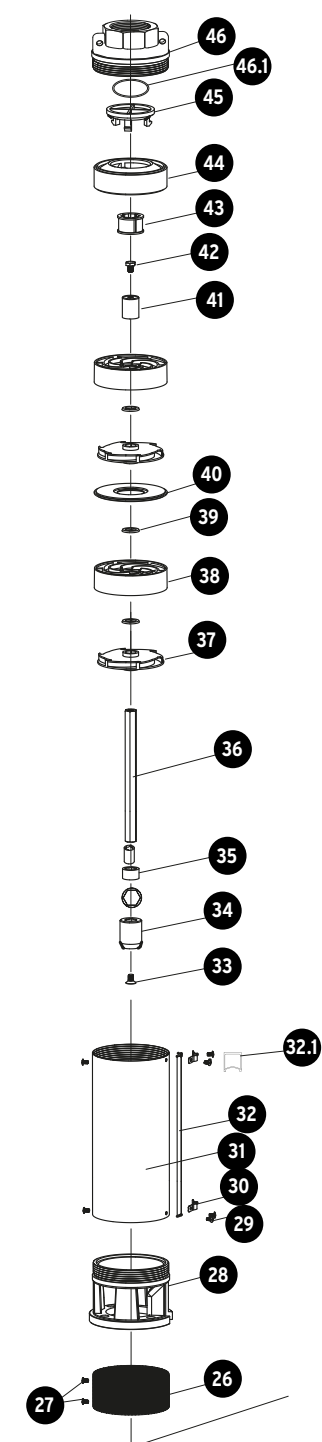

B

No.	Código	Clave	Descripción
26	958895	R26-BOS-1-1/2LMP	Filtro de malla
27	958896	R27-BOS-1-1/2LMP	Tornillo (M5X8)
28	958897	R28-BOS-1-1/2LMP	Soporte de succión
29	958898	R29-BOS-1-1/2LMP	Tornillo (M4.8X8)
30	958899	R30-BOS-1-1/2LMP	Abrazadera
31	958900	R31-BOS-1-1/2LMP	Cuerpo de bomba
32	958901	R32-BOS-1-1/2LMP	Guarda de cable
32.1	958902	R32.1-BOS-1-1/2LMP	Protector de cable
33	958903	R33-BOS-1-1/2LMP	Tornillo cabeza plana (M6X12)
34	958904	R34-BOS-1-1/2LMP	Acoplamiento del eje
35	958905	R35-BOS-1-1/2LMP	Camisa del eje
36	958906	R36-BOS-1-1/2LMP	Eje (12X281)
37	958907	R37-BOS-1-1/2LMP	Impulsor
38	958908	R38-BOS-1-1/2LMP	Tapa difusora
39	958909	R39-BOS-1-1/2LMP	Sello
40	958910	R40-BOS-1-1/2LMP	Tapa de difusor
41	958911	R41-BOS-1-1/2LMP	Manga
42	958912	R42-BOS-1-1/2LMP	Tornillo hexagonal (M6X12)
43	958913	R43-BOS-1-1/2LMP	Cojinete de goma
44	958914	R44-BOS-1-1/2LMP	Soporte
45	958915	R45-BOS-1-1/2LMP	Válvula de retención
46	958916	R46-BOS-1-1/2LMP	Salida
46.1	958917	R46.1-BOS-1-1/2LMP	Sello (Ø70X74X2)

B