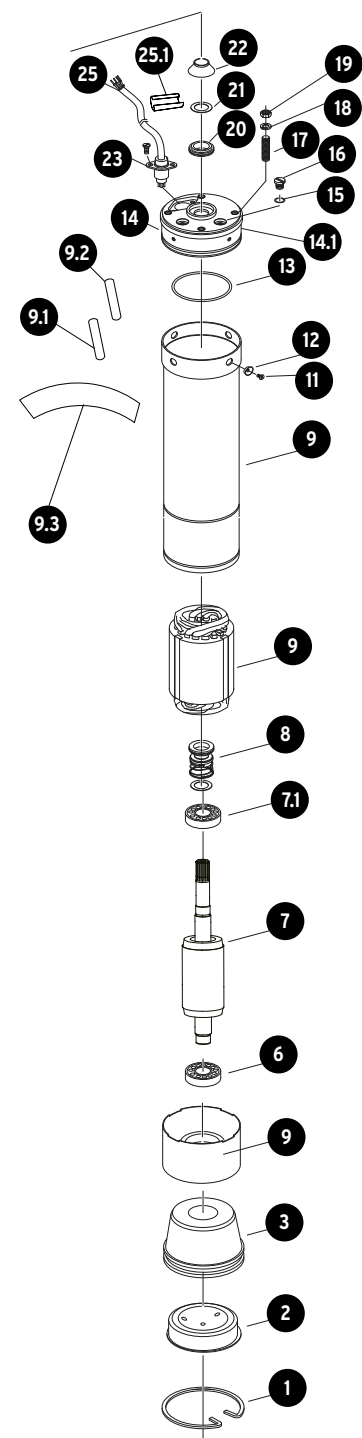

A

No.	Código	Clave	Descripción
1	958868	R1-BOS-1-1/2LMP	Resorte de sujeción (Ø87.5X97X3)
2	958869	R2-BOS-1-1/2LMP	Tapa final
3	958870	R3-BOS-1-1/2LMP	Cápsula para aceite
6	958871	R6-BOS-1-1/2LMP	Balero sin tapas (6303)
7	958872	R7-BOS-1-1/2LMP	Rotor
7.1	958873	R7.1-BOS-1-1/2LMP	Balero sin tapas (6203)
8	958874	R8-BOS-1-1/2LMP	Sello mecánico
9	958875	R9-BOS-1-1/2LMP	Ensamble de motor
9.1	958876	R9.1-BOS-1-1/2LMP	Aislante de arnés (5X60)
9.2	958877	R9.2-BOS-1-1/2LMP	Aislante de arnés (6X70)
9.3	958878	R9.3-BOS-1-1/2LMP	Papel aislante
11	958879	R11-BOS-1-1/2LMP	Tornillo cabeza plana (M5X12)
12	958880	R12-BOS-1-1/2LMP	Casquillo
13	958881	R13-BOS-1-1/2LMP	Sello (Ø84X91X3.5)
14	958882	R14-BOS-1-1/2LMP	Cabezal del cilindro de aceite
14.1	958883	R14.1-BOS-1-1/2LMP	Cubierta del cabezal
15	958884	R15-BOS-1-1/2LMP	Sello (Ø7X13X3)
16	958885	R16-BOS-1-1/2LMP	Tornillo (M8X8)
17	958886	R17-BOS-1-1/2LMP	Tornillo (M8X30)
18	958887	R18-BOS-1-1/2LMP	Arandela de presión (Ø8)
19	958888	R19-BOS-1-1/2LMP	Tuerca M8
20	958889	R20-BOS-1-1/2LMP	Anillo estacionario
21	958890	R21-BOS-1-1/2LMP	Arandela plana (Ø16X20X.5)
22	958891	R22-BOS-1-1/2LMP	Tapa a prueba de arena
23	958892	R23-BOS-1-1/2LMP	Opresor de cable
25	958893	R25-BOS-1-1/2LMP	Cable
25.1	958894	R25.1-BOS-1-1/2LMP	Cubre fillos