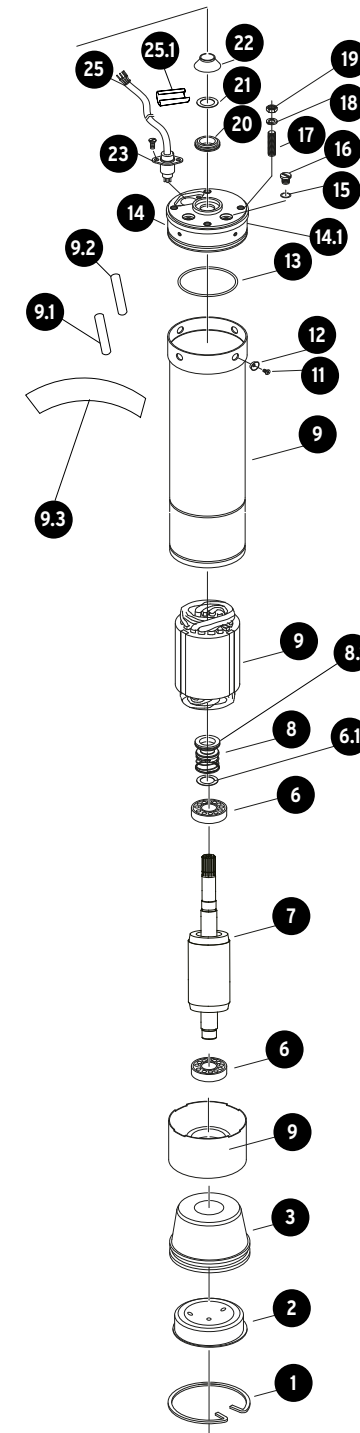

A

No.	Código	Clave	Descripción
1	959003	R1-BOS-1LMP	Resorte de sujeción (Ø87.5X97X3)
2	959004	R2-BOS-1LMP	Tapa final
3	959005	R3-BOS-1LMP	Cápsula para aceite
6	959006	R6-BOS-1LMP	Balero sin tapas (6203)
6.1	958806	R6.1-BOS-3/4LMP	Arandela plana (Ø30X40X.5)
7	959007	R7-BOS-1LMP	Rotor
8	959008	R8-BOS-1LMP	Sello mecánico
8.1	959009	R8.1-BOS-1LMP	Arandela plana (Ø17X28X2)
9	959010	R9-BOS-1LMP	Ensamble de motor
9.1	959011	R9.1-BOS-1LMP	Aislante de arnés (5X60)
9.2	959012	R9.2-BOS-1LMP	Aislante de arnés (6X70)
9.3	959013	R9.3-BOS-1LMP	Papel aislante
11	959014	R11-BOS-1LMP	Tornillo cabeza plana (M5X12)
12	959015	R12-BOS-1LMP	Casquillo
13	959016	R13-BOS-1LMP	Sello (Ø84X91X3.5)
14	959017	R14-BOS-1LMP	Cabezal del cilindro de aceite
14.1	959018	R14.1-BOS-1LMP	Cubierta del cabezal
15	959019	R15-BOS-1LMP	Sello (Ø7X13X3)
16	959020	R16-BOS-1LMP	Tornillo (M8X8)
17	959021	R17-BOS-1LMP	Tornillo (M8X30)
18	959022	R18-BOS-1LMP	Arandela de presión (Ø8)
19	959023	R19-BOS-1LMP	Tuerca M8
20	959024	R20-BOS-1LMP	Anillo estacionario
21	959025	R21-BOS-1LMP	Arandela plana (Ø16X20X.5)
22	959026	R22-BOS-1LMP	Tapa a prueba de arena
23	959027	R23-BOS-1LMP	Sujetador de cables
25	959028	R25-BOS-1LMP	Cable
25.1	959029	R25.1-BOS-1LMP	Cubre filis