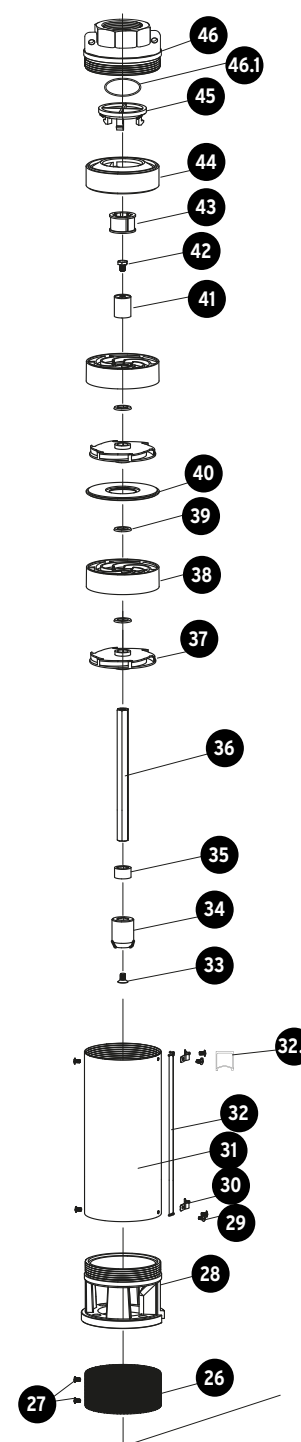

B

No.	Código	Clave	Descripción
26	959030	R26-BOS-1LMP	Filtro de malla
27	959031	R27-BOS-1LMP	Tornillo (M5X8)
28	959032	R28-BOS-1LMP	Soporte de succión
29	959033	R29-BOS-1LMP	Tornillo (M4.8X8)
30	959034	R30-BOS-1LMP	Abrazadera
31	959035	R31-BOS-1LMP	Cuerpo de bomba
32	959036	R32-BOS-1LMP	Guarda de cable
32.1	959037	R32.1-BOS-1LMP	Protector de cable
33	959038	R33-BOS-1LMP	Tornillo cabeza plana (M6X12)
34	959039	R34-BOS-1LMP	Acoplamiento del eje
35	959040	R35-BOS-1LMP	Camisa del eje
36	959041	R36-BOS-1LMP	Eje (12X215)
37	959042	R37-BOS-1LMP	Impulsor
38	959043	R38-BOS-1LMP	Tapa difusora
39	959044	R39-BOS-1LMP	Sello
40	959045	R40-BOS-1LMP	Tapa de difusor
41	959046	R41-BOS-1LMP	Manga
42	959047	R42-BOS-1LMP	Tornillo hexagonal (M6X12)
43	959048	R43-BOS-1LMP	Cojinete de goma
44	959049	R44-BOS-1LMP	Soporte
45	959050	R45-BOS-1LMP	Válvula de retención
46	959051	R46-BOS-1LMP	Salida
46.1	959052	R46.1-BOS-1LMP	Sello (Ø70X74X2)

B