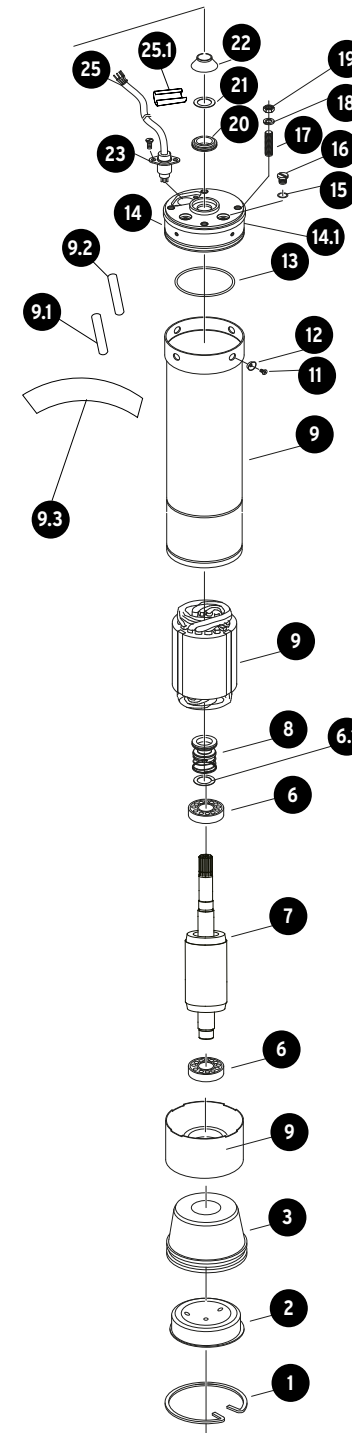

A

No.	Código	Clave	Descripción
1	958802	R1-BOS-3/4LMP	Resorte de sujeción (Ø87.5X97X3)
2	958803	R2-BOS-3/4LMP	Tapa final
3	958804	R3-BOS-3/4LMP	Cápsula para aceite
6	958805	R6-BOS-3/4LMP	Balero sin tapas (6203)
6.1	958806	R6.1-BOS-3/4LMP	Arandela plana (Ø30X40X.5)
7	958807	R7-BOS-3/4LMP	Rotor
8	958808	R8-BOS-3/4LMP	Sello mecánico
9	958809	R9-BOS-3/4LMP	Ensamble de motor
9.1	958810	R9.1-BOS-3/4LMP	Aislante de arnés (5X60)
9.2	958811	R9.2-BOS-3/4LMP	Aislante de arnés (6X70)
9.3	958812	R9.3-BOS-3/4LMP	Papel aislante
11	958813	R11-BOS-3/4LMP	Tornillo cabeza plana (M5X12)
12	958814	R12-BOS-3/4LMP	Casquillo
13	958815	R13-BOS-3/4LMP	Sello (Ø84X91X3.5)
14	958816	R14-BOS-3/4LMP	Cabezal del cilindro de aceite
14.1	958817	R14.1-BOS-3/4LMP	Cubierta del cabezal
15	958818	R15-BOS-3/4LMP	Sello (Ø7X13X3)
16	958819	R16-BOS-3/4LMP	Tornillo (M8X8)
17	958820	R17-BOS-3/4LMP	Tornillo (M8X30)
18	958821	R18-BOS-3/4LMP	Arandela de presión (Ø8)
19	958822	R19-BOS-3/4LMP	Tuerca M8
20	958823	R20-BOS-3/4LMP	Anillo estacionario
21	958824	R21-BOS-3/4LMP	Arandela plana (Ø16X20X.5)
22	958825	R22-BOS-3/4LMP	Tapa a prueba de arena
23	958826	R23-BOS-3/4LMP	Opresor de cable
25	958827	R25-BOS-3/4LMP	Cable
25.1	958828	R25.1-BOS-3/4LMP	Cubre fillos