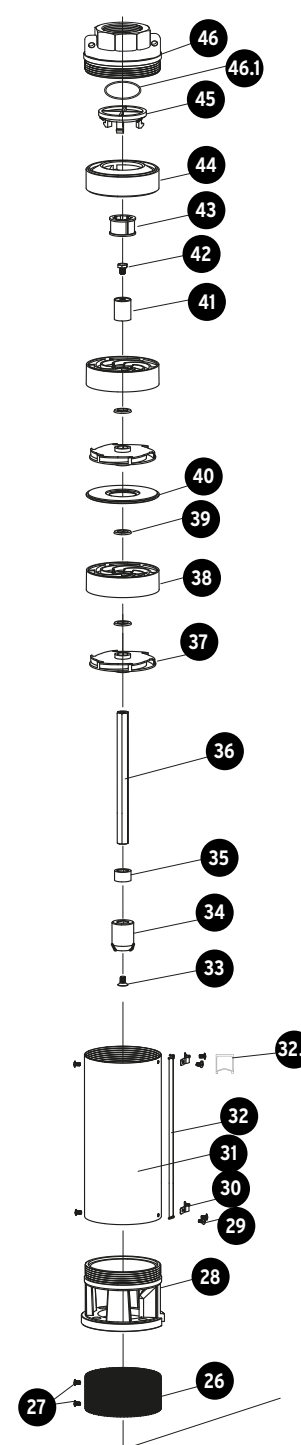

B

No.	Código	Clave	Descripción
26	958829	R26-BOS-3/4LMP	Filtro de malla
27	958830	R27-BOS-3/4LMP	Tornillo (M5X8)
28	958831	R29-BOS-3/4LMP	Soporte de succión
29	958832	R1-4-DES-52P	Tornillo (M4.8X8)
30	958833	R30-BOS-3/4LMP	Abrazadera
31	958834	R31-BOS-3/4LMP	Cuerpo de bomba
32	958835	R32-BOS-3/4LMP	Guarda de cable
32.1	958836	R32.1-BOS-3/4LMP	Protector de cable
33	958837	R33-BOS-3/4LMP	Tornillo cabeza plana (M6X12)
34	958838	R34-BOS-3/4LMP	Acoplamiento del eje
35	958839	R35-BOS-3/4LMP	Camisa del eje
36	958840	R36-BOS-3/4LMP	Eje (12X215)
37	958841	R37-BOS-3/4LMP	Impulsor
38	958842	R38-BOS-3/4LMP	Tapa difusora
39	958843	R39-BOS-3/4LMP	Sello
40	958844	R40-BOS-3/4LMP	Tapa de difusor
41	958845	R41-BOS-3/4LMP	Manga
42	958846	R42-BOS-3/4LMP	Tornillo hexagonal (M6X12)
43	958847	R43-BOS-3/4LMP	Cojinete de goma
44	958848	R44-BOS-3/4LMP	Soporte
45	958849	R45-BOS-3/4LMP	Válvula de retención
46	958850	R46-BOS-3/4LMP	Salida
46.1	958851	R46.1-BOS-3/4LMP	Sello (Ø70X74X2)

B