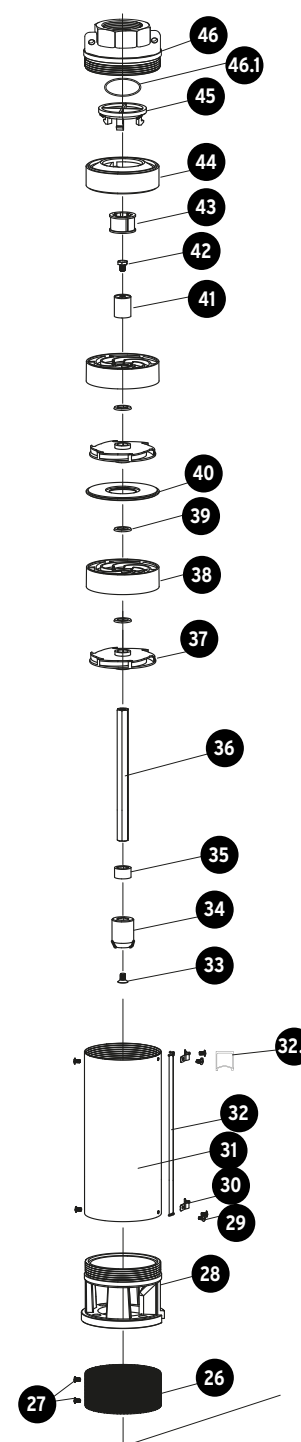

B

No.	Código	Clave	Descripción
26	958763	R26-BOS-1/2LMP	Filtro de malla
27	958764	R27-BOS-1/2LMP	Tornillo (M5X8)
28	958765	R28-BOS-1/2LMP	Soporte de succión
29	958766	R29-BOS-1/2LMP	Tornillo (M4.8X8)
30	958767	R30-BOS-1/2LMP	Abrazadera
31	958768	R31-BOS-1/2LMP	Cuerpo de bomba
32	958769	R32-BOS-1/2LMP	Guarda de cable
32.1	958770	R32.1-BOS-1/2LMP	Protector de cable
33	958771	R33-BOS-1/2LMP	Tornillo cabeza plana (M6X12)
34	958772	R34-BOS-1/2LMP	Acoplamiento del eje
35	958773	R35-BOS-1/2LMP	Camisa del eje
36	958774	R36-BOS-1/2LMP	Eje (12X156)
37	958775	R37-BOS-1/2LMP	Impulsor
38	958776	R38-BOS-1/2LMP	Tapa difusora
39	958777	R39-BOS-1/2LMP	Sello
40	958778	R40-BOS-1/2LMP	Tapa de difusor
41	958779	R41-BOS-1/2LMP	Manga
42	958780	R42-BOS-1/2LMP	Tornillo hexagonal (M6X12)
43	958781	R43-BOS-1/2LMP	Cojinete de goma
44	958782	R44-BOS-1/2LMP	Soporte
45	958783	R45-BOS-1/2LMP	Válvula de retención
46	958784	R46-BOS-1/2LMP	Salida
46.1	958785	R46.1-BOS-1/2LMP	Sello (Ø70X74X2)

B