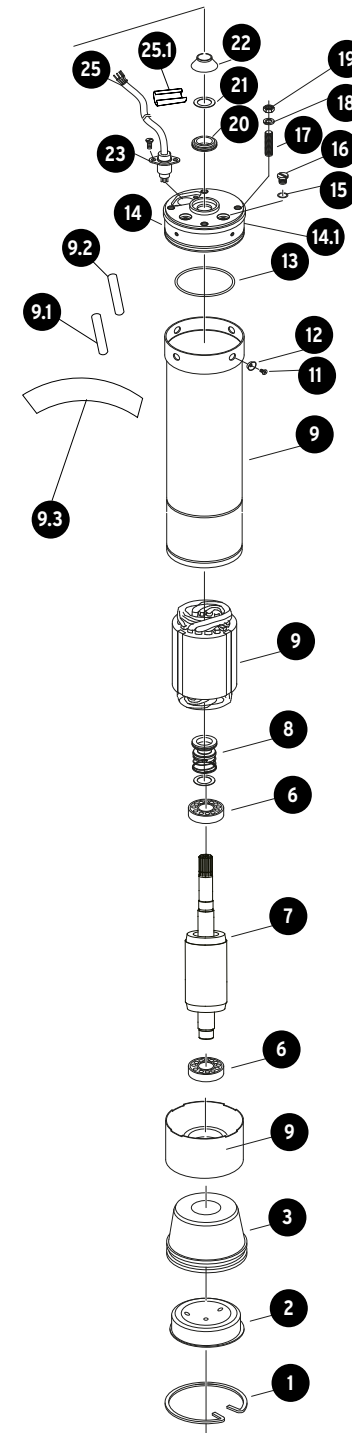

A

No.	Código	Clave	Descripción
1	958737	R1-BOS-1/2LMP	Resorte de sujeción (Ø87.5X97X3)
2	958738	R2-BOS-1/2LMP	Tapa final
3	958739	R3-BOS-1/2LMP	Cápsula para aceite
6	958740	R6-BOS-1/2LMP	Balero sin tapas (6203)
7	958741	R7-BOS-1/2LMP	Rotor
8	958742	R8-BOS-1/2LMP	Sello mecánico
9	958743	R9-BOS-1/2LMP	Ensamble de motor
9.1	958744	R9.1-BOS-1/2LMP	Aislante de arnés (5X60)
9.2	958745	R9.2-BOS-1/2LMP	Aislante de arnés (6X70)
9.3	958746	R9.3-BOS-1/2LMP	Papel aislante
11	958747	R11-BOS-1/2LMP	Tornillo cabeza plana (M5X12)
12	958748	R12-BOS-1/2LMP	Casquillo
13	958749	R13-BOS-1/2LMP	Sello (Ø84X91X3.5)
14	958750	R14-BOS-1/2LMP	Cabezal del cilindro de aceite
14.1	958751	R14.1-BOS-1/2LMP	Cubierta del cabezal
15	958752	R15-BOS-1/2LMP	Sello (Ø7X13X3)
16	958753	R16-BOS-1/2LMP	Tornillo (M8X8)
17	958754	R17-BOS-1/2LMP	Tornillo (M8X30)
18	958755	R18-BOS-1/2LMP	Arandela de presión (Ø8)
19	958756	R19-BOS-1/2LMP	Tuerca M8
20	958757	R20-BOS-1/2LMP	Anillo estacionario
21	958758	R21-BOS-1/2LMP	Arandela plana (Ø16X20X.5)
22	958759	R22-BOS-1/2LMP	Tapa a prueba de arena
23	958760	R23-BOS-1/2LMP	Sujetador de cables
25	958761	R25-BOS-1/2LMP	Cable
25.1	958762	R25.1-BOS-1/2LMP	Cubre filós