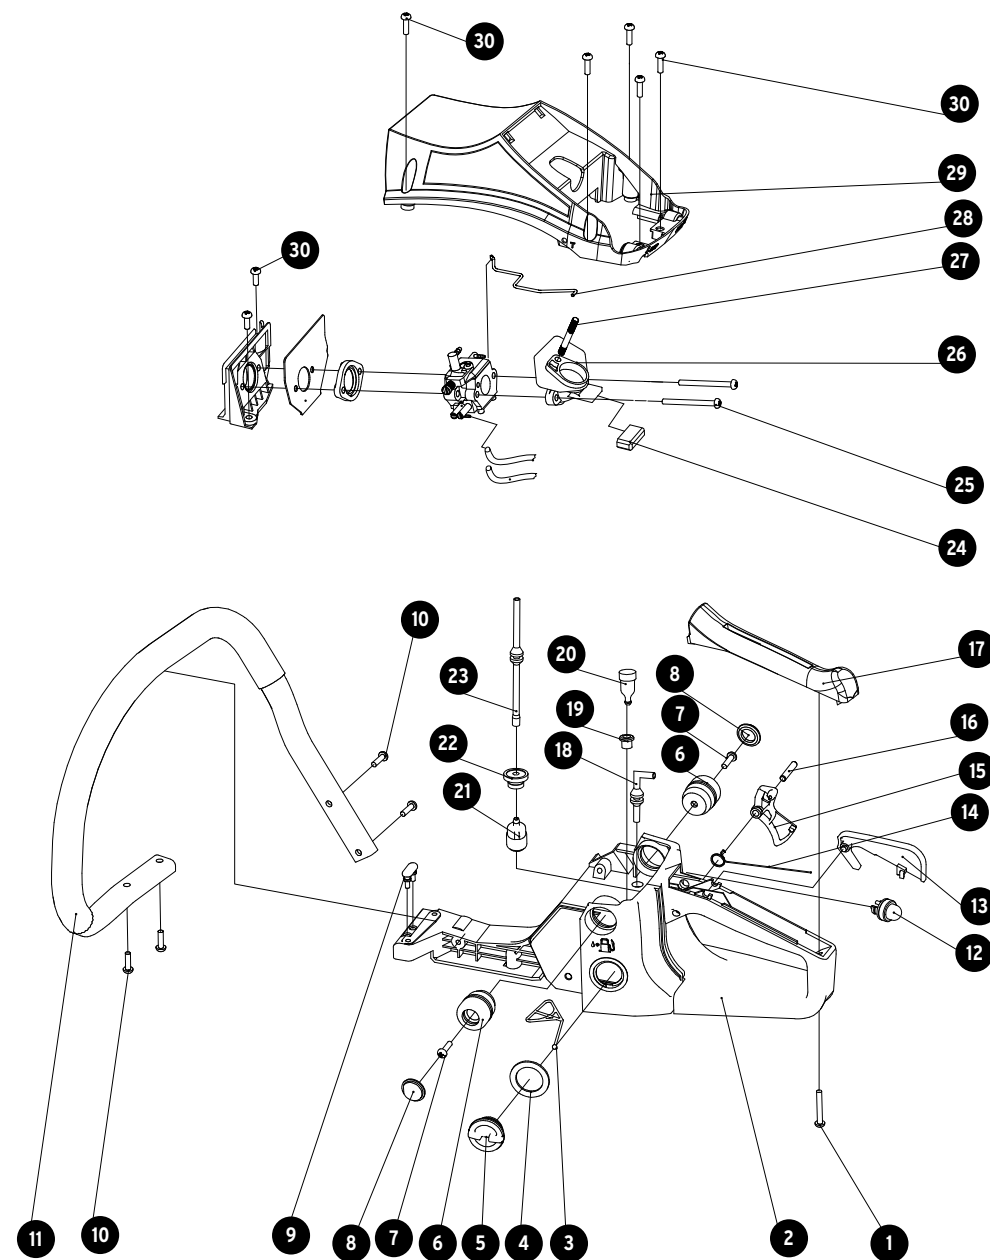

A

No.	Código	Clave	Descripción
1	934675	R1-MOT-4520P	Tornillo St5x9
2	934676	R2-MOT-4520P	Tanque de combustible
3	934677	R3-MOT-4520P	Sub ensamble de tapa
4	934678	R4-MOT-4520P	Sello
5	934679	R5-MOT-4520P	Tapón combustible
6	9346780	R6-MOT-4520P	Almohadilla de goma
7	934681	R7-MOT-4520P	Tornillo
8	934682	R8-MOT-4520P	Tapón
9	934683	R9-MOT-4520P	Amortiguador plástico
10	934684	R10-MOT-4520P	Tornillo St 8x16
11	934685	R11-MOT-4520P	Empuñadura
12	934686	R12-MOT-4520P	Bulbo cebador
13	934687	R13-MOT-4520P	Seguro del acelerador
14	934688	R14-MOT-4520P	Resorte del acelerador
15	934689	R15-MOT-4520P	Acelerador
16	934690	R16-MOT-4520P	Perno de acelerador
17	934691	R17-MOT-4520P	Cubierta de la empuñadura
18	934692	R18-MOT-4520P	Tubo de re retorno de aceite
19	934693	R19-MOT-4520P	Equilibrador
20	934694	R20-MOT-4520P	Balancín
21	934695	R21-MOT-4520P	Filtro de combustible
22	934696	R22-MOT-4520P	Casco de filtro de combustible
23	934697	R23-MOT-4520P	Manguera de combustible
24	934698	R24-MOT-4520P	Cojinete reductor de impacto
25	934699	R25-MOT-4520P	Tornillo M5x50
26	934700	R26-MOT-4520P	Conector al carburador
27	934701	R27-MOT-4520P	Perno
28	934702	R28-MOT-4520P	Varilla de acelerador
29	934703	R29-MOT-4520P	Cubierta superior
30	934704	R30-MOT-4520P	Tornillo M5x14

A