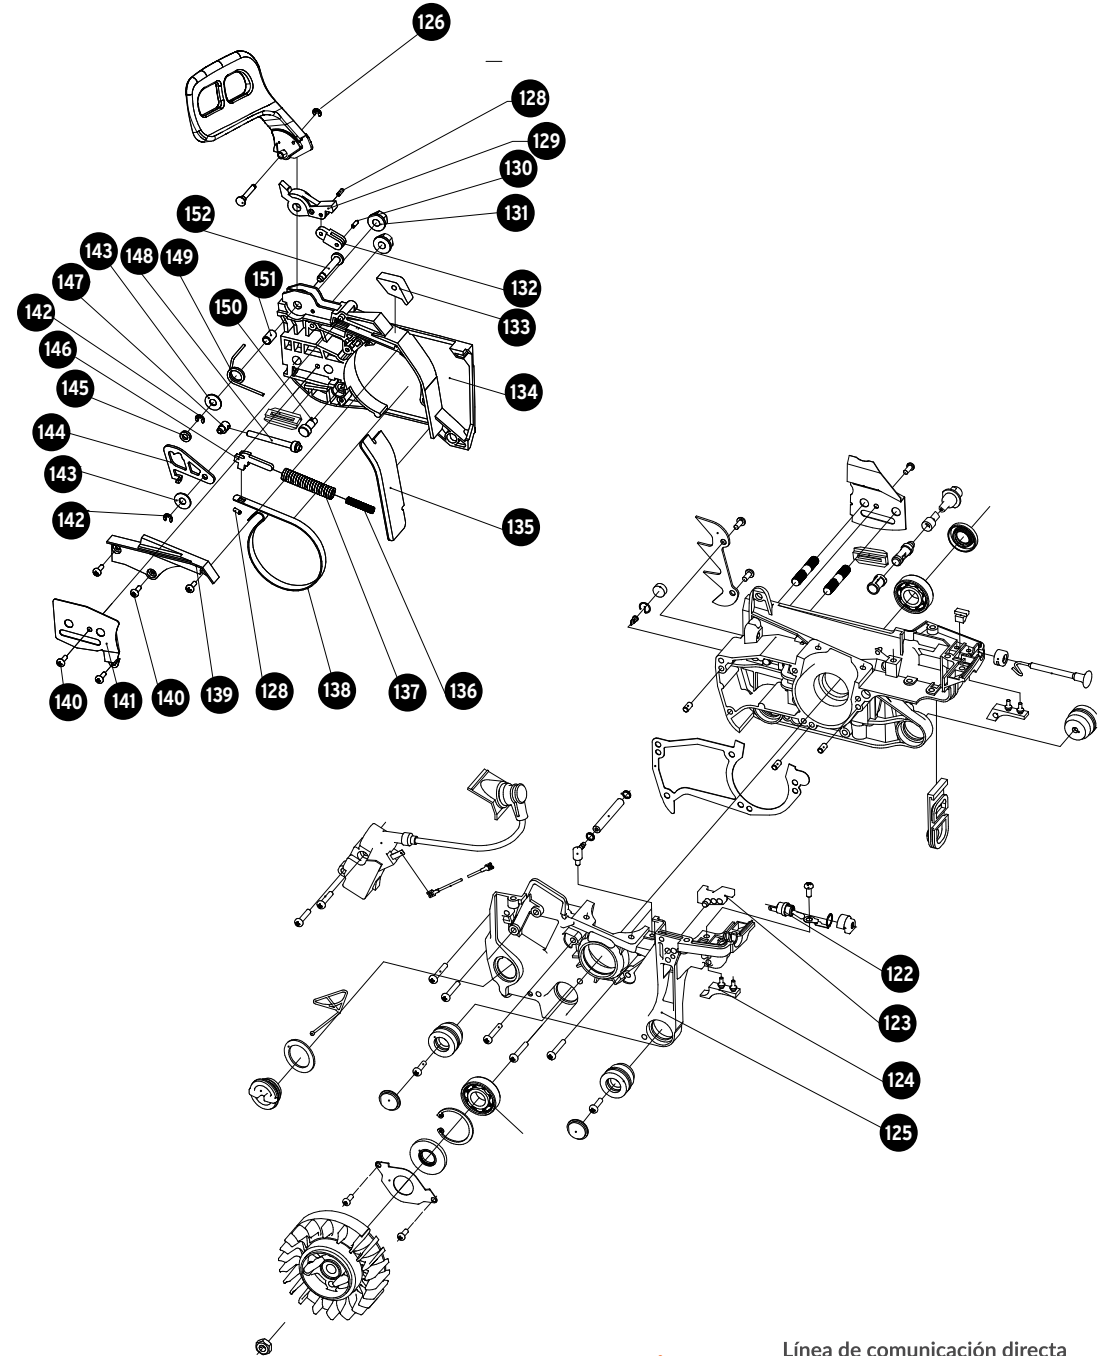

E

No.	Código	Clave	Descripción
122	934794	R122-MOT-4520P	Interruptor
123	934795	R123-MOT-4520P	Almohadilla de goma exterior
124	934796	R124-MOT-4520P	Almohadilla de goma izquierda
125	934797	R125-MOT-4520P	Ensamble izquierdo del carter
126	934798	R126-MOT-4520P	Seguro Ø3
128	934799	R128-MOT-4520P	Perno 3x9
129	934800	R129-MOT-4520P	Freno del muelle del empujador A
130	934801	R130-MOT-4520P	Perno 3x8
131	934802	R131-MOT-4520P	Tuerca hexagonal M8
132	934803	R132-MOT-4520P	Freno de muelle del empujador B
133	934804	R133-MOT-4520P	Amortiguador
134	934805	R134-MOT-4520P	Tapa del clutch
135	934806	R135-MOT-4520P	Correa de caucho
136	934807	R136-MOT-4520P	Resorte Actuador I
137	934808	R137-MOT-4520P	Resorte Actuador II
138	934809	R138-MOT-4520P	Freno
139	934810	R139-MOT-4520P	Cubierta del resorte
140	934811	R140-MOT-4520P	Tornilla St 4.2x9.5
141	934812	R141-MOT-4520P	Placa de la barra
142	934813	R142-MOT-4520P	Seguro Ø4
143	934814	R143-MOT-4520P	Arandela plana
144	934815	R144-MOT-4520P	Ensamble del freno I
145	934816	R145-MOT-4520P	Aro de hule
146	934817	R146-MOT-4520P	Ensamble del freno II
147	934818	R147-MOT-4520P	Diente de ajuste
148	934819	R148-MOT-4520P	Sin fin de ajuste
149	934820	R149-MOT-4520P	Resorte del freno
150	934821	R150-MOT-4520P	Rueda dentan de ajuste
151	934822	R151-MOT-4520P	Pin hueco
152	934823	R152-MOT-4520P	Pin de nivel I

E