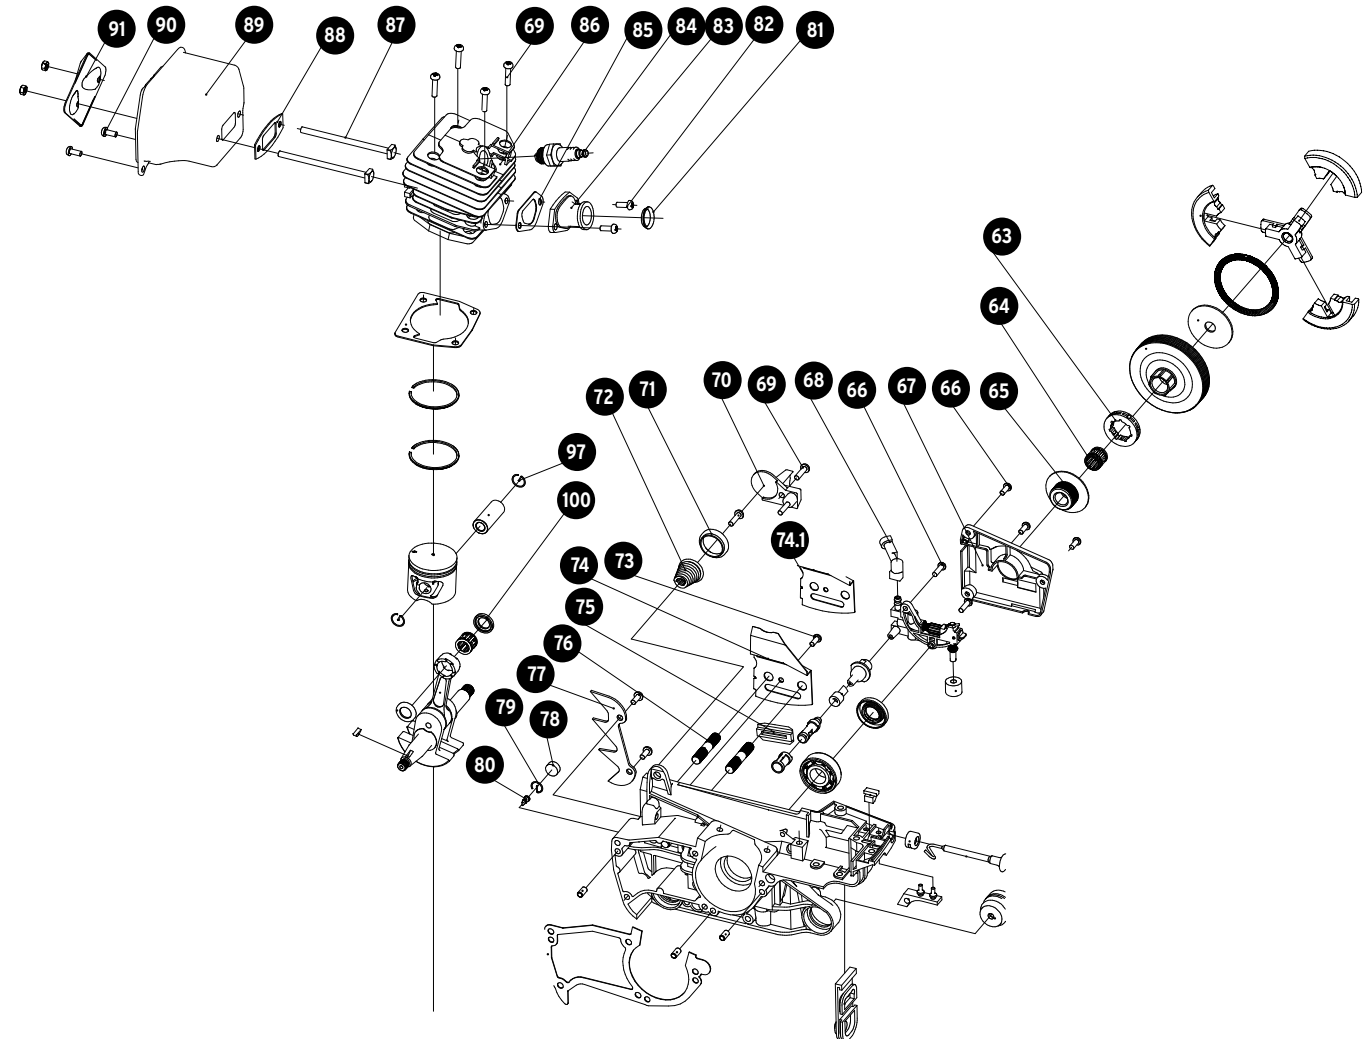

C

No.	Código	Clave	Descripción
63	934735	R63-MOT-4520P	Rueda dentada
64	934736	R64-MOT-4520P	Balero de agujas
65	934737	R65-MOT-4520P	Engrane
66	934738	R66-MOT-4520P	Tornillo M4x12
67	934739	R67-MOT-4520P	Cubierta de la bomba de aceite
68	934740	R68-MOT-4520P	Salida de la bomba de aceite
69	934741	R69-MOT-4520P	Tornillo M5x20
70	934742	R70-MOT-4520P	Colector de cadena
71	934743	R71-MOT-4520P	Soporte del amortiguador
72	934744	R73-MOT-4520P	Amortiguador
73	934745	R73-MOT-4520P	Tornillo M4x10
74	934746	R74-MOT-4520P	Cubierta de la salida de aceite
74.1	934747	R74.1-MOT-4520P	Separador
75	934748	R74-MOT-4520P	Soporte derecho
76	934749	R76-MOT-4520P	Perno con cuerda
77	934750	R77-MOT-4520P	Espiga
78	934751	R78-MOT-4520P	Filtro de la aguja de respirador
79	934752	R79-MOT-4520P	Seguro de la aguja
80	934753	R80-MOT-4520P	Aguja de respiración
81	934754	R81-MOT-4520P	Aro de carburador
82	934755	R82-MOT-4520P	Tornillo M5x14
83	934756	R83-MOT-4520P	Manga de entrada
84	934757	R84-MOT-4520P	Bujía
85	934758	R85-MOT-4520P	Junta
86	934759	R86-MOT-4520P	Cilindro
87	934760	R87-MOT-4520P	Tornillo M5x87
88	934761	R88-MOT-4520P	Junta del mofle
89	934762	R89-MOT-4520P	Mofle
90	934763	R90-MOT-4520P	Tornillo M5x10
91	934764	R91-MOT-4520P	Cubierta de mofle

C