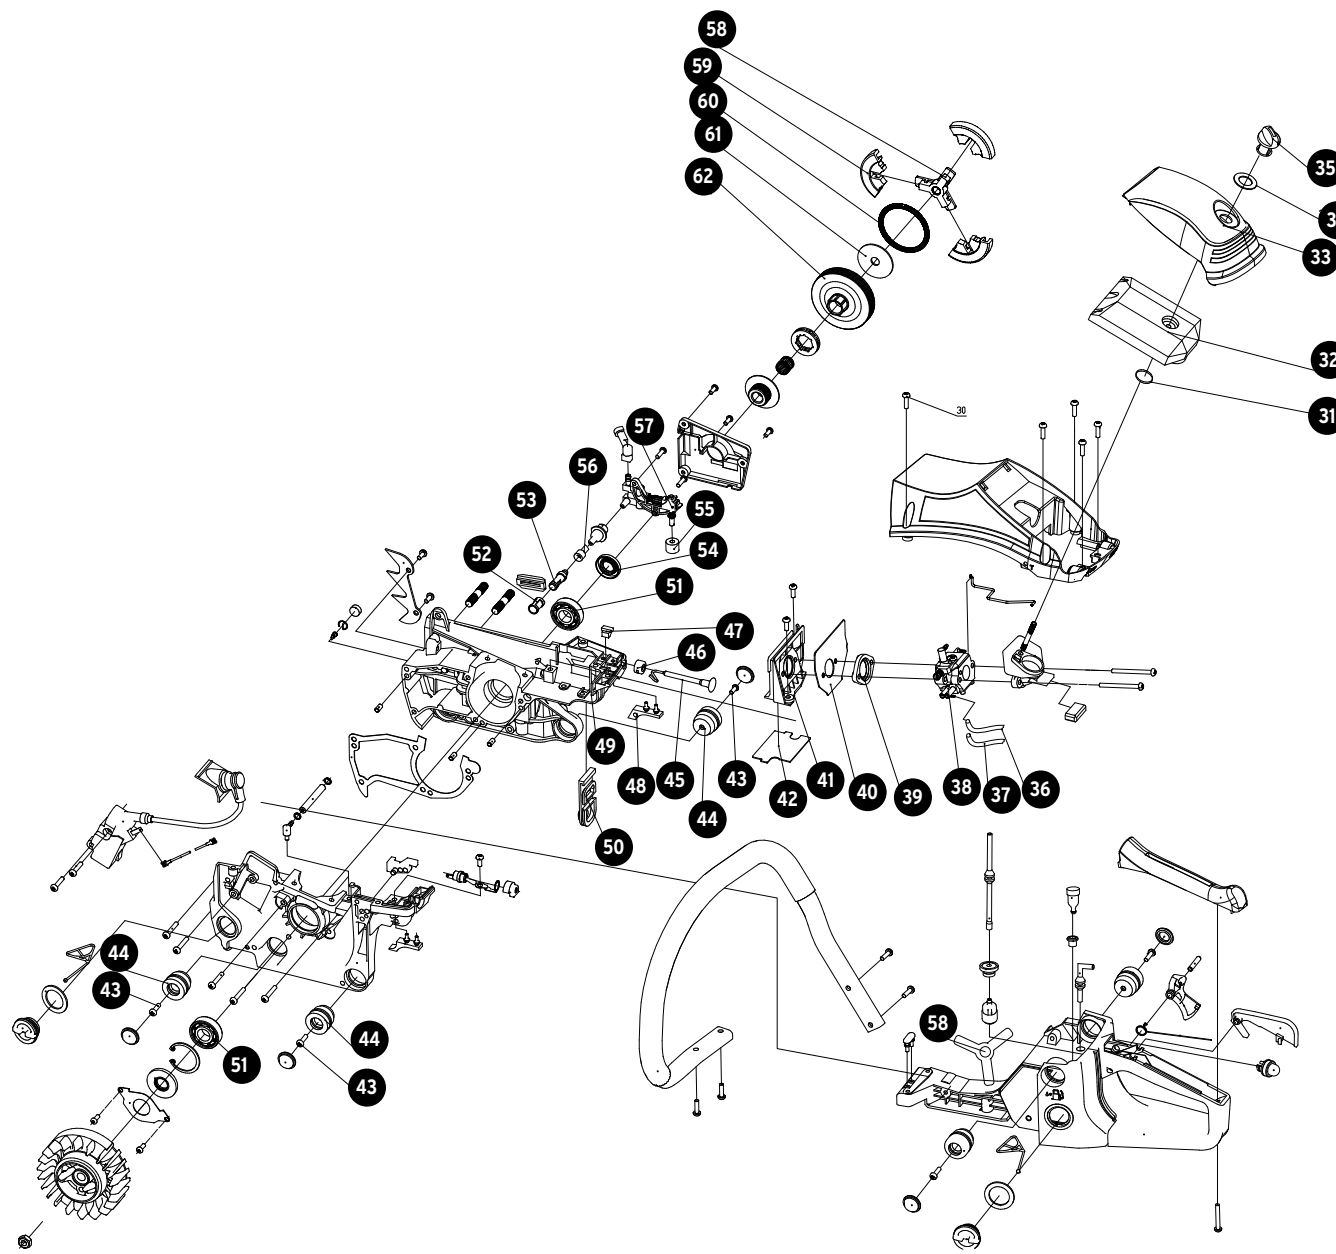

B

No.	Código	Clave	Descripción
31	934705	R31-MOT-4520P	Junta de filtro de aire
32	934706	R31-MOT-4520P	Filtro de aire
33	934707	R33-MOT-4520P	Cubierta del filtro de aire
34	934708	R34-MOT-4520P	Junta de la perilla del filtro de aire
35	934709	R35-MOT-4520P	Perilla del filtro de aire
36	934710	R36-MOT-4520P	Manguera entrada de aceite
37	934711	R37-MOT-4520P	Resorte de manguera entrada de aceite
38	934712	R38-MOT-4520P	Carburador
39	934713	R39-MOT-4520P	Brida del carburador
40	934714	R40-MOT-4520P	Junta de aislamiento
41	934715	R41-MOT-4520P	Soporte del carburador
42	934716	R42-MOT-4520P	Hoja de aislamiento
43	934717	R43-MOT-4520P	Tornillo Xt 4.2x12
44	934718	R44-MOT-4520P	Almohadilla de goma
45	934719	R45-MOT-4520P	Perilla de estrangulación
46	934720	R46-MOT-4520P	Cubierta perilla de estrangulación
47	934721	R47-MOT-4520P	Almohadilla de goma
48	934722	R48-MOT-4520P	Almohadilla de goma derecha
49	934723	R49-MOT-4520P	Ensamble derecho de cárter
50	934724	R50-MOT-4520P	Soporte de plástico
51	934725	R51-MOT-4520P	Balero de bolas 6202
52	934726	R52-MOT-4520P	Malla filtro de aceite
53	934727	R53-MOT-4520P	Soporte del filtro de aceite
54	934728	R54-MOT-4520P	Retén 15x25x4.5
55	934729	R55-MOT-4520P	Sello de esponja
56	934730	R56-MOT-4520P	Manguera al filtro de aire
57	934731	R57-MOT-4520P	Bomba de aceite
58	934732	R58-MOT-4520P	Ensamble de clutch
61	934733	R61-MOT-4520P	Arandel del clutch
62	934734	R62-MOT-4520P	Tambor del clutch

B