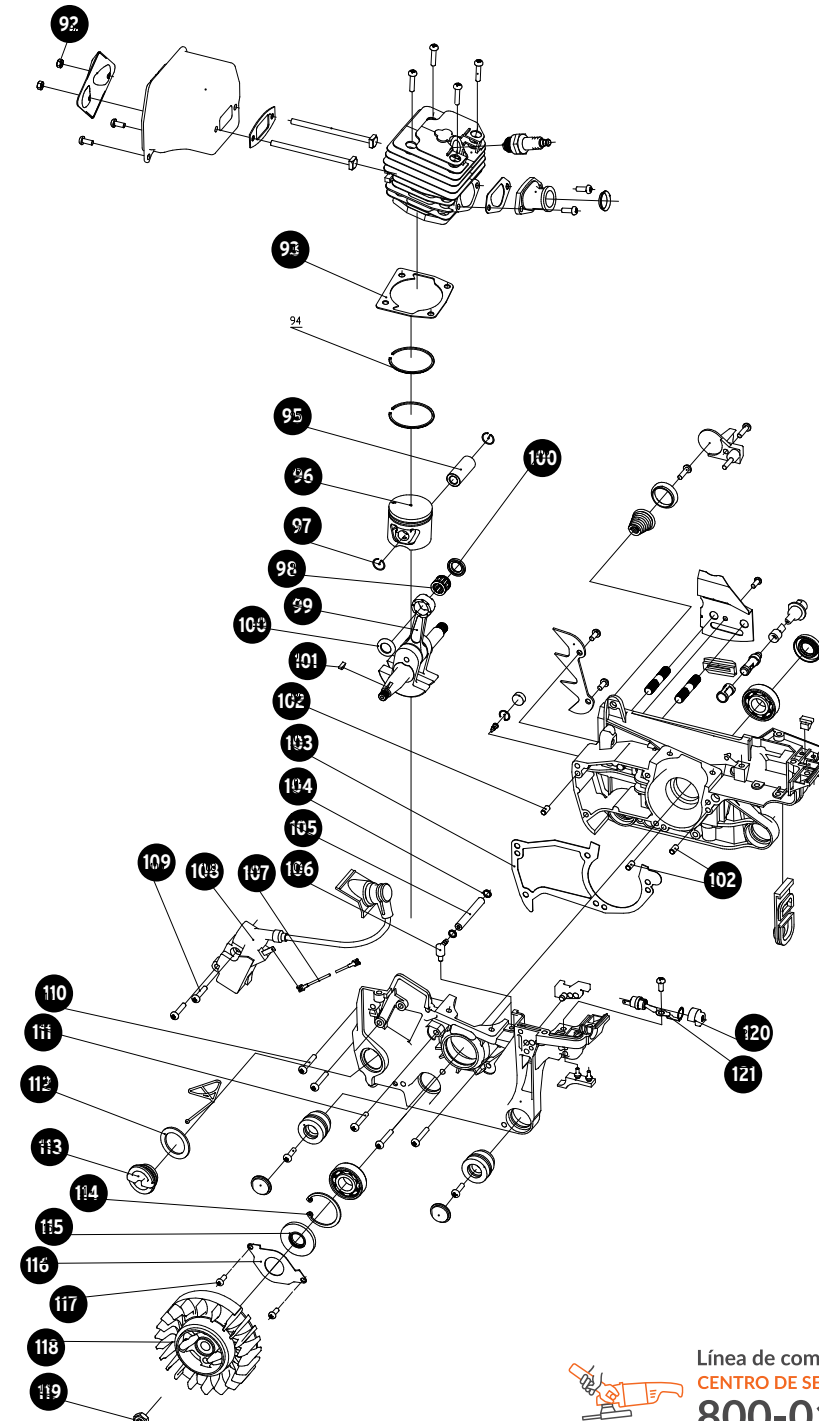

D

No.	Código	Clave	Descripción
92	934765	R92-MOT-4520P	Tuerca M5
93	934766	R93-MOT-4520P	Junta del cilindro
94	934767	R94-MOT-4520P	Anillo del pistón
95	934768	R95-MOT-4520P	Perno del pistón
96	934769	R96-MOT-4520P	Pistón
97	934770	R97-MOT-4520P	Seguro del perno de pistón
98	934771	R98-MOT-4520P	Balero de agujas 11x15x12.5 mm
99	934772	R99-MOT-4520P	Ensamble de la biela y cigüeñal
100	934773	R100-MOT-4520P	Arandela espaciadora
101	934774	R101-MOT-4520P	Cuña 3x10
102	934775	R102-MOT-4520P	Perno
103	934776	R103-MOT-4520P	Junta del cárter
104	934777	R104-MOT-4520P	Abrazadera de la manguera
105	934778	R105-MOT-4520P	Ensamble de la manguera
107	934779	R107-MOT-4520P	Cable del switch
108	934780	R108-MOT-4520P	Bobina de ignición
109	934781	R109-MOT-4520P	Tornillo M5x20
110	934782	R110-MOT-4520P	Tornillo M5x25
111	934783	R111-MOT-4520P	Tornillo M5x30
112	934784	R112-MOT-4520P	Sello del tapón de aceite
113	934785	R113-MOT-4520P	Tapón de aceite
114	934786	R114-MOT-4520P	Seguro
115	934787	R115-MOT-4520P	Retén 15x35x4.5
116	934788	R116-MOT-4520P	Tapa
117	934789	R117-MOT-4520P	Tornillo M4x6
118	934790	R118-MOT-4520P	Rotor
119	934791	R119-MOT-4520P	Tuerca M8
120	934792	R120-MOT-4520P	Alojamiento de interruptor
121	934793	R121-MOT-4520P	Soporte del interruptor

D