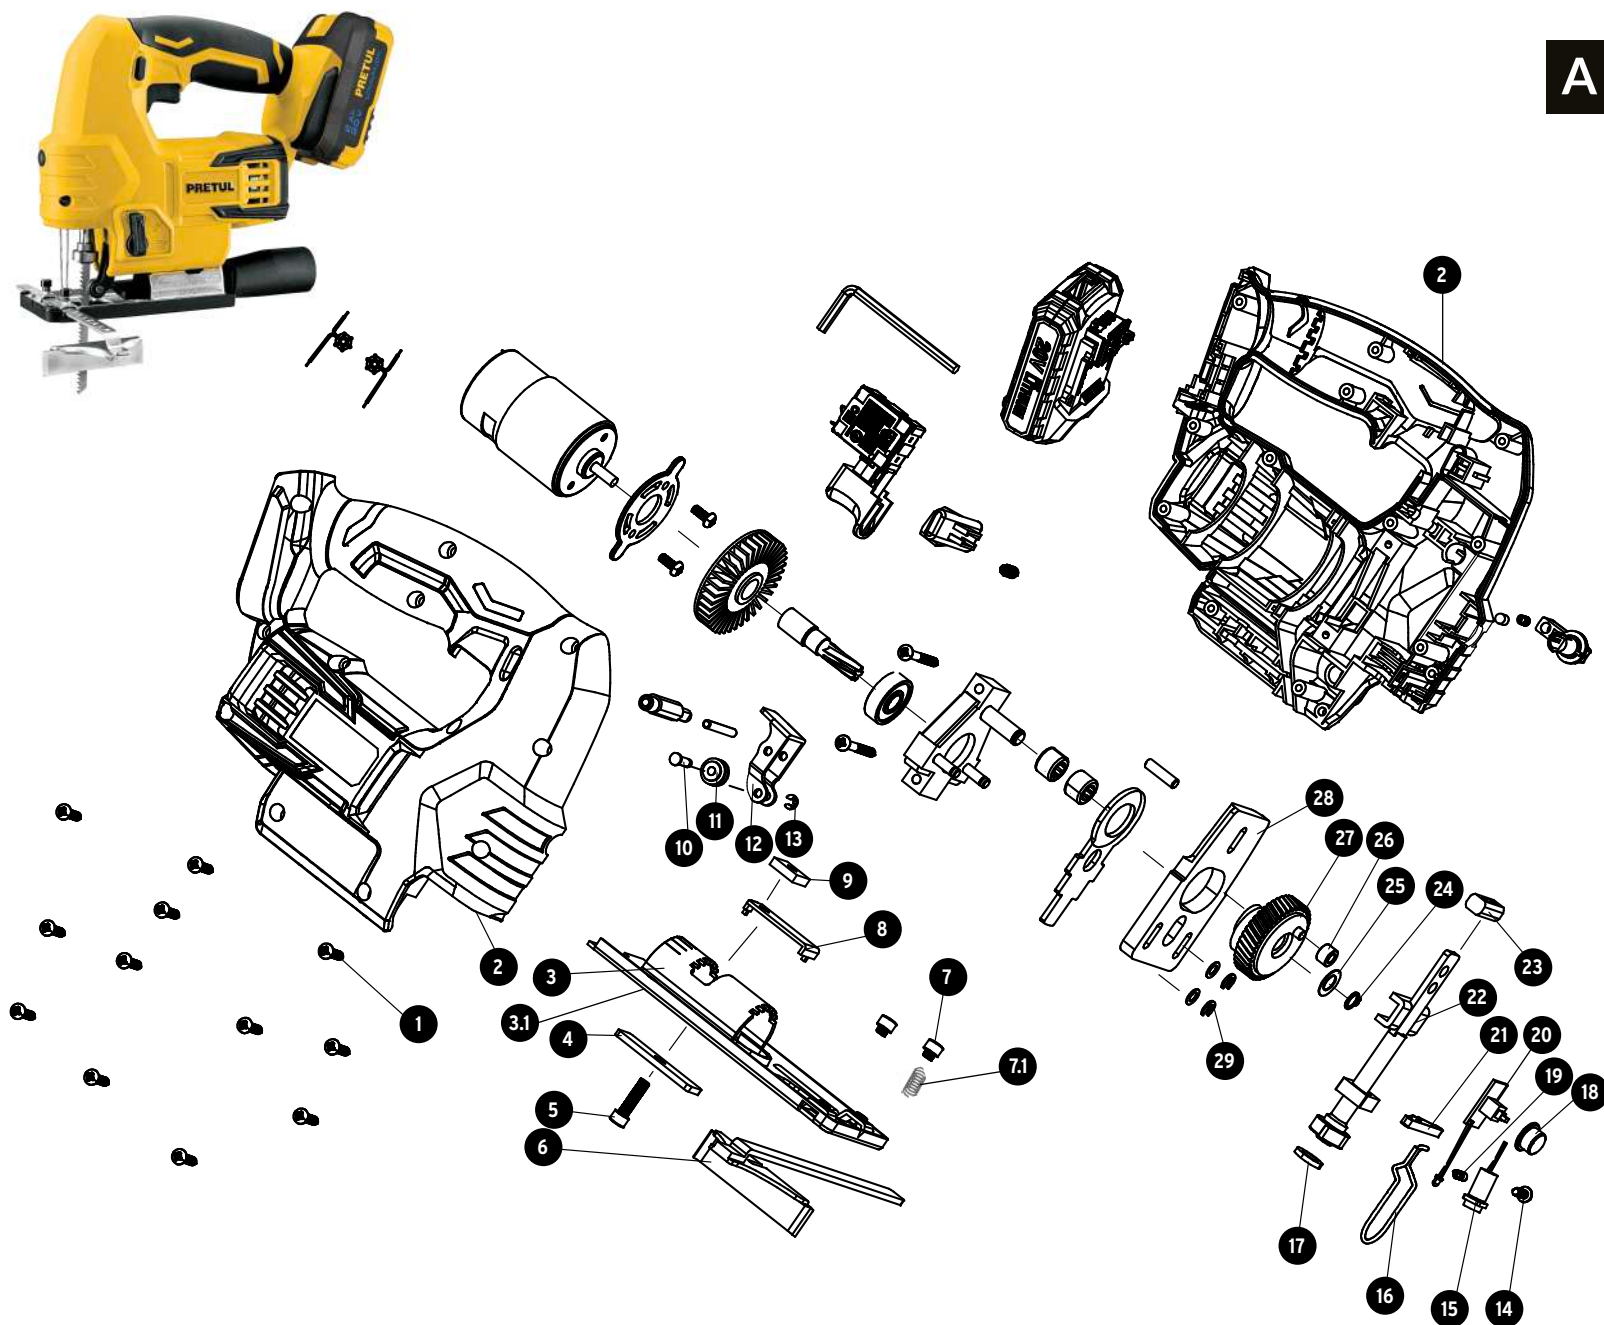

A

No.	Código	Clave	Descripción
1	956510	R1-CALI-20P	Tornillo (4X16)
2	956511	R2-CALI-20P	Carcasa izquierda y derecha
3	956512	R3-CALI-20P	Zapata
3.1	956513	R3.1-CALI-20P	Cubierta de la zapata
4	956514	R4-CALI-20P	Placa de presión inferior
5	956515	R5-CALI-20P	Tornillo Allen (M5X22)
6	ACC		Guía
7	956516	R7-CALI-20P	Tornillo Allen (M5X8)
7.1	956517	R7.1-CALI-20P	Resorte
8	956518	R8-CALI-20P	Pieza limite
9	956519	R9-CALI-20P	Tuerca cuadrada M5
10	956520	R10-CALI-20P	Perno (4X14)
11	956521	R11-CALI-20P	Rodillo guía
12	956522	R12-CALI-20P	Soporte del rodillo
13	956523	R13-CALI-20P	Seguro E (Ø3X8X.5)
14	956524	R14-CALI-20P	Tornillo (4X12)
15	956525	R15-CALI-20P	Láser
16	956526	R16-CALI-20P	Palanca de seguridad
17	ACC		Bloque de polvo
18	956527	R18-CALI-20P	Botón láser
19	956528	R19-CALI-20P	Resorte de ajuste láser
20	956529	R20-CALI-20P	Interruptor de láser
21	956530	R21-CALI-20P	Placa de resorte de retorno
22	956531	R22-CALI-20P	Ensamble de flecha porta segueta
23	956532	R23-CALI-20P	Estribo de sujeción superior
24	956533	R24-CALI-20P	Seguro C (Ø7.5X9.5X.8)
25	956534	R25-CALI-20P	Arandela plana (Ø8X15.5X.5)
26	956535	R26-CALI-20P	Buje (5X10X6)
27	956536	R27-CALI-20P	Engrane principal
28	956537	R28-CALI-20P	Contrapeso
29	956538	R29-CALI-20P	Seguro C (Ø4X9X1)