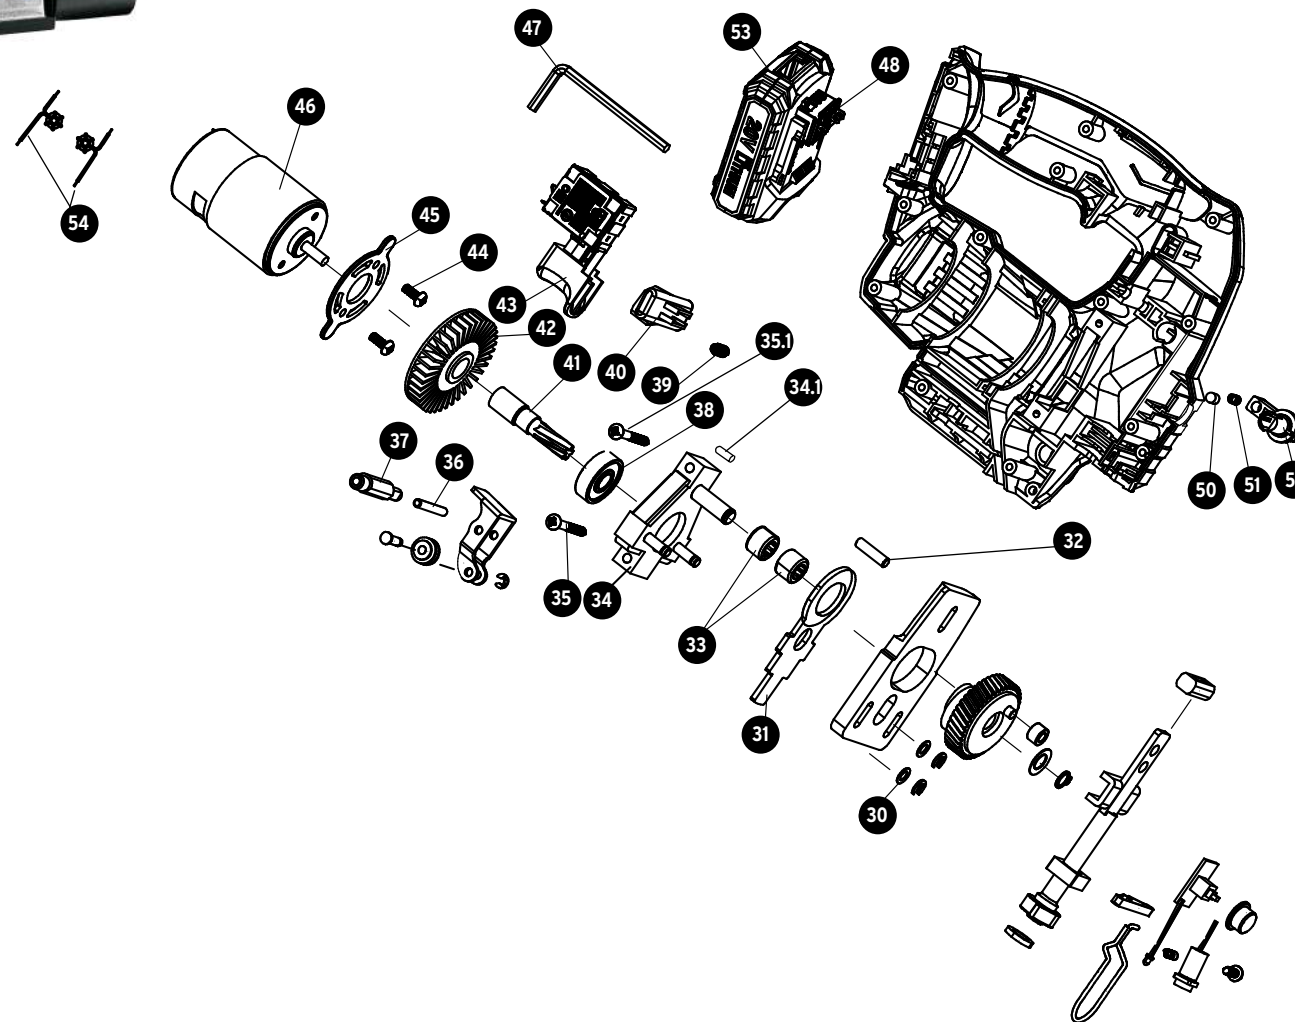

B

No.	Código	Clave	Descripción
30	956539	R30-CALI-20P	Arandela plana (Ø5X9X.5)
31	956540	R31-CALI-20P	Placa de soporte
32	956541	R32-CALI-20P	Perno (5X18)
33	956542	R33-CALI-20P	Balero de agujas (8X11X10)
34	956543	R34-CALI-20P	Soporte central
34.1	956544	R34.1-CALI-20P	Perno hule (4.5X7)
35	956545	R35-CALI-20P	Tornillo (4X30)
35.1	956546	R35.1-CALI-20P	Tornillo (4X34)
36	956547	R36-CALI-20P	Perno (4X31)
37	956548	R37-CALI-20P	Ajuste del eje
38	956549	R38-CALI-20P	Balero 6000
39	956550	R39-CALI-20P	Resorte de retorno de la varilla de empuje
40	956551	R40-CALI-20P	Varilla de empuje
41	956552	R41-CALI-20P	Engrane del motor
42	956553	R42-CALI-20P	Ventilador
43	956554	R43-CALI-20P	Interruptor
44	956555	R44-CALI-20P	Tornillo (M4X8))
45	956556	R45-CALI-20P	Placa de posicionamiento del motor
46	956557	R46-CALI-20P	Motor
47	ACC		Llave allen
48	956558	R48-CALI-20P	Conjunto de terminal de batería
49	ACC		Pieza de contacto
50	956559	R50-CALI-20P	Casquillo de la perrilla de ajuste
51	956560	R51-CALI-20P	Resorte de la perilla de ajuste
52	956561	R52-CALI-20P	Perilla de ajuste
53	ACC		Batería
54	956562	R54-CALI-20P	Terminales motor

B