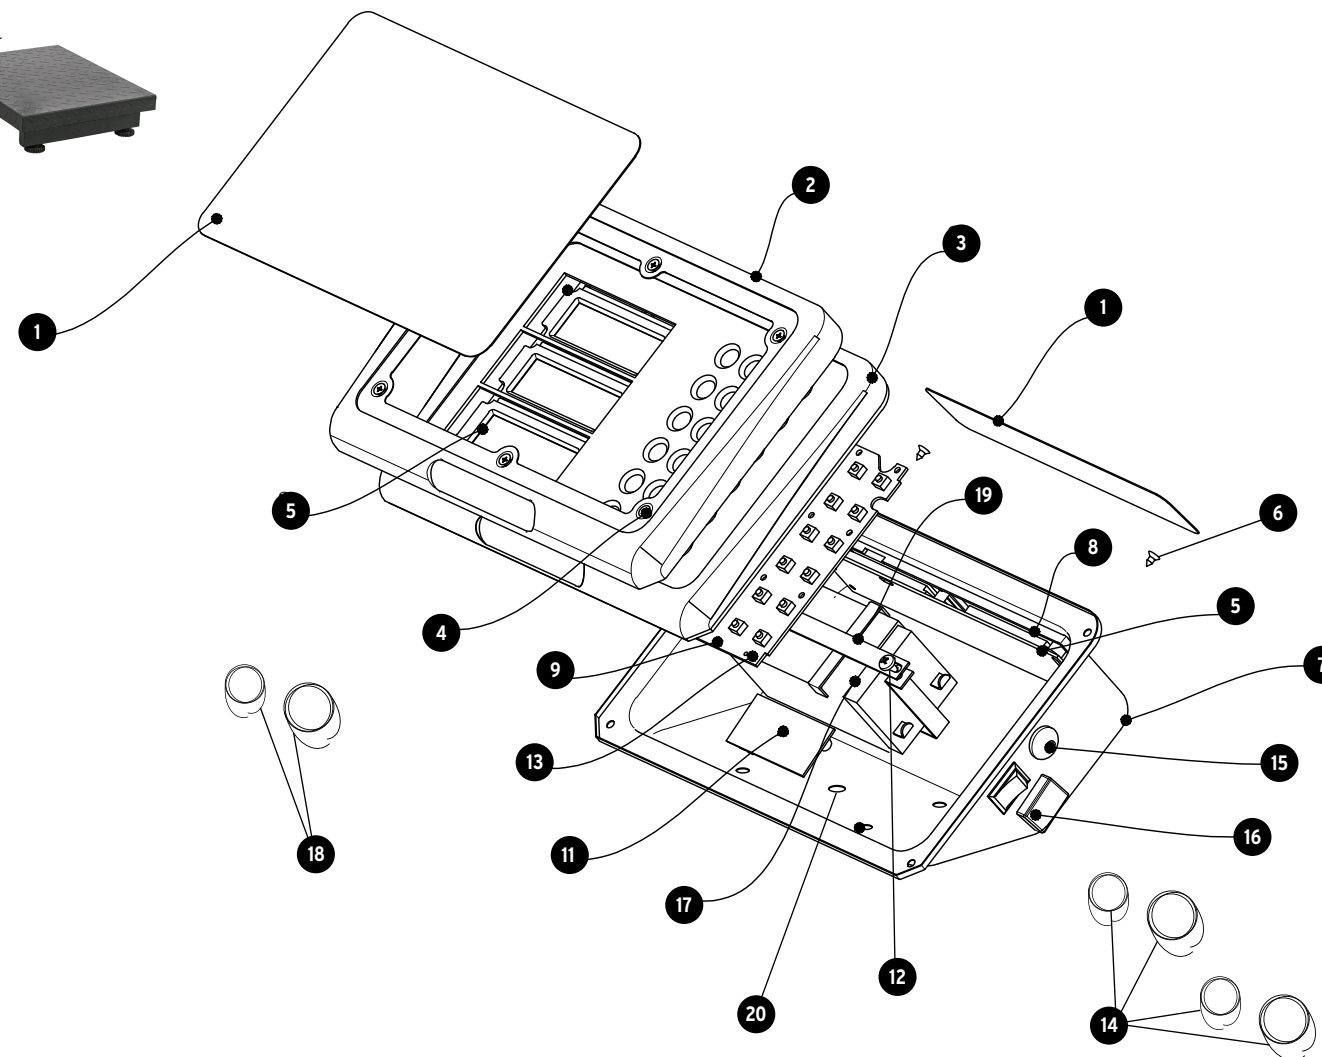

A

No.	Código	Clave	Descripción
1	959345	R1-BAS-200PLAP	Etiqueta de visualización frontal y trasera
2	959346	R2-BAS-200PLAP	Cubierta frontal
3	959347	R3-BAS-200PLAP	Panel frontal de plástico
4	959348	R4-BAS-200PLAP	Tornillo cabeza plana (St3X8)
5	959349	R5-BAS-200PLAP	Conjunto de pantalla delantera y trasera con arnés
6	959350	R6-BAS-200PLAP	Tornillo (St3X5)
7	959351	R7-BAS-200PLAP	Carcasa trasera
8	959352	R8-BAS-200PLAP	Panel de plástico trasero
9	959353	R9-BAS-200PLAP	Teclado con arnés
11	959354	R11-BAS-200PLAP	Tarjeta principal
12	959355	R12-BAS-200PLAP	Tornillo (M4X8)
13	959356	R13-BAS-200PLAP	Tornillo (St3X8)
14	959357	R14-BAS-200PLAP	Set de cables
15	959358	R15-BAS-200PLAP	Centro de carga
16	959359	R16-BAS-200PLAP	Interruptor
17	959360	R17-BAS-200PLAP	Batería
18	959361	R18-BAS-200PLAP	Set de cables de batería
19	959362	R19-BAS-200PLAP	Soporte de batería
20	959363	R20-BAS-200PLAP	Protector de cable

A

B

No.	Código	Clave	Descripción
21	959364	R21-BAS-200PLAP	Chasis inferior con brazo
22	959365	R22-BAS-200PLAP	Pata de chasis (M10X16)
23	959366	R23-BAS-200PLAP	Celda de carga
24	959367	R24-BAS-200PLAP	Tornillo Allen (M8X23)
25	959368	R25-BAS-200PLAP	Chasis superior
26	959369	R26-BAS-200PLAP	Placa de carga