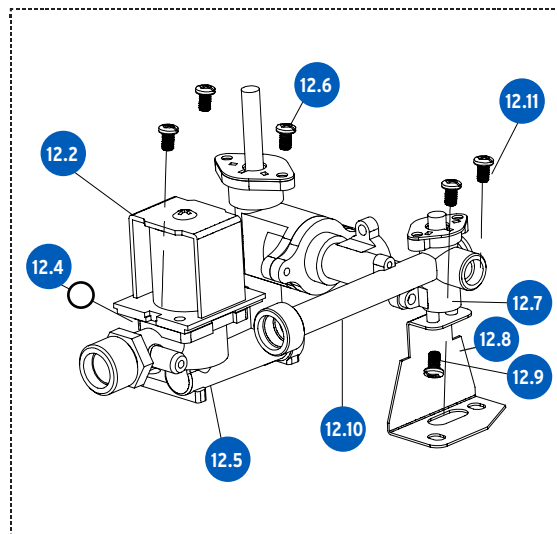

A

No.	Código	Clave	Descripción
1	931664	R1-CALE-11I-N	Indicación digital
2	931665	R2-CALE-11I-N	Perilla
3	931666	R3-CALE-11I-N	Panel frontal
4	931667	R4-CALE-11I-N	Interruptor con arnes
5	931668	R5-CALE-11I-N	Tornillo M4x10
6	931669	R6-CALE-11I-N	Deflector protector
7	931670	R7-CALE-11I-N	Tornillo M4x14
8	931671	R8-CALE-11I-N	Abrazaderas para bujias
9	931672	R9-CALE-11I-N	Bujia de chispeo
10	931673	R10-CALE-11I-N	Sensor de temperatura
11	941591	R11-CALE-11I-N	Quemador con espreas para gas nat.
12	931675	R12-CALE-11I-N	Tornillo M5x12
12.1	931676	R12.1-CALE-11I-N	Ensam. de válvula de entrada de gas
12.2	931677	R12.2-CALE-11I-N	Solenoiide para gas
12.3	931678	R12.3-CALE-11I-N	Tornillo M4x12
12.4	931679	R12.4-CALE-11I-N	Sello Ø25.5xØ32x2.4
12.5	931680	R12.5-CALE-11I-N	Válvula para gas
12.6	931681	R12.6-CALE-11I-N	Tornillo M4x12
12.7	931682	R12.7-CALE-11I-N	Válvula para agua
12.8	931683	R12.8-CALE-11I-N	Soporte para válvula
12.9	931684	R12.9-CALE-11I-N	Tornillo M4x10
12.10	931685	R12.10-CALE-11I-N	Sensor de temperatura
12.11	931686	R12.11-CALE-11I-N	Tornillo M3x10

A