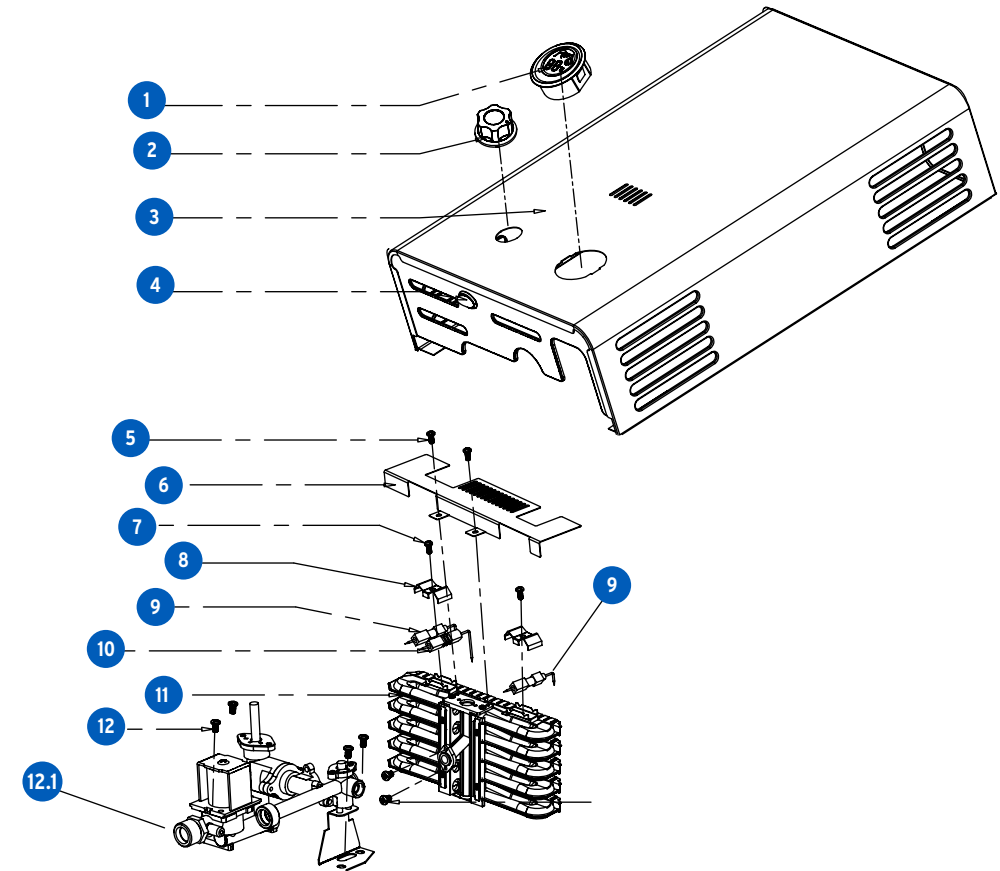

A

No.	Código	Clave	Descripción
1	931664	R1-CALE-11I-N	Indicación digital
2	931665	R2-CALE-11I-N	Perilla
3	931666	R3-CALE-11I-N	Panel frontal
4	931667	R4-CALE-11I-N	Interruptor con arnes
5	931668	R5-CALE-11I-N	Tornillo M4x10
6	931669	R6-CALE-11I-N	Deflector protector
7	931670	R7-CALE-11I-N	Tornillo M4x14
8	931671	R8-CALE-11I-N	Abrazaderas para bujias
9	931672	R9-CALE-11I-N	Bujia de chispeo
10	931673	R10-CALE-11I-N	Sensor de temperatura
11	941591	R11-CALE-11I-N	Quemador con espreas para gas nat.
12	931675	R12-CALE-11I-N	Tornillo M5x12
12.1	931676	R12.1-CALE-11I-N	Ensam. de válvula de entrada de gas
12.2	931677	R12.2-CALE-11I-N	Solenoiide para gas
12.3	931678	R12.3-CALE-11I-N	Tornillo M4x12
12.4	931679	R12.4-CALE-11I-N	Sello Ø25.5xØ32x2.4
12.5	931680	R12.5-CALE-11I-N	Válvula para gas
12.6	931681	R12.6-CALE-11I-N	Tornillo M4x12
12.7	931682	R12.7-CALE-11I-N	Válvula para agua
12.8	931683	R12.8-CALE-11I-N	Soporte para válvula
12.9	931684	R12.9-CALE-11I-N	Tornillo M4x10
12.10	931685	R12.10-CALE-11I-N	Sensor de temperatura
12.11	931686	R12.11-CALE-11I-N	Tornillo M3x10

A