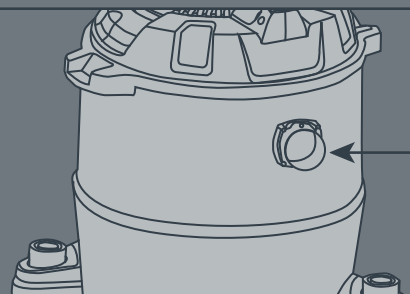

## INSTRUCCIONES DE USO

Este juego de manguera viene con dos adaptadores para conexión a la aspiradora.

1. Tome el adaptador y verifique que se ajuste a su aspiradora.

2. Después de comprobar que el adaptador funciona con su aspiradora, insértelo a la manguera y posteriormente a la aspiradora.