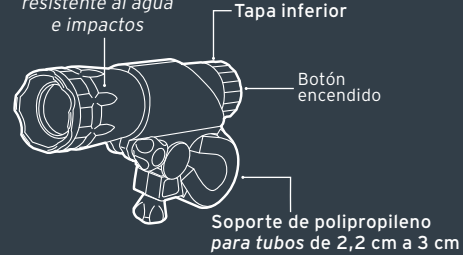

Al usar la linterna por primera vez asegúrese de retirar el protector de las pilas.

ESPECIFICACIONES

Luz delantera

4,5 V c.c. (Emplea 3 pilas alcalinas tipo AAA de 1,5 V c.c. cada una incluidas)

Distancia: 200 m

Alto

Flujo luminoso: 100 lm

Duración: 5 h*

Bajo

Flujo luminoso: 26 lm

Duración: 24 h*

*Con pilas alcalinas

Para mejores resultados utilice pilas marca **Volteck®**

Marca Registrada propiedad de CREE, INC. Registered trademark property of CREE, INC.

⚠ ATENCIÓN

No abra la pila, no la exponga al fuego, no las mezcle con pilas de otro tipo y no las ponga en cortocircuito (pueden encenderse, explotar, experimentar fugas o calentarse causando daños y/o lesiones). En caso de ingestión consulte a su médico.

⚠ CAUTION Do not open the battery, do not expose to the fire, do not mix battery types and do not short-circuit (batteries could ignite, explode, leak or overheat causing damages or injuries). In case of ingestion call a doctor.

Instrucciones:

Quite la tapa inferior de la linterna y extraiga el cartucho de su interior, coloque 3 pilas tipo AAA en el y vuélvalo a introducir en la linterna.

Encendido / Apagado: Presione el botón de encendido ubicado en la parte trasera de la linterna. Cada vez que se encienda y apague la linterna se activará un modo de iluminación diferente en el siguiente orden: alto, bajo e intermitente. Tiene un haz de luz ajustable.

Cuerpo de aluminio

resistente al agua e impactos

Este producto está garantizado por 1 año. Para hacer válida la garantía o adquirir piezas y componentes deberá presentar el producto en Corregidora 22, Col. Centro, Alc. Cuauhtémoc, CDMX C.P. 06060 o en el establecimiento donde lo compró, o en algún Centro de Servicio Truper® de los enlistados en el anexo de la póliza de garantía y/o en www.truper.com.

Los gastos de transportación que resulten para su cumplimiento serán cubiertos por Truper®. Para dudas o comentarios, llame al 800-690-6990. Made in/Hecho en China. Importado por Truper S.A. de C.V. Parque Industrial 1, Jilotepec, Edo. de Méx. C.P. 54240

Sello del establecimiento comercial.
Fecha de entrega