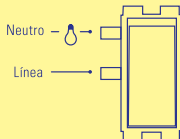

ESPECIFICACIONES

Construcción de micro
distancia de la abertura μ^*

Código: 25079
PA-APCO-B3

Contacto

Interruptor*

Tensión:	127 V~	127 V~
Frecuencia:	60 Hz	60 Hz
Corriente:	15 A	10 A

Volteck®

es una marca de

INSTRUCCIONES

LEA ANTES DE INSTALAR:

1. Pele los cables aproximadamente 1,6 cm
2. Conecte los cables de acuerdo al diagrama.
3. Inserte los alambres en las terminales y apriete firmemente los tornillos.
4. Monte el producto, después monte la placa en la pared.
5. Vuelva a conectar la corriente eléctrica.

Para mejores resultados utilice caja marca Volteck®

⚠ ADVERTENCIA

Antes de instalar, interrumpa el paso de energía mediante el interruptor de circuito o fusible. Asegúrese que el circuito no esté energizado y que el área esté libre de humedad antes de iniciar la instalación. No sobrepase la corriente indicada. Mantenga la bolsa de plástico fuera del alcance de bebés y niños para prevenir cualquier riesgo de asfixia.

⚠ WARNING

Before installing, interrupt the passage of energy through the circuit breaker or fuse. Make sure that the circuit is not energized and that the area is dry before starting the installation. Do not exceed the indicated current. Maintain plastic bag out of reach of babies and children to avoid risk of suffocation.

Interruptor sencillo

Contacto