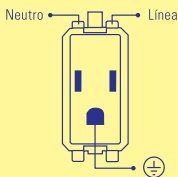

Este producto, sus piezas y componentes están garantizados por 1 año contra defectos de fabricación, funcionamiento y mano de obra, excepto cuando: el producto haya sido usado en condiciones distintas a las recomendadas, o no se haya operado de acuerdo al instructivo, o haya sido alterado o reparado por personal no autorizado por Truper®. Para hacer válida la garantía o adquirir piezas y componentes deberá presentar el producto y su comprobante de compra en Av. San Isidro #110, Col. Industrial San Antonio, Alc. Azcapotzalco, C.P. 02760, CDMX, Méx. o en el establecimiento donde lo compró, o en algún Centro de Servicio Truper® de los enlistados en el anexo de la póliza de garantía y/o en www.truper.com. Los gastos de transportación que resulten para su cumplimiento serán cubiertos por Truper®. Para dudas o comentarios, llame al **800-690-6990**. Hecho en China / Made in China, Importado por: Truper, S.A. de C.V. Parque Industrial #1, Jilotepec, Edo. de Méx., Méx. C.P. 54240