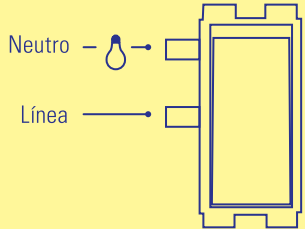

ESPECIFICACIONES

127 V~ 60 Hz 10 A

Construcción de micro distancia de la
abertura μ

Volteck®
es una marca de
 TRUPER®

INSTRUCCIONES

LEA ANTES DE INSTALAR:

1. Pele los cables aproximadamente 1,6 cm
2. Conecte los cables de acuerdo al diagrama.
3. Inserte los alambres en las terminales y apriete firmemente los tornillos.
4. Monte el producto, después monte la placa en la pared.
5. Vuelva a conectar la corriente eléctrica.

Para mejores resultados utilice caja
marca Volteck®

⚠ ADVERTENCIA

Antes de instalar, interrumpa el paso de energía mediante el interruptor de circuito o fusible. Asegúrese que el circuito no esté energizado y que el área esté libre de humedad antes de iniciar la instalación. No sobrepase la corriente indicada. Mantenga la bolsa de plástico fuera del alcance de bebés y niños para prevenir cualquier riesgo de asfixia.

⚠ WARNING

Before installing, interrupt the passage of energy through the circuit breaker or fuse. Make sure that the circuit is not energized and that the area is dry before starting the installation. Do not exceed the indicated current. Maintain plastic bag out of reach of babies and children to avoid risk of suffocation.