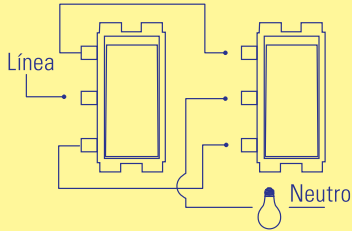

ESPECIFICACIONES

127 V~ 60 Hz 10 A

Construcción de micro distancia de la
abertura μ

Volteck®
es una marca de
 TRUPER®

INSTRUCCIONES

LEA ANTES DE INSTALAR:

1. Pele los cables aproximadamente 1,6 cm
2. Conecte los cables de acuerdo al diagrama.
3. Inserte los alambres en las terminales y apriete firmemente los tornillos.
4. Monte el producto, después monte la placa en la pared.
5. Vuelva a conectar la corriente eléctrica.

Para mejores resultados utilice caja
marca Volteck®

ADVERTENCIA

Antes de instalar, interrumpa el paso de energía mediante el interruptor de circuito o fusible. Asegúrese que el circuito no esté energizado y que el área esté libre de humedad antes de iniciar la instalación. No sobrepase la corriente indicada. Mantenga la bolsa de plástico fuera del alcance de bebés y niños para prevenir cualquier riesgo de asfixia.

WARNING

Before installing, interrupt the passage of energy through the circuit breaker or fuse. Make sure that the circuit is not energized and that the area is dry before starting the installation. Do not exceed the indicated current. Maintain plastic bag out of reach of babies and children to avoid risk of suffocation.