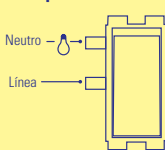

Interruptor sencillo

Este producto está garantizado por 1 año. Para hacer válida la garantía o adquirir piezas y componentes deberá presentar el producto en Corregidora 22, Col. Centro, Alc. Cuauhtémoc, CDMX C.P. 06060 o en el establecimiento donde lo compró, o en algún Centro de Servicio Truper® de los enlistados en el anexo de la póliza de garantía y/o en www.truper.com. Los gastos de transportación que resulten para su cumplimiento serán cubiertos por Truper®. Para dudas o comentarios, llame al **800-690-6990**. Made in/Hecho en China. Importado por **Truper, S.A. de C.V.** Parque Industrial 1, Parque Industrial Jilotepec, Jilotepec, Edo. de Méx. C.P. 54257.

Sello del establecimiento comercial.
Fecha de compra.