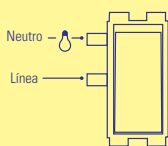

ESPECIFICACIONES

Construcción de micro
distancia de la abertura μ^*

	Contacto	Interruptor*
Tensión:	127 V~	127 V~
Frecuencia:	60 Hz	60 Hz
Corriente:	15 A	10 A

Contacto

Interruptor sencillo

Este producto está garantizado por 1 año. Para hacer válida la garantía o adquirir piezas y componentes deberá presentar el producto en Corregidora 22, Col. Centro, Alc. Cuauhtémoc, CDMX C.P. 06060 o en el establecimiento donde lo compró, o en algún Centro de Servicio Truper® de los enlistados en el anexo de la póliza de garantía y/o en www.truper.com. Los gastos de transportación que resulten para su cumplimiento serán cubiertos por Truper®. Para dudas o comentarios, llame al **800-690-6990**. Made in/Hecho en China. Importado por **Truper, S.A. de C.V.** Parque Industrial 1, Parque Industrial Jilotepec, Jilotepec, Edo. de Méx. C.P. 54257.