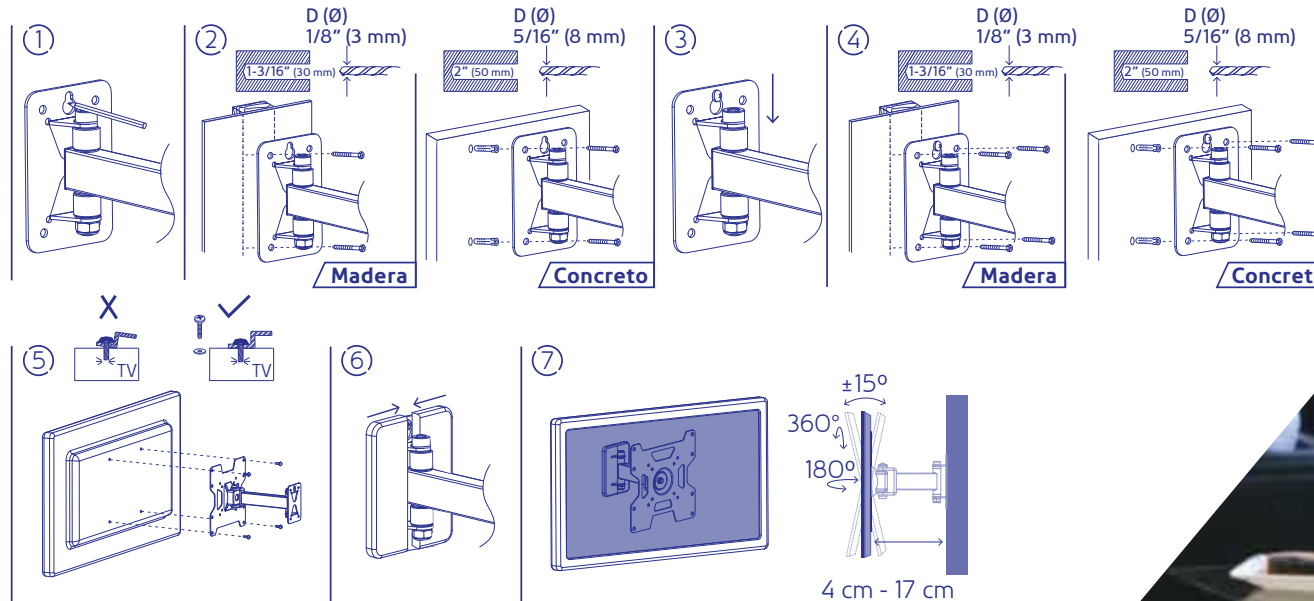

INSTRUCCIONES DE INSTALACIÓN

Partes incluidas

Este producto está garantizado por 1 año contra defectos de fabricación, funcionamiento y mano de obra. Para hacer válida la garantía o adquirir partes o refacciones, deberá presentar el producto en Corregidora 22, Col. Centro, Alc. Cuauhtémoc, CDMX C.P. 06060 o en el establecimiento donde lo compró. Para dudas o comentarios consulte www.truper.com o llame al 800 018 7873. Made in/Hecho in China. Importado por Truper, S.A. de C.V. Parque Industrial 1, Parque Industrial Jilotepec, Jilotepec, Edo. de Méx. C.P. 54257.