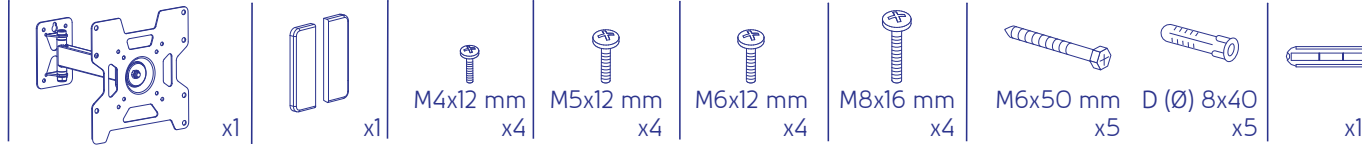

INSTRUCCIONES DE INSTALACIÓN

Partes incluidas

Este producto está garantizado por 1 año contra defectos de fabricación, funcionamiento y mano de obra. Para hacer válida la garantía o adquirir partes o refacciones, deberá presentar el producto en Corregidora 22, Col. Centro, Alc. Cuauhtémoc, CDMX C.P. 06060 o en el establecimiento donde lo compró. Para dudas o comentarios consulte www.truper.com o llame al 800 018 7873. Made in/Hecho in China. Importado por Truper, S.A. de C.V. Parque Industrial 1, Parque Industrial Jilotepec, Jilotepec, Edo. de Méx. C.P. 54257.