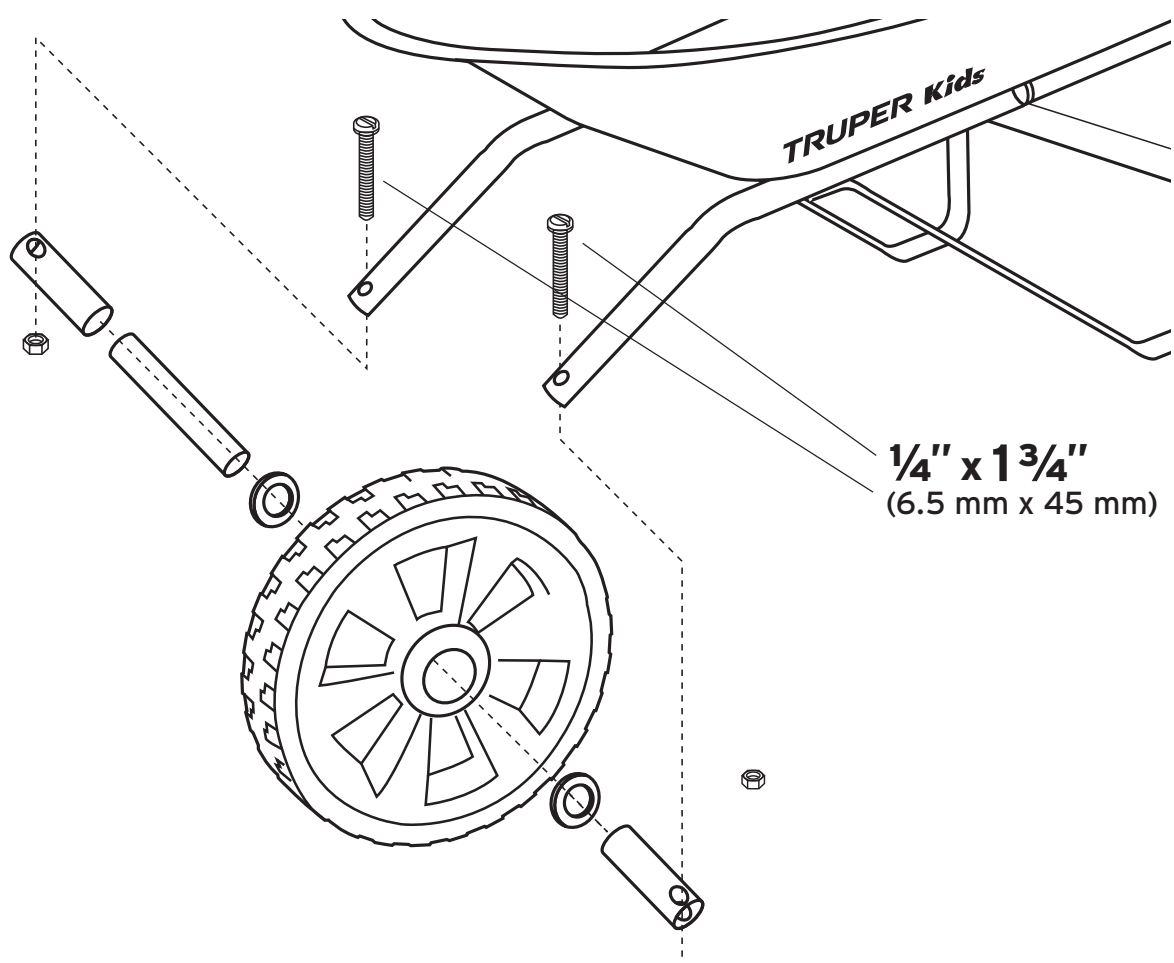

LISTA DE PARTES	PARTS LIST	CANTIDAD QUANTITY
Grips para bastidor	Handle grips	2
Bastidores tubulares	Tubular Handles	2
Bandeja metálica	Steel tray	1
Soportes laterales	Legs	2
Refuerzo trasero	Cross brace	1
Llanta	Wheel	1
Chumaceras	Axle brackets	2
Eje	Axle	1
Rondanas	Washers	2
Tornillos de 16 mm ($\frac{5}{8}$")	$\frac{5}{8}$" Bolts	2
Tornillos de 32 mm ($1\frac{1}{4}$")	$1\frac{1}{4}$" Bolts	4
Tornillos de 45 mm ($1\frac{3}{4}$")	$1\frac{3}{4}$" Bolts	2
Tuercas	Nuts	8

Paso 3 Step 3