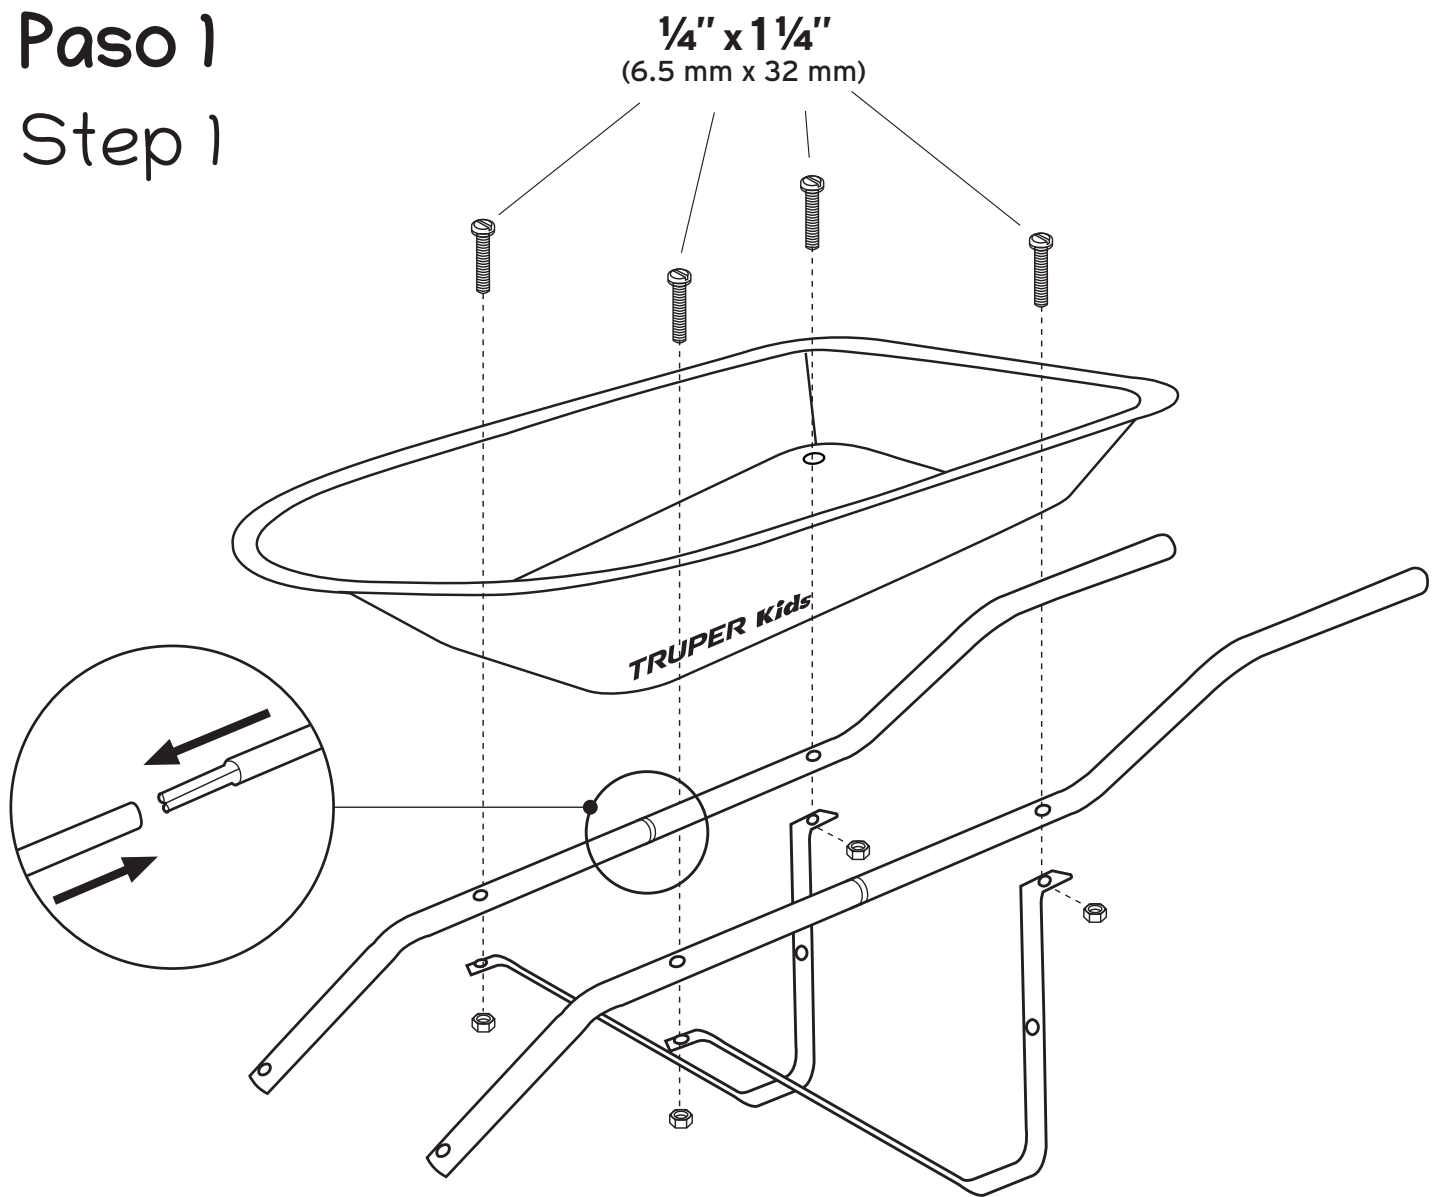

⚠ ATENCIÓN

UTILIZAR BAJO LA VIGILANCIA DE UN ADULTO

⚠ CAUTION

ADULT SUPERVISION REQUIRED

⚠ ADVERTENCIA

ESTE PRODUCTO DEBE ARMARSE BAJO LA SUPERVISIÓN DE UN ADULTO. LEA CUIDADOSAMENTE LAS INSTRUCCIONES DE SEGURIDAD. EL JUGUETE DEBE MANTENERSE FUERA DEL ALCANCE DE LOS NIÑOS MENORES A LA EDAD RECOMENDADA.

⚠ WARNING

ADULT ASSEMBLY REQUIRED. READ CAREFULLY THE SAFETY INSTRUCTIONS. TOY MUST BE OUT OF THE REACH OF CHILDREN UNDER THE RECOMMENDED AGE.

En caso de No respetar las indicaciones, lo expondrá a riesgos inherentes al abuso del juguete.
Not following these instructions will enhance risk while misusing this product.

Capacidad máxima de carga: / Working load limit:
12 kg

Paso 1
Step 1

Importante: Apriete las tuercas manualmente, no apriete con llave hasta tener el ensamble completo.

Important: Do not wrench-tighten nuts until assembly is complete.