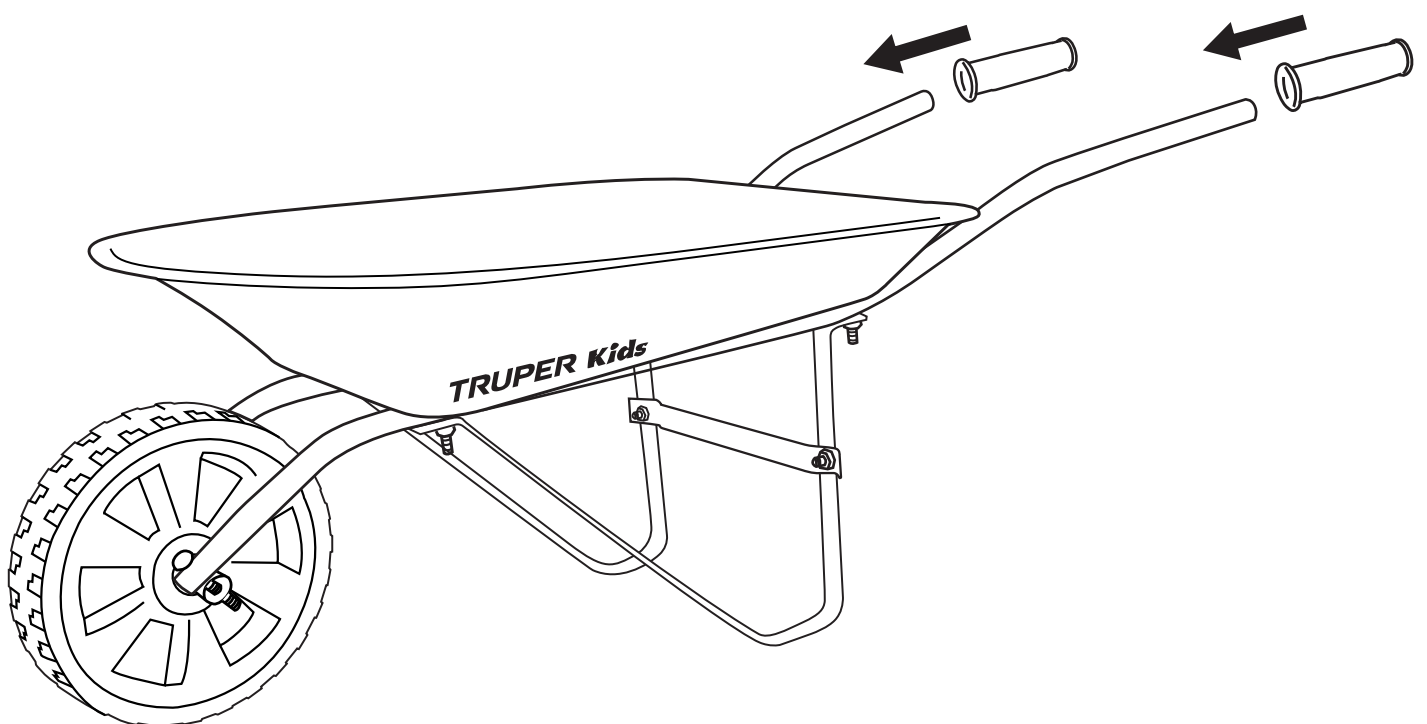

Paso 4 Step 4

Este producto está garantizado por 10 años contra defectos de fabricación, funcionamiento y mano de obra. Para hacer válida la garantía o adquirir partes o refacciones, deberá presentar el producto en Corregidora 35, Col. Centro, Alc. Cuauhtémoc, CDMX C.P. 06060 o en el establecimiento donde lo compró. Para dudas o comentarios consulte www.truper.com o llame al 800 018 7873. Fabricado por **Truper, S.A. de C.V.** Parque Industrial 1, Parque Industrial Jilotepec, Jilotepec, Edo. de Méx. C.P. 54257.

MADE IN/HECHO EN MÉXICO

Fecha de compra: