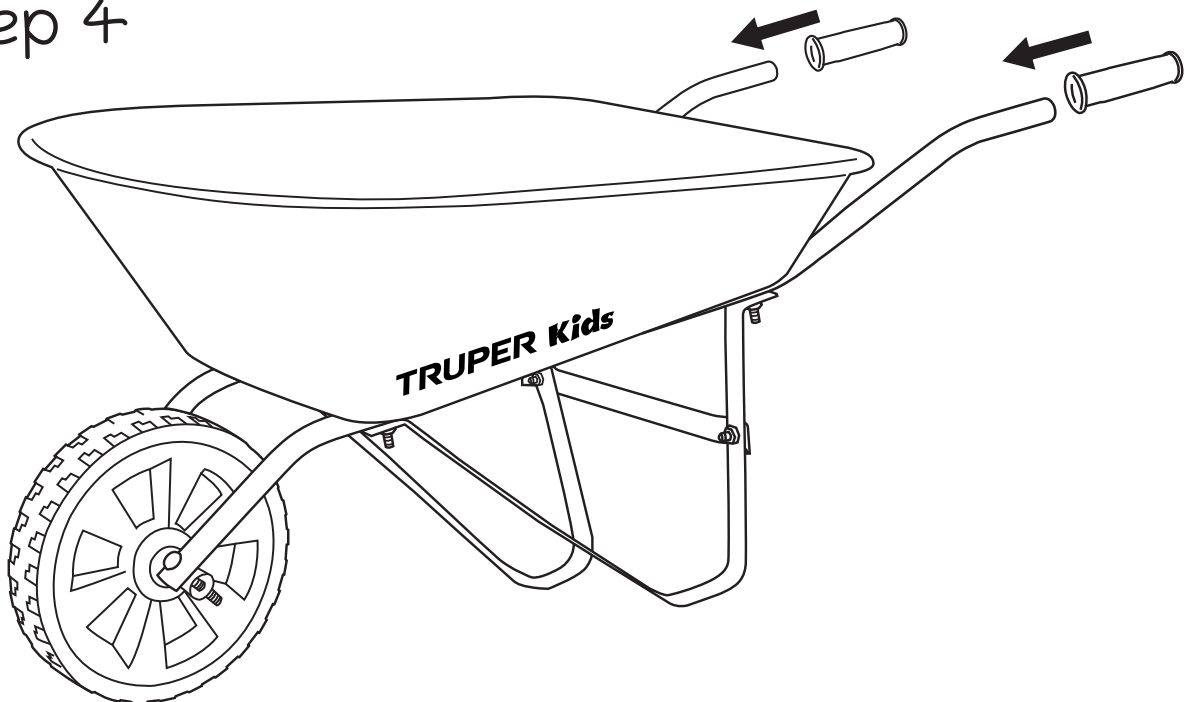

Paso 4 Step 4

Este producto está garantizado por 10 años contra defectos de fabricación, funcionamiento y mano de obra. Para hacer válida la garantía o adquirir partes o refacciones, deberá presentar el producto en Corregidora 35, Col. Centro, Alc. Cuauhtémoc, CDMX C.P. 06060 o en el establecimiento donde lo compró. Para dudas o comentarios consulte www.truper.com o llame al 800 018 7873. Fabricado por **Truper, S.A. de C.V.** Parque Industrial 1, Parque Industrial Jilotepec, Jilotepec, Edo. de Méx. C.P. 54257.

MADE IN/HECHO EN MÉXICO

Fecha de compra:

⚠ ADVERTENCIA

Este producto es un juguete, pero por seguridad se recomienda la supervisión de un adulto.

⚠ WARNING

This product is a toy but for safety reasons it is advised adult supervision.