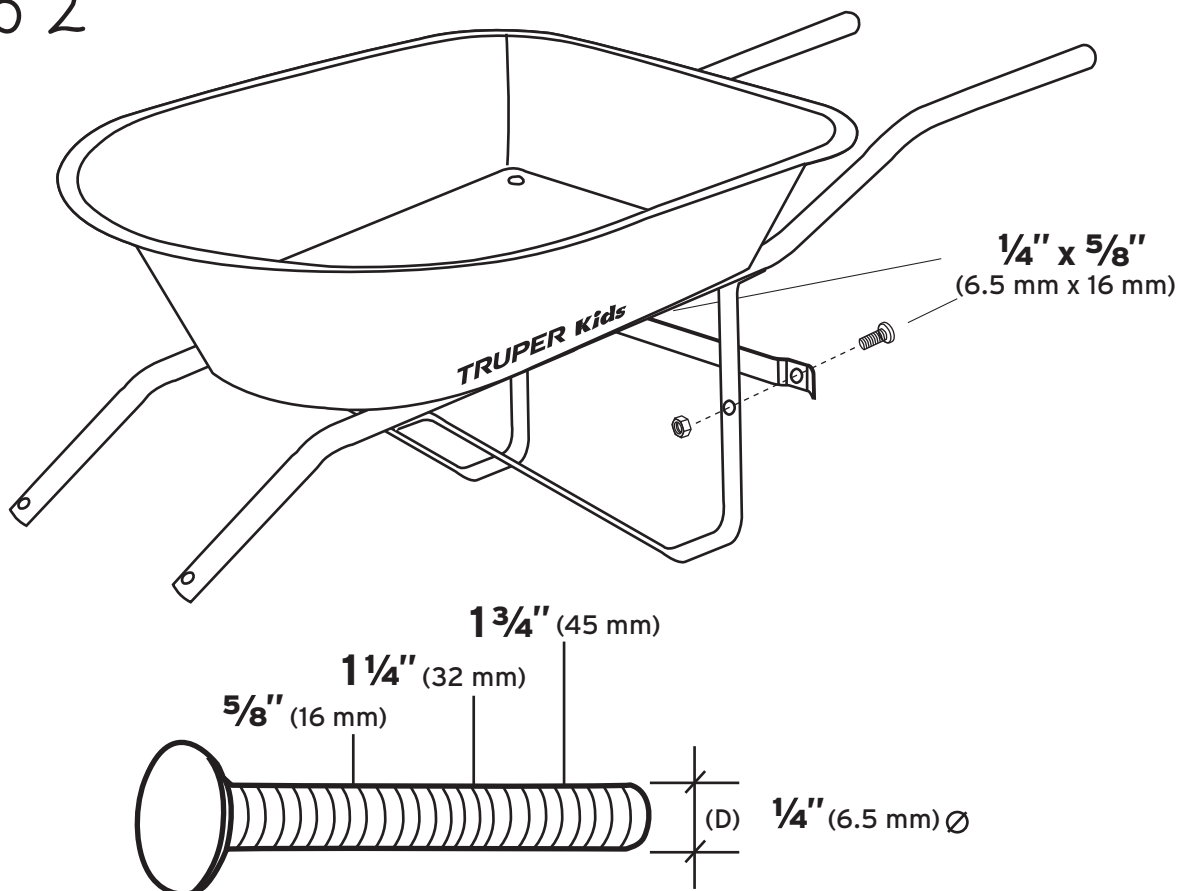

Capacidad máxima de carga: / Working load limit:
12 kg

Paso 1

Step 1

Importante: Apriete las tuercas manualmente, no apriete con llave hasta tener el ensamble completo.

Important: Do not wrench-tighten nuts until assembly is complete.

Paso 2

Step 2

LISTA DE PARTES	PARTS LIST	CANTIDAD QUANTITY
Grips para bastidor	Handle grips	2
Bastidores tubulares	Tubular Handles	2
Bandeja plástica	Poly tray	1
Soportes laterales	Legs	2
Refuerzo trasero	Cross brace	1
Llanta	Wheel	1
Chumaceras	Axle Brackets	2
Eje	Axle	1
Rondanas	Washers	2
Tornillos de 16 mm ($\frac{5}{8}$ ")	$\frac{5}{8}$ " Bolts	2
Tornillos de 32 mm ($1\frac{1}{4}$ ")	$1\frac{1}{4}$ " Bolts	4
Tornillos de 45 mm ($1\frac{3}{4}$ ")	$1\frac{3}{4}$ " Bolts	2
Tuercas	Nuts	8