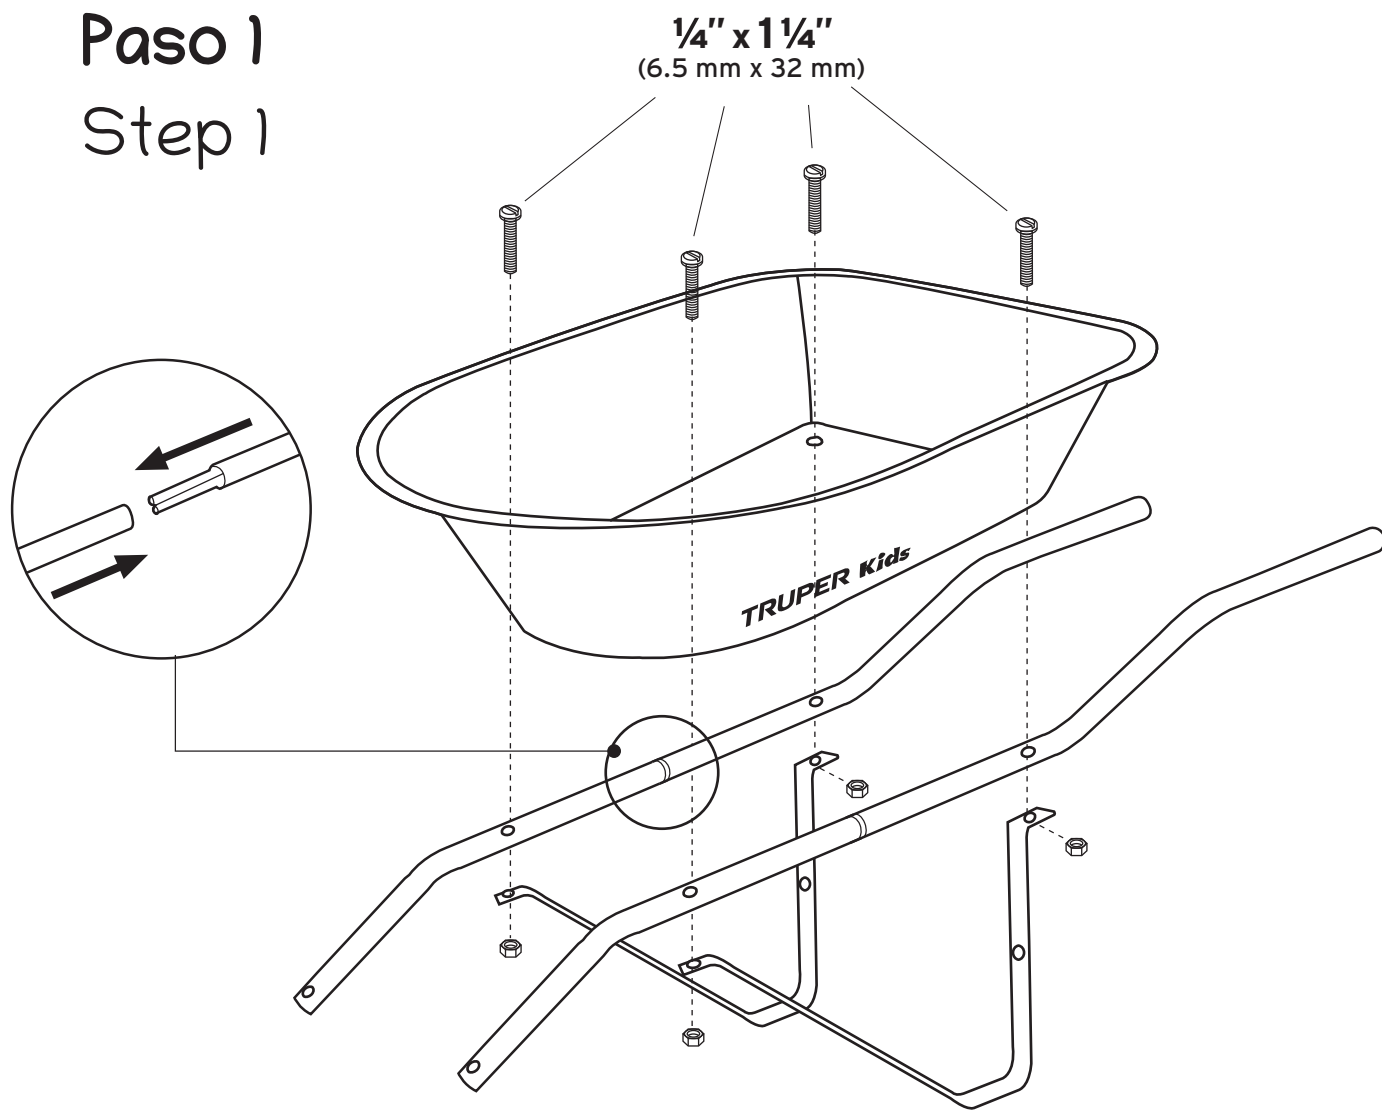

⚠ WARNING

ADULT ASSEMBLY REQUIRED. READ CAREFULLY THE SAFETY INSTRUCTIONS. TOY MUST BE OUT OF THE REACH OF CHILDREN UNDER THE RECOMMENDED AGE.

En caso de No respetar las indicaciones, lo expondrá a riesgos inherentes al abuso del juguete.
Not following these instructions will enhance risk while misusing this product.

Capacidad máxima de carga: / Working load limit:
12 kg

Paso 1

Step 1

Importante: Apriete las tuercas manualmente, no apriete con llave hasta tener el ensamble completo.

Important: Do not wrench-tighten nuts until assembly is complete.

Paso 2

Step 2

LISTA DE PARTES	PARTS LIST	CANTIDAD QUANTITY
Grips para bastidor	Handle grips	2
Bastidores tubulares	Tubular Handles	2
Bandeja plástica	Poly tray	1
Soportes laterales	Legs	2
Refuerzo trasero	Cross brace	1
Llanta	Wheel	1
Chumaceras	Axle Brackets	2
Eje	Axle	1
Rondanas	Washers	2
Tornillos de 16 mm ($\frac{5}{8}$ ")	$\frac{5}{8}$ " Bolts	2
Tornillos de 32 mm ($1\frac{1}{4}$ ")	$1\frac{1}{4}$ " Bolts	4
Tornillos de 45 mm ($1\frac{3}{4}$ ")	$1\frac{3}{4}$ " Bolts	2
Tuercas	Nuts	8