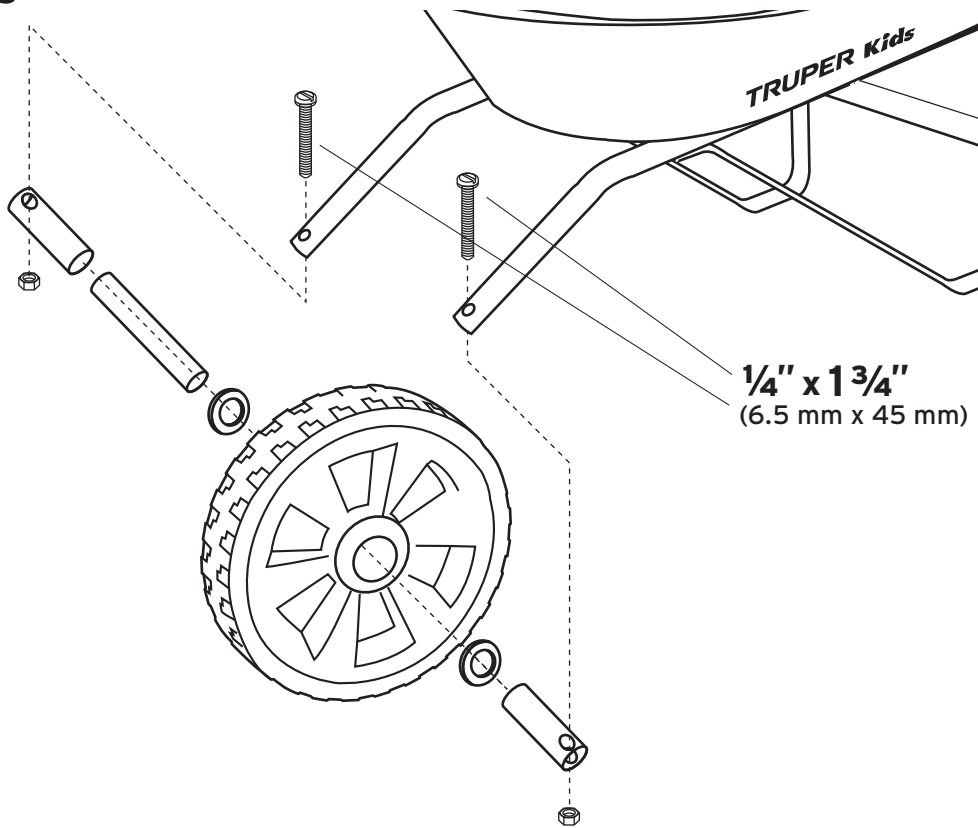

LISTA DE PARTES	PARTS LIST	CANTIDAD QUANTITY
Grips para bastidor	Handle grips	2
Bastidores tubulares	Tubular Handles	2
Bandeja plástica	Poly tray	1
Soportes laterales	Legs	2
Refuerzo trasero	Cross brace	1
Llanta	Wheel	1
Chumaceras	Axle Brackets	2
Eje	Axle	1
Rondanas	Washers	2
Tornillos de 16 mm ($\frac{5}{8}$")	$\frac{5}{8}$" Bolts	2
Tornillos de 32 mm ($1\frac{1}{4}$")	$1\frac{1}{4}$" Bolts	4
Tornillos de 45 mm ($1\frac{3}{4}$")	$1\frac{3}{4}$" Bolts	2
Tuercas	Nuts	8

Paso 3 Step 3