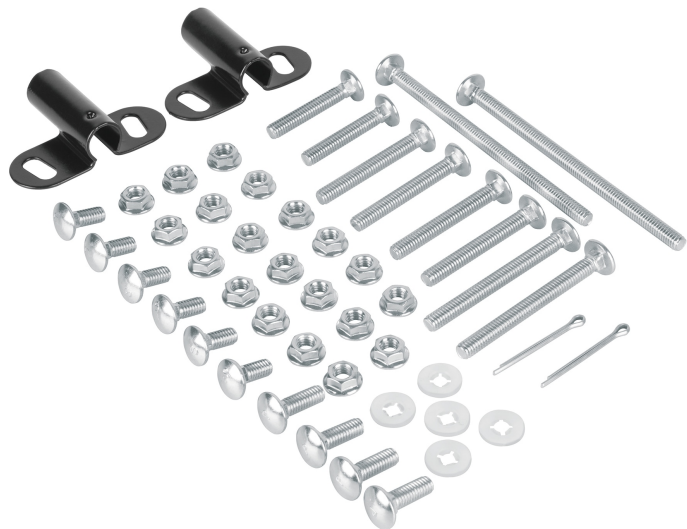

JUEGO DE TORNILLERIA CON CHUMACERAS PARA CARRETILLA CAR-82

CÓDIGO: 100155

CLAVE: JT-S

CARACTERÍSTICAS

- Para carretilla modelo CAR-82 marca Truper®

NORMA

- Garantizado contra defectos de fabricación o mano de obra. La garantía se puede hacer válida con cualquier distribuidor de TRUPER

ESPECIFICACIONES

Empaque individual

Bolsa

Pallet

246

Inner

6

PAÍS DE ORIGEN