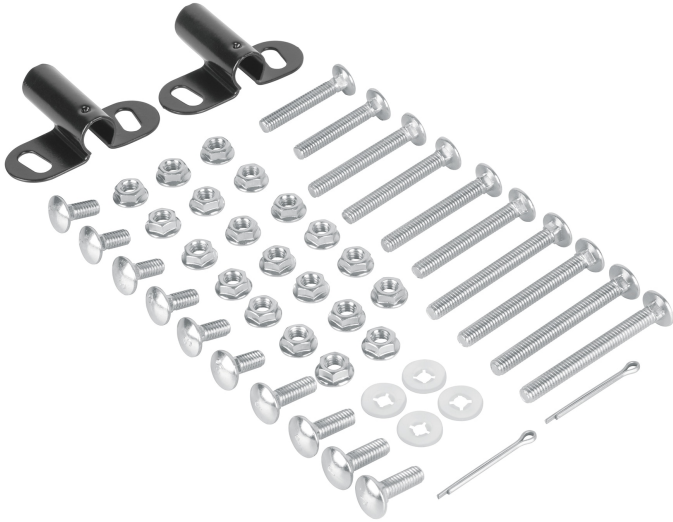

JUEGO DE TORNILLERIA CON CHUMACERAS PARA CARRETILLA TP-8

CÓDIGO: **100156**CLAVE: **JT-M**

CARACTERÍSTICAS

- Para carretilla modelo TP-8 marca Truper®

NORMA

- Garantizado contra defectos de fabricación o mano de obra. La garantía se puede hacer válida con cualquier distribuidor de TRUPER

ESPECIFICACIONES

Empaque individual

Bolsa

Pallet

246

Inner

6

PAÍS DE ORIGEN