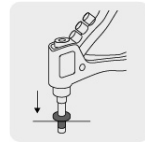

## REMACHADORA PROFESIONAL 8", TRUPER EXPERT

CÓDIGO: **100333**

CLAVE: **REX-8**

### CARACTERÍSTICAS

- Cuerpo de aluminio y mango ergonómico antiderrapante de PVC
- 4 boquillas de cambio rápido sin necesidad de herramienta para remaches de 3/32", 1/8", 5/32" y 3/16"
- Boquillas con indicador de color para fácil identificación de remaches
- Ideal para trabajos en metal, reparación de canaletas y trabajos automotrices
- Sistema de presión ajustable para remachado
- Seguro para fácil mantenimiento

Aplicación de remaches

Boquillas de cambio rápido