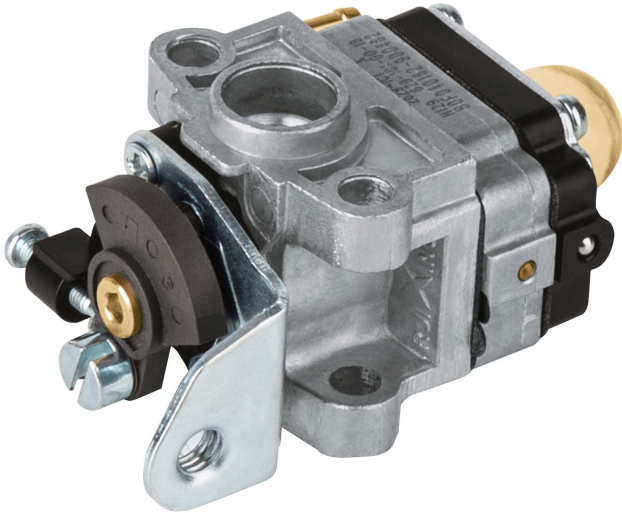

CARBURADOR PARA DESBROZADORAS A GASOLINA DES-30R/30C/26C/25PCÓDIGO: **101814**CLAVE: **CB-DES-GRUPO2****CARACTERÍSTICAS**

- Cuerpo de aluminio
- Para desbrozadoras a gasolina modelos DES-30R, DES-30C, DES-26C marca Truper® y DES-25P marca Pretul®

NORMA

- Garantizado contra defectos de fabricación o mano de obra. La garantía se puede hacer válida con cualquier distribuidor de TRUPER

ESPECIFICACIONES

Peso	105 g
Empaque individual	Caja
Master	36
Pallet	4320
Inner	6