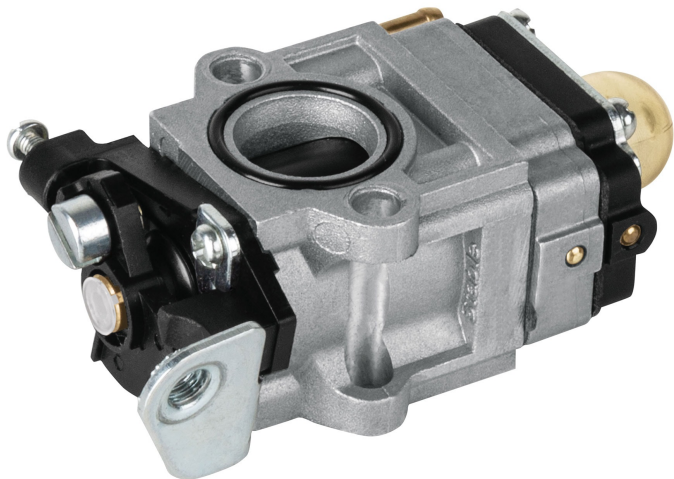

## CARBURADOR PARA MOTOBOMBA A GASOLINA MOTB-1, TRUPER

CÓDIGO: **101821**

CLAVE: **CB-MOTB-1**

### CARACTERÍSTICAS

- Cuerpo de aluminio
- Para motobomba a gasolina modelo MOTB-1 marca Truper®