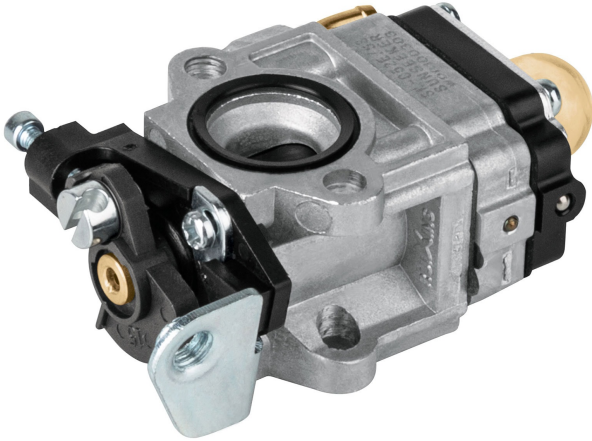

CARBURADOR PARA DESMALEZADORA A GASOLINA DES-520, TRUPERCÓDIGO: **101871**CLAVE: **CB-DES-520****CARACTERÍSTICAS**

- Para desmalezadora a gasolina modelo DES-520 marca Truper®

NORMA

- Garantizado contra defectos de fabricación o mano de obra. La garantía se puede hacer válida con cualquier distribuidor de TRUPER

ESPECIFICACIONES

Empaque individual	Caja
Master	36
Pallet	3240
Inner	6

PAÍS DE ORIGEN

Fabricado en China bajo las estrictas especificaciones de GRUPO TRUPER