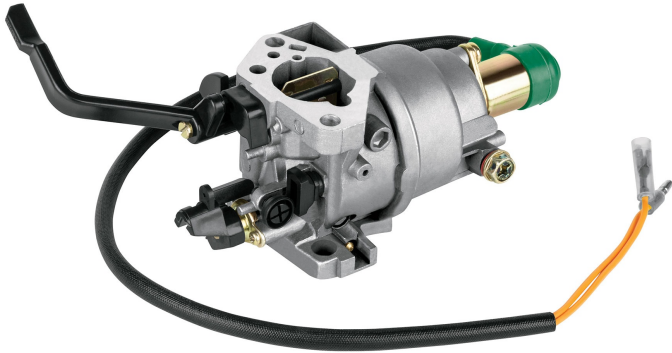

## CARBURADOR PARA GENERADOR A GASOLINA GEN-45X, TRUPER

CÓDIGO: **101876**

CLAVE: **CB-GEN-45X**

### CARACTERÍSTICAS

- Para generador a gasolina modelo GEN-45X marca Truper®