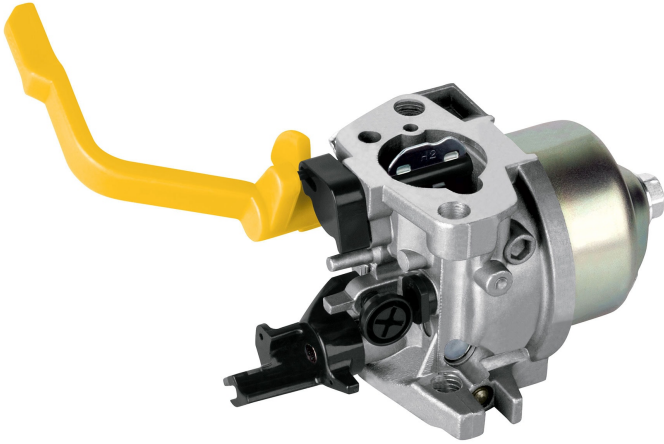

## CARBURADOR PARA GENERADOR A GASOLINA GEN-15X, TRUPER

CÓDIGO: **101878**

CLAVE: **CB-GEN-15X**

### CARACTERÍSTICAS

- Para generador a gasolina modelo GEN-15X marca Truper®