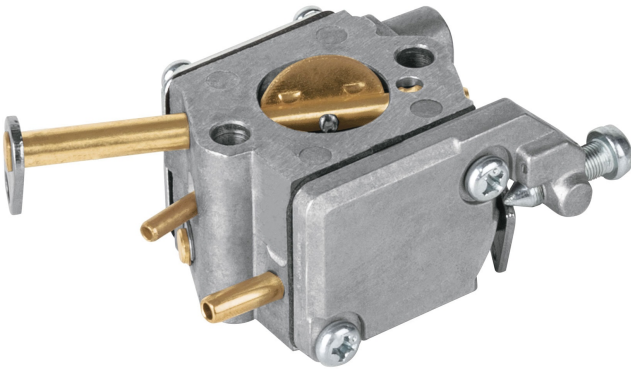

CARBURADOR PARA MOTOSIERRA A GASOLINA MOT-3314, TRUPERCÓDIGO: **101888**CLAVE: **CB-MOT-3314****CARACTERÍSTICAS**

- Para motosierra modelo MOT-3314 marca Truper®

NORMA

- Garantizado contra defectos de fabricación o mano de obra. La garantía se puede hacer válida con cualquier distribuidor de TRUPER

ESPECIFICACIONES

Empaque individual	Caja
Master	36
Pallet	2592
Inner	6